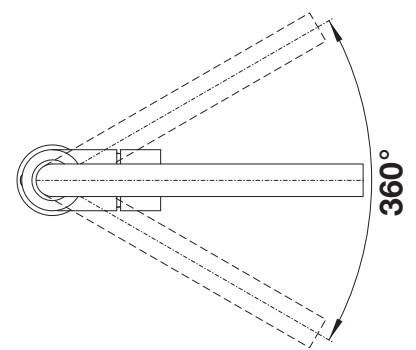

## LIEFERUMFANG

- 360° schwenkbarer Auslauf
- Hahnlochbohrung mit Ø 35 mm erforderlich
- Mit Keramikscheibenkassette
- Flexible Verbindungsschläuche, 500 mm lang und 3/8"-Mutter
- Stabilisierungsplatte zur Erhöhung der Standfestigkeit der Armatur bei Einbau in Edelstahlspülen

Seitenansicht

Hebel Seitenansicht

Schwenkbereich