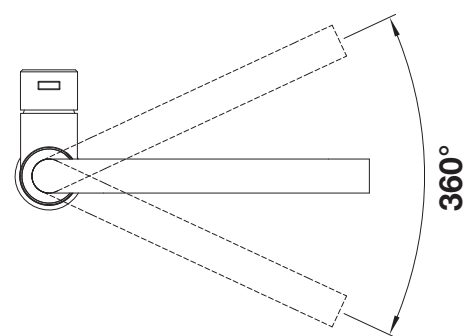

## LIEFERUMFANG

- 360° schwenkbarer Auslauf
- Hahnlochbohrung mit Ø 35 mm erforderlich
- Mit Keramikscheibenkassette
- Flexible Verbindungsschläuche, 700 mm lang und 3/8"-Mutter
- Stabilisierungsplatte zur Erhöhung der Standfestigkeit der Armatur bei Einbau in Edelstahlspülen

Seitenansicht

Hebel Seitenansicht

Schwenkbereich