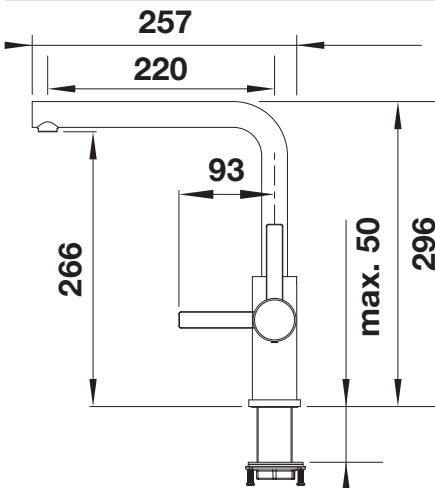

## LIEFERUMFANG

- 360° schwenkbarer Auslauf
- Hahnlochbohrung mit Ø 35 mm erforderlich
- Mit Keramikscheibenkassette
- Flexible Verbindungsschläuche, 700 mm lang und 3/8"-Mutter
- Stabilisierungsplatte zur Erhöhung der Standfestigkeit der Armatur bei Einbau in Edelstahlspülen