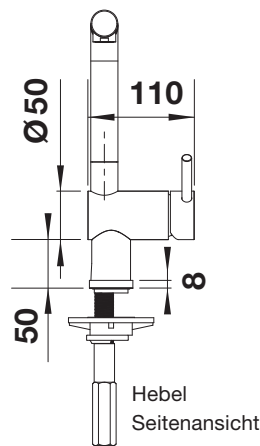

## LIEFERUMFANG

- 360° schwenkbarer Auslauf
- Hahnlochbohrung mit Ø 35 mm erforderlich
- Mit Keramikscheibenkassette
- Flexible Verbindungsschläuche, 700 mm lang und 3/8"-Mutter
- Stabilisierungsplatte zur Erhöhung der Standfestigkeit der Armatur bei Einbau in Edelstahlspülen

## VORTEILE

- Durchflussmenge auf max. 5 l/min bei 3 bar in Mischwasser reduziert
- Minimalistisches Design
- Herausziehbarer Sprühkopf
- Hochwertige Schlauchbrause
- Hoher Auslauf für leichtes Befüllen von Töpfen und Vasen

## LIEFERUMFANG

- 140° schwenkbarer Auslauf
- Hahnlochbohrung mit Ø 35 mm erforderlich
- Mit Keramikscheibenkassette
- Brauseschlauch mit Metallummantelung
- BLANCO Schlauchgewicht für größere Ausladung
- Flexible Verbindungsschläuche, 700 mm lang und 3/8"-Mutter
- Stabilisierungsplatte zur Erhöhung der Standfestigkeit der Armatur bei Einbau in Edelstahlspülen
- Mit Rückschlagventil und somit garantiert rückflussgesichert nach EN 1717