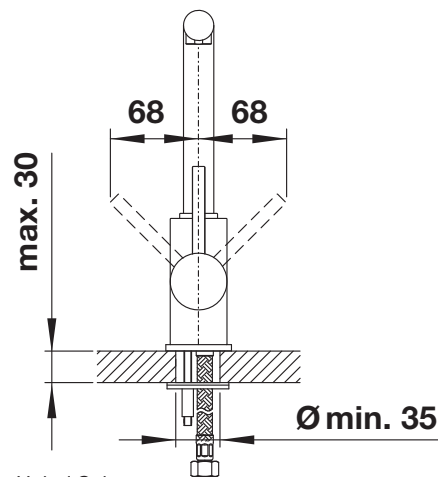

## LIEFERUMFANG

- 360° schwenkbarer Auslauf
- Hahnlochbohrung mit Ø 35 mm erforderlich
- Mit Keramikscheibenkassette
- Flexible Verbindungsschläuche, 500 mm lang und 3/8"-Mutter
- Stabilisierungsplatte zur Erhöhung der Standfestigkeit der Armatur bei Einbau in Edelstahlspülen

Seitenansicht

Hebel Seitenansicht

Schwenkbereich