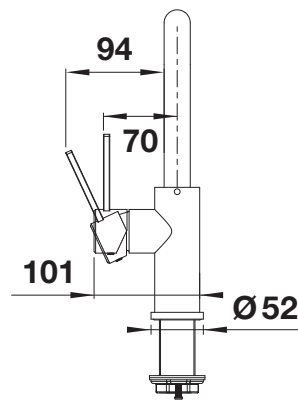

Hebel Seitenansicht