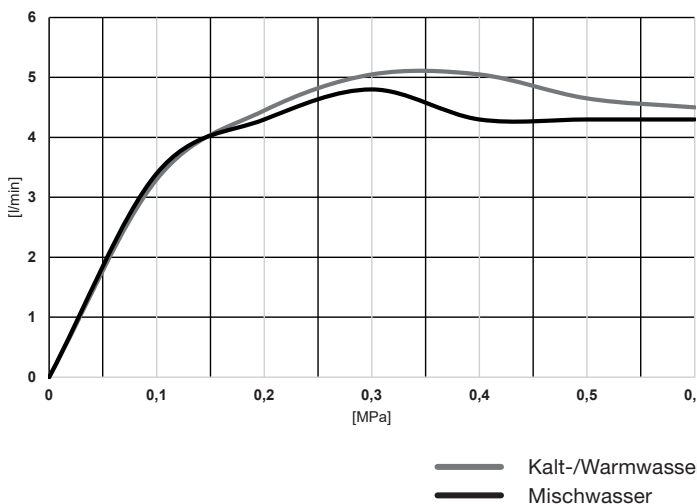

Durchflussdiagramm BLANCO LINUS-S ECO RH HP

Reduzierte Durchflussrate auf max. 5 l/min bei 3 bar bei Mischwasser

DGNB + Positive Bewertung

BREEAM + 6 Punkte

LEED + 4 Punkte