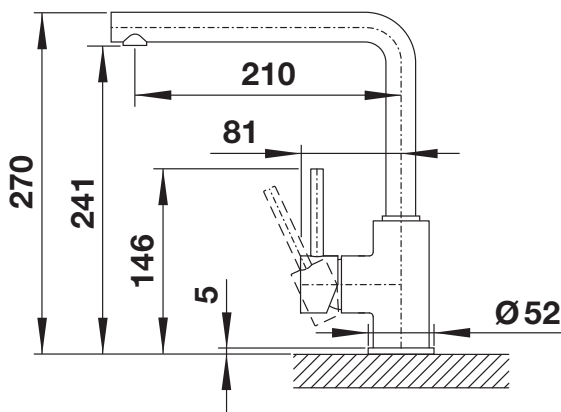

## LIEFERUMFANG

- 360° schwenkbarer Auslauf
- Hahnlochbohrung mit Ø 35 mm erforderlich
- Mit Keramikscheibenkassette
- Flexible Verbindungsschläuche, 500 mm lang und 3/8"-Mutter
- Stabilisierungsplatte zur Erhöhung der Standfestigkeit der Armatur bei Einbau in Edelstahlspülen