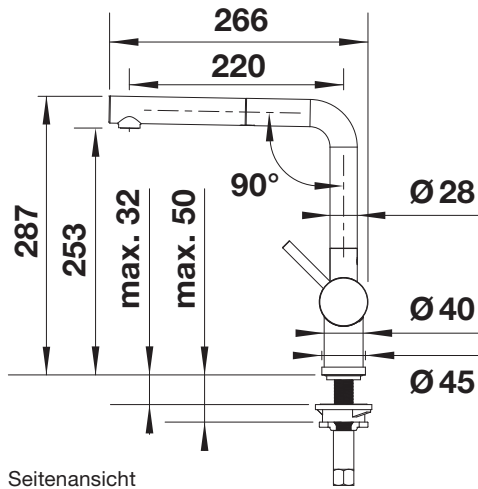

## LIEFERUMFANG

- 360° schwenkbarer Auslauf
- Hahnlochbohrung mit Ø 35 mm erforderlich
- Mit Keramikscheibenkassette
- Flexible Verbindungsschläuche, 700 mm lang und 3/8"-Mutter
- Stabilisierungsplatte zur Erhöhung der Standfestigkeit der Armatur bei Einbau in Edelstahlspülen

## VORTEILE

- Durchflussmenge auf max. 5 l/min bei 3 bar in Mischwasser reduziert
- Minimalistisches Design
- Herausziehbarer Sprühkopf
- Hochwertige Schlauchbrause
- Hoher Auslauf für leichtes Befüllen von Töpfen und Vasen

## LIEFERUMFANG

- 140° schwenkbarer Auslauf
- Hahnlochbohrung mit Ø 35 mm erforderlich
- Mit Keramikscheibenkassette
- Brauseschlauch mit Metallummantelung
- BLANCO Schlauchgewicht für größere Ausladung
- Flexible Verbindungsschläuche, 700 mm lang und 3/8"-Mutter
- Stabilisierungsplatte zur Erhöhung der Standfestigkeit der Armatur bei Einbau in Edelstahlspülen
- Mit Rückschlagventil und somit garantiert rückflussgesichert nach EN 1717