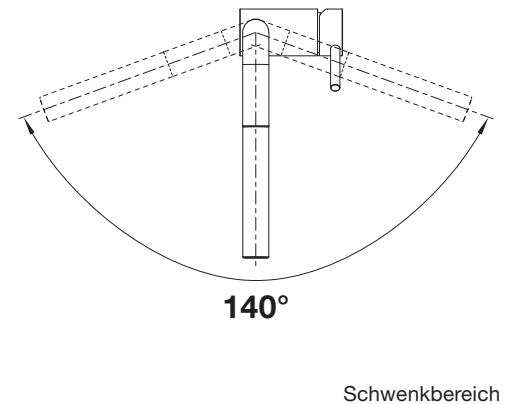

LINUS-S ECO-FLOW

VORTEILE

- Durchflussmenge auf max. 5 l/min bei 3 bar in Mischwasser reduziert
- Minimalistisches Design
- Herausziehbarer Sprühkopf
- Hochwertige Schlauchbrause
- Hoher Auslauf für leichtes Befüllen von Töpfen und Vasen

FARBE

- 528152 chrom
- 528153 schwarz matt

LIEFERUMFANG

- 140° schwenkbarer Auslauf
- Hahnlochbohrung mit Ø 35 mm erforderlich
- Mit Keramikscheibenkassette
- Brauseschlauch mit Metallummantelung
- BLANCO Schlauchgewicht für größere Ausladung
- Flexible Verbindungsschläuche, 700 mm lang und 3/8"-Mutter
- Stabilisierungsplatte zur Erhöhung der Standfestigkeit der Armatur bei Einbau in Edelstahlspülen
- Mit Rückschlagventil und somit garantiert rückflussgesichert nach EN 1717

Durchflussdiagramm BLANCO LINUS-S ECO RH HP

Reduzierte Durchflussrate auf max. 5 l/min bei 3 bar bei Mischwasser

DGNB + Positive Bewertung

BREEAM + 6 Punkte

LEED + 4 Punkte