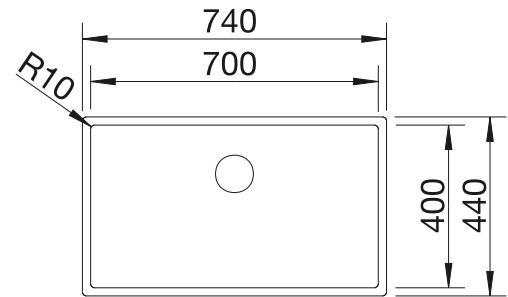

Beckentiefe 190 mm

Empfehlung optionales Zubehör

Schneidbrett aus Nussbaum mit
Edelstahlgriff

223 074
CHF 384,00 (CHF 355,23)

Anlegbarer Tropf aus Edelstahl

223 067
CHF 418,00 (CHF 386,68)

Multifunktionskorb

223 297
CHF 151,00 (CHF 139,69)

BLANCO UNIT mit BLANCO CLARON 700-U Dark Steel Edition

BLANCOCLINA-S II

siehe Seite 309

BLANCO SOLON-IF

siehe Seite 387