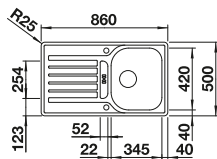

Im Lieferumfang enthalten	Mit Ablaufernbedienung

Ablaufgarnitur mit Raumsparrohr, 3 1/2" Korbventil mit Ablaufernbedienung (Drehbetätigung)

Edelstahl
Spülen

450 mm