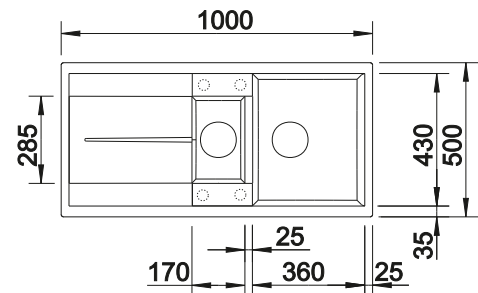

Technische Zeichnung

R8

○ vorgefräste Bohrungen zum Durchschlagen oder Durchsägen
Beckentiefe 190/145 mm

Empfehlung optionales Zubehör

218 313
CHF 118,00 (CHF 109,16)

217 611
CHF 118,00 (CHF 109,16)

223 297
CHF 151,00 (CHF 139,69)

BLANCO UNIT mit BLANCO METRA 6 S

siehe Seite 333

siehe Seite 374