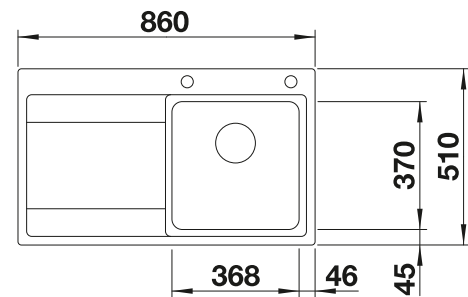

Beckentiefe 195 mm

Keine zusätzlichen Lochbohrungen möglich.
Beim Einsatz eines Spülmittelspenders muss die Ablauffernbedienung durch den Spülmittelspender und das Ablaufsystem InFino® mit Ablauffernbedienung durch ein Ablaufsystem InFino® Manuell ohne Ablauffernbedienung ersetzt werden.

Bitte kontaktieren Sie uns - wir helfen Ihnen gerne weiter.
Die Artikelnummer des Ablaufsystems InFino® Manuell ohne Ablauffernbedienung erhalten Sie auf Anfrage.

Ausschnitt-Daten finden Sie unter www.blanco.ch

Edelstahl
Spülen

450 mm

Empfehlung optionales Zubehör

Schneidbrett aus Sicherheitsglas in Silber

230 970
CHF 207,00 (CHF 191,49)

Multifunktionsschale

231 396
CHF 198,00 (CHF 183,16)

Zwei ETAGON-Schienen

234 164
CHF 207,00 (CHF 191,49)

BLANCO UNIT mit BLANCO DIVON II 45 S-IF

BLANCO LINEE-S

siehe Seite 312

BLANCO SELECT II 45/2

siehe Seite 377