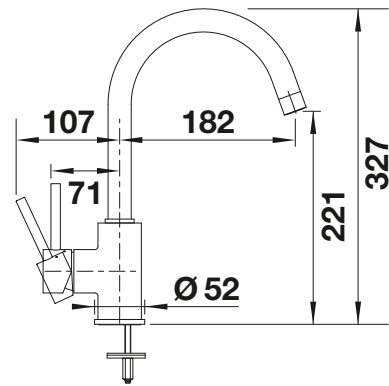

BLANCO MIDA

- Sanft geschwungener Auslauf auf schlankem Körper
- Für leichtes Befüllen von hohen Töpfen und Vasen
- Erweiterter Aktionsradius durch 360° schwenkbaren Auslauf

Rohauslauf

Metallische Oberfläche			Preis CHF inkl. (Preis CHF excl.)
	chrom	517 742	CHF 241,00 (CHF 222,94)
SILGRANIT-Look			Preis CHF inkl. (Preis CHF excl.)
	schwarz	526 145	CHF 309,00 (CHF 285,85)
	anthrazit	519 415	CHF 309,00 (CHF 285,85)
	vulkangrau	526 965	CHF 309,00 (CHF 285,85)
	weiss	519 418	CHF 309,00 (CHF 285,85)
	softweiss	526 966	CHF 309,00 (CHF 285,85)
	cafe	519 423	CHF 309,00 (CHF 285,85)
Sonderfarbe			Preis CHF inkl. (Preis CHF excl.)
	schwarz matt	526 649	CHF 266,00 (CHF 246,07)

Technische Zeichnung

Durchflussmenge 15.12 l/min bei 3 bar Druck

Im Lieferumfang enthalten

- Auslauf schwenkbar 360°
- Hahnlochbohrung mit Ø 35 mm erforderlich
- BLANCO-Kartusche mit keramischen Dichtscheiben
- Flexible Anschlussschläuche mit 350 mm Länge und 3/4" Mutter für besonders leichte und sichere Montage
- LGA zertifiziert
- DVGW zertifiziert

Küchen-
Armaturen

Empfehlung optionales Zubehör

Schmutzfilter für Eckventil

128 434

CHF 27,00 (CHF 24,98)

Strahlreglerset mit Klar- und Perlstrahlregler für Hochdruck-Armaturen, inkl. Serviceschlüssel

521 746

CHF 24,00 (CHF 22,20)

Empfehlung Spülmittelspender

BLANCO LATO
Spülmittelspender
siehe Seite 369