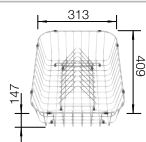

Empfehlung optionales Zubehör

Geschirrkorb mit Tellerstapler

507 829

CHF 204,00 (CHF 188,71)