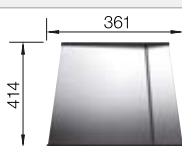

Schneidbrett aus Nussbaum mit
Edelstahlgriff

223 074

CHF 384,00 (CHF 355,23)

Anlegbarer Tropf aus Edelstahl

223 067

CHF 418,00 (CHF 386,68)

Multifunktionskorb

223 297