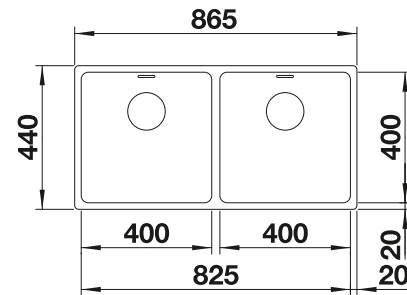

Beckentiefe 190/190 mm

Für den Einbau von Küchenarmatur, Ablauffernbedienung oder Spülmittelspender in Laminarbeitsplatten benötigen Sie ein flexibles Dichtungsbund, Art.-Nr. 120 055. Bitte beachten Sie die Ausschnittsdaten für das jeweilige Einbauverfahren.

Empfehlung optionales Zubehör

Schneidbrett aus Sicherheitsglas

227 697

CHF 171,00 (CHF 158,19)

Multifunktionschale aus Edelstahl

227 692

CHF 174,00 (CHF 160,96)

Multifunktionskorb

223 297

CHF 151,00 (CHF 139,69)

BLANCO UNIT mit BLANCO ANDANO 400/400-IF

BLANCO SONEA-S Flexo

siehe Seite 316

BLANCO FLEXON II Low 90/4

siehe Seite 381