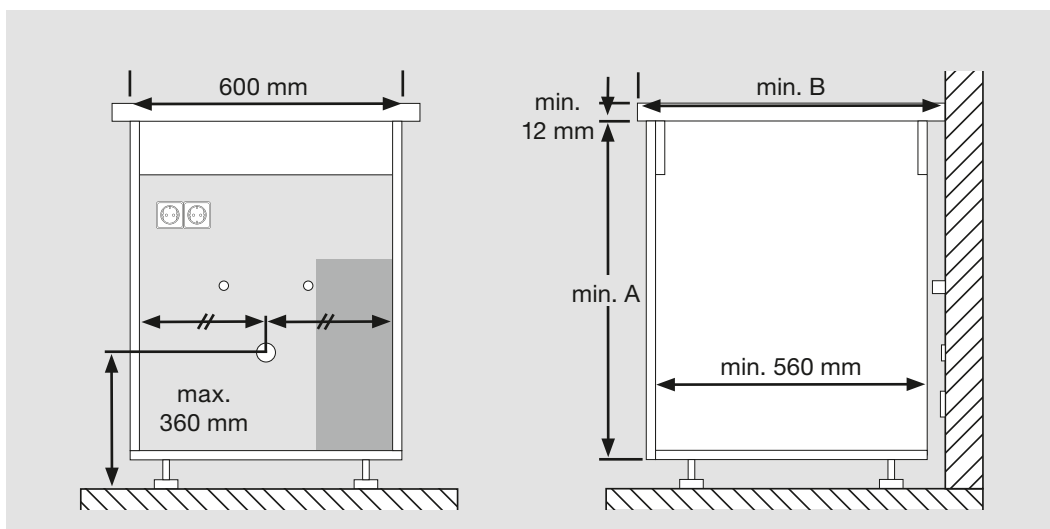

Dabei ist sicherzustellen, dass die technischen Regeln der Trinkwasserinstallation DIN EN 806; DIN EN 1717 eingehalten werden.

Allgemeine Anforderungen für die Montage von BLANCO Wassersystemen:

- Wasseranschlüsse warm und kalt sind vorhanden, 3/8" Anschlüsse.
- Die Küche ist zum Montagetermin aufgebaut.
- Für die Installation der Armatur in die Arbeitsplatte oder Küchenspüle ist eine Bohrung mit 35 mm Durchmesser erforderlich.
- Für die BLANCO Wassersysteme muss die direkte Nutzung von der folgenden Anzahl von Steckdosen (230V / 16A) im Unterschrank gewährleistet sein:
  - drink.soda und drink.filter und CHOICE.All: 1 Steckdose
  - drink.hot: 2 Steckdosen
- Die direkte Nutzung zweier Steckdosen (230V / 16A) im Unterschrank muss gewährleistet sein. Die Steckdosen müssen separat abgesichert sein und einen Fehlerstrom-Schutzschalter (FI-Sicherung/RCCB) mit Auslösestrom 30 mA haben.
- Die Lage der Wasseranschlüsse und des Abwasseranschlusses entsprechen der Abbildung.
- Die Unterschrankhöhe (A) (Empfehlung 780 mm) ist ausreichend.
- Die Arbeitsplatte hat idealerweise eine Mindestdiefe von 650 mm s. Abb.
- Lüftungsslitze, Lüftungsgitter oder Freiräume zum Luftaustausch aus dem Unterschrank heraus sind vorhanden.

	B
drink.filter	600 mm*
drink.hot	600 mm*

* Empfehlung 650 mm

	B
drink.soda	650 mm
CHOICE.All	650 mm

Hinweis:

Zur vollständigen Montage der BLANCO UNITS wird zusätzlich ein Geruchsverschluss (Art.-Nr. 137 287) benötigt.

450 **BLANCO**