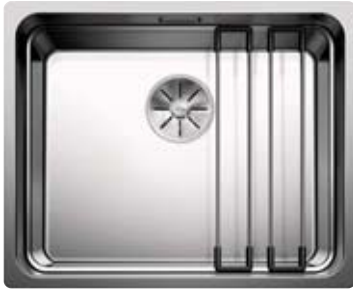

BLANCO UNIT mit BLANCO ETAGON 500-IF/A

 BLANCO drink.filter EVOL-S Pro siehe Seite 295	 BLANCO SELECT II XL 60/3 siehe Seite 374
---	--

BLANCO ETAGON 500-IF

Edelstahl

Edelstahl
Becken

600 mm

- Grosszügiges Etagenbecken mit der Funktionalität eines Spülcenters
- Integrierte Stufe schafft eine zusätzliche Funktionsebene
- Durchdachtes Systemkonzept mit vielseitig verwendbaren ETAGON-Schienen
- Hochwertige Ausstattung mit Überlauf C-overflow und Ablaufsystem InFino – elegant integriert und besonders pflegeleicht