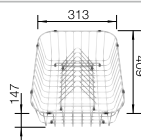

Empfehlung optionales Zubehör

Geschirrkorb mit Tellerstapler

507 829

CHF 204,00 (CHF 188,71)