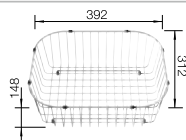

Empfehlung optionales Zubehör

Geschirrkorb aus Edelstahl

220573

CHF 97,00 (CHF 89,73)