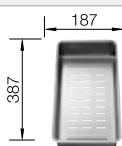

Multifunktionsschale

231 396
CHF 198,00 (CHF 183,16)