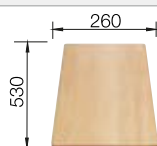

Empfehlung optionales Zubehör

Schneidbrett aus massiver
Buche

218 313

CHF 118,00 (CHF 109,16)

Schneidbrett aus wertigem
Kunststoff in weiss

217 611

CHF 118,00 (CHF 109,16)

Eck-Schale