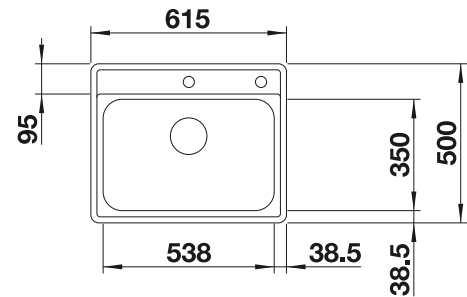

Technische Zeichnung

Beckentiefe 205 mm

Edelstahl
Becken

600 mm

Empfehlung optionales Zubehör

507 829
CHF 204,00 (CHF 188,71)

230 734
CHF 76,00 (CHF 70,31)

BLANCO UNIT mit BLANCO LEMIS 6-IF

siehe Seite 341

siehe Seite 374