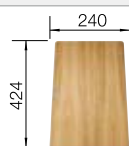

Esche-Compound-Schneidbrett

230 700
CHF 268,00 (CHF 247,92)