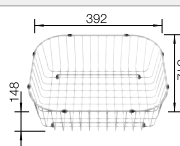

Schneidbrett aus wertigem
Kunststoff in weiss

217 611

CHF 118,00 (CHF 109,16)

Geschirrkorb aus Edelstahl

220 573

CHF 97,00 (CHF 89,73)

BLANCO UNIT mit BLANCO DINAS 45 S Mini

BLANCOWEGA II