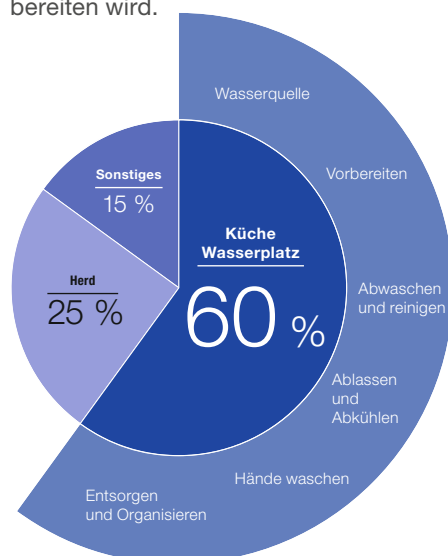

Küchenplanung

Die Planung einer Küche beginnt bei den Menschen. Von begeisterten Feinschmeckern bis hin zu Gourmetköchen – wir alle nutzen die Küche aktiv und schätzen sie als Herzstück unseres Zuhauses. Wir sind alle unterschiedlich, aber wir alle wollen die Zeit, die wir in der Küche verbringen, genießen.

Nachdem die Positionierung der Koch-, Lager- und Wasserbereiche in der Küche festgelegt wurde, hat die Wahl der richtigen BLANCO UNIT für den Wasserplatz in der Küche einen großen Einfluss darauf, wie viel Freude die Küche ihren Benutzern bereiten wird.