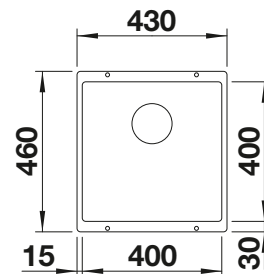

Beckentiefe 190 mm
Ausschnittradius: 10mm