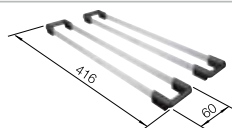

Im Lieferumfang enthalten

Befestigungsset

Technische Zeichnung

R10

Beckentiefe 190/130 mm
Ausschnittsradius: 10 mm

Hinweis: Ablaufgarnitur muss separat bestellt werden.

Empfehlung optionales Zubehör

TOP-Schienen