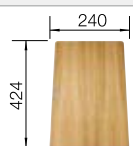

Esche-Compound-Schneidbrett

230 700
CHF 268,00 (CHF 247,92)

Multifunktionschale aus
Edelstahl

227 692
CHF 174,00 (CHF 160,96)

Multifunktionskorb

223 297
CHF 151,00 (CHF 139,69)

BLANCO UNIT mit BLANCO ANDANO 400/400-U