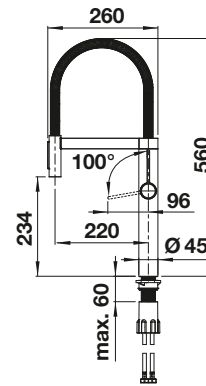

Technische Zeichnung

Durchflussmenge 8.8 l/min bei 3 bar Druck

Im Lieferumfang enthalten

- Auslauf 180° schwenkbar
- Gewindebohrung mit Ø 35 mm erforderlich
- Kartusche mit keramischen Dichtungen
- Einfache professionelle Montage der Mischbatterie dank BLANCO Lock
- Mit einer Metallfeder ummantelter Brauseschlauch
- Flexible Anschlusschläuche mit einer Länge von 950 mm und 3/8" Mutter für besonders leichte und sichere Montage
- Stabilisierungsplatte zur Erhöhung der Standfestigkeit der Küchenarmatur bei Einbau in Spülen aus Edelstahl
- Mit Rückflussverhinderer ausgestattet und damit eigensicher gegen Rückfließen nach EN 1717
- LGA zertifiziert
- DVGW geplant

Empfehlung optionales Zubehör

Schmutzfilter für Eckventil

128 434

CHF 27,00 (CHF 24,98)

Empfehlung Spülmittelspender

BLANCO LATO
Spülmittelspender
siehe Seite 369