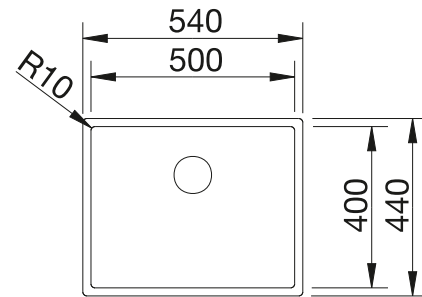

Beckentiefe 190 mm

Für Einbau von Küchenarmatur, Ablauffernbedienung oder Spülmittelspender in Schichtstoffplatten empfehlen wir ein flexibles Dichtungsband.

Empfehlung optionales Zubehör **BLANCO UNIT mit BLANCO CLARON 500-IF Dark Steel**

Schneidbrett aus Nussbaum mit Edelstahlgriff 223 074 CHF 384,00 (CHF 355,23)	Anlegbarer Tropf aus Edelstahl 223 067 CHF 418,00 (CHF 386,68)	Multifunktionskorb 223 297 CHF 151,00 (CHF 139,69)

BLANCOCLINA-S II Mini Sensor siehe Seite 310	BLANCO SELECT II 60/2 siehe Seite 374