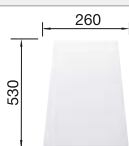

Schneidbrett aus wertigem
Kunststoff in weiss

217 611

CHF 118,00 (CHF 109,16)

Geschirrkorb aus Edelstahl

220 573

CHF 97,00 (CHF 89,73)

BLANCO UNIT mit BLANCO DINAS 45 S Mini

BLANCOWEGA II