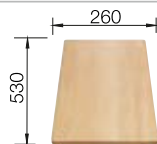

Empfehlung optionales Zubehör

Schneidbrett aus massiver Buche

218 313

CHF 118,00 (CHF 109,16)