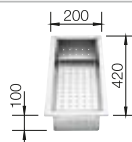

Resteschale Edelstahl

219 649
CHF 344,00 (CHF 318,22)