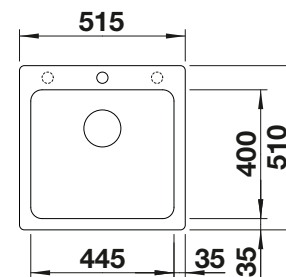

Technische Zeichnung

R35

○ vorgefräste Bohrungen zum Durchschlagen oder Durchsägen
Beckentiefe 200 mm

Empfehlung optionales Zubehör

Schneidbrett aus massiver
Buche

225 362

CHF 118,00 (CHF 109,16)

Beckengitter

234 795

CHF 166,00 (CHF 153,56)

Schneidbrett aus wertigem
Kunststoff in weiss

210 521

CHF 118,00 (CHF 109,16)

BLANCO UNIT mit BLANCO NAYA 5

BLANCO ALTA II

siehe Seite 321

BLANCO BOTTON Pro 45/2
Manuell

siehe Seite 385