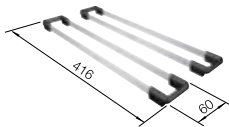

Empfehlung optionales Zubehör

TOP-Schienen

235 906
CHF 207,00 (CHF 191,49)