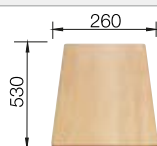

Empfehlung optionales Zubehör

Schneidbrett aus massiver
Buche

218313

CHF 118,00 (CHF 109,16)

Schneidbrett aus wertigem
Kunststoff in weiss

217611

CHF 118,00 (CHF 109,16)

Geschirrkorb mit Tellerstapler