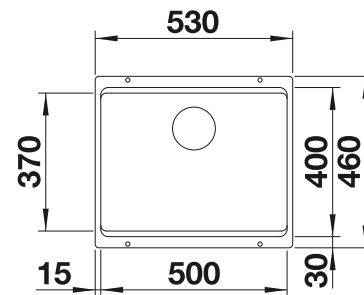

Beckentiefe 200 mm

Für Einbau von Küchenarmatur, Ablaufernbedienung oder Spülmittelspender in Schichtstoffplatten empfehlen wir ein flexibles Dichtungsbund.

Ausschnitt-Daten finden Sie unter www.blanco.ch

Empfehlung optionales Zubehör

Esche-Compound-Schneidbrett

230 700
CHF 268,00 (CHF 247,92)

Anlegbarer Tropf

230 734
CHF 76,00 (CHF 70,31)

Schneidbrett aus Sicherheitsglas

227 697
CHF 171,00 (CHF 158,19)

BLANCO UNIT mit BLANCO ETAGON 500-U

BLANCO drink.filter EVOL-S Pro

siehe Seite 295

BLANCO SELECT II 60/3 Orga

siehe Seite 373