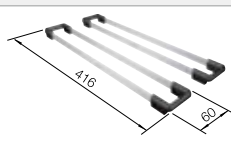

TOP-Schienen

235 906
CHF 207,00 (CHF 191,49)