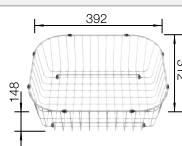

Schneidbrett aus massiver
Buche
218313
CHF 118,00 (CHF 109,16)

Schneidbrett aus wertigem
Kunststoff in weiss
217611
CHF 118,00 (CHF 109,16)

Geschirrkorb aus Edelstahl
220573
CHF 97,00 (CHF 89,73)

BLANCO UNIT mit BLANCO TIPO XL 6 S