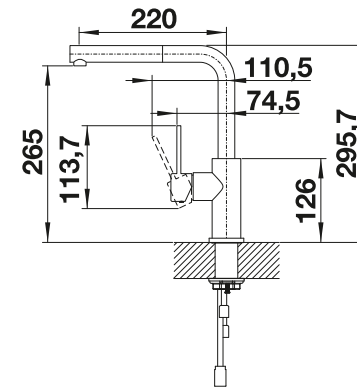

Technische Zeichnung

Durchflussmenge 8.6 (Hochdruck) / 7 (Niederdruck) l/min bei 3 bar Druck

BLANCO LANORA

- Hochwertige Ausführung in massivem Edelstahl, Oberfläche gebürstet
- Klares Armaturendesign für moderne Küchen
- Hoher Auslauf für leichtes Befüllen von Töpfen und Vasen
- Grössere Gestaltungsfreiheit bei Einbau vor Rückwand durch Bedienhebel mit senkrechter Nullstellung
- Energiesparend: Grundeinstellung des Bedienhebels auf Kaltstart
- Auch mit herausziehbarer Schlauchbrause erhältlich