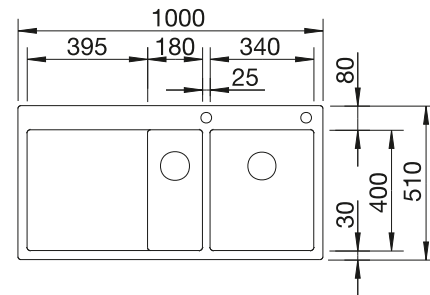

Beckentiefe 190/130 mm

Edelstahl
Spülen
600 mm

Empfehlung optionales Zubehör			BLANCO UNIT mit BLANCO CLARON 6 S-IF	
Schneidbrett aus weiss satiniertem Sicherheitsglas 225 333 CHF 291,00 (CHF 269,20)	Resteschale Edelstahl 219 649 CHF 344,00 (CHF 318,22)	TOP-Schienen 235 906 CHF 207,00 (CHF 191,49)	BLANCO CULINA-S II Mini Sensor siehe Seite 310	BLANCO SELECT II 60/3 Orga siehe Seite 373