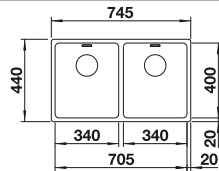

Im Lieferumfang enthalten	InFino ohne Ablauferrbedienung
Für Einbau von Küchenarmatur, Ablauferrbedienung oder Spülmittelspender in Schichtstoffplatten empfehlen wir ein flexibles Dichtungsbund. Ausschnitt-Daten finden Sie unter www.blanco.ch	Ablaufgarnitur mit Raumsparrohr, 2 x 3 1/2" InFino-Korbventil, Befestigungsset
	Ablaufgarnitur mit Raumsparrohr, 3 1/2" InFino-Korbventil, Befestigungsset

Empfehlung optionales Zubehör			BLANCO UNIT mit BLANCO ANDANO-IF	
Schneidbrett aus Sicherheitsglas	Multifunktionschale aus Edelstahl	Multifunktionskorb	BLANCO SONEA-S Flexo	BLANCO FLEXON II Low 80/3
227 697 CHF 171,00 (CHF 158,19)	227 692 CHF 174,00 (CHF 160,96)	223 297 CHF 151,00 (CHF 139,69)	siehe Seite 316	siehe Seite 381