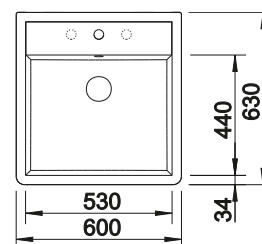

Technische Zeichnung

vorgefräste Bohrungen zum Durchschlagen oder Durchsägen
Beckentiefe 190 mm

Landhaus-
becken