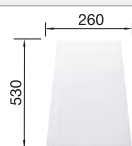

Technische Zeichnung

Edelstahl
Becken

600 mm

Empfehlung optionales Zubehör

Schneidbrett aus massiver
Buche

218 313

CHF 118,00 (CHF 109,16)

Schneidbrett aus wertigem
Kunststoff in weiss