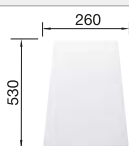

Schneidbrett aus massiver
Buche

218313

CHF 118,00 (CHF 109,16)

Schneidbrett aus wertigem
Kunststoff in weiss

217611

CHF 118,00 (CHF 109,16)

Multifunktionskorb

223297