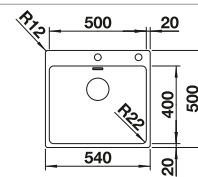

Im Lieferumfang enthalten	InFino mit Ablauffernbedienung
Zusätzliche Lochbohrung möglich. Die nachträgliche Lochbohrung sollte durch einen Fachbetrieb ausgeführt werden. Ausschnitt-Daten finden Sie unter www.blanco.ch	Ablaufgarnitur mit Raumsparrohr, 2 x 3 1/2" InFino-Korbventil mit Ablauffernbedienung (PushControl) für das Hauptbecken, Befestigungsset Ablaufgarnitur mit Raumsparrohr, 3 1/2" InFino-Korbventil mit Ablauffernbedienung (PushControl), Befestigungsset

Empfehlung optionales Zubehör			BLANCO UNIT mit BLANCO ANDANO-IF/A	
Esche-Compound-Schneidbrett 230700 CHF 268,00 (CHF 247,92)	Multifunktionschale aus Edelstahl 227692 CHF 174,00 (CHF 160,96)	TOP-Schienen 235906 CHF 207,00 (CHF 191,49)	BLANCO SONEA-S Flexo siehe Seite 316	BLANCO FLEXON II 60/3 siehe Seite 378