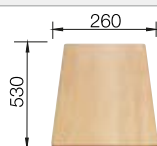

Schneidbrett aus massiver
Buche

218 313

CHF 118,00 (CHF 109,16)

Schneidbrett aus wertigem
Kunststoff in weiss

217 611

CHF 118,00 (CHF 109,16)

BLANCO UNIT mit BLANCO LEGRA 45 S

BLANCO MIDA