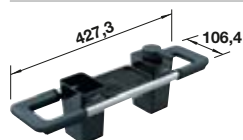

Erhältlich im BLANCO Shop

527 448