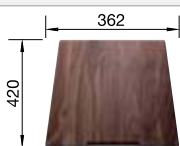

Empfehlung optionales Zubehör

Schneidbrett aus Nussbaum mit
Edelstahlgriff

223 074
CHF 384,00 (CHF 355,23)