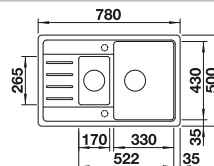

Im Lieferumfang enthalten

Ohne Ablauffernbedienung

Ablaufgarnitur mit Raumsparrohr, 2 x 3 1/2" Korbventil