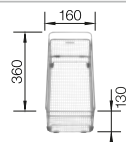

Multifunktionskorb

223 297
CHF 151,00 (CHF 139,69)