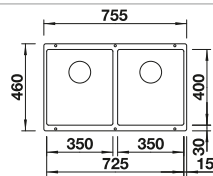

Im Lieferumfang enthalten

Ablaufgarnitur mit Raumsparrohr, Ablaufverbindung, 2 x 3 1/2" InFino-Korbventil, Befestigungsset

InFino ohne
Ablauffernbedienung