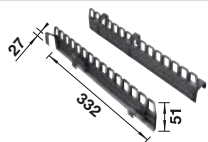

Installationshinweis

Empfehlung optionales Zubehör

BLANCO SELECT Clip

521300

CHF 76,00 (CHF 70,31)

Depot-Schale mit Deckel

235845

CHF 138,00 (CHF 127,66)