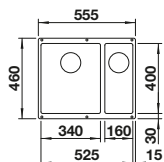

Im Lieferumfang enthalten		Ohne Ablaufernbedienung
Ausschnittradius: 10mm	Ablaufgarnitur mit Raumsparrohr, 2 x 3 1/2" Korbventil	Ablaufgarnitur mit Raumsparrohr, 3 1/2" Korbventil

Empfehlung optionales Zubehör			BLANCO UNIT mit BLANCO ROTAN-U	
Schneidbrett aus Bambus	TOP-Schienen	Anlegbarer Tropf	BLANCO CARENA-S Vario	BLANCO FLEXON II 60/3
239 449 CHF 91,00 (CHF 84,18)	235 906 CHF 207,00 (CHF 191,49)	230 734 CHF 76,00 (CHF 70,31)	siehe Seite 327	siehe Seite 378