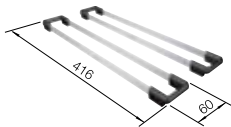

Ausschnittradius: 10 mm

Im Lieferumfang enthalten

Ablaufgarnitur mit Raumsparrohr, Ablaufverbindung, 2 x 3 1/2" InFino-Korbventil, Befestigungsset

InFino ohne
Ablauffernbedienung 

Empfehlung optionales Zubehör