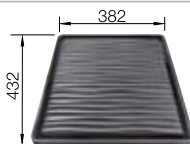

Empfehlung optionales Zubehör

Eck-Schale

235 866
CHF 106,00 (CHF 98,06)

Geschirrkorb aus Edelstahl

514 238
CHF 92,00 (CHF 85,11)

Anlegbarer Tropf

230 734
CHF 76,00 (CHF 70,31)

BLANCO UNIT mit BLANCO DALAGO 45-F