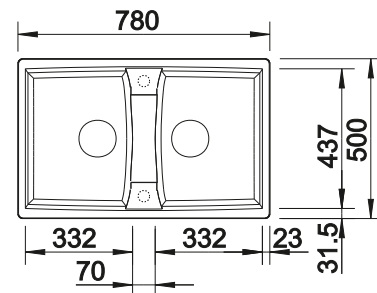

○ vorgefräste Bohrungen zum Durchschlagen oder Durchsägen
Beckentiefe 190/190 mm

Empfehlung optionales Zubehör

Schneidbrett aus massiver
Buche
218 313
CHF 118,00 (CHF 109,16)

Schneidbrett aus wertigem
Kunststoff in weiss
217 611
CHF 118,00 (CHF 109,16)

Multifunktionskorb
223 297
CHF 151,00 (CHF 139,69)

BLANCO UNIT mit BLANCO LEXA 8

BLANCO AMBIS-S
siehe Seite 337

BLANCO FLEXON II Low 80/3
siehe Seite 381