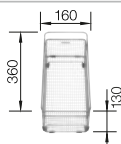

Multifunktionskorb

223 297
CHF 151,00 (CHF 139,69)