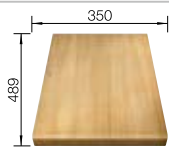

Esche-Compound-
Brückenschneidbrett