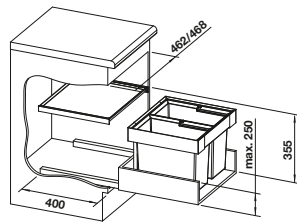

- Breite Modellpalette für alle Standard-Spülenunterschranke mit einer Schublade
- Vielfältige Möglichkeiten zur Abfalltrennung und Aufbewahrung dank flexibler Eimerkombinationen
- Hohe Stabilität und Reinigungsfreundlichkeit durch Rahmenlösung mit hängenden Eimern
- Einfache Montage ohne Anzeichnen oder Vorbohren
- Der mitgelieferte ausziehbare Systemdeckel kann als praktischer Aufbewahrungsbereich verwendet werden.
- Modernes Design mit hochwertigem Aluminium
- Leichte Reinigung aller Teile dank grosser und glatter Flächen
- Optional erhältliches Zubehör ergänzt das System zu einer individuellen Lösung

reddot award 2017 winner

Unterschrank mm	500	500	450
BLANCO FLEXON II	50/3	50/2	45/2
	521 470	521 469	521 468
Preis CHF inkl. (Preis CHF excl.)	CHF 331,00 (CHF 306,20)	CHF 301,00 (CHF 278,45)	CHF 300,00 (CHF 277,52)

Eimervolumen	35 l	38 l	32 l