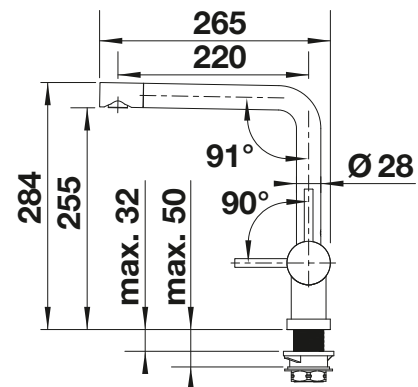

Technische Zeichnung

Durchflussmenge 14 (Hochdruck) / 5 (Niederdruck) l/min bei 3 bar Druck

Im Lieferumfang enthalten

- Auslauf 360° schwenkbar
- Hahnlochbohrung mit Ø 35 mm erforderlich
- Kartusche mit keramischen Dichtungen
- Flexible Anschlussschläuche mit 750 mm Länge und 3/8" Mutter für besonders leichte und sichere Montage
- Patentierter Strahlregler für deutlich geringere Verkalkung
- Stabilisierungsplatte zur Erhöhung der Standfestigkeit der Küchenarmatur bei Einbau in Spülen aus Edelstahl
- LGA zertifiziert
- DVGW zertifiziert
- ND-Ausführung mit Durchflussmengenregler zum Schutz des Boilers ausgestattet

Empfehlung optionales Zubehör

128 434

CHF 27,00 (CHF 24,98)

521 746

CHF 24,00 (CHF 22,20)

Empfehlung Spülmittelspender