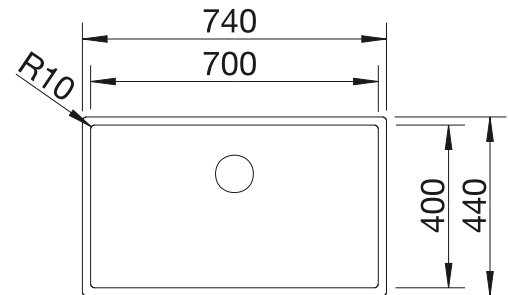

Beckentiefe 190 mm

Hinweis: Für den Einbau von Küchenarmatur, Ablauffernbedienung oder Spülmittelspender in Laminarbeitsplatten benötigen Sie ein flexibles Dichtungsband, Art.-Nr. 120 055.

Edelstahl
Becken

800 mm

Empfehlung optionales Zubehör

Schneidbrett aus Nussbaum mit Edelstahlgriff	Resteschale Edelstahl	Anlegbarer Tropf aus Edelstahl
223 074	219 649	223 067
CHF 384,00 (CHF 355,23)	CHF 344,00 (CHF 318,22)	CHF 418,00 (CHF 386,68)

BLANCO UNIT mit BLANCO CLARON 700-IF

BLANCO drink.filter EVOL-S Pro	BLANCO FLEXON II Low 80/3
siehe Seite 295	siehe Seite 381

Detaillierte Maße und Zeichnungen mit Ausschnitten finden Sie im Internet unter www.blanco.com. Infos zur Verordnung (EG) 1907/2006 (REACH) finden Sie im Servicekapitel. Sämtliche UVP (unverbindl. Preisempfehlung) verstehen sich pro Stück, inkl. MwSt. (Die Preise innerhalb der Klammern = HNP excl. MwSt.)