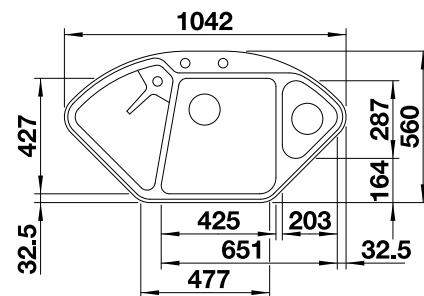

Beckentiefe 185/130 mm

Um die Vorteile dieser Spülen nutzen zu können, empfehlen wir BLANCO-Küchenarmaturen mit ausziehbarer Schlauchbrause.

Ausschnitt nach Vorlage.

Empfehlung optionales Zubehör

Schneidbrett aus massivem
Bergahorn

232 841

CHF 268,00 (CHF 247,92)

Multifunktionskorb

223 297

CHF 151,00 (CHF 139,69)

BLANCO UNIT mit BLANCODELTA II-F

BLANCO LINEE-S

siehe Seite 312

BLANCO SOLON-IF

siehe Seite 387