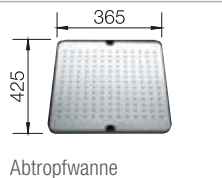

513 485
CHF 166,00 (CHF 153,56)