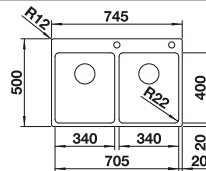

Im Lieferumfang enthalten

Zusätzliche Lochbohrung möglich. Die nachträgliche Lochbohrung sollte durch einen Fachbetrieb ausgeführt werden.

Ausschnitt-Daten finden Sie unter www.blanco.ch

Ablaufgarnitur mit Raumsparrohr, 2 x 3 1/2" InFino-Korbventil mit Ablauffernbedienung (PushControl) für 1 Becken, Befestigungsset

Ablaufgarnitur mit Raumsparrohr, 3 1/2" InFino-Korbventil mit Ablauffernbedienung (PushControl), Befestigungsset

InFino mit
Ablauffernbedienung