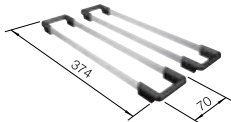

Im Lieferumfang enthalten **InFino ohne Ablaufernbedienung** **Technische Zeichnung**

Zwei ETAGON-Schienen

2 x ETAGON-Schiene aus Edelstahl, Ablaufgarnitur mit Raumsparrohr, 3 1/2" InFino-Korbventil, Befestigungsset