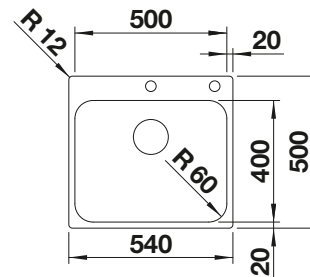

Technische Zeichnung

Beckentiefe 175 mm

Zusätzliche Lochbohrung möglich. Die nachträgliche Lochbohrung sollte durch einen Fachbetrieb ausgeführt werden.

Ausschnitt-Daten finden Sie unter www.blanco.ch

Edelstahl
Becken

600 mm