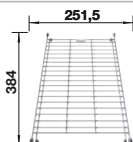

Schneidbrett aus massiver
Buche

225 362
CHF 118,00 (CHF 109,16)

Beckengitter

234 795
CHF 166,00 (CHF 153,56)

Schneidbrett aus wertigem
Kunststoff in weiss

210 521
CHF 118,00 (CHF 109,16)

BLANCO UNIT mit BLANCO NAYA 45