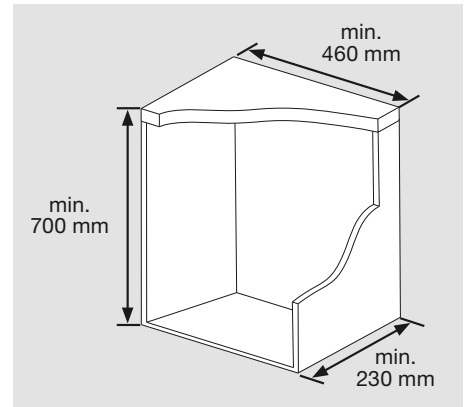

Ohne Abfallsystem