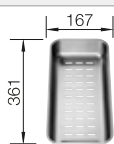

Empfehlung optionales Zubehör

Multifunktionschale aus
Edelstahl

223 077

CHF 221,00 (CHF 204,44)