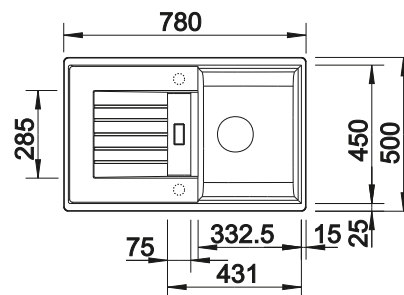

Technische Zeichnung

○ vorgefräste Bohrungen zum Durchschlagen oder Durchsägen
Beckentiefe 190 mm

Empfehlung optionales Zubehör

Schneidbrett aus massiver
Buche

218 313

CHF 118,00 (CHF 109,16)

Schneidbrett aus wertigem
Kunststoff in weiss

217 611

CHF 118,00 (CHF 109,16)

Multifunktionskorb

223 297

CHF 151,00 (CHF 139,69)

BLANCO UNIT mit BLANCO ZIA 45 S

BLANCO KANO

siehe Seite 342

BLANCO SOLON-IF

siehe Seite 387