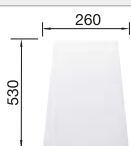

Empfehlung optionales Zubehör

Schneidbrett aus massiver
Buche

218313

CHF 118,00 (CHF 109,16)

Schneidbrett aus wertigem
Kunststoff in weiss

217611

CHF 118,00 (CHF 109,16)

Geschirrkorb mit Tellerstapler