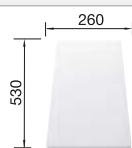

Technische Zeichnung

R8

○ vorgefräste Bohrungen zum Durchschlagen oder Durchsägen
Beckentiefe 190/145 mm

Empfehlung optionales Zubehör

Schneidbrett aus massiver Buche

218 313
CHF 118,00 (CHF 109,16)

Schneidbrett aus wertigem Kunststoff in weiss