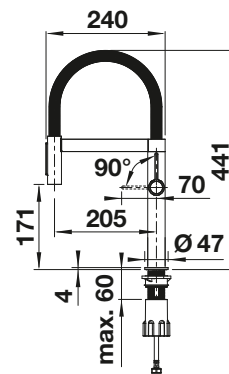

NEU

Herauszieh-/ abnehmbare Brause bzw. Auslauf

Senso

Stromversorgung

PVD			Preis CHF inkl. (Preis CHF excl.)
	PVD steel	527 466	CHF 2320,00 (CHF 2146,16)

Technische Zeichnung

Durchflussmenge 8.3 l/min bei 3 bar Druck