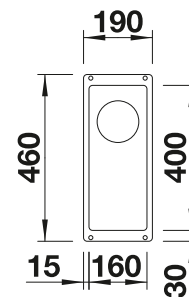

Im Lieferumfang enthalten

InFino ohne
Ablaufernbedienung

Technische Zeichnung

R10

Ablaufgarnitur mit Raumsparrohr, 3 1/2" InFino-Korbventil, Befestigungsset

Beckentiefe 130 mm
Ausschnittradius: 10 mm

Hinweis:
Bestellen Sie Ablaufverbindungen für Kombinationen aus zwei individuellen Becken bitte separat.