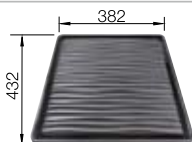

Ausschnitt-Daten finden Sie unter www.blanco.ch

Empfehlung optionales Zubehör

Multifunktionschale aus
Edelstahl

227 692

CHF 174,00 (CHF 160,96)

Anlegbarer Tropf

230 734

CHF 76,00 (CHF 70,31)