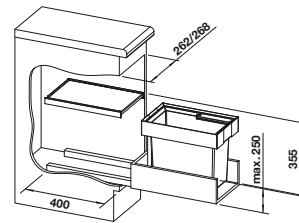

- Breite Modellpalette für alle Standard-Spülenunterschranke mit einer Schublade
- Vielfältige Möglichkeiten zur Abfalltrennung und Aufbewahrung dank flexibler Eimerkombinationen
- Hohe Stabilität und Reinigungsfreundlichkeit durch Rahmenlösung mit hängenden Eimern
- Einfache Montage ohne Anzeichnen oder Vorbohren
- Der mitgelieferte ausziehbare Systemdeckel kann als praktischer Aufbewahrungsbereich verwendet werden.
- Modernes Design mit hochwertigem Aluminium
- Leichte Reinigung aller Teile dank grosser und glatter Flächen
- Optional erhältliches Zubehör ergänzt das System zu einer individuellen Lösung

reddot award 2017 winner

Unterschrank mm	300	300
BLANCO FLEXON II	30/2	30/1
	521 467	521 542
Preis CHF inkl. (Preis CHF excl.)	CHF 288,00 (CHF 266,42)	CHF 283,00 (CHF 261,79)
Eimervolumen	16 l	19 l