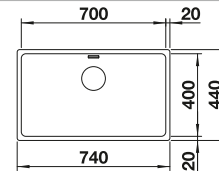

Im Lieferumfang enthalten	InFino ohne Ablauferrbedienung
Für Einbau von Küchenarmatur, Ablauferrbedienung oder Spülmittelspender in Schichtstoffplatten empfehlen wir ein flexibles Dichtungsbund. Ausschnitt-Daten finden Sie unter www.blanco.ch	Ablaufgarnitur mit Raumsparrohr, 2 x 3 1/2" InFino-Korbventil, Befestigungsset
	Ablaufgarnitur mit Raumsparrohr, 3 1/2" InFino-Korbventil, Befestigungsset

Empfehlung optionales Zubehör			BLANCO UNIT mit BLANCO ANDANO-IF	
Schneidbrett aus Sicherheitsglas	Multifunktionschale aus Edelstahl	Multifunktionskorb	BLANCO SONEA-S Flexo	BLANCO FLEXON II Low 80/3
227 697 CHF 171,00 (CHF 158,19)	227 692 CHF 174,00 (CHF 160,96)	223 297 CHF 151,00 (CHF 139,69)	siehe Seite 316	siehe Seite 381