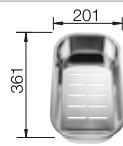

Multifunktionschale aus Edelstahl