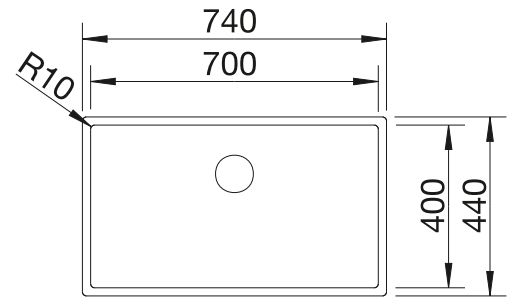

Beckentiefe 190 mm

Hinweis: Für den Einbau von Küchenarmatur, Ablauffernbedienung oder Spülmittelspender in Laminarbeitsplatten benötigen Sie ein flexibles Dichtungsband, Art.-Nr. 120 055.

Empfehlung optionales Zubehör

Schneidbrett aus Nussbaum mit Edelstahlgriff	Anlegbarer Tropf aus Edelstahl	Multifunktionskorb
223 074 CHF 384,00 (CHF 355,23)	223 067 CHF 418,00 (CHF 386,68)	223 297 CHF 151,00 (CHF 139,69)

BLANCO UNIT mit BLANCO CLARON 700-IF Durinox

BLANCO drink.filter EVOL-S Pro	BLANCO FLEXON II Low 80/3
siehe Seite 295	siehe Seite 381