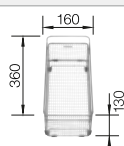

Schneidbrett aus massiver
Buche
218 313
CHF 118,00 (CHF 109,16)

Schneidbrett aus wertigem
Kunststoff in weiss
217 611
CHF 118,00 (CHF 109,16)

Multifunktionskorb
223 297
CHF 151,00 (CHF 139,69)

BLANCO UNIT mit BLANCO SONA XL 6 S