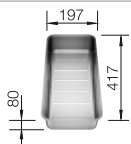

Multifunktionschale aus Edelstahl

Multifunktionschale, Ablaufgarnitur mit Raumsparrohr, 3 1/2" InFino-Korbventil mit Ablauffernbedienung (Drehbetätigung)