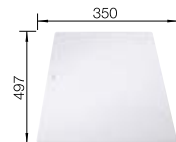

Glasschneidbrett weiss