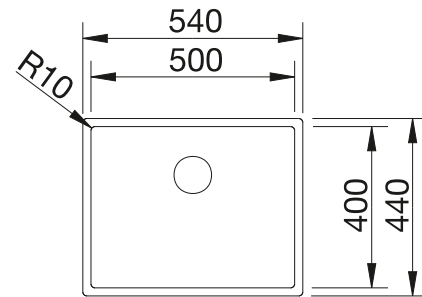

Beckentiefe 190 mm

Hinweis: Für den Einbau von Küchenarmatur, Ablaufernbedienung oder Spülmittelspender in Laminarbeitsplatten benötigen Sie ein flexibles Dichtungsband, Art.-Nr. 120 055.

Empfehlung optionales Zubehör

Schneidbrett aus Nussbaum mit Edelstahlgriff	Anlegbarer Tropf aus Edelstahl	Multifunktionskorb
223 074 CHF 384,00 (CHF 355,23)	223 067 CHF 418,00 (CHF 386,68)	223 297 CHF 151,00 (CHF 139,69)

BLANCO UNIT mit BLANCO CLARON 500-IF Durinox

BLANCO drink.filter EVOL-S Pro	BLANCO SELECT II 60/2
siehe Seite 295	siehe Seite 374