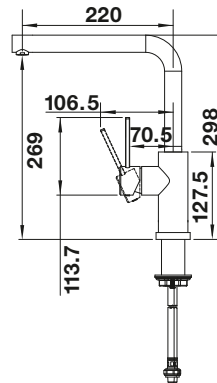

Technische Zeichnung

Durchflussmenge 10.5 (Hochdruck) / 5.2 (Niederdruck) l/min bei 3 bar Druck

Im Lieferumfang enthalten

- Auslauf 360° schwenkbar
- Hahnlochbohrung mit Ø 35 mm erforderlich
- Kartusche mit keramischen Dichtungen
- Flexible Anschlussschläuche mit 985 mm Länge und 3/4" Mutter für besonders leichte und sichere Montage
- Patentierter Strahlregler für deutlich geringere Verkalkung
- Stabilisierungsplatte zur Erhöhung der Standfestigkeit der Küchenarmatur bei Einbau in Spülen aus Edelstahl
- LGA zertifiziert
- DVGW zertifiziert

Empfehlung optionales Zubehör

Schmutzfilter für Eckventil

128 434

CHF 27,00 (CHF 24,98)

Empfehlung Spülmittelspender

BLANCO PIONA
Spülmittelspender
siehe Seite 368