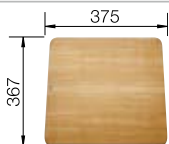

Empfehlung optionales Zubehör

Esche-Compound-Schneidbrett

229 421

CHF 300,00 (CHF 277,52)

Multifunktionsschale aus
Edelstahl

223 077

CHF 221,00 (CHF 204,44)

BLANCO UNIT mit BLANCO ZENAR 5 S-F