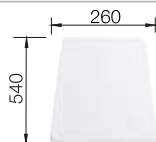

Schneidbrett aus wertigem
Kunststoff in weiss

210 521

CHF 118,00 (CHF 109,16)

BLANCO UNIT mit BLANCO CLASSIC 40 S

BLANCO KANO-S

siehe Seite 341

BLANCO SOLON-IF

siehe Seite 387