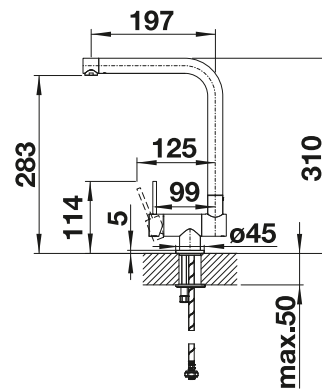

Technische Zeichnung

Durchflussmenge 11.83 l/min bei 3 bar Druck

Im Lieferumfang enthalten

- Auslauf 360° schwenkbar und im vorderen Bereich drehbar
- Hahnlochbohrung mit $\varnothing$ 35 mm erforderlich
- Kartusche mit keramischen Dichtungen
- Flexible Anschlussschläuche mit 500 mm Länge und $\frac{3}{4}$ " Mutter für besonders leichte und sichere Montage
- Patentierter Strahlregler für deutlich geringere Verkalkung
- Stabilisierungsplatte zur Erhöhung der Standfestigkeit der Küchenarmatur bei Einbau in Spülen aus Edelstahl
- LGA zertifiziert
- DVGW zertifiziert

Empfehlung optionales Zubehör

Schmutzfilter für Eckventil

128 434

CHF 27,00 (CHF 24,98)

Empfehlung Spülmittelspender

BLANCO TORRE
Spülmittelspender
siehe Seite 370