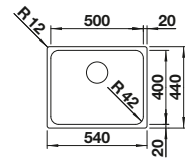

BLANCO SOLIS-U

Edelstahl

- Harmonisches Zusammenspiel funktionaler und optischer Elemente
- Hochwertige Ausstattung mit verdecktem Überlauf C-overflow und Ablaufsystem InFino – elegant integriert und besonders pflegeleicht
- Grosses Beckenvolumen und praktisch nutzbare Bodenfläche
- Funktionales Zubehör optional erhältlich

Unterschrank mm	600	600	600
BLANCO SOLIS-U	340/180-U	340/180-U	500-U
Unterbau			
	Zusatzbecken links	Zusatzbecken rechts	
Bürstfinish	526 128	526 129	526 122
Preis CHF inkl. (Preis CHF excl.)	CHF 949,00 (CHF 877,89)	CHF 949,00 (CHF 877,89)	CHF 642,00 (CHF 593,89)
Beckentiefe	185/125 mm	185/125 mm	185 mm

Beckenradius R42

Hinweis: Bei der Kombination von Einzelbecken benötigen Sie eine Beckenverbindung, Art.-Nr. 120 055. S225088

Im Lieferumfang enthalten	InFino ohne Ablauferrbedienung
Ablaufgarnitur mit Raumsparrohr, 2 x 3 ½" InFino-Korbventil, Befestigungsset	Ablaufgarnitur mit Raumsparrohr, 2 x 3 ½" InFino-Korbventil, Befestigungsset
	Ablaufgarnitur mit Raumsparrohr, 3 ½" InFino-Korbventil, Befestigungsset

Empfehlung optionales Zubehör

239 449
CHF 91,00 (CHF 84,18)

513 485
CHF 166,00 (CHF 153,56)

230 734
CHF 76,00 (CHF 70,31)

BLANCO UNIT mit BLANCO SOLIS-U