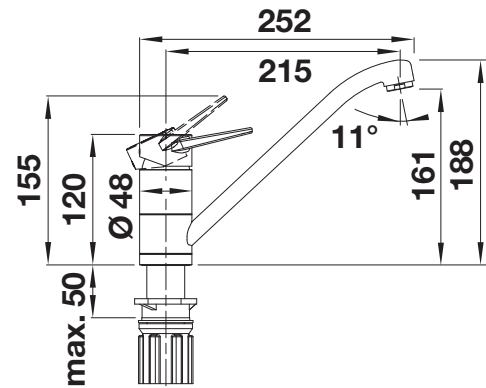

Technische Zeichnung

Durchflussmenge 14.11 l/min bei 3 bar Druck

Im Lieferumfang enthalten

- Auslauf 180° schwenkbar
- Hahnlochbohrung mit Ø 35 mm erforderlich
- Kartusche mit keramischen Dichtungen
- Flexible Anschlussschläuche mit 900 mm Länge und 3/4" Mutter für besonders leichte und sichere Montage
- Patentierter Strahlregler für deutlich geringere Ver kalkung
- Stabilisierungsplatte zur Erhöhung der Standfestigkeit der Küchenarmatur bei Einbau in Spülen aus Edelstahl
- LGA zertifiziert
- DVGW Zertifizierung vorgesehen

Empfehlung optionales Zubehör

Schmutzfilter für Eckventil

128434

CHF 27,00 (CHF 24,98)

Strahlreglerset mit Klar- und Perlstrahlregler für Hochdruck-Armaturen, inkl. Serviceschlüssel

521746

CHF 24,00 (CHF 22,20)

Empfehlung Spülmittelspender

BLANCO LATO
Spülmittelspender
siehe Seite 369