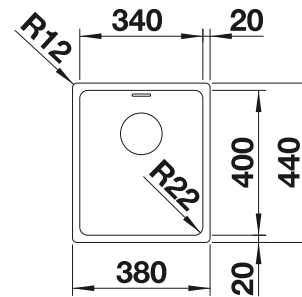

Beckentiefe 190 mm

Für Einbau von Küchenarmatur, Ablaufernbedienung oder Spülmittelspender in Schichtstoffplatten empfehlen wir ein flexibles Dichtungsband.

Ausschnitt-Daten finden Sie unter www.blanco.ch

Empfehlung optionales Zubehör			BLANCO UNIT mit BLANCO ANDANO 340-IF	
Esche-Compound-Schneidbrett 230 700 CHF 268,00 (CHF 247,92)	Multifunktionschale aus Edelstahl 227 692 CHF 174,00 (CHF 160,96)	Anlegbarer Tropf 230 734 CHF 76,00 (CHF 70,31)	BLANCO SONEA-S Flexo siehe Seite 316	BLANCO FLEXON II 30/2 siehe Seite 380