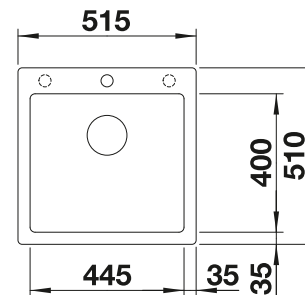

○ vorgefräste Bohrungen zum Durchschlagen oder Durchsägen
Beckentiefe 220 mm

Das optionale Esche-Compound-Schneidbrett kann nur auf dem Beckenrand platziert werden, wenn der Durchmesser der Küchenarmatur kleiner als 48 mm ist.

Empfehlung optionales Zubehör

230 700
CHF 268,00 (CHF 247,92)

235 906
CHF 207,00 (CHF 191,49)

230 734
CHF 76,00 (CHF 70,31)

BLANCO UNIT mit BLANCO PLEON 5

siehe Seite 333

siehe Seite 377