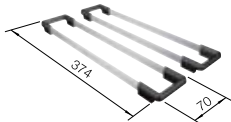

Zwei ETAGON-Schienen

2 x ETAGON-Schiene aus Edelstahl, Ablaufgarnitur mit Raumsparrohr, 3 1/2" InFino-Korbventil mit Ablauffernbedienung (Zugknopf)