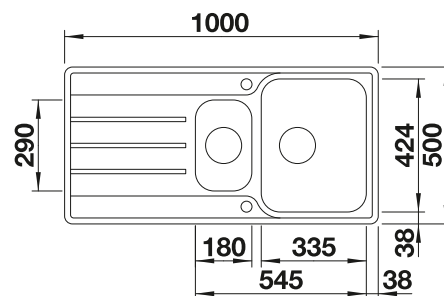

Technische Zeichnung

Beckentiefe 205/145 mm

Edelstahl
Spülen

600 mm

Empfehlung optionales Zubehör

Geschirrkorb mit Tellerstapler

507 829

CHF 204,00 (CHF 188,71)

BLANCO UNIT mit BLANCO LEMIS 6 S-IF

BLANCO KANO-S

siehe Seite 341

BLANCO SELECT II 60/2

siehe Seite 374