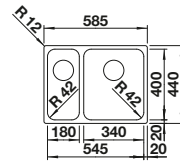

BLANCO SOLIS-U

Edelstahl

- Harmonisches Zusammenspiel funktionaler und optischer Elemente
- Hochwertige Ausstattung mit verdecktem Überlauf C-overflow und Ablaufsystem InFino – elegant integriert und besonders pflegeleicht
- Grosses Beckenvolumen und praktisch nutzbare Bodenfläche
- Funktionales Zubehör optional erhältlich

Unterschrank mm	600	600	600
BLANCO SOLIS-U	340/180-U	340/180-U	500-U
Unterbau			
	Zusatzbecken links	Zusatzbecken rechts	
Bürstfinish	526 128	526 129	526 122
Preis CHF inkl. (Preis CHF excl.)	CHF 949,00 (CHF 877,89)	CHF 949,00 (CHF 877,89)	CHF 642,00 (CHF 593,89)
Beckentiefe	185/125 mm	185/125 mm	185 mm

Beckenradius R42

Hinweis: Bei der Kombination von Einzelbecken benötigen Sie eine Beckenverbindung, Art.-Nr. 120 055. S225088

Im Lieferumfang enthalten	InFino ohne Ablauferrbedienung
Ablaufgarnitur mit Raumsparrohr, 2 x 3 ½" InFino-Korbventil, Befestigungsset	Ablaufgarnitur mit Raumsparrohr, 2 x 3 ½" InFino-Korbventil, Befestigungsset
	Ablaufgarnitur mit Raumsparrohr, 3 ½" InFino-Korbventil, Befestigungsset

Empfehlung optionales Zubehör

239 449
CHF 91,00 (CHF 84,18)

513 485
CHF 166,00 (CHF 153,56)

230 734
CHF 76,00 (CHF 70,31)

BLANCO UNIT mit BLANCO SOLIS-U