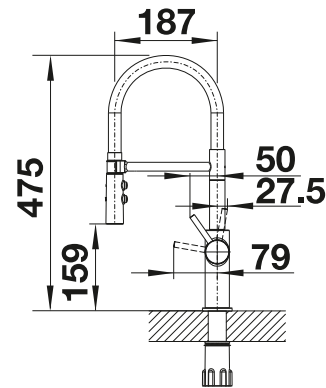

BLANCO CATRIS-S Flexo

- Klassische Linien kombiniert mit semiprofessionellem Design und anspruchsvoller Ausstattung
- Flexibler Gummischlauch in schwarz bietet optimalen Bewegungsradius
- Zweistrahlblause mit integriertem Auslaufstopp für leichtes Wechseln von Perlstrahl auf Brausestrahl
- Komfortable Arretierung der Brause durch präzise Magnethalterung
- Durch die geringe Höhe perfekt mit Oberschränken kombinierbar
- Auch in Oberflächenausführung schwarz matt verfügbar

PVD			Preis CHF inkl. (Preis CHF excl.)
	NEU satin dark steel	527 731	CHF 991,00 (CHF 916,74)
	PVD steel	525 792	CHF 828,00 (CHF 765,96)
Metallische Oberfläche			Preis CHF inkl. (Preis CHF excl.)
	chrom	525 791	CHF 686,00 (CHF 634,60)
Sonderfarbe			Preis CHF inkl. (Preis CHF excl.)
	schwarz matt	525 793	CHF 925,00 (CHF 855,69)

Umschaltbare Brause

Herauszieh-/ abnehmbare Brause bzw. Auslauf

Technische Zeichnung

Durchflussmenge 7.8 l/min bei 3 bar Druck

Im Lieferumfang enthalten

- Auslauf 360°schwenkbar
- Hahnlochbohrung mit Ø 35mm erforderlich
- Kartusche mit keramischen Dichtungen
- Brause aus Kunststoff
- Schwarzer Schlauch aus Silikon
- Flexible Anschlusschläuche mit 450 mm Länge und 3/4" Mutter für besonders leichte und sichere Montage
- Patentierter Strahlregler für deutlich geringere Verkalkung
- Stabilisierungsplatte zur Erhöhung der Standfestigkeit der Küchenarmatur bei Einbau in Spülen aus Edelstahl
- Mit Rückflussverhinderer ausgestattet und damit eigensicher gegen Rückfließen nach EN 1717
- LGA zertifiziert
- DVGW zertifiziert

Küchen-
Armaturen

Empfehlung optionales Zubehör

Schmutzfilter für Eckventil

128434

CHF 27,00 (CHF 24,98)

Empfehlung Spülmittelspender

BLANCO LATO
Spülmittelspender
siehe Seite 369