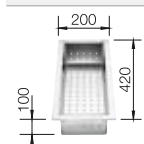

Empfehlung optionales Zubehör

Resteschale Edelstahl

219649
CHF 344,00 (CHF 318,22)