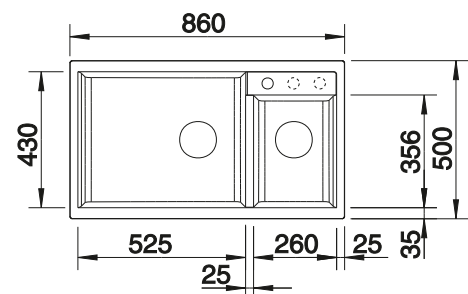

Technische Zeichnung

R8

○ vorgefräste Bohrungen zum Durchschlagen oder Durchsägen
Beckentiefe 190/190 mm
Nachrüstset für Ablaufernbedienung optional erhältlich.

Empfehlung optionales Zubehör

Schneidbrett aus massiver
Buche
218 313
CHF 118,00 (CHF 109,16)

Schneidbrett aus wertigem
Kunststoff in weiss
217 611
CHF 118,00 (CHF 109,16)

Eck-Schale
235 866
CHF 106,00 (CHF 98,06)

BLANCO UNIT mit BLANCO METRA 9

BLANCO LINUS-S
siehe Seite 333

BLANCO BOTTON II 30/2
siehe Seite 386