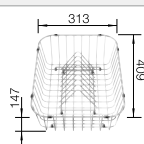

Empfehlung optionales Zubehör

Multifunktionskorb

223 297
CHF 151,00 (CHF 139,69)

Geschirrkorb mit Tellerstapler

507 829
CHF 204,00 (CHF 188,71)

BLANCO UNIT mit BLANCO ZIA 9 E

BLANCO KANO-S

siehe Seite 341