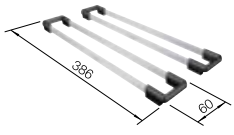

Zwei ETAGON-Schienen

Empfehlung optionales Zubehör

 Schneidbrett aus Bambus 239 449 CHF 91,00 (CHF 84,18)	 Multifunktionsschale 231 396 CHF 198,00 (CHF 183,16)	 Anlegbarer Tropf 230 734 CHF 76,00 (CHF 70,31)
---	--	--