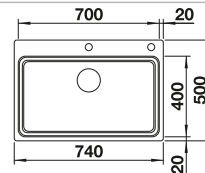

Im Lieferumfang enthalten **InFino mit Ablaufarmbedienung**

2 x ETAGON-Schiene aus Edelstahl, Ablaufgarnitur mit Raumsparrohr, 3 1/2" InFino-Korbventil mit Ablaufarmbedienung (Zugknopf), Befestigungsset
Zusätzliche Lochbohrung möglich. Die nachträgliche Lochbohrung sollte durch einen Fachbetrieb ausgeführt werden.