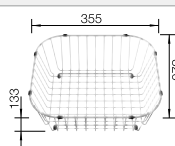

Empfehlung optionales Zubehör

Schneidbrett aus massiver
Buche

232 817
CHF 171,00 (CHF 158,19)

Eck-Schale

235 866
CHF 106,00 (CHF 98,06)

Geschirrkorb aus Edelstahl

514 238
CHF 92,00 (CHF 85,11)

BLANCO UNIT mit BLANCO DALAGO 45