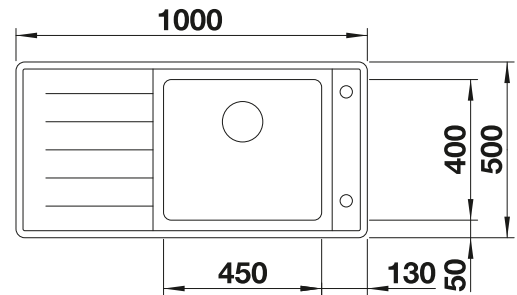

Beckentiefe 215 mm

Edelstahl
Spülen

600 mm

Empfehlung optionales Zubehör

Glasschneidbrett in samt-mattem Nachtblau

232 846
CHF 318,00 (CHF 294,17)

TOP-Schienen

235 906
CHF 207,00 (CHF 191,49)

BLANCO UNIT mit BLANCO ANDANO XL 6 S-IF

BLANCO SONEA-S Flexo

siehe Seite 316

BLANCO SELECT II 60/4 Orga

siehe Seite 373