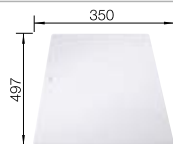

Glasschneidbrett weiss

Esche-Compound-Brückenschneidbrett, Ablaufgarnitur mit Raumsparrohr, 3 ½" InFino-Korbventil mit Ablauffernbedienung (Drehbetätigung)

oder

Glasschneidbrett, Ablaufgarnitur mit Raumsparrohr, 3 ½" InFino-Korbventil mit Ablauffernbedienung (Drehbetätigung)