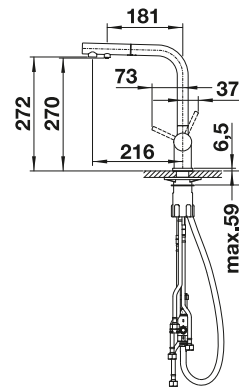

Technische Zeichnung

Durchflussmenge 7.7 l/min bei 3 bar Druck

Im Lieferumfang enthalten

Armatur:

- Auslauf 180° schwenkbar
- Hahnlochbohrung mit Ø 35 mm erforderlich
- Kartusche mit keramischen Dichtungen
- Flexible Anschlussschläuche mit 450 mm Länge und 3/4" Mutter für besonders leichte und sichere Montage
- Patentierte Strahlregler für deutlich geringere Verkalkung
- Stabilisierungsplatte zur Erhöhung der Standfestigkeit der Küchenarmatur bei Einbau in Spülen aus Edelstahl
- Mit Rückflussverhinderer ausgestattet und damit eigensicher gegen Rückfliessen nach EN1717
- LGA Zertifizierung vorgesehen
- DVGW Zertifizierung vorgesehen
- Flexible Anschlussschläuche mit 500 mm Länge und 1/2" Mutter für besonders leichte und sichere Montage
- Ohne Filtersystem.

Küchen-
Armaturen

Empfehlung optionales Zubehör

BLANCO Drink Filter Set Soft L

527 453

CHF 695,00 (CHF 642,92)

Schlauchführung für
Küchenarmaturen

511 920

CHF 27,00 (CHF 24,98)

Schmutzfilter für Eckventil

128 434

CHF 27,00 (CHF 24,98)

Empfehlung Spülmittelspender

BLANCO LATO
Spülmittelspender
siehe Seite 369