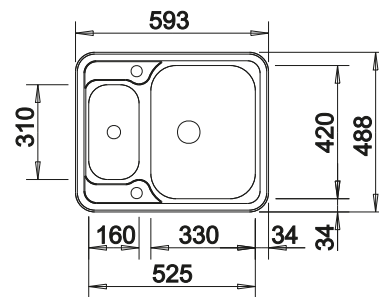

Beckentiefe 160/130 mm

Empfehlung optionales Zubehör

SmartCut-Schneidbrett aus Kunststoff

232 181
CHF 135,00 (CHF 124,88)

Geschirrkorb aus Edelstahl

220 573
CHF 97,00 (CHF 89,73)

Anlegbarer Tropf

230 734
CHF 76,00 (CHF 70,31)

BLANCO UNIT mit BLANCO LANTOS 6-IF

BLANCOWEGA-S II

siehe Seite 348

BLANCO SELECT II 60/3

siehe Seite 374