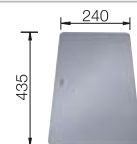

Schneidbrett aus Sicherheitsglas

227 697
CHF 171,00 (CHF 158,19)

BLANCO UNIT mit BLANCO SUBLINE 350/350-U für Farbige Komponenten