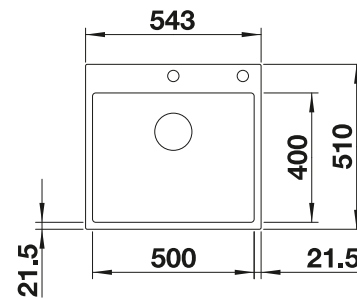

Beckentiefe 190 mm

Empfehlung optionales Zubehör

TOP-Schienen

235 906
CHF 207,00 (CHF 191,49)

Esche-Compound-Schneidbrett

230 700
CHF 268,00 (CHF 247,92)

Multifunktionschale

227 689
CHF 179,00 (CHF 165,59)

BLANCO UNIT mit BLANCO SUBLINE 500-IF/A SteelFrame

BLANCO SONEA-S Flexo

siehe Seite 316

BLANCO SELECT II XL 60/3
Orga

siehe Seite 373