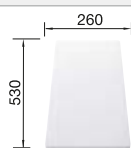

Schneidbrett aus wertigem Kunststoff in weiss
217 611
CHF 118,00 (CHF 109,16)