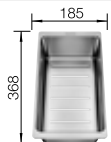

Technische Zeichnung

R13

Multifunktionsschale aus
Edelstahl