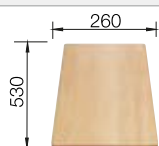

Empfehlung optionales Zubehör

Schneidbrett aus massiver
Buche
218 313
CHF 118,00 (CHF 109,16)

Schneidbrett aus wertigem
Kunststoff in weiss
217 611
CHF 118,00 (CHF 109,16)

Multifunktionskorb
223 297
CHF 151,00 (CHF 139,69)