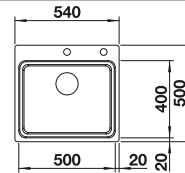

Im Lieferumfang enthalten InFino mit Ablauferrbedienung

2 x ETAGON-Schiene aus Edelstahl, Ablaufgarnitur mit Raumsparrohr, 3 1/2" InFino-Korbventil mit Ablauferrbedienung (Zugknopf), Befestigungsset
Zusätzliche Lochbohrung möglich. Die nachträgliche Lochbohrung sollte durch einen Fachbetrieb ausgeführt werden.