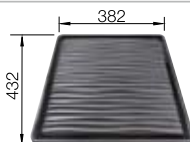

○ vorgefräste Bohrungen zum Durchschlagen oder Durchsägen
Beckentiefe 220 mm

Empfehlung optionales Zubehör

Esche-Compound-Schneidbrett

230 700

CHF 268,00 (CHF 247,92)

Anlegbarer Tropf

230 734

CHF 76,00 (CHF 70,31)