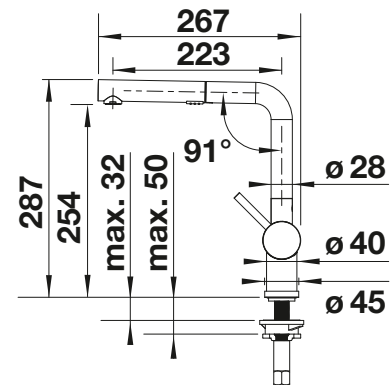

Technische Zeichnung

Durchflussmenge 8.34 l/min bei 3 bar Druck

Im Lieferumfang enthalten

- Auslauf 140° schwenkbar
- Hahnlochbohrung mit Ø 35 mm erforderlich
- Kartusche mit keramischen Dichtungen
- Brauseschlauch metallummantelt
- Flexible Anschlussschläuche mit 450 mm Länge und 3/8" Mutter für besonders leichte und sichere Montage
- Patentierter Strahlregler für deutlich geringere Verkalkung
- Stabilisierungsplatte zur Erhöhung der Standfestigkeit der Küchenarmatur bei Einbau in Spülen aus Edelstahl
- Serienmässig mit Rückflussverhinderer ausgestattet und damit eigensicher gegen Rückfließen nach EN 1717
- LGA zertifiziert
- DVGW zertifiziert

Empfehlung optionales Zubehör

Schmutzfilter für Eckventil

128434

CHF 27,00 (CHF 24,98)

Schlauchführung für
Küchenarmaturen

511920

CHF 27,00 (CHF 24,98)

Empfehlung Spülmittelspender

BLANCO LATO
Spülmittelspender
siehe Seite 369