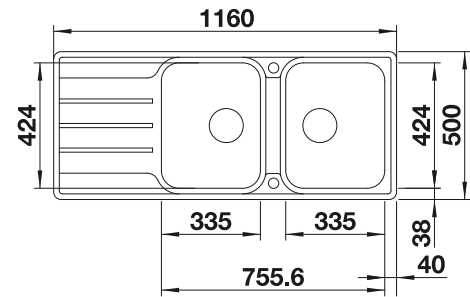

Technische Zeichnung

Beckentiefe 205/205 mm

Edelstahl
Spülen

800 mm

Empfehlung optionales Zubehör

Geschirrkorb mit Tellerstapler

507 829

CHF 204,00 (CHF 188,71)

BLANCO UNIT mit BLANCO LEMIS 8 S-IF

BLANCO KANO-S

siehe Seite 341

BLANCO FLEXON II Low 80/3

siehe Seite 381