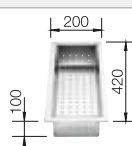

Resteschale Edelstahl

219 649

CHF 344,00 (CHF 318,22)