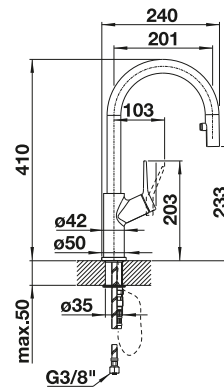

Umschaltbare Bräuse

Herauszieh-/ abnehmbare Bräuse bzw. Auslauf

Technische Zeichnung

Durchflussmenge 9 l/min bei 3 bar Druck

Im Lieferumfang enthalten

- Auslauf 190° schwenkbar
- Hahnlochbohrung mit Ø 35mm erforderlich
- Kartusche mit keramischen Dichtungen
- Textilummantelter Brauseschlauch
- Verdeckte Schlauchbräuse mit rückwärtigem, führendem Umschaltknopf
- Flexible Anschlussschläuche mit 450 mm Länge und 3/8" Mutter für besonders leichte und sichere Montage
- Patentierter Strahlregler für deutlich geringere Verkalkung
- Stabilisierungsplatte zur Erhöhung der Standfestigkeit der Küchenarmatur Bei Einbau in Spülen aus Edelstahl
- Mit Rückflussverhinderer ausgestattet und damit eigensicher gegen Rückfließen nach EN 1717
- LGA zertifiziert
- DVGW zertifiziert

Empfehlung optionales Zubehör

Schmutzfilter für Eckventil

128 434

CHF 27,00 (CHF 24,98)

Schlauchführung für
Küchenarmaturen

511 920

CHF 27,00 (CHF 24,98)

Empfehlung Spülmittelspender

BLANCO LATO
Spülmittelspender
siehe Seite 369