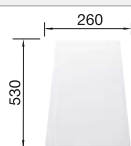

Empfehlung optionales Zubehör

Schneidbrett aus massiver
Buche

218 313
CHF 118,00 (CHF 109,16)

Schneidbrett aus wertigem
Kunststoff in weiss

217 611
CHF 118,00 (CHF 109,16)

Eck-Schale

235 866
CHF 106,00 (CHF 98,06)