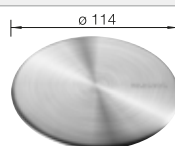

CapFlow
517 666
CHF 35,00 (CHF 32,38)