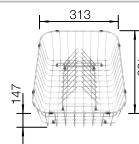

Geschirrkorb mit Tellerstapler

507 829

CHF 204,00 (CHF 188,71)