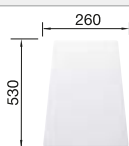

Empfehlung optionales Zubehör

Schneidbrett aus massiver Buche
218 313
CHF 118,00 (CHF 109,16)

Schneidbrett aus wertigem Kunststoff in weiss
217 611
CHF 118,00 (CHF 109,16)

Multifunktionsschale aus Edelstahl
217 796
CHF 204,00 (CHF 188,71)