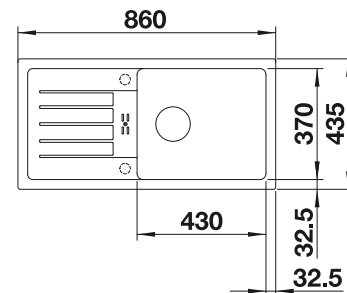

Technische Zeichnung

○ vorgefräste Bohrungen zum Durchschlagen oder Durchsägen
Beckentiefe 180 mm

Empfehlung optionales Zubehör

Schneidbrett aus massiver
Buche

225 685

CHF 106,00 (CHF 98,06)

BLANCO UNIT mit BLANCO FAVUM XL 6 S

BLANCOWEGA-S II

siehe Seite 348

BLANCO BOTTON Pro 60/3
Manuell

siehe Seite 385