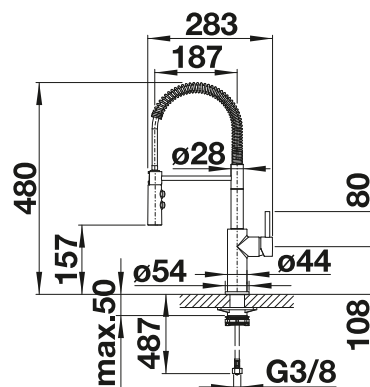

Metallische Oberfläche			Preis CHF inkl. (Preis CHF excl.)
	chrom	521 476	CHF 686,00 (CHF 634,60)

Umschaltbare Brause

Herauszieh-/ abnehmbare Brause bzw. Auslauf

Technische Zeichnung

Durchflussmenge 9 l/min bei 3 bar Druck