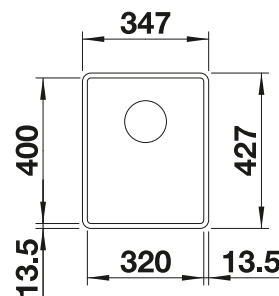

Beckentiefe 190 mm

Ausschnitt-Daten für alle Einbauprozesse finden Sie auf unserer Internetseite im Downloadbereich.

Hinweis:

Ab 15 mm Arbeitsplattendicke muss auf der Unterseite ein Freiraum für den Überlauf ausgeschnitten werden.

Detaillierte Masse und Zeichnungen finden Sie modellbezogen bei den Ausschnitt-Daten im Internet unter www.blanco.ch.

Empfehlung optionales Zubehör

230 700
CHF 268,00 (CHF 247,92)

227 697
CHF 171,00 (CHF 158,19)