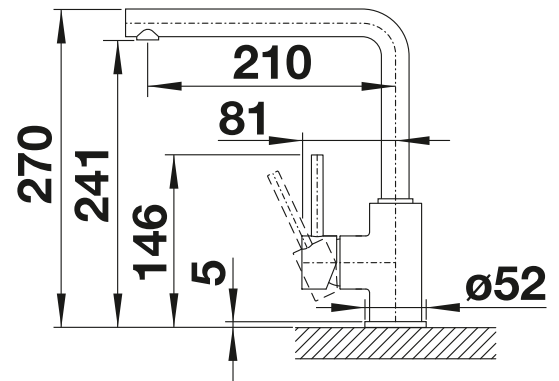

Technische Zeichnung

Durchflussmenge 14.4 l/min bei 3 bar Druck

Im Lieferumfang enthalten

- Auslauf schwenkbar 360°
- Hahnlochbohrung mit Ø 35 mm erforderlich
- BLANCO-Kartusche mit keramischen Dichtscheiben
- Flexible Anschlussschläuche mit 350 mm Länge und 3/8" Mutter für besonders leichte und sichere Montage
- LGA zertifiziert
- DVGW zertifiziert

Küchen-
Armaturen

Empfehlung optionales Zubehör

Schmutzfilter für Eckventil

128434

CHF 27,00 (CHF 24,98)

Empfehlung Spülmittelspender

BLANCO LATO
Spülmittelspender
siehe Seite 369