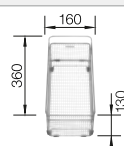

Empfehlung optionales Zubehör

Schneidbrett aus Nussbaum mit
Edelstahlgriff

223 074

CHF 384,00 (CHF 355,23)

Anlegbarer Tropf aus Edelstahl

223 067

CHF 418,00 (CHF 386,68)

Multifunktionskorb