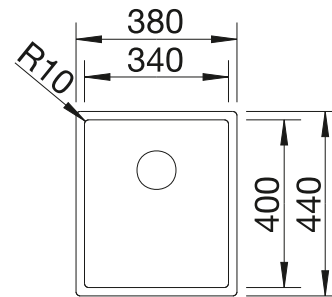

Beckentiefe 190 mm

Hinweis: Für den Einbau von Küchenarmatur, Ablaufernbedienung oder Spülmittelspender in Laminarbeitsplatten benötigen Sie ein flexibles Dichtungsband, Art.-Nr. 120 055.

Empfehlung optionales Zubehör

Schneidbrett aus weiss satiniertem Sicherheitsglas

225 333
CHF 291,00 (CHF 269,20)

Resteschale Edelstahl

219 649
CHF 344,00 (CHF 318,22)

Anlegbarer Tropf aus Edelstahl

223 067
CHF 418,00 (CHF 386,68)

BLANCO UNIT mit BLANCO CLARON 340-IF

BLANCO drink.filter EVOL-S Pro

siehe Seite 295

BLANCO SOLON-IF

siehe Seite 387