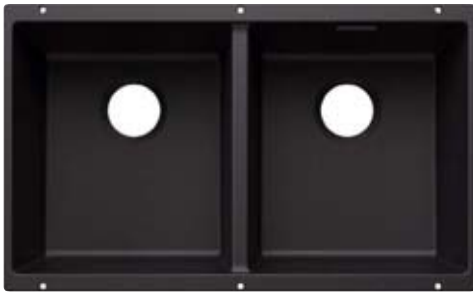

BLANCO SUBLINE 350/350-U für Farbige Komponenten SILGRANIT

SILGRANIT
Becken

800 mm

- Unterbaubecken für hohe Designansprüche
- Zeitlos elegantes Beckendesign mit klarer Linienführung
- 2 in 1: zwei Becken, ein Ausschnitt und nur ein einmal montiert
- Komplettes System für vielseitige Planungen mit grossen und kleinen Becken
- Hochwertige Ausstattung mit verdecktem Überlauf C-overflow und Ablaufsystem InFino – elegant integriert und besonders pflegeleicht
- Vielfältiges Zubehör erhältlich
- Maximale Flexibilität bei der Farbauswahl, lässt sich perfekt ergänzen durch Ablaufgarnitur in Satin gold, schwarz matt, Satin Dark Steel oder Satin Platinum (über separater Artikelnummer zu bestellen)

NEU

800 mm
Unterschrank

Unterbau

			Preis CHF inkl. (Preis CHF excl.)
	schwarz	527 826	CHF 784,00 (CHF 725,25)
	anthrazit	527 829	CHF 784,00 (CHF 725,25)
	felsgrau	527 830	CHF 784,00 (CHF 725,25)
	vulkangrau	527 827	CHF 784,00 (CHF 725,25)
	weiss	527 831	CHF 784,00 (CHF 725,25)
	softweiss	527 828	CHF 784,00 (CHF 725,25)
	tartufo	527 833	CHF 784,00 (CHF 725,25)
	cafe	527 832	CHF 784,00 (CHF 725,25)

Farbige Ablaufgarnituren-Sets

InFino ohne
Ablauffernbedienung

	schwarz matt	207 438	CHF 380,00 (CHF 351,53)
	satin dark steel	207 440	CHF 400,00 (CHF 370,03)
	satin gold	207 439	CHF 400,00 (CHF 370,03)
	satin platinum	207 441	CHF 400,00 (CHF 370,03)

Farbige Ablaufgarnituren-Sets

InFino mit
Ablauffernbedienung

	schwarz matt	207 442	CHF 516,00 (CHF 477,34)
	satin dark steel	207 444	CHF 545,00 (CHF 504,16)
	satin gold	207 443	CHF 545,00 (CHF 504,16)
	satin platinum	207 445	CHF 545,00 (CHF 504,16)

Im Lieferumfang enthalten

Befestigungsset

Technische Zeichnung

R10