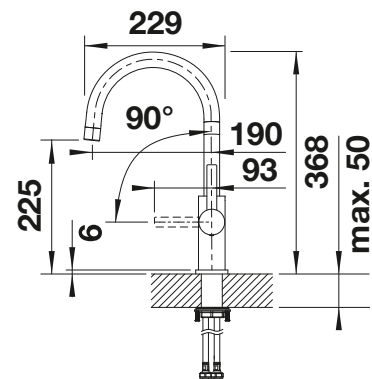

Technische Zeichnung

Durchflussmenge 14.5 l/min bei 3 bar Druck