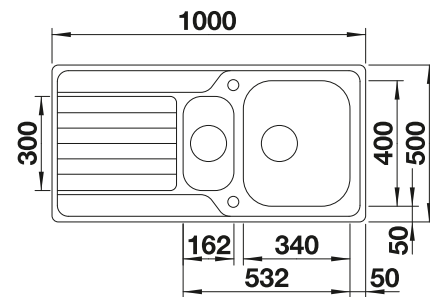

Technische Zeichnung

Beckentiefe 195/145 mm

Edelstahl
Spülen

600 mm

Empfehlung optionales Zubehör

		
Schneidbrett aus massiver Buche	Schneidbrett aus wertigem Kunststoff in weiss	Geschirrkorb aus Edelstahl
218 313	217 611	220 573
CHF 118,00 (CHF 109,16)	CHF 118,00 (CHF 109,16)	CHF 97,00 (CHF 89,73)