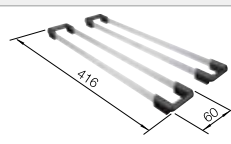

Ausschnitt-Daten finden Sie unter www.blanco.ch

Empfehlung optionales Zubehör

Esche-Compound-Schneidbrett

230 700
CHF 268,00 (CHF 247,92)

Multifunktionschale aus
Edelstahl

227 692
CHF 174,00 (CHF 160,96)

TOP-Schienen