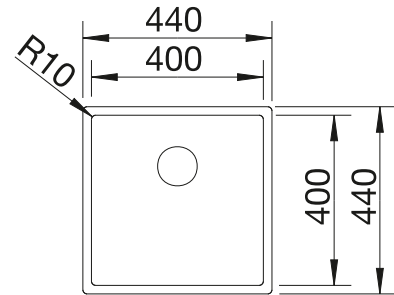

Beckentiefe 190 mm

Hinweis: Der Rand des Unterbaubeckens ist an den Ecken nicht geschlossen.

Empfehlung optionales Zubehör

Schneidbrett aus Nussbaum mit Edelstahlgriff	Anlegbarer Tropf aus Edelstahl	Resteschale Edelstahl
223 074 CHF 384,00 (CHF 355,23)	223 067 CHF 418,00 (CHF 386,68)	219 649 CHF 344,00 (CHF 318,22)

BLANCO UNIT mit BLANCO CLARON 400-U Durinox

BLANCO drink.filter EVOL-S Pro	BLANCO SOLON-IF
siehe Seite 295	siehe Seite 387