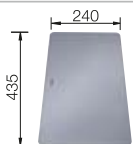

Empfehlung optionales Zubehör

Schneidbrett aus Sicherheitsglas

227 697

CHF 171,00 (CHF 158,19)