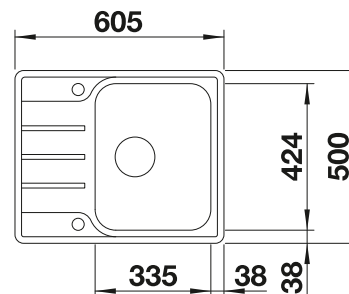

Technische Zeichnung

R60

Beckentiefe 205 mm

Edelstahl
Spülen

450 mm

Empfehlung optionales Zubehör

Geschirrkorb mit Tellerstapler

507 829