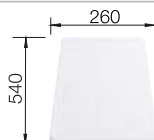

TOP-Schienen

235 906

CHF 207,00 (CHF 191,49)

Schneidbrett aus massiver
Buche

225 362

CHF 118,00 (CHF 109,16)

Schneidbrett aus wertigem
Kunststoff in weiss

210 521