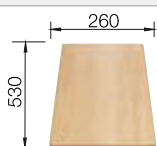

Empfehlung optionales Zubehör

Schneidbrett aus massiver
Buche
218 313
CHF 118,00 (CHF 109,16)