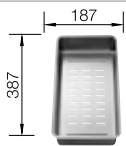

Multifunktionsschale

Multifunktionsschale aus Edelstahl (umhängbar ins Hauptbecken), Ablaufgarnitur mit Raumsparrohr, 2 x 3 1/2" InFino-Korbventil mit Ablauffernbedienung (Drehbetätigung) für das Hauptbecken