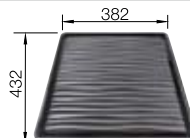

Empfehlung optionales Zubehör

TOP-Schienen

235 906
CHF 207,00 (CHF 191,49)

Geschirrkorb aus Edelstahl

514 238
CHF 92,00 (CHF 85,11)

Anlegbarer Tropf

230 734
CHF 76,00 (CHF 70,31)

BLANCO UNIT mit BLANCO SUPRA 400-IF R12