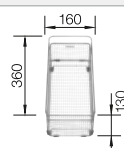

Empfehlung optionales Zubehör

Schneidbrett aus massiver
Buche
218 313
CHF 118,00 (CHF 109,16)

Schneidbrett aus wertigem
Kunststoff in weiss
217 611
CHF 118,00 (CHF 109,16)

Multifunktionskorb
223 297
CHF 151,00 (CHF 139,69)