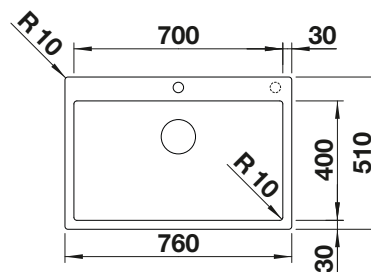

Beckentiefe 190 mm

Empfehlung optionales Zubehör

Schneidbrett aus Nussbaum mit
Edelstahlgriff

223 074

CHF 384,00 (CHF 355,23)

Resteschale Edelstahl

219 649

CHF 344,00 (CHF 318,22)

Anlegbarer Tropf aus Edelstahl

223 067

CHF 418,00 (CHF 386,68)

BLANCO UNIT mit BLANCO CLARON 700-IF/A

BLANCO drink.filter EVOL-S Pro

siehe Seite 295

BLANCO FLEXON II Low 80/3

siehe Seite 381