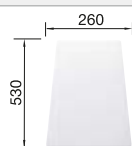

Technische Zeichnung

Beckentiefe 158 mm

Edelstahl
Becken

450 mm

Empfehlung optionales Zubehör

Schneidbrett aus massiver
Buche

218 313

CHF 118,00 (CHF 109,16)