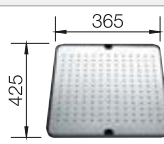

Ausschnitt-Daten finden Sie unter www.blanco.ch

Empfehlung optionales Zubehör

Geschirrkorb aus Edelstahl

514238
CHF 92,00 (CHF 85,11)

Anlegbarer Tropf

230734
CHF 76,00 (CHF 70,31)

Abtropfwanne

513485
CHF 166,00 (CHF 153,56)