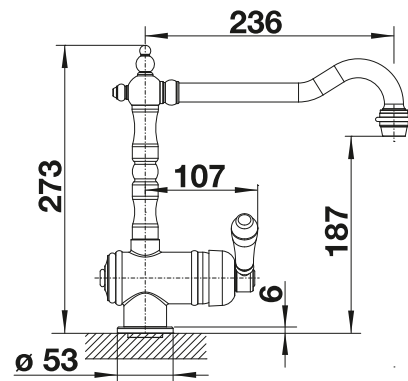

Technische Zeichnung

Durchflussmenge 13.7 l/min bei 3 bar Druck

Im Lieferumfang enthalten

- Auslauf 360° schwenkbar
- Hahnlochbohrung mit Ø 35 mm erforderlich
- Kartusche mit keramischen Dichtungen
- Flexible Anschlussschläuche mit 450 mm Länge und 3/4" Mutter für besonders leichte und sichere Montage
- Patentierter Strahlregler für deutlich geringere Verkalkung
- Stabilisierungsplatte zur Erhöhung der Standfestigkeit der Küchenarmatur bei Einbau in Spülen aus Edelstahl
- LGA zertifiziert
- DVGW zertifiziert

Küchen-
Armaturen

Empfehlung optionales Zubehör

Schmutzfilter für Eckventil

128434

CHF 27,00 (CHF 24,98)

Strahlreglerset mit Klar- und Perlstrahlregler für Hochdruck-Armaturen, inkl. Serviceschlüssel

521746

CHF 24,00 (CHF 22,20)

Empfehlung Spülmittelspender

BLANCO TORRE
Spülmittelspender
siehe Seite 370