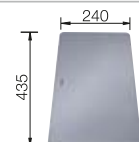

Schneidbrett aus Sicherheitsglas

227 697
CHF 171,00 (CHF 158,19)

BLANCO UNIT mit BLANCO SUBLINE 340/160-U für Farbige Komponenten