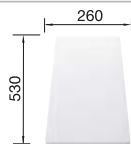

○ vorgefräste Bohrungen zum Durchschlagen oder Durchsägen
Beckentiefe 190 mm

Empfehlung optionales Zubehör

Schneidbrett aus massiver
Buche

218 313

CHF 118,00 (CHF 109,16)

Schneidbrett aus wertigem
Kunststoff in weiss