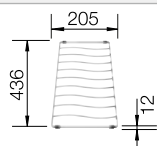

Tropfgitter aus Edelstahl

Tropfgitter aus Edelstahl, Ablaufgarnitur mit Raumsparrohr, 3 1/2" InFino-Korbventil mit Ablaufernbedienung (Drehbetätigung)