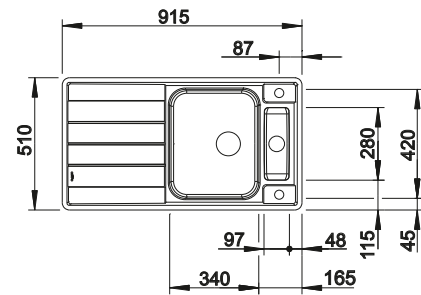

Beckentiefe 190/60 mm

Edelstahl
Spülen

500 mm

Empfehlung optionales Zubehör **BLANCO UNIT mit BLANCO AXIS III 5 S-IF**

225 469

CHF 12,00 (CHF 11,10)

225 331

CHF 334,00 (CHF 308,97)

224 787

CHF 204,00 (CHF 188,71)

siehe Seite 312

siehe Seite 377