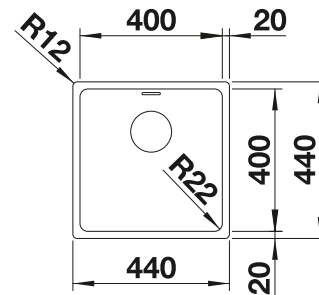

Beckentiefe 190 mm

Für Einbau von Küchenarmatur, Ablauffernbedienung oder Spülmittelspender in Schichtstoffplatten empfehlen wir ein flexibles Dichtungsband.

Ausschnitt-Daten finden Sie unter www.blanco.ch

Empfehlung optionales Zubehör

Esche-Compound-Schneidbrett	Multifunktionschale aus Edelstahl	Anlegbarer Tropf
230 700	227 692	230 734
CHF 268,00 (CHF 247,92)	CHF 174,00 (CHF 160,96)	CHF 76,00 (CHF 70,31)

BLANCO UNIT mit BLANCO ANDANO 400-IF

BLANCO SONEA-S Flexo	BLANCO FLEXON II 45/2
siehe Seite 316	siehe Seite 379