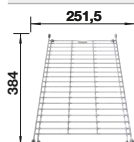

- Erweitert die Vielseitigkeit einer Spüle bei geringerem Platzbedarf
- Einklemmt in das Becken bildet das Beckengitter eine zusätzlich Funktionsebene
- Ideal z.B. zum Geschirr abtropfen oder Lebensmittel waschen
- Neben der Spüle dient das Tropfgitter als Topfuntersetzer
- Aus hochwertigem Edelstahl