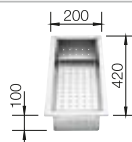

Resteschale Edelstahl

219 649

CHF 344,00 (CHF 318,22)