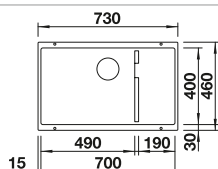

Ausschnitttradius: 10 mm

Hinweis:
Bestellen Sie Ablaufverbindungen für Kombinationen aus zwei individuellen Becken bitte separat.

Im Lieferumfang enthalten	InFino ohne Ablauferrbedienung
Multifunktionskorb aus Edelstahl, Ablaufgarnitur mit Raumsparrohr, 3 1/2" InFino-Korbventil, Befestigungsset	Ablaufgarnitur mit Raumsparrohr, 3 1/2" InFino-Korbventil, Befestigungsset