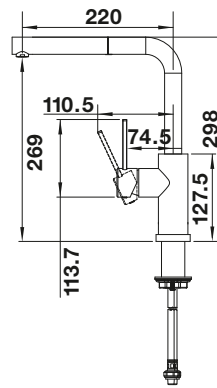

Technische Zeichnung

Durchflussmenge 6.8 l/min bei 3 bar Druck

Im Lieferumfang enthalten

- Auslauf 190° schwenkbar
- Hahnlochbohrung mit Ø 35 mm erforderlich
- Kartusche mit keramischen Dichtungen
- Brauseschlauch nylonummantelt
- Flexible Anschlussschläuche mit 985 mm Länge und 3/4" Mutter für besonders leichte und sichere Montage
- Patentierter Strahlregler für deutlich geringere Verkalkung
- Stabilisierungsplatte zur Erhöhung der Standfestigkeit der Küchenarmatur bei Einbau in Spülen aus Edelstahl
- Serienmässig mit Rückflussverhinderer ausgestattet und damit eigensicher gegen Rückfließen nach EN 1717
- LGA zertifiziert
- DVGW zertifiziert

Empfehlung optionales Zubehör

Schmutzfilter für Eckventil
128 434
CHF 27,00 (CHF 24,98)

Schlauchführung für
Küchenarmaturen
511 920
CHF 27,00 (CHF 24,98)

Empfehlung Spülmittelspender

BLANCO PIONA
Spülmittelspender
siehe Seite 368

Vorfensterarmaturen