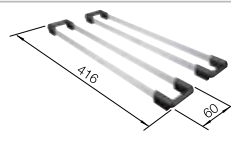

Ausschnitt-Daten finden Sie unter www.blanco.ch

Empfehlung optionales Zubehör

Multifunktionschale aus
Edelstahl

227 692

CHF 174,00 (CHF 160,96)

Anlegbarer Tropf

230 734

CHF 76,00 (CHF 70,31)