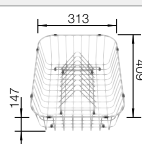

Empfehlung optionales Zubehör

Geschirrkorb mit Tellerstapler

507 829

CHF 204,00 (CHF 188,71)