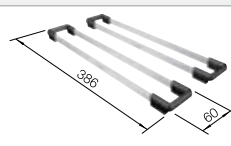

Zwei ETAGON-Schienen

234 164
CHF 207,00 (CHF 191,49)