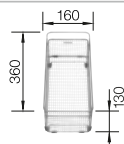

Multifunktionskorb

223 297

CHF 151,00 (CHF 139,69)