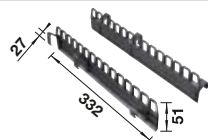

Empfehlung optionales Zubehör

BLANCO SELECT Clip

521 300

CHF 76,00 (CHF 70,31)