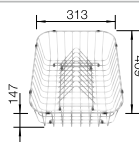

Empfehlung optionales Zubehör

Eck-Schale

235 866

CHF 106,00 (CHF 98,06)

Multifunktionskorb

223 297

CHF 151,00 (CHF 139,69)

Geschirrkorb mit Tellerstapler