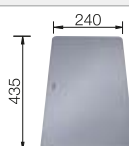

Schneidbrett aus Sicherheitsglas

227 697

CHF 171,00 (CHF 158,19)