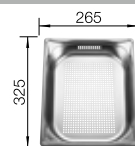

Garbehälter aus Edelstahl

Esche-Compound-Schneidbrett, gelochter GN 1/3 Garbehälter, gelochter GN 1/2 Garbehälter, Ablaufgarnitur mit Raumparrohr, 3 1/2" InFino-Korbventil mit Ablauffernbedienung (Drehbetätigung)