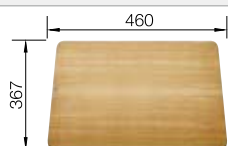

Flächenbündiger Einbau

Empfehlung optionales Zubehör

Esche-Compound-Schneidbrett

229 411

CHF 344,00 (CHF 318,22)

Multifunktionsschale aus
Edelstahl

223 077

CHF 221,00 (CHF 204,44)