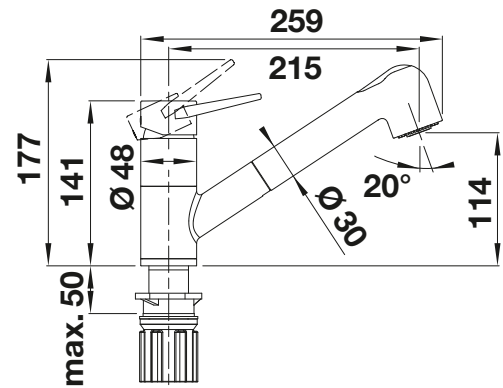

Technische Zeichnung

Durchflussmenge 9.23 (Hochdruck) / 4.89 (Niederdruck) l/min bei 3 bar Druck

Im Lieferumfang enthalten

- Auslauf 180° schwenkbar
- Hahnlochbohrung mit Ø 35 mm erforderlich
- Kartusche mit keramischen Dichtungen
- Brauseschlauch nylonummantelt
- Flexible Anschlussschläuche mit 550 mm Länge und 3/4" Mutter für besonders leichte und sichere Montage
- Patentierter Strahlregler für deutlich geringere Verkalkung
- Stabilisierungsplatte zur Erhöhung der Standfestigkeit der Küchenarmatur bei Einbau in Spülen aus Edelstahl
- Serienmässig mit Rückflussverhinderer ausgestattet und damit eigensicher gegen Rückfließen nach EN 1717
- ND-Ausführung mit Durchflussmengenregler zum Schutz des Boilers ausgestattet
- LGA zertifiziert
- DVGW Zertifizierung vorgesehen

Empfehlung optionales Zubehör

Schmutzfilter für Eckventil

128 434

CHF 27,00 (CHF 24,98)

Strahlreglerset mit Klar- und Perlstrahlregler für Hochdruck-Armaturen, inkl. Serviceschlüssel

521 746

CHF 24,00 (CHF 22,20)

Schlauchführung für Küchenarmaturen

511 920

CHF 27,00 (CHF 24,98)

Empfehlung Spülmittelspender

BLANCO LATO
Spülmittelspender
siehe Seite 369