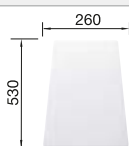

Empfehlung optionales Zubehör

Schneidbrett aus massiver
Buche
218 313
CHF 118,00 (CHF 109,16)

Schneidbrett aus wertigem
Kunststoff in weiss
217 611
CHF 118,00 (CHF 109,16)

Multifunktionsschale aus
Edelstahl
217 796
CHF 204,00 (CHF 188,71)