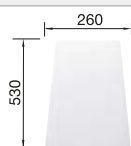

Empfehlung optionales Zubehör

Schneidbrett aus massiver
Buche
218 313
CHF 118,00 (CHF 109,16)

Schneidbrett aus wertigem
Kunststoff in weiss
217 611
CHF 118,00 (CHF 109,16)

Eck-Schale
235 866
CHF 106,00 (CHF 98,06)