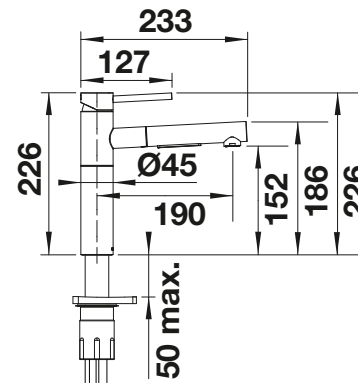

- Mischbatterie mit Kopfhebel in schlankem, ästhetischem Design
- Hoher Auslauf für leichtes Befüllen von Töpfen und Vasen
- Ausziehbarer Brauseschlauch mit zwei einstellbaren Sprühmustern
- Auslauf 140° schwenkbar
- Auch in Niederdruck erhältlich
- Erhältlich in Silgranitfarben und metallischen Oberflächen für schöne Kombinationen mit dem Spülbecken

NEU

PVD			Preis CHF inkl. (Preis CHF excl.)
	satin dark steel	527 555	CHF 1238,00 (CHF 1145,24)
	satin platinum	527 710	CHF 1238,00 (CHF 1145,24)
	PVD steel	527 544	CHF 1073,00 (CHF 992,60)
	satin gold	527 554	CHF 1238,00 (CHF 1145,24)
Metallische Oberfläche			Preis CHF inkl. (Preis CHF excl.)
	chrom	527 543	CHF 823,00 (CHF 761,33)
SILGRANIT-Look			Preis CHF inkl. (Preis CHF excl.)
	schwarz	527 545	CHF 994,00 (CHF 919,52)
	anthrazit	527 546	CHF 994,00 (CHF 919,52)
	felsgrau	527 547	CHF 994,00 (CHF 919,52)
	vulkangrau	527 548	CHF 994,00 (CHF 919,52)
	weiss	527 552	CHF 994,00 (CHF 919,52)
	softweiss	527 551	CHF 994,00 (CHF 919,52)
	tartufo	527 550	CHF 994,00 (CHF 919,52)
	cafe	527 549	CHF 994,00 (CHF 919,52)
Sonderfarbe			Preis CHF inkl. (Preis CHF excl.)
	schwarz matt	527 553	CHF 1156,00 (CHF 1069,38)

Umschaltbare Brause

Herauszieh-/ abnehmbare Brause bzw. Auslauf

Technische Zeichnung