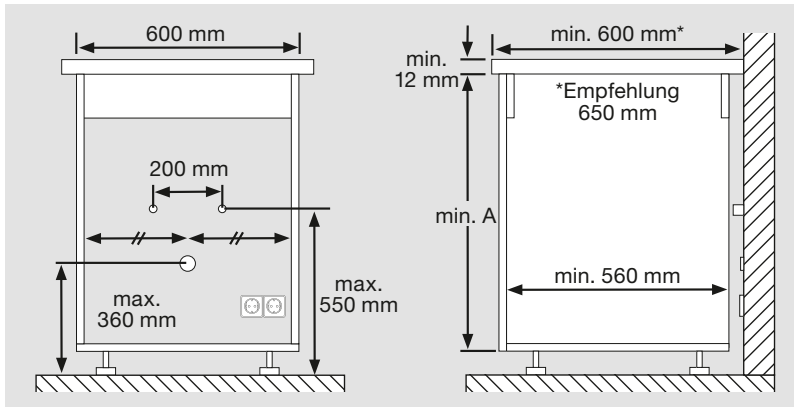

Spezielle Anforderungen und Hinweise für die Montage von BLANCO Wassersystemen:

Filtersysteme:
Mit einem BLANCO-Abfallsystem (SELECT II Compact)

Abb. 1

Ohne Abfallsystem

Sodasysteme:
Mit einem BLANCO-Abfallsystem (SELECT II Combi)