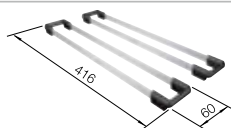

Im Lieferumfang enthalten

Ablaufgarnitur mit Raumsparrohr, 3 1/2" Korbventil, Befestigungsset

Technische Zeichnung

Beckentiefe 175 mm

Ausschnitt-Daten finden Sie unter www.blanco.ch

Empfehlung optionales Zubehör