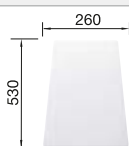

500 mm

Empfehlung optionales Zubehör

Schneidbrett aus massiver Buche

218 313

CHF 118,00 (CHF 109,16)

Schneidbrett aus wertigem Kunststoff in weiss

217 611

CHF 118,00 (CHF 109,16)