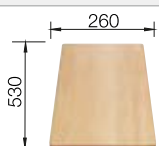

Schneidbrett aus massiver
Buche
218313
CHF 118,00 (CHF 109,16)

Schneidbrett aus wertigem
Kunststoff in weiss
217611
CHF 118,00 (CHF 109,16)

BLANCO UNIT mit BLANCO LEGRA 6

BLANCO MIDA-S
siehe Seite 343

BLANCO BOTTON Pro 60/3
Manuell
siehe Seite 385