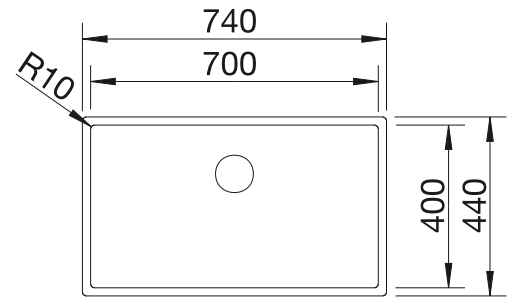

Beckentiefe 190 mm

Für Einbau von Küchenarmatur, Ablaufernbedienung oder Spülmittelspender in Schichtstoffplatten empfehlen wir ein flexibles Dichtungsband.

Edelstahl
Becken

800 mm

Empfehlung optionales Zubehör

Schneidbrett aus Nussbaum mit Edelstahlgriff	Anlegbarer Tropf aus Edelstahl	Multifunktionskorb
223 074 CHF 384,00 (CHF 355,23)	223 067 CHF 418,00 (CHF 386,68)	223 297 CHF 151,00 (CHF 139,69)

BLANCO UNIT mit BLANCO CLARON 700-IF Dark Steel

BLANCO CULINA-S II Sensor	BLANCO FLEXON II Low 80/3
siehe Seite 308	siehe Seite 381