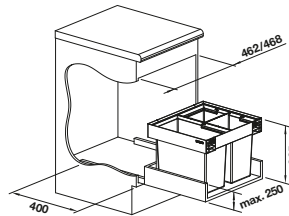

- Für Unterschränke mit geteilten Schubladen und einer Breite von 50 bis 90 cm (dank reduzierter Einbauhöhe von 330 mm)
- Vielfältige Möglichkeiten zur Abfalltrennung und Aufbewahrung dank flexibler Eimerkombinationen, bei reduziertem Platzbedarf im Unterschrank
- Hohe Stabilität und Reinigungsfreundlichkeit durch Rahmenlösung mit hängenden Eimern
- Einfache Montage ohne Anzeichnen oder Vorbohren
- Modernes Design mit hochwertigem Aluminium
- Leichte Reinigung aller Teile dank grosser und glatter Flächen
- Optional erhältliches Zubehör ergänzt das System zu einer individuellen Lösung

Unterschrank mm	500	500
BLANCO FLEXON II Low	50/3	50/2
	526 640	526 639
Preis CHF inkl. (Preis CHF excl.)	CHF 280,00 (CHF 259,02)	CHF 247,00 (CHF 228,49)
Eimervolumen	35 l	38 l

Im Lieferumfang enthalten

System zum Einbau in Schubladen, 1 x 19 l und 2 x 8 l Eimer, 1 x Eimerdeckel 8 l

System zum Einbau in Schubladen, 2 x 19 l Eimer

Installationshinweis

- Es wird ein Unterschrank mit Blende und Auszug benötigt.
- Einbauhöhe 325 mm oberhalb Schubkastenboden, Einbautiefe 400 mm (Innenmass Schubkasten).
- Maximale Zargenhöhe 250 mm oberhalb Schubkastenboden.
- Auch für Einbau in Unterschränke mit Kassettentüren ab 90 mm Rahmen geeignet.
- Beachten Sie bei der Planung die Einbauhöhe des Abfallsystems, Höhe des Schubkastenbodens, Einbautiefe der Spüle mit Ablaufgarnitur und das daraus resultierende Mindestmass für den Unterschrank
- Mindestens empfohlene Sockelhöhe für den Einbau von MOVEX: 100 mm.