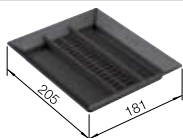

Empfehlung optionales Zubehör

AktivBio-Deckel 8 l

524220

CHF 91,00 (CHF 84,18)

SELECT Universalbox

229342

CHF 58,00 (CHF 53,65)

BLANCO MOVEX