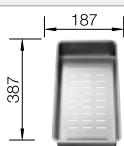

Multifunktionsschale

231 396
CHF 198,00 (CHF 183,16)