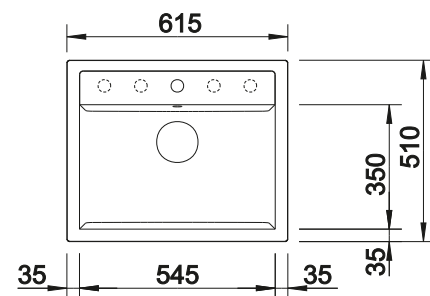

Technische Zeichnung

R10

○ vorgefräste Bohrungen zum Durchschlagen oder Durchsägen
Beckentiefe 190 mm

Empfehlung optionales Zubehör

Schneidbrett aus massiver
Buche

232 817
CHF 171,00 (CHF 158,19)

Eck-Schale

235 866
CHF 106,00 (CHF 98,06)

Geschirrkorb mit Tellerstapler

507 829
CHF 204,00 (CHF 188,71)

BLANCO UNIT mit BLANCO DALAGO 6

BLANCO KANO-S

siehe Seite 341

BLANCO SELECT II 60/2

siehe Seite 374