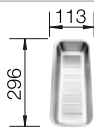

Edelstahleinsatz

verschiebbares Schneidbrett aus Sicherheitsglas, gelochter Einsatz aus Edelstahl, Ablaufgarnitur mit Raumsparrohr, 3 1/2" InFino-Korbventil und 1 1/2" InFino-Korbventil mit Ablauffernbedienung (Drehbetätigung) für das Hauptbecken