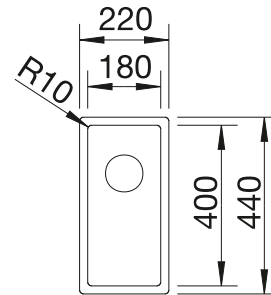

Beckentiefe 130 mm

Hinweis: Für den Einbau von Küchenarmatur, Abflafernbedienung oder Spülmittelspender in Laminarbeitsplatten benötigen Sie ein flexibles Dichtungsband, Art.-Nr. 120 055.

Edelstahl
Becken

300 mm

Empfehlung optionales Zubehör

219649
CHF 344,00 (CHF 318,22)

223067
CHF 418,00 (CHF 386,68)