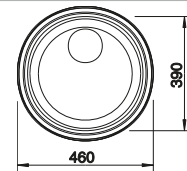

Unterbau ohne Überstand, Ausschnitt dafür Ø 424 mm.

Ausschnitt-Daten finden Sie unter www.blanco.ch

Im Lieferumfang enthalten	Ohne Ablaufernbedienung
Ablaufaufgarnitur mit Raumsparrohr, 3 1/2" Korbventil	Ablaufaufgarnitur mit Raumsparrohr, 3 1/2" Korbventil, Dichtung