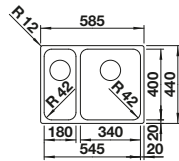

BLANCO SOLIS-U

Edelstahl

- Harmonisches Zusammenspiel funktionaler und optischer Elemente
- Hochwertige Ausstattung mit verdecktem Überlauf C-overflow und Ablaufsystem InFino – elegant integriert und besonders pflegeleicht
- Grosses Beckenvolumen und praktisch nutzbare Bodenfläche
- Funktionales Zubehör optional erhältlich

Unterschrank mm	600	600	600
BLANCO SOLIS-U	340/180-U	340/180-U	500-U
Unterbau			
	Zusatzbecken links	Zusatzbecken rechts	
Bürstfinish	526 128	526 129	526 122
Preis CHF inkl. (Preis CHF excl.)	CHF 949,00 (CHF 877,89)	CHF 949,00 (CHF 877,89)	CHF 642,00 (CHF 593,89)
Beckentiefe	185/125 mm	185/125 mm	185 mm

Beckenradius R42

Hinweis: Bei der Kombination von Einzelbecken benötigen Sie eine Beckenverbindung, Art.-Nr. 120 055. S225088

Im Lieferumfang enthalten	InFino ohne Ablauferrbedienung
Ablaufgarnitur mit Raumsparrohr, 2 x 3 ½" InFino-Korbventil, Befestigungsset	Ablaufgarnitur mit Raumsparrohr, 2 x 3 ½" InFino-Korbventil, Befestigungsset
	Ablaufgarnitur mit Raumsparrohr, 3 ½" InFino-Korbventil, Befestigungsset

Empfehlung optionales Zubehör

239 449
CHF 91,00 (CHF 84,18)

513 485
CHF 166,00 (CHF 153,56)

230 734
CHF 76,00 (CHF 70,31)

BLANCO UNIT mit BLANCO SOLIS-U