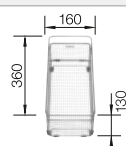

Empfehlung optionales Zubehör

Schneidbrett aus massiver
Buche
218 313
CHF 118,00 (CHF 109,16)

Schneidbrett aus wertigem
Kunststoff in weiss
217 611
CHF 118,00 (CHF 109,16)

Multifunktionskorb
223 297
CHF 151,00 (CHF 139,69)