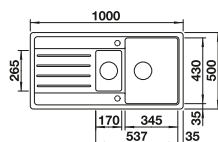

Im Lieferumfang enthalten

Ohne Ablauffernbedienung

Ablaufgarnitur mit Raumsparrohr, 2 x 3 1/2" Korbventil