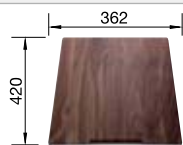

Empfehlung optionales Zubehör

Schneidbrett aus Nussbaum mit
Edelstahlgriff

223 074
CHF 384,00 (CHF 355,23)