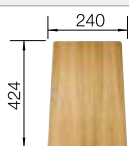

Empfehlung optionales Zubehör

Esche-Compound-Schneidbrett

230 700
CHF 268,00 (CHF 247,92)