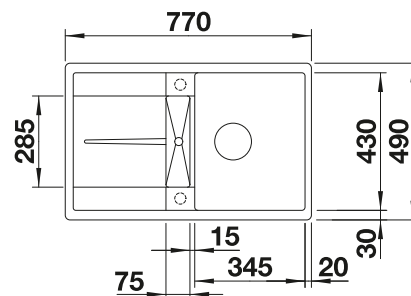

Technische Zeichnung

○ vorgefräste Bohrungen zum Durchschlagen oder Durchsägen
Beckentiefe 190/25 mm

Empfehlung optionales Zubehör

235 866

CHF 106,00 (CHF 98,06)

223 297

CHF 151,00 (CHF 139,69)

507 829

CHF 204,00 (CHF 188,71)

BLANCO UNIT mit BLANCO METRA 45 S-F

siehe Seite 336

siehe Seite 377