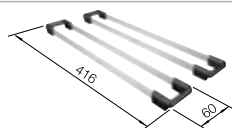

TOP-Schienen

235 906
CHF 207,00 (CHF 191,49)

Schneidbrett aus massiver
Buche

225 362
CHF 118,00 (CHF 109,16)

Schneidbrett aus wertigem
Kunststoff in weiss

210 521
CHF 118,00 (CHF 109,16)

BLANCO UNIT mit BLANCO NAYA 6