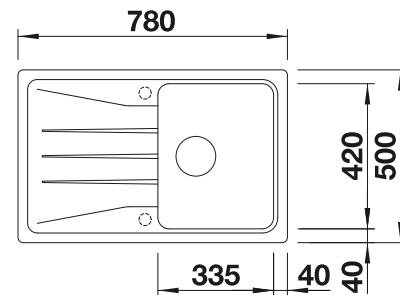

Technische Zeichnung

○ vorgefräste Bohrungen zum Durchschlagen oder Durchsägen
Beckentiefe 190 mm

Empfehlung optionales Zubehör

Schneidbrett aus massiver
Buche
218 313
CHF 118,00 (CHF 109,16)

Schneidbrett aus wertigem
Kunststoff in weiss
217 611
CHF 118,00 (CHF 109,16)

CapFlow
517 666
CHF 35,00 (CHF 32,38)

BLANCO UNIT mit BLANCO SONA 45 S

BLANCO KANO
siehe Seite 342

BLANCO BOTTON II 30/2
siehe Seite 386