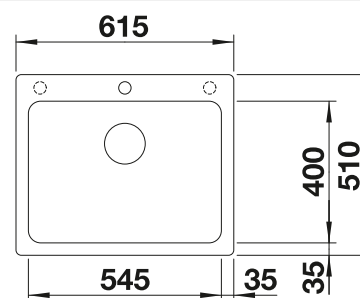

Technische Zeichnung

R35

○ vorgefräste Bohrungen zum Durchschlagen oder Durchsägen
Beckentiefe 200 mm

Empfehlung optionales Zubehör

TOP-Schienen

235 906
CHF 207,00 (CHF 191,49)

Schneidbrett aus massiver
Buche

225 362
CHF 118,00 (CHF 109,16)

Schneidbrett aus wertigem
Kunststoff in weiss

210 521
CHF 118,00 (CHF 109,16)

BLANCO UNIT mit BLANCO NAYA 6

BLANCO KANO-S

siehe Seite 341

BLANCO BOTTON Pro 60/3
Manuell

siehe Seite 385