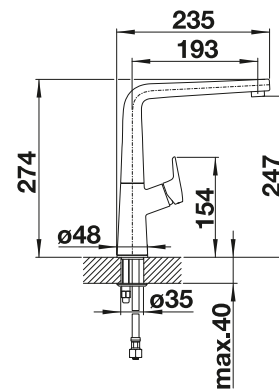

Technische Zeichnung

Durchflussmenge 12.6 l/min bei 3 bar Druck

Im Lieferumfang enthalten

- Auslauf 360°schwenkbar
- Hahnlochbohrung mit $\varnothing$ 35 mm erforderlich
- Kartusche mit keramischen Dichtungen
- Flexible Anschlussschläuche mit 450 mm Länge, $\frac{3}{8}$ " Mutter für besonders leichte und sichere Montage
- Patentierter Strahlregler für deutlich geringere Verkalkung
- Stabilisierungsplatte zur Erhöhung der Standfestigkeit der Küchenarmatur bei Einbau in Spülen aus Edelstahl
- LGA zertifiziert
- DVGW Zertifizierung vorgesehen

Küchen-
Armaturen

Empfehlung optionales Zubehör

Schmutzfilter für Eckventil

128 434

CHF 27,00 (CHF 24,98)

Empfehlung Spülmittelspender

BLANCO LATO
Spülmittelspender
siehe Seite 369