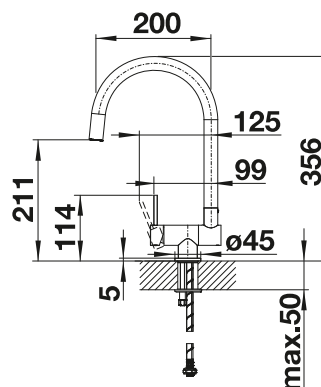

Technische Zeichnung

Durchflussmenge 12.59 l/min bei 3 bar Druck

Im Lieferumfang enthalten

- Auslauf schwenkbar 360°
- Hahnlochbohrung mit Ø 35mm erforderlich
- Kartusche mit keramischen Dichtungen
- Flexible Anschlussschläuche mit 450 mm Länge und 3/8" Mutter für besonders leichte und sichere Montage
- Patentierter Strahlregler für deutlich geringere Verkalkung
- Stabilisierungsplatte zur Erhöhung der Standfestigkeit der Küchenarmatur bei Einbau in Spülen aus Edelstahl
- LGA zertifiziert
- DVGW zertifiziert

Empfehlung optionales Zubehör

Schmutzfilter für Eckventil

128 434

CHF 27,00 (CHF 24,98)

Empfehlung Spülmittelspender

BLANCO TORRE
Spülmittelspender
siehe Seite 370