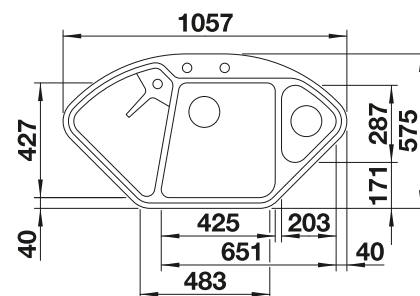

Beckentiefe 185/130 mm

Um die Vorteile dieser Spülen nutzen zu können, empfehlen wir BLANCO-Küchenarmaturen mit ausziehbarer Schlauchbrause.

Ausschnitt nach Vorlage.

Empfehlung optionales Zubehör

Schneidbrett aus massivem
Bergahorn

232 841

CHF 268,00 (CHF 247,92)

Multifunktionskorb

223 297

CHF 151,00 (CHF 139,69)

BLANCO UNIT mit BLANCODELTA II

BLANCO LINEE-S

siehe Seite 312

BLANCO SOLON-IF

siehe Seite 387