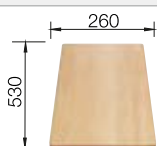

Empfehlung optionales Zubehör

Schneidbrett aus massiver
Buche

218 313
CHF 118,00 (CHF 109,16)

Schneidbrett aus wertigem
Kunststoff in weiss

217 611
CHF 118,00 (CHF 109,16)

Eck-Schale

235 866
CHF 106,00 (CHF 98,06)