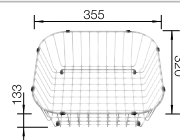

Schneidbrett aus Bambus

239 449

CHF 91,00 (CHF 84,18)

Geschirrkorb aus Edelstahl

514 238

CHF 92,00 (CHF 85,11)

Anlegbarer Tropf

230 734