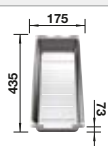

Multifunktionschale

227 689
CHF 179,00 (CHF 165,59)