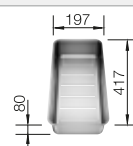

Multifunktionschale aus
Edelstahl

227 692
CHF 174,00 (CHF 160,96)