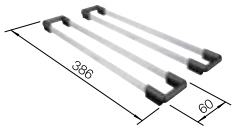

Zwei ETAGON-Schienen

Empfehlung optionales Zubehör

 240 424 Esche-Compound-Schneidbrett 230700 CHF 268,00 (CHF 247,92)	 187 367 Multifunktionsschale 231396 CHF 198,00 (CHF 183,16)	 382 432 Anlegbarer Tropf 230734 CHF 76,00 (CHF 70,31)

BLANCO UNIT mit BLANCO ETAGON 500-IF

 BLANCO drink.filter EVOL-S Pro siehe Seite 295	 BLANCO SELECT II 60/3 siehe Seite 374