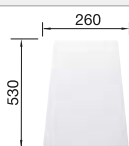

Schneidbrett aus massiver
Buche
218 313
CHF 118,00 (CHF 109,16)

Schneidbrett aus wertigem
Kunststoff in weiss
217 611
CHF 118,00 (CHF 109,16)

Geschirrkorb mit Tellerstapler
507 829
CHF 204,00 (CHF 188,71)