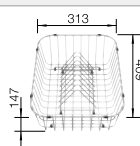

Empfehlung optionales Zubehör

Schneidbrett aus massiver
Buche

218313

CHF 118,00 (CHF 109,16)

Schneidbrett aus wertigem
Kunststoff in weiss

217611

CHF 118,00 (CHF 109,16)

Geschirrkorb mit Tellerstapler