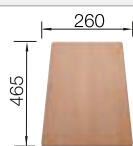

Empfehlung optionales Zubehör

Schneidbrett aus massiver Buche

225 685
CHF 106,00 (CHF 98,06)