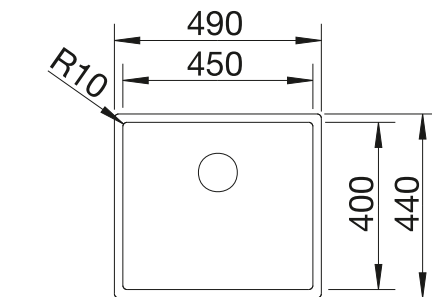

Beckentiefe 190 mm

Hinweis: Für den Einbau von Küchenarmatur, Ablauffernbedienung oder Spülmittelspender in Laminarbeitsplatten benötigen Sie ein flexibles Dichtungsband, Art.-Nr. 120 055.

Edelstahl
Becken

500 mm

Empfehlung optionales Zubehör

Schneidbrett aus Nussbaum mit Edelstahlgriff	Resteschale Edelstahl	Anlegbarer Tropf aus Edelstahl
223 074 CHF 384,00 (CHF 355,23)	219 649 CHF 344,00 (CHF 318,22)	223 067 CHF 418,00 (CHF 386,68)

BLANCO UNIT mit BLANCO CLARON 450-IF

BLANCO drink.filter EVOL-S Pro	BLANCO SELECT II 50/2
siehe Seite 295	siehe Seite 377