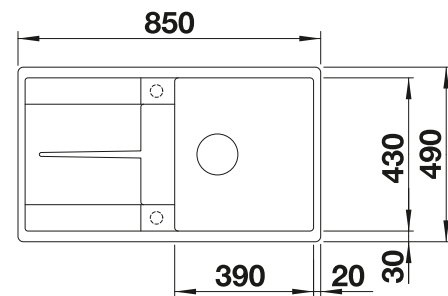

Technische Zeichnung

○ vorgefräste Bohrungen zum Durchschlagen oder Durchsägen
Beckentiefe 190 mm

Empfehlung optionales Zubehör

235 866
CHF 106,00 (CHF 98,06)

223 297
CHF 151,00 (CHF 139,69)

507 829
CHF 204,00 (CHF 188,71)

BLANCO UNIT mit BLANCO METRA 5 S-F

siehe Seite 336

siehe Seite 377