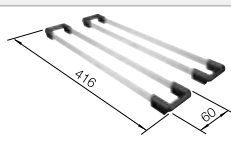

TOP-Schienen

235 906
CHF 207,00 (CHF 191,49)