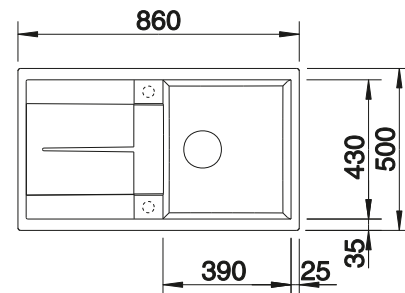

Technische Zeichnung

○ vorgefräste Bohrungen zum Durchschlagen oder Durchsägen
Beckentiefe 190 mm

Empfehlung optionales Zubehör

Schneidbrett aus massiver
Buche
218 313
CHF 118,00 (CHF 109,16)

Schneidbrett aus wertigem
Kunststoff in weiss
217 611
CHF 118,00 (CHF 109,16)

Eck-Schale
235 866
CHF 106,00 (CHF 98,06)

BLANCO UNIT mit BLANCO METRA 5 S

BLANCO LINUS
siehe Seite 336

BLANCO SELECT II 50/2
siehe Seite 377