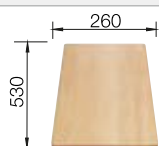

Technische Zeichnung

Edelstahl
Becken

600 mm

Empfehlung optionales Zubehör

Schneidbrett aus massiver
Buche

218 313

CHF 118,00 (CHF 109,16)

Schneidbrett aus wertigem
Kunststoff in weiss