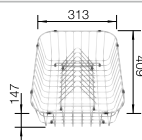

Empfehlung optionales Zubehör

Geschirrkorb mit Tellerstapler

507 829

CHF 204,00 (CHF 188,71)

BLANCO UNIT mit BLANCO LEMIS 6 S-IF

BLANCO KANO-S

siehe Seite 341

BLANCO SELECT II 60/2