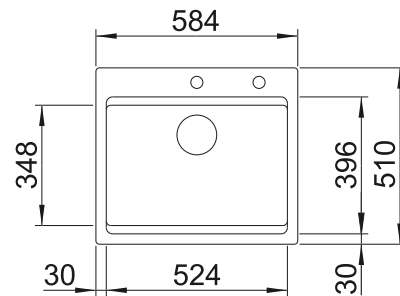

Beckentiefe 215 mm

Bohrungen für Küchenarmatur und Ablauffernbedienung sind vorhanden.

Inklusiv: Zwei Hahnlochbohrungen, Ablauffernbedienung und PuraPlus®-Beschichtung.

Empfehlung optionales Zubehör

Schneidbrett aus massiver
Buche
225 362
CHF 118,00 (CHF 109,16)

Multifunktionschale aus
Edelstahl
226 189
CHF 145,00 (CHF 134,14)

Anlegbarer Tropf
230 734
CHF 76,00 (CHF 70,31)

BLANCO UNIT mit BLANCO ETAGON 6

BLANCO drink.filter EVOL-S Pro
siehe Seite 295

BLANCO SELECT II XL 60/3
siehe Seite 374