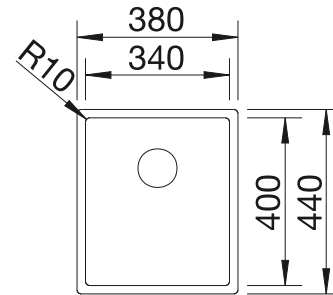

Beckentiefe 190 mm

Hinweis: Der Rand des Unterbaubeckens ist an den Ecken nicht geschlossen.

Empfehlung optionales Zubehör

Schneidbrett aus weiss
satiertem Sicherheitsglas

225 333

CHF 291,00 (CHF 269,20)

Resteschale Edelstahl

219 649

CHF 344,00 (CHF 318,22)

Anlegbarer Tropf aus Edelstahl

223 067

CHF 418,00 (CHF 386,68)

BLANCO UNIT mit BLANCO CLARON 340-U

BLANCO drink.filter EVOL-S Pro

siehe Seite 295

BLANCO SOLON-IF

siehe Seite 387