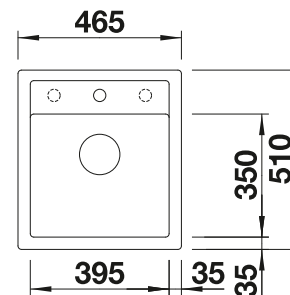

Technische Zeichnung

R10

○ vorgefräste Bohrungen zum Durchschlagen oder Durchsägen
Beckentiefe 190 mm

Empfehlung optionales Zubehör

Schneidbrett aus massiver
Buche

232 817
CHF 171,00 (CHF 158,19)

Eck-Schale

235 866
CHF 106,00 (CHF 98,06)

Geschirrkorb aus Edelstahl

514 238
CHF 92,00 (CHF 85,11)

BLANCO UNIT mit BLANCO DALAGO 45

BLANCO KANO

siehe Seite 342

BLANCO SELECT II 45/2

siehe Seite 377