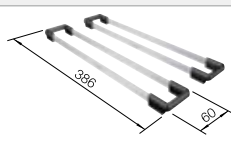

Zwei ETAGON-Schienen

234 164

CHF 207,00 (CHF 191,49)