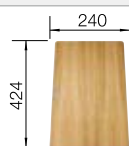

Empfehlung optionales Zubehör

Esche-Compound-Schneidbrett

230 700

CHF 268,00 (CHF 247,92)