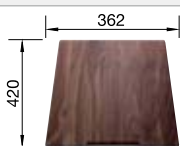

Empfehlung optionales Zubehör

Schneidbrett aus Nussbaum mit
Edelstahlgriff

223 074

CHF 384,00 (CHF 355,23)

Anlegbarer Tropf aus Edelstahl

223 067

CHF 418,00 (CHF 386,68)

Multifunktionskorb