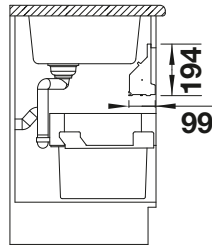

- Hält die Spüle und den Schrank organisiert und aufgeräumt.
- Die schmale Ablage oben auf dem Schrank bietet zusätzlichen Platz für die Aufbewahrung von Spülenutensilien wie Bürsten, Schwämmen und Abfallbeuteln.
- Schneller Zugriff auf die gelagerten Gegenstände in ergonomischer Reichweite.
- Passend zu anderen Schrankelementen wie SELECT II und FLEXION II
- Verfügbar für Auszüge (P) und Schwenktüren (H)

Ausziehbare Front

Flügeltür

Unterschrank mm	600	600
BLANCO Orga Shelf 60	H	P
	527 459	527 458
Preis CHF inkl. (Preis CHF excl.)	CHF 162,00(CHF 149,86)	CHF 162,00(CHF 149,86)