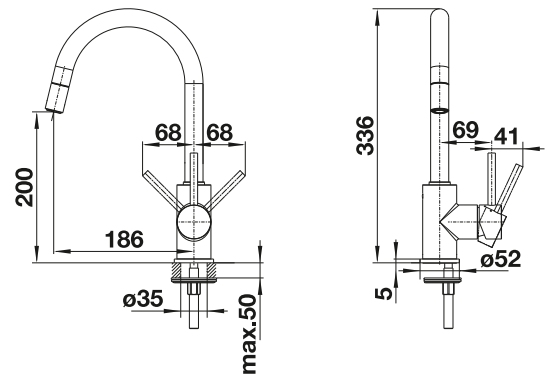

BLANCO MIDA-S

- Sanft geschwungener Auslauf auf schlankem, geradem Körper
- Für leichtes Befüllen von Töpfen und Vasen
- Besonders für kompakte Spülen geeignet
- Erweiterter Aktionsradius durch 360° schwenkbaren Auslauf
- Herausziehbarer Auslauf

Herauszieh-/ abnehmbare
Brause bzw. Auslauf

Metallische Oberfläche			Preis CHF inkl. (Preis CHF excl.)
	chrom	521 454	CHF 433,00 (CHF 400,56)
SILGRANIT-Look			Preis CHF inkl. (Preis CHF excl.)
	schwarz	526 146	CHF 505,00 (CHF 467,16)
	anthrazit	521 455	CHF 505,00 (CHF 467,16)
	vulkangrau	526 967	CHF 505,00 (CHF 467,16)
	weiss	521 457	CHF 505,00 (CHF 467,16)
	softweiss	526 968	CHF 505,00 (CHF 467,16)
	cafe	521 461	CHF 505,00 (CHF 467,16)
Sonderfarbe			Preis CHF inkl. (Preis CHF excl.)
	schwarz matt	526 653	CHF 472,00 (CHF 436,63)

Technische Zeichnung

Durchflussmenge 10 l/min bei 3 bar Druck

Im Lieferumfang enthalten

- Auslauf 360° schwenkbar
- Hahnlochbohrung mit $\varnothing$ 35 mm erforderlich
- Kartusche mit keramischen Dichtungen
- Flexible Anschlussschläuche mit 350 mm Länge, $\frac{3}{8}$ " Mutter für die besonders leichte und sichere Montage
- Nylonummantelter Brauseschlauch
- Patentierter Strahlregler für deutlich geringere Verkalkung
- Stabilisierungsplatte zur Erhöhung der Standfestigkeit der Küchenarmatur bei Einbau der in Spülen aus Edelstahl
- Mit einem Rückflussverhinderer ausgestattet und damit eigensicher gegen Rückfließen nach DIN EN 1717
- LGA zertifiziert
- DVGW zertifiziert

Empfehlung optionales Zubehör

Schmutzfilter für Eckventil

128 434

CHF 27,00 (CHF 24,98)

Schlauchführung für
Küchenarmaturen

511 920

CHF 27,00 (CHF 24,98)

Empfehlung Spülmittelspender

BLANCO LATO
Spülmittelspender
siehe Seite 369