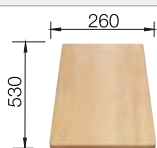

Empfehlung optionales Zubehör

Schneidbrett aus massiver Buche

218 313
CHF 118,00 (CHF 109,16)