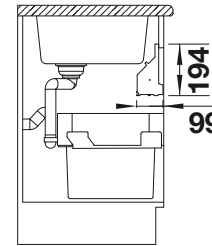

- Hält die Spüle und den Schrank organisiert und aufgeräumt.
- Die schmale Ablage oben auf dem Schrank bietet zusätzlichen Platz für die Aufbewahrung von Spülenutensilien wie Bürsten, Schwämmen und Abfallbeuteln.
- Schneller Zugriff auf die gelagerten Gegenstände in ergonomischer Reichweite.
- Passend zu anderen Schrankelementen wie SELECT II und FLEXION II
- Verfügbar für Auszüge (P) und Schwenktüren (H)

Ausziehbare Front

Flügeltür

Unterschrank mm	600	600
BLANCO Orga Shelf 60	H	P
	527 459	527 458
Preis CHF inkl. (Preis CHF excl.)	CHF 162,00(CHF 149,86)	CHF 162,00(CHF 149,86)