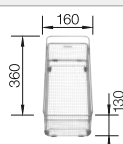

Multifunktionskorb

223 297

CHF 151,00 (CHF 139,69)

BLANCO UNIT mit BLANCODELTA II-F