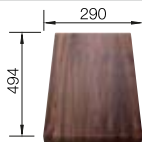

Brückenschneidbrett aus massivem Nussbaum

225 331

CHF 334,00 (CHF 308,97)