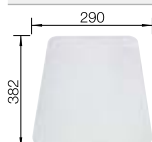

Flexible Schneidauflage
382 x 290 mm
Kunststoff

225 469

Preis CHF inkl.
(Preis CHF excl.)

CHF 12,00 (CHF 11,10)

Zubehör für BLANCO Spülenprogramme

Universalschneidbretter für Einbau von oben

- Für Spülen und Becken mit klassischem Einbau von oben