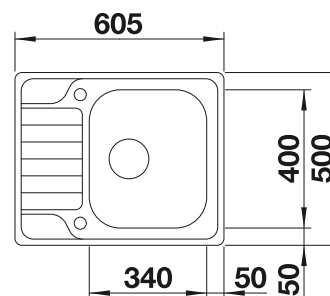

Technische Zeichnung

Beckentiefe 195 mm

Edelstahl
Spülen

450 mm

Empfehlung optionales Zubehör

Schneidbrett aus massiver
Buche

218 313

CHF 118,00 (CHF 109,16)

Schneidbrett aus wertigem
Kunststoff in weiss

217 611

CHF 118,00 (CHF 109,16)

Geschirrkorb aus Edelstahl

220 573

CHF 97,00 (CHF 89,73)

BLANCO UNIT mit BLANCO DINAS 45 S Mini

BLANCOWEGA II

siehe Seite 349

BLANCO BOTTON II 30/2

siehe Seite 386