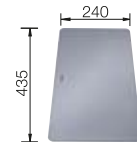

TOP-Schienen

235 906
CHF 207,00 (CHF 191,49)

Esche-Compound-Schneidbrett

230 700
CHF 268,00 (CHF 247,92)

Schneidbrett aus Sicherheitsglas

227 697
CHF 171,00 (CHF 158,19)

BLANCO UNIT mit BLANCO SUBLINE-U

BLANCO LINUS-S