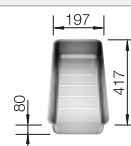

Multifunktionschale aus
Edelstahl

227 692
CHF 174,00 (CHF 160,96)