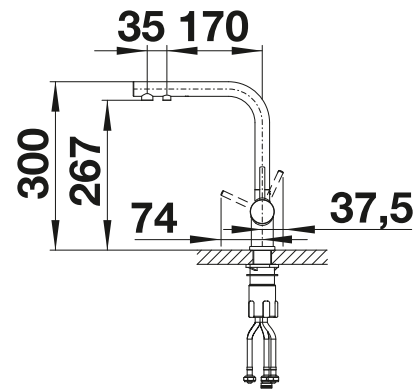

Technische Zeichnung

Durchflussmenge 9.5 l/min bei 3 bar Druck

Im Lieferumfang enthalten

Armatur:

- Auslauf 360° schwenkbar
- Hahnlochbohrung mit $\varnothing$ 35 mm erforderlich
- Kartusche mit keramischen Dichtungen
- Patentierter Strahlregler für deutlich geringere Verkalkung
- Stabilisierungsplatte zur Erhöhung der Standfestigkeit der Küchenarmatur bei Einbau in Spülen aus Edelstahl
- LGA zertifiziert
- Flexible Anschlussschläuche mit 450 mm Länge und $\frac{3}{8}$ " Mutter für besonders leichte und sichere Montage
- Ohne Filtersystem.

Empfehlung optionales Zubehör

BLANCO Drink Filter Set Soft L

527 453
CHF 695,00 (CHF 642,92)

Schmutzfilter für Eckventil

128 434
CHF 27,00 (CHF 24,98)

Empfehlung Spülmittelspender

BLANCO LATO
Spülmittelspender
siehe Seite 369