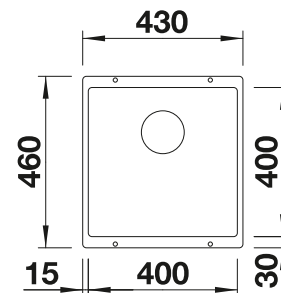

Beckentiefe 190 mm
Ausschnittradius: 10 mm

Hinweis: Ablaufgarnitur muss separat bestellt werden.
Hinweis: Bestellen Sie Ablaufverbindungen für Kombinationen aus zwei individuellen Becken bitte separat.

Empfehlung optionales Zubehör

Esche-Compound-Schneidbrett

230 700
CHF 268,00 (CHF 247,92)

Schneidbrett aus Sicherheitsglas

227 697
CHF 171,00 (CHF 158,19)

Multifunktionsschale

227 689
CHF 179,00 (CHF 165,59)

BLANCO UNIT mit BLANCO SUBLINE 400-U für Farbige
Komponenten

BLANCO LINUS-S

siehe Seite 332

BLANCO FLEXON II 50/3

siehe Seite 379