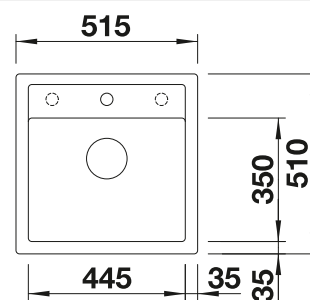

Technische Zeichnung

R10

○ vorgefräste Bohrungen zum Durchschlagen oder Durchsägen
Beckentiefe 190 mm

Empfehlung optionales Zubehör

Schneidbrett aus massiver
Buche

232 817
CHF 171,00 (CHF 158,19)

Eck-Schale

235 866
CHF 106,00 (CHF 98,06)

Geschirrkorb mit Tellerstapler

507 829
CHF 204,00 (CHF 188,71)

BLANCO UNIT mit BLANCO DALAGO 5

BLANCO KANO

siehe Seite 342

BLANCO SELECT II 50/3

siehe Seite 377