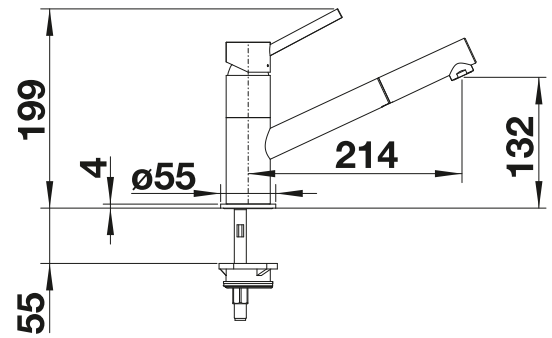

Technische Zeichnung

Durchflussmenge 11.3 l/min bei 3 bar Druck

Im Lieferumfang enthalten

- Auslauf schwenkbar 120°
- Brauseschlauch nylonummantelt
- Hahnlochbohrung mit Ø 35 mm erforderlich
- Kartusche mit keramischen Dichtungen
- Flexible Anschlussschläuche mit 350 mm Länge und 3/8" Mutter für besonders leichte und sichere Montage
- Patentierter Strahlregler für deutlich geringere Verkalkung
- Stabilisierungsplatte zur Erhöhung der Standfestigkeit der Küchenarmatur bei Einbau in Spülen aus Edelstahl
- Serienmässig mit Rückflussverhinderer ausgestattet und damit eigensicher gegen Rückfließen nach EN 1717
- Flexible 500 mm-Anschlussschläuche und 3/8" Mutter für besonders leichte und sichere Montage

Empfehlung optionales Zubehör

Schmutzfilter für Eckventil

128 434

CHF 27,00 (CHF 24,98)

Strahlreglerset mit Klar- und Perlstrahlregler für Hochdruck-Armaturen, inkl. Serviceschlüssel

521 746

CHF 24,00 (CHF 22,20)

Schlauchführung für Küchenarmaturen

511 920

CHF 27,00 (CHF 24,98)

Empfehlung Spülmittelspender

BLANCO LATO Spülmittelspender
siehe Seite 369