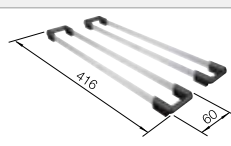

TOP-Schienen

235 906

CHF 207,00 (CHF 191,49)