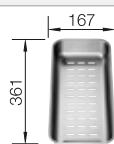

Empfehlung optionales Zubehör

Multifunktionsschale aus
Edelstahl
223 077
CHF 221,00 (CHF 204,44)

BLANCO UNIT mit BLANCO ZENAR XL 6 S Compact

BLANCO AVONA-S
siehe Seite 317

BLANCO SELECT II 60/2
siehe Seite 374