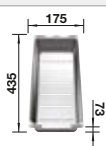

Multifunktionschale

227 689
CHF 179,00 (CHF 165,59)