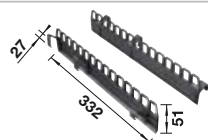

Empfehlung optionales Zubehör

BLANCO SELECT Clip

521300
CHF 76,00 (CHF 70,31)

BLANCO MOVEX

519357
CHF 62,00 (CHF 57,35)

BLANCO SELECT AutoMove

521301*
CHF 897,00 (CHF 829,79)

AktivBio-Deckel 6 l