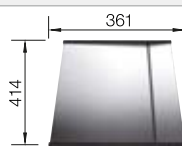

Anlegbarer Tropf aus Edelstahl

223 067

CHF 418,00 (CHF 386,68)