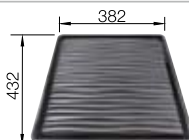

Empfehlung optionales Zubehör

TOP-Schienen

235906
CHF 207,00 (CHF 191,49)

Geschirrkorb aus Edelstahl

514238
CHF 92,00 (CHF 85,11)

Anlegbarer Tropf

230734
CHF 76,00 (CHF 70,31)

BLANCO UNIT mit BLANCO SUPRA 500-IF R12