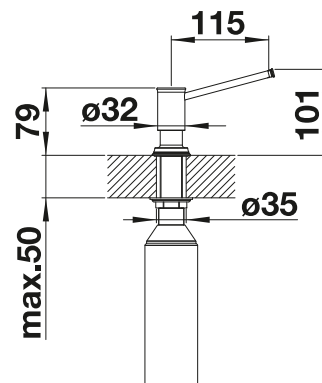

PVD			Preis CHF inkl. (Preis CHF excl.)
	satin gold	526698	CHF 285,00 (CHF 263,64)
Metallische Oberfläche			Preis CHF inkl. (Preis CHF excl.)
	chrom	521291	CHF 233,00 (CHF 215,54)

Technische Zeichnung

Bitte beachten: Ø 35 mm Hahnloch erforderlich
Flascheninhalt: 500 ml