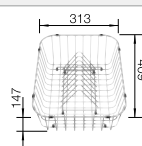

Geschirrkorb mit Tellerstapler
507829
CHF 204,00 (CHF 188,71)