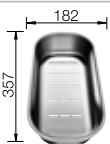

Empfehlung optionales Zubehör

Funktionsschale aus Edelstahl

225253
CHF 204,00 (CHF 188,71)