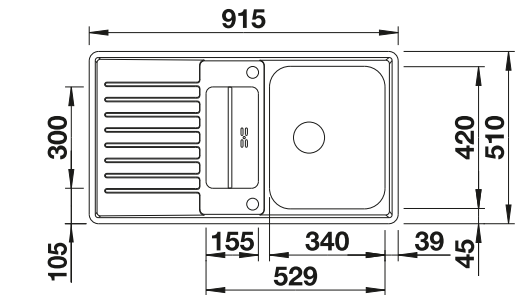

Beckentiefe 185/55 mm

Edelstahl
Spülen

500 mm

Empfehlung optionales Zubehör

225253
CHF 204,00 (CHF 188,71)

507829
CHF 204,00 (CHF 188,71)

BLANCO UNIT mit BLANCO CLASSIC Pro 5 S-IF

siehe Seite 340

siehe Seite 377