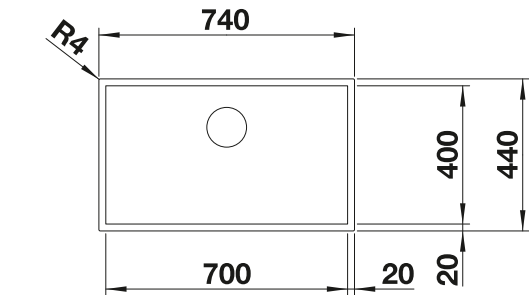

Beckentiefe 185 mm

Hinweis: Auch in flächenbündiger Ausführung erhältlich.

* Hinweis zum Lieferumfang:

Für den Einsatz einer Ablauffernbedienung mit Zugknopf ist bei den Unterbau-Modellen ohne Armaturenbank ein Nachrüst-Set erforderlich. Empfehlung: Art.-Nr. 232 459

Empfehlung optionales Zubehör

Schneidbrett aus Nussbaum mit Edelstahlgriff 223 074 CHF 384,00 (CHF 355,23)	Anlegbarer Tropf aus Edelstahl 223 067 CHF 418,00 (CHF 386,68)	Multifunktionskorb 223 297 CHF 151,00 (CHF 139,69)

BLANCO UNIT mit BLANCO ZEROX 700-U Dark Steel

BLANCO CULINA-S II
siehe Seite 309

BLANCO SOLON-IF
siehe Seite 387