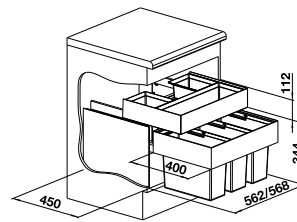

- Optimale Raumausnutzung durch flexiblen Stauraum im Unterschrank
- Spielend leichtes Schliessen der Schublade mit dem hochwertigen, gedämpften Selbsteinzug
- Zum Nachrüsten bei SELECT II und FLEXON II in 60 cm Unterschränken
- Perfekt auf SELECT II und FLEXON II abgestimmtes Design
- Bei SELECT II Orga im Lieferumfang enthalten

Ausziehbare Front

Unterschrank mm	600
Organisationsschublade II	
	526 212
Preis CHF inkl. (Preis CHF excl.)	CHF 318,00 (CHF 294,17)