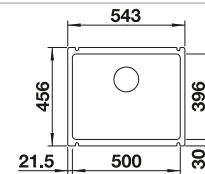

Schneiden Sie bei Bedarf die Oberschränke aus.

Im Lieferumfang enthalten	InFino ohne Ablauffernbedienung
Ablaufgarnitur mit Raumsparrohr, 3 1/2" und 1 1/2" InFino-Korbventil, Befestigungsset	Ablaufgarnitur mit Raumsparrohr, 3 1/2" InFino-Korbventil, Befestigungsset

Empfehlung optionales Zubehör			BLANCO UNIT mit BLANCO SUBLINE-U	
Schneidbrett aus massiver Buche 514544 CHF 118,00 (CHF 109,16)	Multifunktionsschale aus Edelstahl, umklappbar 514542 CHF 315,00 (CHF 291,40)	Anlegbarer Tropf 230734 CHF 76,00 (CHF 70,31)	BLANCO LINUS-S siehe Seite 332	BLANCO SOLON-IF siehe Seite 387