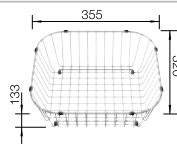

Geschirrkorb aus Edelstahl

514 238
CHF 92,00 (CHF 85,11)