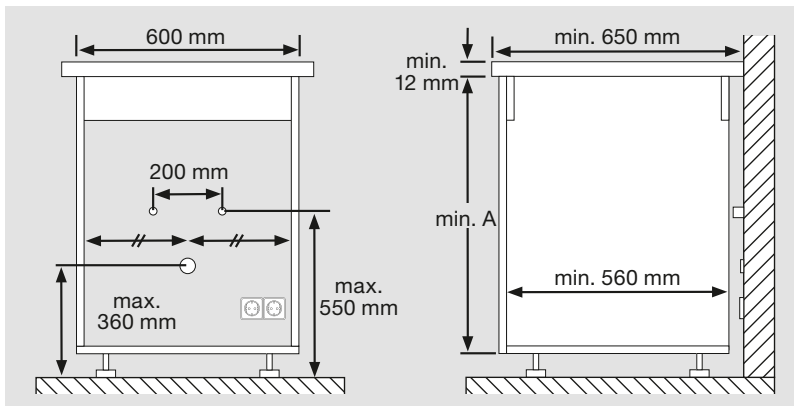

Sodasysteme:
Mit einem BLANCO-Abfallsystem (SELECT II Combi)

Abb. 1