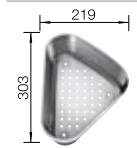

Edelstahlschale

Gelochte Funktionsschale aus Edelstahl, Ablaufgarnitur mit Raumsparrohr, 2 x 3 1/2" und 1 x 1 1/2" InFino-Korbventil mit Ablauffernbedienung (Drehbetätigung) für das Hauptbecken