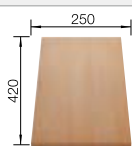

Empfehlung optionales Zubehör

Schneidbrett aus massiver
Buche

232 817
CHF 171,00 (CHF 158,19)