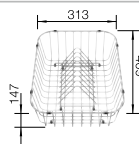

Empfehlung optionales Zubehör

Eck-Schale

235 866
CHF 106,00 (CHF 98,06)

Multifunktionskorb

223 297
CHF 151,00 (CHF 139,69)

Geschirrkorb mit Tellerstapler

507 829
CHF 204,00 (CHF 188,71)

BLANCO UNIT mit BLANCO METRA 5 S-F