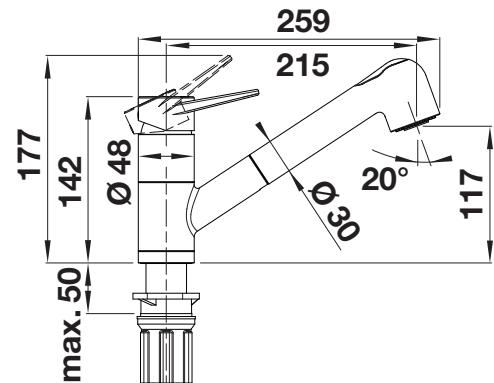

Technische Zeichnung

Durchflussmenge 9.24 l/min bei 3 bar Druck

Im Lieferumfang enthalten

- Auslauf 180° schwenkbar
- Hahnlochbohrung mit Ø 35 mm erforderlich
- Kartusche mit keramischen Dichtungen
- Flexible Anschlusschläuche mit 900 mm Länge und 3/4" Mutter für besonders leichte und sichere Montage
- Patentierter Strahlregler für deutlich geringere Ver kalkung
- Stabilisierungsplatte zur Erhöhung der Standfestigkeit der Küchenarmatur bei Einbau in Spülen aus Edelstahl
- LGA zertifiziert
- DVGW Zertifizierung vorgesehen

Vorfensterlösungen

Vorfensterarmaturen

Empfehlung optionales Zubehör

Schmutzfilter für Eckventil

128 434

CHF 27,00 (CHF 24,98)

Strahlregler set mit Klar- und Perlstrahlregler für Hochdruck-Armaturen, inkl. Serviceschlüssel

521 746

CHF 24,00 (CHF 22,20)

Schlauchführung für Küchenarmaturen

511 920

CHF 27,00 (CHF 24,98)

Empfehlung Spülmittelspender

BLANCO LATO
Spülmittelspender
siehe Seite 369