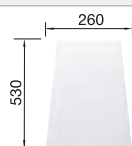

Schneidbrett aus massiver
Buche
218 313
CHF 118,00 (CHF 109,16)

Schneidbrett aus wertigem
Kunststoff in weiss
217 611
CHF 118,00 (CHF 109,16)

Multifunktionskorb
223 297
CHF 151,00 (CHF 139,69)

BLANCO UNIT mit BLANCO SONA 5 S