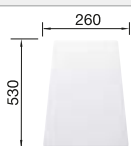

Empfehlung optionales Zubehör

Schneidbrett aus massiver
Buche

218 313

CHF 118,00 (CHF 109,16)

Schneidbrett aus wertigem
Kunststoff in weiss

217 611

CHF 118,00 (CHF 109,16)

Multifunktionskorb