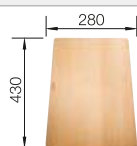

Empfehlung optionales Zubehör

Schneidbrett aus massiver
Buche

514544

CHF 118,00 (CHF 109,16)