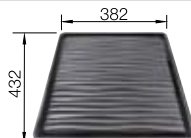

Geschirrkorb aus Edelstahl

514 238
CHF 92,00 (CHF 85,11)

Anlegbarer Tropf

230 734
CHF 76,00 (CHF 70,31)

BLANCO UNIT mit BLANCO SUPRA 450-U

BLANCO MIDA-S

siehe Seite 343

BLANCO BOTTON Pro 45/2
Automatic