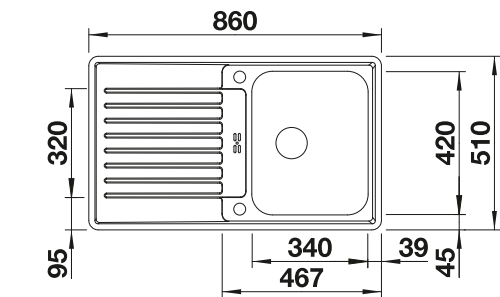

Im Lieferumfang enthalten	InFino mit Abfluffernbedienung 	Technische Zeichnung
---------------------------	--	----------------------

Ablaufgarnitur mit Raumsparrohr, 3 1/2" InFino-Korbventil mit Abfluffernbedienung (Drehbetätigung)