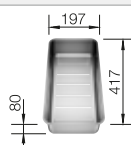

Multifunktionschale aus
Edelstahl

Multifunktionschale, Ablaufgarnitur mit Raumsparrohr, 3 1/2" InFino-Korbventil mit Ablauffernbedienung (Drehbetätigung)