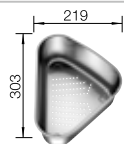

Multifunktionsschale aus
Edelstahl

Multifunktionsschale aus Edelstahl, Ablaufgarnitur mit Raumsparrohr, 2 x 3 1/2" InFino-Korbventil mit Ablauffernbedienung (Drehbetätigung) für das Hauptbecken