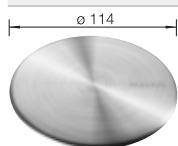

Preis CHF inkl. (Preis CHF excl.)
	517666	CHF 35,00 (CHF 32,38)