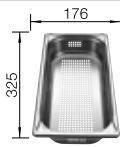

Garbehälter aus Edelstahl