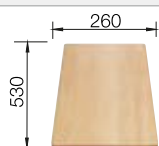

Empfehlung optionales Zubehör

Schneidbrett aus massiver Buche
218 313
CHF 118,00 (CHF 109,16)

Schneidbrett aus wertigem Kunststoff in weiss
217 611
CHF 118,00 (CHF 109,16)

Multifunktionsschale aus Edelstahl
217 796
CHF 204,00 (CHF 188,71)