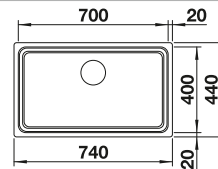

Im Lieferumfang enthalten InFino ohne Ablaufarmbedienung

2 x ETAGON-Schiene aus Edelstahl, Ablaufgarnitur mit Raumsparrohr, 3 1/2" InFino-Korbventil, Befestigungsset
Für Einbau von Küchenarmatur, Ablaufarmbedienung oder Spülmittelspender in Schichtstoffplatten empfehlen wir ein flexibles Dichtungsbund.
Ausschnitt-Daten finden Sie unter www.blanco.ch