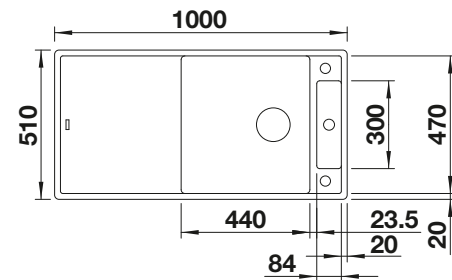

Beckentiefe 190/45 mm

Empfehlung optionales Zubehör

BLANCO UNIT mit BLANCO AXIA III XL 6 S

siehe Seite 312

siehe Seite 373