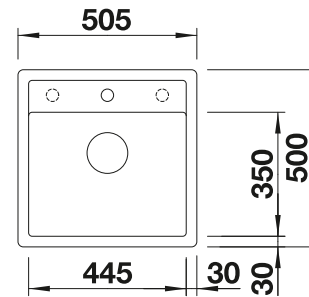

Technische Zeichnung

R10

○ vorgefräste Bohrungen zum Durchschlagen oder Durchsägen
Beckentiefe 190 mm

Empfehlung optionales Zubehör

235 866
CHF 106,00 (CHF 98,06)

507 829
CHF 204,00 (CHF 188,71)

230 734
CHF 76,00 (CHF 70,31)

BLANCO UNIT mit BLANCO DALAGO 5-F

siehe Seite 342

siehe Seite 377