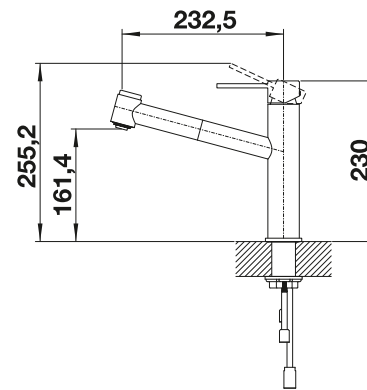

Technische Zeichnung

Durchflussmenge 7.8 (Hochdruck) / 5 (Niederdruck) l/min bei 3 bar Druck