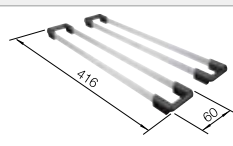

TOP-Schienen

235 906
CHF 207,00 (CHF 191,49)