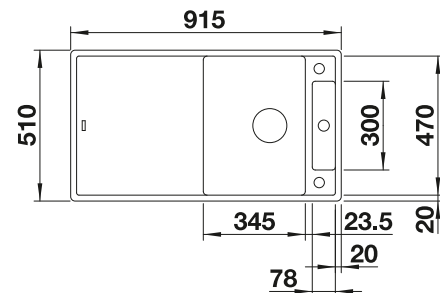

Beckentiefe 190/55 mm

Empfehlung optionales Zubehör

233 739

CHF 213,00 (CHF 197,04)

BLANCO UNIT mit BLANCO AXIA III 5 S

siehe Seite 312

siehe Seite 377