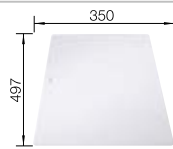

Glasschneidbrett weiss

Esche-Compound-Brückenschneidbrett, Ablaufgarnitur mit Raumsparrohr, 3 ½" InFino-Korbventil mit Ablauferrnbedienung (Drehbetätigung)

oder

Glasschneidbrett, Ablaufgarnitur mit Raumsparrohr, 3 ½" InFino-Korbventil mit Ablauferrnbedienung (Drehbetätigung)