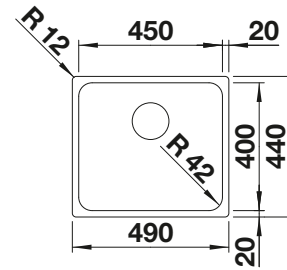

Beckentiefe 185 mm

Hinweis: Bei der Kombination von Einzelbecken benötigen Sie eine Beckenverbindung, Art.-Nr. 120 055.S225088