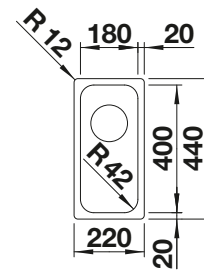

Beckentiefe 125 mm

Hinweis: Bei der Kombination von Einzelbecken benötigen Sie eine Beckenverbindung.

Für Einbau von Küchenarmatur, Abflafernbedienung oder Spülmittelspender in Schichtstoffplatten empfehlen wir ein flexibles Dichtungsband.