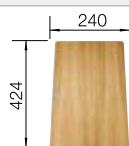

Esche-Compound-Schneidbrett

230 700
CHF 268,00 (CHF 247,92)