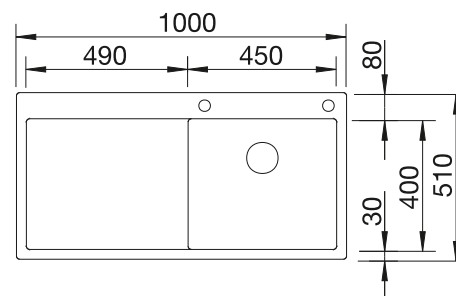

Beckentiefe 190 mm

Edelstahl
Spülen

500 mm

Empfehlung optionales Zubehör

Schneidbrett aus Nussbaum mit
Edelstahlgriff

223 074

CHF 384,00 (CHF 355,23)

Resteschale Edelstahl

219 649

CHF 344,00 (CHF 318,22)

TOP-Schienen

235 906

CHF 207,00 (CHF 191,49)

BLANCO UNIT mit BLANCO CLARON 5 S-IF

BLANCOCULINA-S II Mini
Sensor

siehe Seite 310

BLANCO SELECT II 50/3

siehe Seite 377