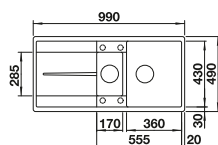

Im Lieferumfang enthalten

Mit Ablauffernbedienung

Multifunktionsschale aus Edelstahl, Ablaufgarnitur mit Raumparrohr, 2 x 3 1/2" Korbventil mit Ablauffernbedienung (Drehbetätigung) für das Hauptbecken

Ablaufgarnitur mit Raumparrohr, 3 1/2" Korbventil mit Ablauffernbedienung (Drehbetätigung)