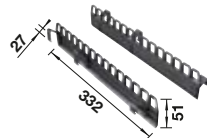

Preis CHF inkl. <i>(Preis CHF excl.)</i>
521 300		CHF 76,00 (CHF 70,31)