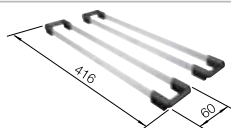

Empfehlung optionales Zubehör

TOP-Schienen

235 906
CHF 207,00 (CHF 191,49)