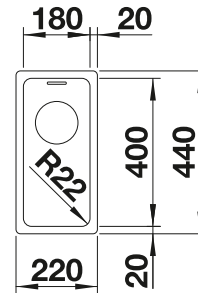

Im Lieferumfang enthalten	InFino ohne Ablauferrbedienung	Technische Zeichnung

Ablaufgarnitur mit Raumsparrohr, 3 1/2" InFino-Korbventil, Befestigungsset

Beckentiefe 130 mm
Ausschnitt-Daten finden Sie unter www.blanco.ch