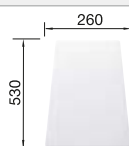

Schneidbrett aus wertigem Kunststoff in weiss
217 611
CHF 118,00 (CHF 109,16)

Geschirrkorb aus Edelstahl
220 573
CHF 97,00 (CHF 89,73)

BLANCO UNIT mit BLANCO DINAS 45 S

BLANCOWEGA II
siehe Seite 349

BLANCO BOTTON Pro 45/2 Automatic
siehe Seite 384