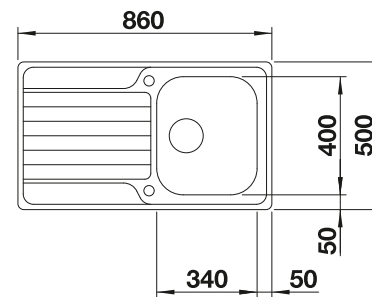

Technische Zeichnung

Beckentiefe 195 mm

Edelstahl
Spülen

450 mm

Empfehlung optionales Zubehör

Schneidbrett aus massiver Buche
218 313
CHF 118,00 (CHF 109,16)

Schneidbrett aus wertigem Kunststoff in weiss
217 611
CHF 118,00 (CHF 109,16)

Geschirrkorb aus Edelstahl
220 573
CHF 97,00 (CHF 89,73)

BLANCO UNIT mit BLANCO DINAS 45 S

BLANCOWEGA II
siehe Seite 349

BLANCO BOTTON Pro 45/2 Automatic
siehe Seite 384