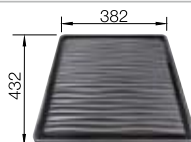

Anlegbarer Tropf

230 734
CHF 76,00 (CHF 70,31)