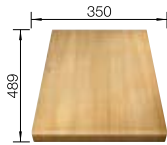

Esche-Compound-Brückenschneidbrett