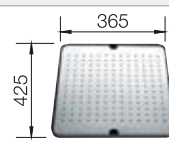

Abtropfwanne

513 485

CHF 166,00 (CHF 153,56)