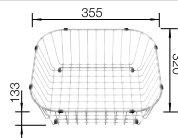

Ablaufgarnitur mit Raumsparrohr, 3 1/2" Korbventil, Befestigungsset

Technische Zeichnung

Beckentiefe 175 mm

Ausschnitt-Daten finden Sie unter www.blanco.ch

Empfehlung optionales Zubehör

TOP-Schienen

235 906
CHF 207,00 (CHF 191,49)