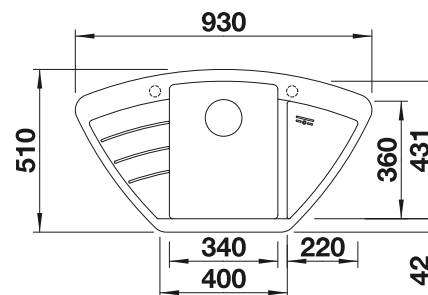

Technische Zeichnung

○ vorgefräste Bohrungen zum Durchschlagen oder Durchsägen
Beckentiefe 180/27 mm
Ausschnitt nach Vorlage.

Empfehlung optionales Zubehör

223 297
CHF 151,00 (CHF 139,69)

507 829
CHF 204,00 (CHF 188,71)

BLANCO UNIT mit BLANCO ZIA 9 E

siehe Seite 341

siehe Seite 387