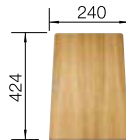

Esche-Compound-Schneidbrett

230700
CHF 268,00 (CHF 247,92)