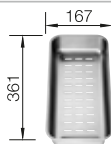

Multifunktionsschale aus
Edelstahl

223 077

CHF 221,00 (CHF 204,44)

BLANCO UNIT mit BLANCO ZENAR 5 S-F