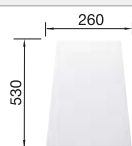

Schneidbrett aus massiver
Buche
218313
CHF 118,00 (CHF 109,16)

Schneidbrett aus wertigem
Kunststoff in weiss
217611
CHF 118,00 (CHF 109,16)

BLANCO UNIT mit BLANCO LEGRA 6

BLANCO MIDA-S
siehe Seite 343

BLANCO BOTTON Pro 60/3
Manuell
siehe Seite 385