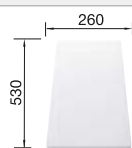

Empfehlung optionales Zubehör

Schneidbrett aus massiver
Buche
218 313
CHF 118,00 (CHF 109,16)

Schneidbrett aus wertigem
Kunststoff in weiss
217 611
CHF 118,00 (CHF 109,16)

Multifunktionskorb
223 297
CHF 151,00 (CHF 139,69)