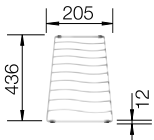

Tropfgitter aus Edelstahl

Tropfgitter aus Edelstahl, Ablaufgarnitur mit Raumsparrohr, 3 1/2" InFino-Korbventil mit Ablaufernbedienung (Drehbetätigung)