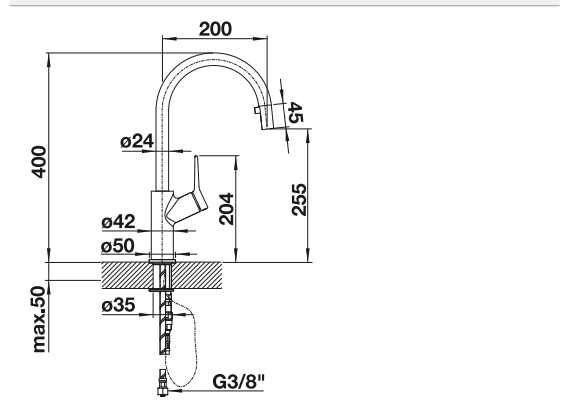

Technische Zeichnung

Durchflussmenge 9.14 l/min bei 3 bar Druck

BLANCO CARENA

- Moderne Premium-Armatur
- Bogenförmiger, hoher Auslauf für leichtes Befüllen von Töpfen und Vasen
- Hoch ansetzender, ergonomischer Bedienhebel