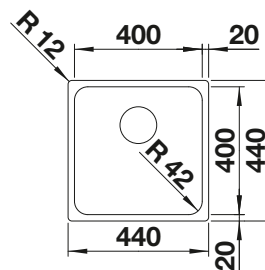

Beckentiefe 185 mm

Hinweis: Für den Einbau von Küchenarmatur, Abflauffernbedienung oder Spülmittelspender in Laminarbeitsplatten benötigen Sie ein flexibles Dichtungsband, Art.-Nr. 120 055.

Empfehlung optionales Zubehör

239 449

CHF 91,00 (CHF 84,18)

514 238

CHF 92,00 (CHF 85,11)

230 734

CHF 76,00 (CHF 70,31)