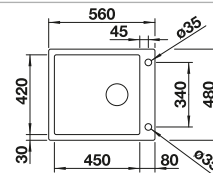

Beckenradius

R10

Hinweis: Auch in Unterbau-Ausführung erhältlich

Hinweis zum Lieferumfang:
Für den Einsatz einer Ablaufernbedienung mit Zugknopf ist bei den IF-Modellen ohne Armaturenbank ein Nachrüst-Set erforderlich.

Empfehlung: Art.-Nr. 232 459 in Kombination mit dem gewünschten Bedienelement (bitte die Ablaufernbedienung separat bestellen).

Für den Einbau von Küchenarmatur, Ablaufernbedienungen oder Spülmittelspender in Laminatarbeitsplatten benötigen Sie ein flexibles Dichtungsband, Art.-Nr. 120 055.

Im Lieferumfang enthalten

InFino ohne Ablaufernbedienung

Ablaufgarnitur mit Raumsparrohr, 3 1/2" InFino-Korbventil, Befestigungsset

Ablaufgarnitur mit Raumsparrohr, 3 1/2" InFino-Korbventil mit Ablaufernbedienung (PushControl), Befestigungsset

Ablaufgarnitur mit Raumsparrohr, 3 1/2" InFino-Korbventil, Befestigungsset