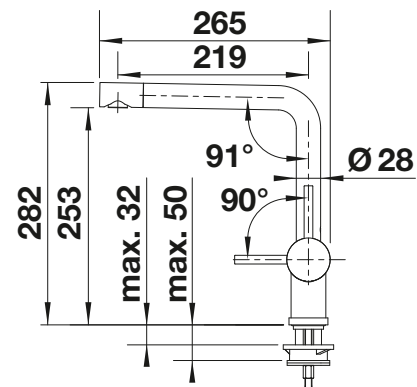

Technische Zeichnung

Durchflussmenge 14.4 (Hochdruck) / 7 (Niederdruck) l/min bei 3 bar Druck

Im Lieferumfang enthalten

- Auslauf 360° schwenkbar
- Hahnlochbohrung mit Ø 35 mm erforderlich
- Mit keramischen Dichtungen
- Flexible Anschlussschläuche mit 450 mm Länge und 3/4" Mutter für besonders leichte und sichere Montage
- Patentierter Strahlregler für deutlich geringere Ver kalkung
- Stabilisierungsplatte zur Erhöhung der Standfestigkeit der Küchenarmatur bei Einbau in Spülen aus Edelstahl
- LGA zertifiziert
- DVGW zertifiziert
- ND-Ausführung mit Durchflussmengenregler zum Schutz des Boilers ausgestattet

Küchen-
Armaturen

Empfehlung optionales Zubehör

Schmutzfilter für Eckventil

128 434

CHF 27,00 (CHF 24,98)

Strahlreglerset mit Klar- und Perlstrahlregler für Hochdruck-Armaturen, inkl. Serviceschlüssel

521 746

CHF 24,00 (CHF 22,20)

Empfehlung Spülmittelspender

BLANCO LATO
Spülmittelspender
siehe Seite 369