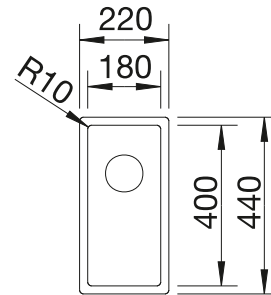

Beckentiefe 130 mm

Hinweis: Der Rand des Unterbaubeckens ist an den Ecken nicht geschlossen.

Empfehlung optionales Zubehör

Resteschale Edelstahl

219649
CHF 344,00 (CHF 318,22)

Anlegbarer Tropf aus Edelstahl

223067
CHF 418,00 (CHF 386,68)