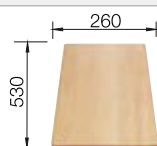

Schneidbrett aus massiver
Buche
218313
CHF 118,00 (CHF 109,16)

Schneidbrett aus wertigem
Kunststoff in weiss
217611
CHF 118,00 (CHF 109,16)

Geschirrkorb aus Edelstahl
220573
CHF 97,00 (CHF 89,73)

BLANCO UNIT mit BLANCO TIPO XL 6 S