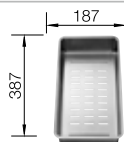

Multifunktionsschale

231 396
CHF 198,00 (CHF 183,16)