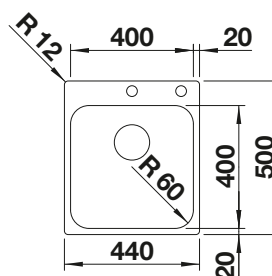

Beckentiefe 175 mm

Zusätzliche Lochbohrung möglich. Die nachträgliche Lochbohrung sollte durch einen Fachbetrieb ausgeführt werden.

Ausschnitt-Daten finden Sie unter www.blanco.ch