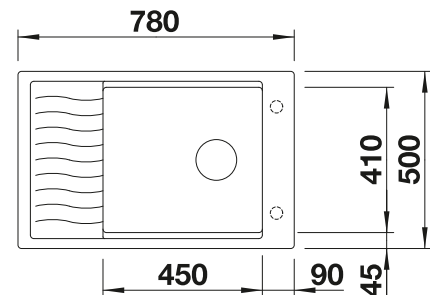

○ vorgefräste Bohrungen zum Durchschlagen oder Durchsägen
Beckentiefe 190 mm

Empfehlung optionales Zubehör

Schneidbrett aus massiver
Buche

218 313

CHF 118,00 (CHF 109,16)

Schneidbrett aus wertigem
Kunststoff in weiss