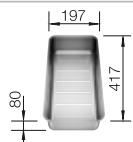

Empfehlung optionales Zubehör

Multifunktionschale aus
Edelstahl

227 692

CHF 174,00 (CHF 160,96)