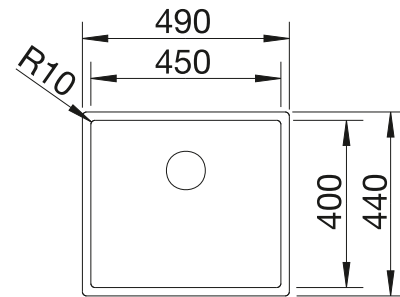

Beckentiefe 190 mm

Hinweis: Der Rand des Unterbaubeckens ist an den Ecken nicht geschlossen.

Empfehlung optionales Zubehör

Schneidbrett aus Nussbaum mit
Edelstahlgriff

223 074
CHF 384,00 (CHF 355,23)

Resteschale Edelstahl

219 649
CHF 344,00 (CHF 318,22)

TOP-Schienen

235 906
CHF 207,00 (CHF 191,49)

BLANCO UNIT mit BLANCO CLARON 450-U

BLANCO drink.filter EVOL-S Pro

siehe Seite 295

BLANCO SOLON-IF

siehe Seite 387