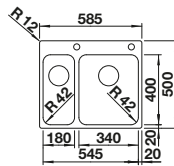

Im Lieferumfang enthalten		InFino mit Ablauffernbedienung
Zusätzliche Lochbohrung möglich. Die nachträgliche Lochbohrung sollte durch einen Fachbetrieb ausgeführt werden.	Ablaufgarnitur mit Raumsparrohr, 2 x 3 1/2" InFino-Korbventil mit Ablauffernbedienung (PushControl), Befestigungsset	Ablaufgarnitur mit Raumsparrohr, 3 1/2" InFino-Korbventil mit Ablauffernbedienung (PushControl), Befestigungsset

Empfehlung optionales Zubehör			BLANCO UNIT mit BLANCO SOLIS-IF/A	
 Schneidbrett aus Bambus 239 449 CHF 91,00 (CHF 84,18)	 TOP-Schienen 235 906 CHF 207,00 (CHF 191,49)	 Abtropfwanne 513 485 CHF 166,00 (CHF 153,56)	 BLANCO CANDOR-S siehe Seite 338	 BLANCO FLEXON II 60/3 siehe Seite 378