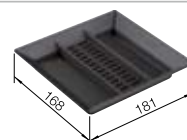

Empfehlung optionales Zubehör

BLANCO SELECT Clip

521300
CHF 76,00 (CHF 70,31)

BLANCO MOVEX

519357
CHF 62,00 (CHF 57,35)

BLANCO SELECT AutoMove

521301*
CHF 897,00 (CHF 829,79)

AktivBio-Deckel 6 l