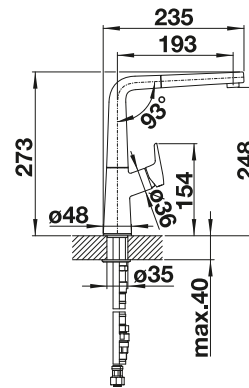

Technische Zeichnung

Durchflussmenge 8.62 l/min bei 3 bar Druck

Im Lieferumfang enthalten

- Auslauf 190°schwenkbar
- Hahnlochbohrung mit Ø 35 mm erforderlich
- Kartusche mit keramischen Dichtungen
- Flexible Anschlussschläuche mit 450 mm Länge, 3/8" Mutter für besonders leichte und sichere Montage
- Mit metallummanteltem Brauseschlauch
- Patentierter Strahlregler für deutlich geringere Verkalkung
- Stabilisierungsplatte zur Erhöhung der Standfestigkeit der Küchenarmatur bei Einbau in Spülen aus Edelstahl
- Serienmässig mit einem Rückflussverhinderer ausgestattet und damit eigensicher nach DIN EN 1717
- LGA zertifiziert
- DVGW Zertifizierung vorgesehen

Empfehlung optionales Zubehör

Schmutzfilter für Eckventil

128 434

CHF 27,00 (CHF 24,98)

Schlauchführung für
Küchenarmaturen

511 920

CHF 27,00 (CHF 24,98)

Empfehlung Spülmittelspender

BLANCO LATO
Spülmittelspender
siehe Seite 369