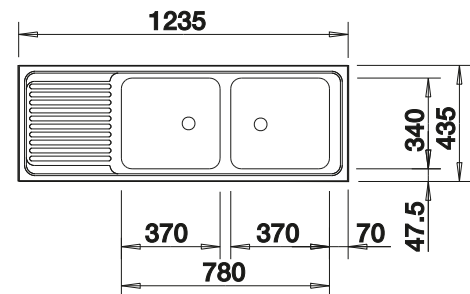

Beckentiefe 155/155 mm
Doppel-Ablaufgarnitur 1 ½" bitte separat bestellen.
Beckengrösse: 370 x 340 x 150 mm
Ausschnittmasse: 1217 x 417 mm

Edelstahl
Spülen

900 mm

Empfehlung optionales Zubehör

Schneidbrett aus massiver
Buche

225 685
CHF 106,00 (CHF 98,06)

Geschirrkorb aus Edelstahl

514 238
CHF 92,00 (CHF 85,11)

BLANCO UNIT mit BLANCO TOP EZS 12 x 4-2

BLANCO DARAS-S

siehe Seite 350

BLANCO FLEXON II Low 80/3

siehe Seite 381