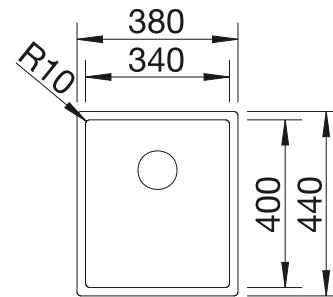

Beckentiefe 190 mm

Hinweis: Der Rand des Unterbaubeckens ist an den Ecken nicht geschlossen.

Edelstahl
Becken

400 mm

Empfehlung optionales Zubehör

Schneidbrett aus Nussbaum mit Edelstahlgriff	Anlegbarer Tropf aus Edelstahl	Resteschale Edelstahl
223 074 CHF 384,00 (CHF 355,23)	223 067 CHF 418,00 (CHF 386,68)	219 649 CHF 344,00 (CHF 318,22)

BLANCO UNIT mit BLANCO CLARON 340-U Durinox

BLANCO drink.filter EVOL-S Pro	BLANCO SOLON-IF
siehe Seite 295	siehe Seite 387