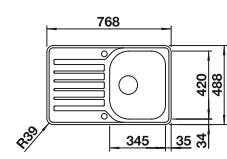

Im Lieferumfang enthalten	Mit Ablaufernbedienung

Ablaufgarnitur mit Raumsparrohr, 3 1/2" Korbventil mit Ablaufernbedienung (Drehbetätigung)

Edelstahl
Spülen

450 mm