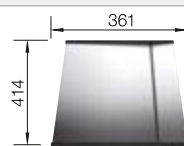

Anlegbarer Tropf aus Edelstahl

223 067
CHF 418,00 (CHF 386,68)