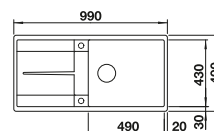

Im Lieferumfang enthalten

Mit Ablauffernbedienung

Multifunktionsschale aus Edelstahl, Ablaufgarnitur mit Raumparrohr, 2 x 3 1/2" Korbventil mit Ablauffernbedienung (Drehbetätigung) für das Hauptbecken

Ablaufgarnitur mit Raumparrohr, 3 1/2" Korbventil mit Ablauffernbedienung (Drehbetätigung)