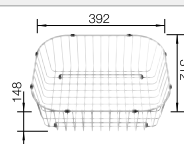

500 mm

Empfehlung optionales Zubehör

SmartCut-Schneidbrett aus Kunststoff

232 181

CHF 135,00 (CHF 124,88)

Geschirrkorb aus Edelstahl

220 573

CHF 97,00 (CHF 89,73)