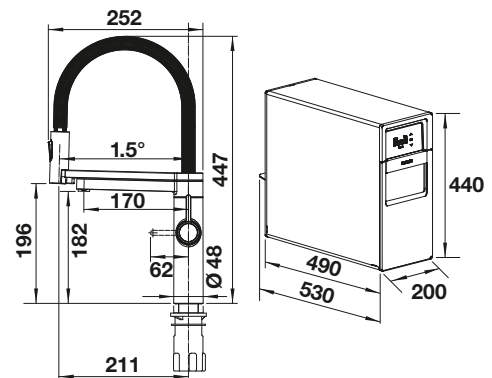

BLANCO drink.soda EVOL-S Pro

- 5-in-1 Semi-Profi-Armatur: Kaltes, warmes, sowie gekühltes, veredeltes Trinkwasser still, medium und sprudelnd
- Still, medium, sprudelnd: Kohlensäuregehalt des gefilterten Trinkwassers wählbar über separates Drehrad
- Click & Touch: Einstellung der gefilterten Wassermenge dank präzisiertem Drehrad und intuitive Touch-Bedienung für bedarfsgerechten Wasserverbrauch
- Separater Auslauf für veredeltes Trinkwasser
- Zweistrahlnbräuse mit präziser Magnethalterung

Volume	Filter	Soda

PVD			(Preis CHF excl.)
	PVD steel	527 498	(CHF 5086,96)
	satin gold	527 500	(CHF 5086,96)
Sonderfarbe			(Preis CHF excl.)
	schwarz matt	527 499	(CHF 5086,96)

Technische Zeichnung

Durchflussmenge 9.3 l/min bei 3 bar Druck

Im Lieferumfang enthalten

System:

- Hochwertige Kühleinheit und Karbonisierungseinheit mit intuitivem Touch-Display mit Menüführung und Kapazitätsanzeige für Filter und CO2
- Jederzeit 1,4L gekühltes Wasser im System bevorratet und sofort zapfbar
- Kühlleistung von kontinuierlich 8 Liter pro Stunde (abhängig von Wassereingangstemperatur und eingestellter Wassertemperatur)
- Temperatur einstellbar zwischen 4°C und 10°C
- Energieeffizient (etwa 12 W Stromverbrauch im Standby-Betrieb)
- Stromanschluss: 230 VAC, 50/60 Hz.
- Maximale Leistungsaufnahme: 220 W
- Hochwertiger Mehrstufen Filter mit Ionentauscher und Aktivkohle von BWT
- 425 g CO2-Zylinder
- Reinigungsset (BWT EasyCare)

Armatur:

- Auslauf für Mischwasser 360° schwenkbar
- Separater, 180° schwenkbarer Auslauf für veredeltes Wasser
- Hahnlochbohrung mit Ø 35 mm erforderlich
- Kartusche mit keramischer Dichtung
- Patentierter Strahlregler für deutlich geringere Verkalkung
- Stabilisierungsplatte zur Erhöhung der Standfestigkeit der Küchenarmatur bei Einbau in Spülen aus Edelstahl

Empfehlung optionales Zubehör

526 138
(CHF 112,00)

526 139
(CHF 51,80)

526 260
(CHF 128,80)

Empfehlung Spülmittelspender

Empfehlung Abfallsystem