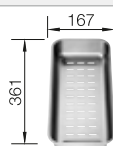

Flächenbündiger Einbau

Empfehlung optionales Zubehör

Esche-Compound-Schneidbrett

229 411

CHF 344,00 (CHF 318,22)

Multifunktionsschale aus
Edelstahl

223 077

CHF 221,00 (CHF 204,44)