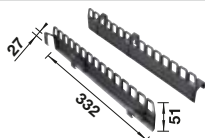

Empfehlung optionales Zubehör

BLANCO SELECT Clip

521 300

CHF 76,00 (CHF 70,31)

SELECT Universalbox

229 342

CHF 58,00 (CHF 53,65)

BLANCO MOVEX