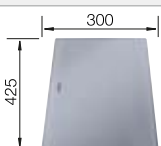

Empfehlung optionales Zubehör

Schneidbrett aus Sicherheitsglas in Silber

230 970
CHF 207,00 (CHF 191,49)