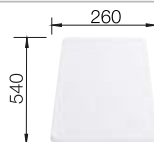

Schneidbrett aus massiver
Buche

225 362

CHF 118,00 (CHF 109,16)

Beckengitter

234 795

CHF 166,00 (CHF 153,56)

Schneidbrett aus wertigem
Kunststoff in weiss

210 521