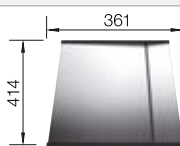

Ablaufgarnitur mit Raumsparrohr, 3 1/2" InFino-Korbventil, Befestigungsset

Beckentiefe 190 mm

Empfehlung optionales Zubehör

Schneidbrett aus Nussbaum mit
Edelstahlgriff

223 074
CHF 384,00 (CHF 355,23)

Anlegbarer Tropf aus Edelstahl