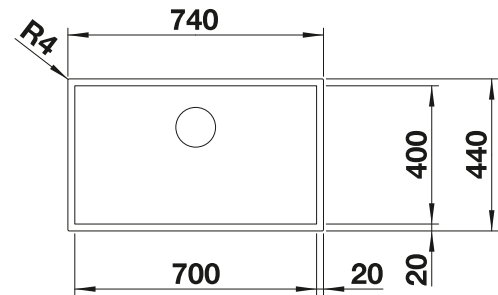

Beckentiefe 185 mm

Hinweis: Auch in Unterbau-Ausführung erhältlich

* Hinweis zum Lieferumfang:

Für den Einsatz einer Ablaufernbedienung mit Zugknopf ist bei den IF-Modellen ohne Armaturenbank ein Nachrüst-Set erforderlich. Empfehlung: Art.-Nr. 232 459 in Kombination mit dem gewünschten Bedienelement (bitte die Ablaufernbedienung separat bestellen).

Für Einbau von Küchenarmatur, Ablaufernbedienung oder Spülmittelspender in Schichtstoffplatten empfehlen wir ein flexibles Dichtungsband, Art.-Nr. 120 055.

Empfehlung optionales Zubehör

Schneidbrett aus Nussbaum mit Edelstahlgriff

223 074

CHF 384,00 (CHF 355,23)

Anlegbarer Tropf aus Edelstahl

223 067

CHF 418,00 (CHF 386,68)

Multifunktionskorb

223 297

CHF 151,00 (CHF 139,69)

BLANCO UNIT mit BLANCO ZEROX 700-IF Dark Steel

BLANCOCLINA-S II

siehe Seite 309

BLANCO SOLON-IF

siehe Seite 387