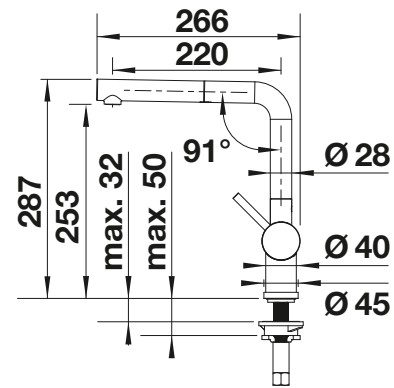

Technische Zeichnung

Durchflussmenge 10.5 l/min bei 3 bar Druck

Im Lieferumfang enthalten

- Auslauf 140° schwenkbar
- Hahnlochbohrung mit Ø 35 mm erforderlich
- Kartusche mit keramischen Dichtungen
- Brauseschlauch metallummantelt
- Flexible Anschlussschläuche mit 450 mm Länge und 3/4" Mutter für besonders leichte und sichere Montage
- Patentierter Strahlregler für deutlich geringere Verkalkung
- Stabilisierungsplatte zur Erhöhung der Standfestigkeit der Küchenarmatur bei Einbau in Spülen aus Edelstahl
- Serienmässig mit Rückflussverhinderer ausgestattet und damit eigensicher gegen Rückfließen nach EN 1717
- LGA zertifiziert
- DVGW zertifiziert
- ND-Ausführung mit Durchflussmengenregler zum Schutz des Boilers ausgestattet

Küchen-Armaturen

Empfehlung optionales Zubehör

Schmutzfilter für Eckventil

128 434

CHF 27,00 (CHF 24,98)

Strahlreglerset mit Klar- und Perlstahlregler für Hochdruck-Armaturen, inkl. Serviceschlüssel

521 746

CHF 24,00 (CHF 22,20)

Schlauchführung für Küchenarmaturen

511 920

CHF 27,00 (CHF 24,98)

Empfehlung Spülmittelspender

BLANCO LATO Spülmittelspender
siehe Seite 369