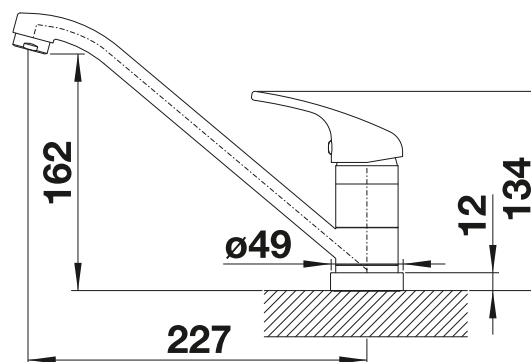

Technische Zeichnung

Durchflussmenge 13.7 l/min bei 3 bar Druck

Im Lieferumfang enthalten

- Auslauf 360° schwenkbar
- Hahnlochbohrung mit Ø 35 mm erforderlich
- Kartusche mit keramischen Dichtungen
- Flexible Anschlusschläuche mit 750 mm Länge und 3/4" Mutter für besonders leichte und sichere Montage

Empfehlung optionales Zubehör

128 434

CHF 27,00 (CHF 24,98)

521 746

CHF 24,00 (CHF 22,20)

Empfehlung Spülmittelspender