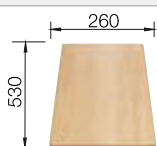

Empfehlung optionales Zubehör

Schneidbrett aus massiver
Buche
218 313
CHF 118,00 (CHF 109,16)

Schneidbrett aus wertigem
Kunststoff in weiss
217 611
CHF 118,00 (CHF 109,16)

Eck-Schale
235 866
CHF 106,00 (CHF 98,06)