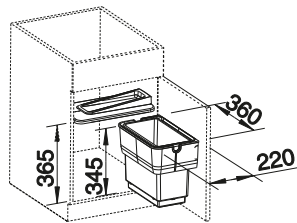

Im Lieferumfang enthalten

System zur Montage an Drehtüren, Systemabdeckung, 1 x 14 l Eimer

Installationshinweis

BLANCO Orga Shelf 60

- Hält die Spüle und den Schrank organisiert und aufgeräumt.
- Die schmale Ablage oben auf dem Schrank bietet zusätzlichen Platz für die Aufbewahrung von Spülenutensilien wie Bürsten, Schwämmen und Abfallbeuteln.
- Schneller Zugriff auf die gelagerten Gegenstände in ergonomischer Reichweite.
- Passend zu anderen Schrankelementen wie SELECT II und FLEXION II
- Verfügbar für Auszüge (P) und Schwenktüren (H)