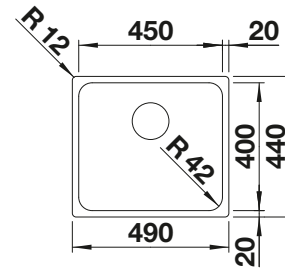

Beckentiefe 185 mm

Hinweis: Für den Einbau von Küchenarmatur, Ablaufernbedienung oder Spülmittelspender in Laminarbeitsplatten benötigen Sie ein flexibles Dichtungsband, Art.-Nr. 120 055.

Edelstahl
Becken

500 mm

Empfehlung optionales Zubehör

Schneidbrett aus Bambus	Geschirrkorb aus Edelstahl	Anlegbarer Tropf
239 449 CHF 91,00 (CHF 84,18)	514 238 CHF 92,00 (CHF 85,11)	230 734 CHF 76,00 (CHF 70,31)

BLANCO UNIT mit BLANCO SOLIS 450-IF

BLANCO CANDOR-S	BLANCO FLEXON II 50/2
siehe Seite 338	siehe Seite 379