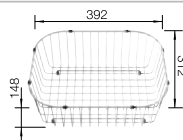

Empfehlung optionales Zubehör

Geschirrkorb aus Edelstahl

220573

CHF 97,00 (CHF 89,73)