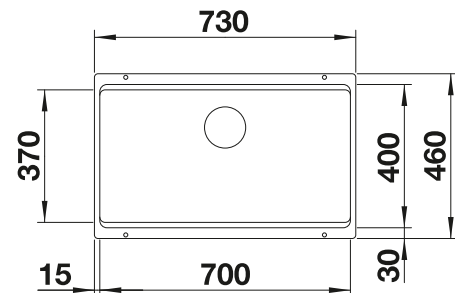

Im Lieferumfang enthalten

InFino ohne
Ablaufernbedienung

Technische Zeichnung

R20

Zwei ETAGON-Schienen

2 x ETAGON-Schiene aus Edelstahl, Ablaufgarnitur mit Raumsparrohr, 3 1/2" InFino-Korbventil, Befestigungsset