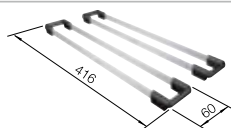

TOP-Schienen

235 906
CHF 207,00 (CHF 191,49)