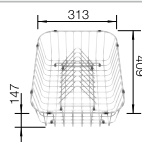

Technische Zeichnung

Beckentiefe 205 mm

Edelstahl
Becken

600 mm

Empfehlung optionales Zubehör

Geschirrkorb mit Tellerstapler

507 829
CHF 204,00 (CHF 188,71)

Anlegbarer Tropf