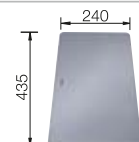

Schneidbrett aus Sicherheitsglas

227 697
CHF 171,00 (CHF 158,19)

BLANCO UNIT mit BLANCO SUBLINE 340/160-U für Farbige Komponenten