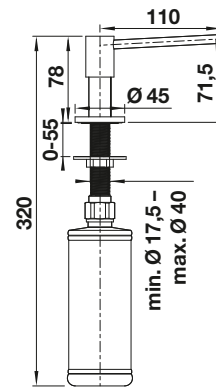

Technische Zeichnung

Hahnlochbohrung mit Ø 35 mm erforderlich
Flascheninhalt: 300 ml