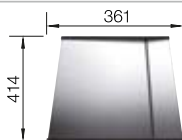

Anlegbarer Tropf aus Edelstahl

223067
CHF 418,00 (CHF 386,68)