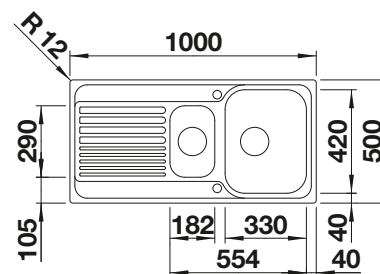

Technische Zeichnung

Beckentiefe 170/90 mm

Edelstahl
Spülen

600 mm

Empfehlung optionales Zubehör

Schneidbrett aus massiver Buche

218313

CHF 118,00 (CHF 109,16)

SmartCut-Schneidbrett aus Kunststoff

232181

CHF 135,00 (CHF 124,88)

Geschirrkorb aus Edelstahl

220573

CHF 97,00 (CHF 89,73)

BLANCO UNIT mit BLANCO TIPO II 6 S

BLANCOWEGA-S II

siehe Seite 348

BLANCO SINGOLO XL

siehe Seite 388