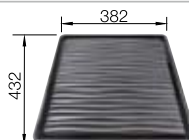

Anlegbarer Tropf

230 734
CHF 76,00 (CHF 70,31)