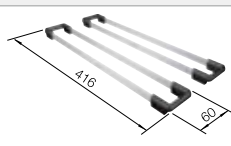

TOP-Schienen

235 906
CHF 207,00 (CHF 191,49)