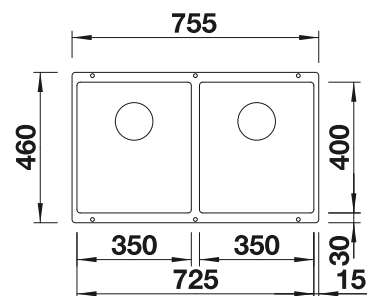

Beckentiefe 200/200 mm
Ausschnittradius: 10 mm

Hinweis: Ablaufgarnitur muss separat bestellt werden.

Empfehlung optionales Zubehör

TOP-Schienen

235 906
CHF 207,00 (CHF 191,49)

Esche-Compound-Schneidbrett

230 700
CHF 268,00 (CHF 247,92)

Schneidbrett aus Sicherheitsglas

227 697
CHF 171,00 (CHF 158,19)

BLANCO UNIT mit BLANCO SUBLINE 350/350-U für Farbige Komponenten

BLANCO LINUS-S

siehe Seite 332

BLANCO FLEXON II Low 80/3

siehe Seite 381