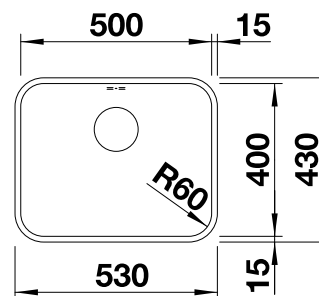

Technische Zeichnung

Beckentiefe 175 mm

Ausschnitt-Daten finden Sie unter www.blanco.ch

Empfehlung optionales Zubehör

TOP-Schienen

235 906
CHF 207,00 (CHF 191,49)

Geschirrkorb aus Edelstahl

514 238
CHF 92,00 (CHF 85,11)