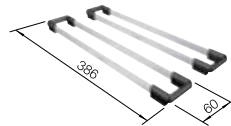

Zwei ETAGON-Schienen

Empfehlung optionales Zubehör **BLANCO UNIT mit BLANCO ETAGON 700-U**

  240 424 Esche-Compound-Schneidbrett 230 700 CHF 268,00 (CHF 247,92)	 187 367 Multifunktionsschale 231 396 CHF 198,00 (CHF 183,16)	 382 432 Anlegbarer Tropf 230 734 CHF 76,00 (CHF 70,31)

  BLANCO drink.filter EVOL-S Pro siehe Seite 295	 BLANCO FLEXON II Low 80/3 siehe Seite 381