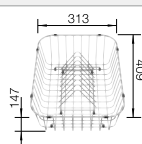

Geschirrkorb mit Tellerstapler

507 829

CHF 204,00 (CHF 188,71)

BLANCO UNIT mit BLANCO LEMIS XL 6 S-IF

BLANCO KANO-S

siehe Seite 341

BLANCO SELECT II 60/2

siehe Seite 374