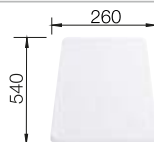

Schneidbrett aus massiver
Buche

225 362
CHF 118,00 (CHF 109,16)

Beckengitter

234 795
CHF 166,00 (CHF 153,56)

Schneidbrett aus wertigem
Kunststoff in weiss

210 521
CHF 118,00 (CHF 109,16)

BLANCO UNIT mit BLANCO NAYA 45