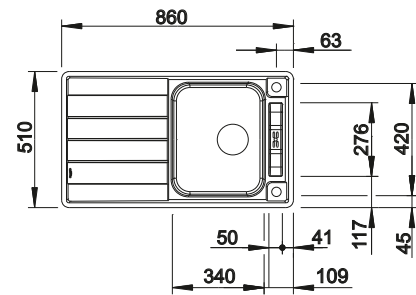

Technische Zeichnung

Beckentiefe 190/40 mm

Edelstahl
Spülen
450 mm

Empfehlung optionales Zubehör **BLANCO UNIT mit BLANCO AXIS III 45 S-IF**

Flexible Schneidauflage 225 469 CHF 12,00 (CHF 11,10)	Brückenschneidbrett aus massivem Nussbaum 225 331 CHF 334,00 (CHF 308,97)	Multifunktionschale aus Edelstahl 224 787 CHF 204,00 (CHF 188,71)

BLANCO LINEE-S siehe Seite 312	BLANCO SELECT II 45/2 siehe Seite 377