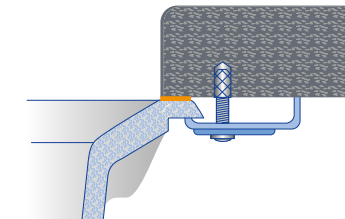

SILGRANIT®: Unterbau von Spülen