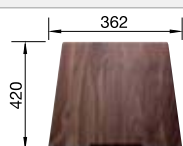

Schneidbrett aus Nussbaum mit
Edelstahlgriff

223 074

CHF 384,00 (CHF 355,23)

Anlegbarer Tropf aus Edelstahl

223 067

CHF 418,00 (CHF 386,68)

Multifunktionskorb

223 297