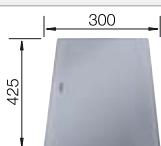

Empfehlung optionales Zubehör

Schneidbrett aus Sicherheitsglas
in Silber

230 970
CHF 207,00 (CHF 191,49)