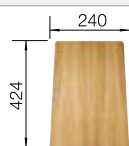

Esche-Compound-Schneidbrett

230 700
CHF 268,00 (CHF 247,92)