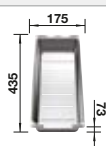

Multifunktionschale

227 689
CHF 179,00 (CHF 165,59)

BLANCO UNIT mit BLANCO ETAGON 700-U für Farbige
Komponenten