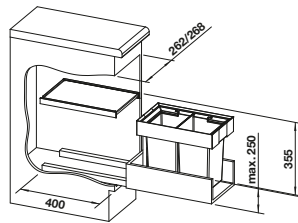

- Breite Modellpalette für alle Standard-Spülenunterschranke mit einer Schublade
- Vielfältige Möglichkeiten zur Abfalltrennung und Aufbewahrung dank flexibler Eimerkombinationen
- Hohe Stabilität und Reinigungsfreundlichkeit durch Rahmenlösung mit hängenden Eimern
- Einfache Montage ohne Anzeichnen oder Vorbohren
- Der mitgelieferte ausziehbare Systemdeckel kann als praktischer Aufbewahrungsbereich verwendet werden.
- Modernes Design mit hochwertigem Aluminium
- Leichte Reinigung aller Teile dank grosser und glatter Flächen
- Optional erhältliches Zubehör ergänzt das System zu einer individuellen Lösung

reddot award 2017 winner

Unterschrank mm	300	300
BLANCO FLEXON II	30/2	30/1
	521 467	521 542
Preis CHF inkl. (Preis CHF excl.)	CHF 288,00 (CHF 266,42)	CHF 283,00 (CHF 261,79)
Eimervolumen	16 l	19 l