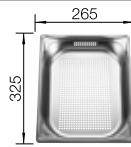

Garbehälter aus Edelstahl