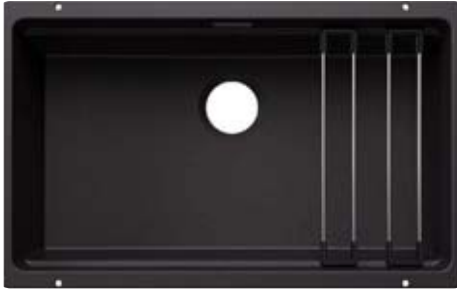

- Geräumiges Etagenbecken mit der Funktionalität eines Spülcenters
- Integrierte Stufe schafft eine zusätzliche Funktionsebene
- Innovatives Systemkonzept mit vielseitigen ETAGON-Schienen
- Hochwertige Ausstattung mit verdecktem Überlauf C-overflow und Ablaufsystem InFino – elegant integriert und pflegeleicht
- Für den flächenbündigen Einbau, besonders in Kombination mit hochwertigen Arbeitsplatten geeignet
- Maximale Flexibilität bei der Farbauswahl, lässt sich perfekt ergänzen durch Ablaufgarnitur in Satin gold, schwarz matt, Satin Dark Steel oder Satin Platinum (über separater Artikelnummer zu bestellen)