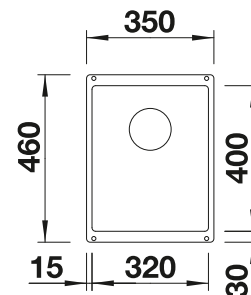

Im Lieferumfang enthalten

InFino ohne
Ablaufernbedienung

Technische Zeichnung

R10

Ablaufgarnitur mit Raumsparrohr, 3 1/2" InFino-Korbventil, Befestigungsset

Beckentiefe 190 mm
Ausschnittsradius: 10 mm

Hinweis: Bestellen Sie Ablaufverbindungen für Kombinationen aus zwei individuellen Becken bitte separat.