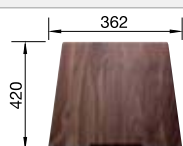

Empfehlung optionales Zubehör

Schneidbrett aus Nussbaum mit
Edelstahlgriff

223 074

CHF 384,00 (CHF 355,23)