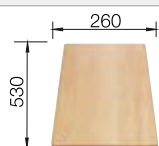

Empfehlung optionales Zubehör

Schneidbrett aus massiver
Buche
218313
CHF 118,00 (CHF 109,16)

Schneidbrett aus wertigem
Kunststoff in weiss
217611
CHF 118,00 (CHF 109,16)

Geschirrkorb mit Tellerstapler
507829
CHF 204,00 (CHF 188,71)