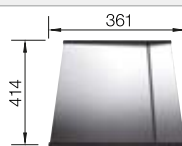

Empfehlung optionales Zubehör

Schneidbrett aus Nussbaum mit
Edelstahlgriff

223 074

CHF 384,00 (CHF 355,23)

Anlegbarer Tropf aus Edelstahl

223 067

CHF 418,00 (CHF 386,68)

Multifunktionskorb