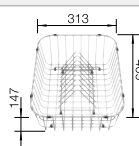

Empfehlung optionales Zubehör

Schneidbrett aus massiver
Buche

232 817
CHF 171,00 (CHF 158,19)

Eck-Schale

235 866
CHF 106,00 (CHF 98,06)

Geschirrkorb mit Tellerstapler

507 829
CHF 204,00 (CHF 188,71)

BLANCO UNIT mit BLANCO DALAGO 6