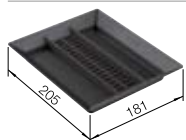

Passend für SELECT II und
FLEXON II 8 l Eimer

524220

CHF 91,00 (CHF 84,18)