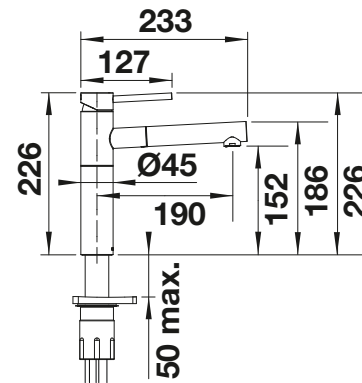

Technische Zeichnung

Durchflussmenge 7.1 l/min bei 3 bar Druck

Im Lieferumfang enthalten

- Auslauf 140° schwenkbar
- Gewindebohrung mit Ø 35 mm erforderlich
- Kartusche mit keramischen Dichtungen
- Einfache professionelle Montage der Mischbatterie dank BLANCOlock
- Flexible Anschlussschläuche, 700 mm lang und 3/8" Mutter für besonders leichte und sichere Montage
- Patentierter Strahlregler für deutlich geringere Verkalkung
- Stabilisierungsplatte zur Erhöhung der Standfestigkeit der Küchenarmatur bei Einbau in Spülen aus Edelstahl
- Mit Rückflussverhinderer ausgestattet und damit eigensicher gegen Rückfließen nach EN 1717
- LGA zertifiziert
- DVGW geplant

Küchen-
Armaturen

Empfehlung optionales Zubehör

Schmutzfilter für Eckventil

128 434

CHF 27,00 (CHF 24,98)

Schlauchführung für
Küchenarmaturen

511 920

CHF 27,00 (CHF 24,98)

Empfehlung Spülmittelspender

BLANCO LATO
Spülmittelspender
siehe Seite 369