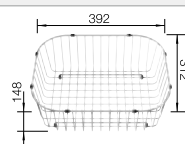

Empfehlung optionales Zubehör

SmartCut-Schneidbrett aus Kunststoff

232 181
CHF 135,00 (CHF 124,88)

Geschirrkorb aus Edelstahl

220 573
CHF 97,00 (CHF 89,73)

Anlegbarer Tropf

230 734
CHF 76,00 (CHF 70,31)

BLANCO UNIT mit BLANCO LANTOS 6-IF