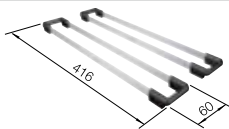

Ablaufgarnitur mit Raumsparrohr, 3 1/2" Korbventil, Befestigungsset

Technische Zeichnung

Beckentiefe 175 mm

Ausschnitt-Daten finden Sie unter www.blanco.ch

Empfehlung optionales Zubehör

TOP-Schienen

235 906
CHF 207,00 (CHF 191,49)