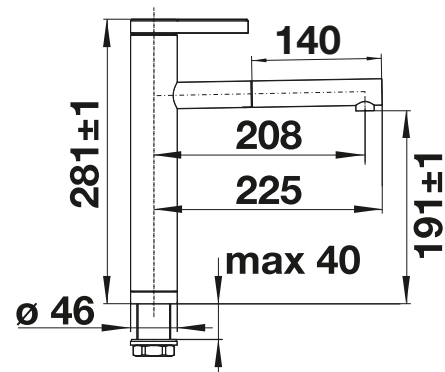

Technische Zeichnung

Durchflussmenge 11.5 l/min bei 3 bar Druck

Im Lieferumfang enthalten

- Auslauf 130° schwenkbar
- Hahnlochbohrung mit Ø 35 mm erforderlich
- Kartusche mit keramischen Dichtungen
- Metallummantelter Brauseschlauch
- Flexible Anschlussschläuche mit 450 mm Länge und 3/8" Mutter für besonders leichte und sichere Montage
- Patentierter Strahlregler für deutlich geringere Verkalkung
- Stabilisierungsplatte zur Erhöhung der Standfestigkeit der Küchenarmatur bei Einbau in Spülen aus Edelstahl
- Mit Rückflussverhinderer ausgestattet und damit eigensicher gegen Rückfließen nach EN 1717
- LGA zertifiziert
- DVGW zertifiziert

Küchen-
Armaturen

Empfehlung optionales Zubehör

Schmutzfilter für Eckventil

128 434

CHF 27,00 (CHF 24,98)

Schlauchführung für
Küchenarmaturen

511 920

CHF 27,00 (CHF 24,98)

Empfehlung Spülmittelspender

BLANCO PIONA
Spülmittelspender
siehe Seite 368

Empfehlung Zugknopf

Zugknopf rund Messing
verchromt Hochglanz
siehe Seite 414