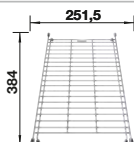

Schneidbrett aus massiver
Buche

225 362

CHF 118,00 (CHF 109,16)

Beckengitter

234 795

CHF 166,00 (CHF 153,56)

Schneidbrett aus wertigem
Kunststoff in weiss

210 521