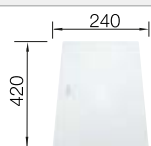

Empfehlung optionales Zubehör

Schneidbrett aus weiss satiniertem Sicherheitsglas

225 333
CHF 291,00 (CHF 269,20)