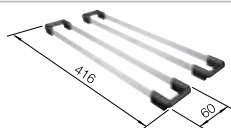

Empfehlung optionales Zubehör

TOP-Schienen

235906
CHF 207,00 (CHF 191,49)

Geschirrkorb aus Edelstahl

514238
CHF 92,00 (CHF 85,11)

Anlegbarer Tropf

230734
CHF 76,00 (CHF 70,31)

BLANCO UNIT mit BLANCO SUPRA 500-IF R12