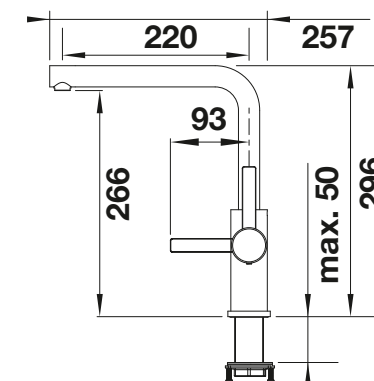

- Hochwertige Ausführung in massivem Edelstahl, Oberfläche gebürstet
- Klares Armaturendesign für moderne Küchen
- Hoher Auslauf für leichtes Befüllen von Töpfen und Vasen
- Grössere Gestaltungsfreiheit bei Einbau vor Rückwand durch Bedienhebel mit senkrechter Nullstellung
- Energiesparend: Grundeinstellung des Bedienhebels auf Kaltstart
- Auch mit herausziehbarer Schlauchbrause erhältlich

Rohrauslauf

Metallische Oberfläche		Preis CHF inkl. (Preis CHF excl.)
	Edelstahl gebürstet	523 122 CHF 457,00 (CHF 422,76)

Im Lieferumfang enthalten	
- Auslauf 360° schwenkbar - Hahnlochbohrung mit Ø 35 mm erforderlich - Kartusche mit keramischen Dichtungen - Flexible Anschlusschläuche mit 450mm Länge und 3/8" Mutter für besonders leichte und sichere Montage - Patentierter Strahlregler für deutlich geringere Verkalkung - Stabilisierungsplatte zur Erhöhung der	- Standfestigkeit der Küchenarmatur bei Einbau in - Spülen aus Edelstahl - LGA zertifiziert - DVGW zertifiziert

Technische Zeichnung