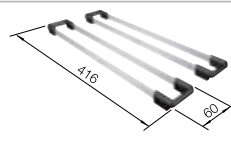

Empfehlung optionales Zubehör

Multifunktionschale aus
Edelstahl

227 692
CHF 174,00 (CHF 160,96)

Anlegbarer Tropf

230 734
CHF 76,00 (CHF 70,31)

TOP-Schienen

235 906
CHF 207,00 (CHF 191,49)

BLANCO UNIT mit BLANCO ANDANO 180-U