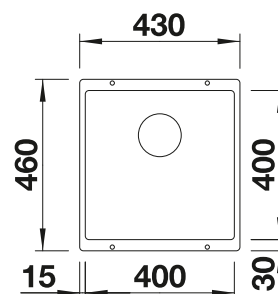

Beckentiefe 190 mm
Ausschnittradius: 10 mm

Hinweis: Bestellen Sie Ablaufverbindungen für Kombinationen aus zwei individuellen Becken bitte separat.

Empfehlung optionales Zubehör

Esche-Compound-Schneidbrett

230 700
CHF 268,00 (CHF 247,92)

Schneidbrett aus Sicherheitsglas

227 697
CHF 171,00 (CHF 158,19)

Multifunktionsschale

227 689
CHF 179,00 (CHF 165,59)

BLANCO UNIT mit BLANCO SUBLINE 400-U

BLANCO LINUS-S

siehe Seite 333

BLANCO FLEXON II 50/3

siehe Seite 379