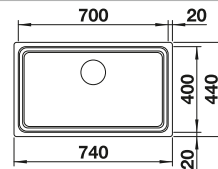

Im Lieferumfang enthalten InFino ohne Ablaufarmbedienung

2 x ETAGON-Schiene aus Edelstahl, Ablaufgarnitur mit Raumsparrohr, 3 1/2" InFino-Korbventil, Befestigungsset
Ausschnitt-Daten finden Sie unter www.blanco.ch