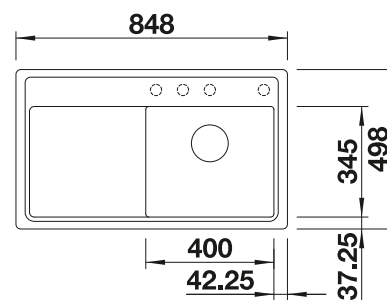

○ vorgefräste Bohrungen zum Durchschlagen oder Durchsägen
Beckentiefe 190 mm

Empfehlung optionales Zubehör

Esche-Compound-Schneidbrett

229421

CHF 300,00 (CHF 277,52)

Multifunktionsschale aus
Edelstahl

223077

CHF 221,00 (CHF 204,44)

BLANCO UNIT mit BLANCO ZENAR 45 S-F

BLANCO AVONA

siehe Seite 318

BLANCO SELECT II 45/2

siehe Seite 377