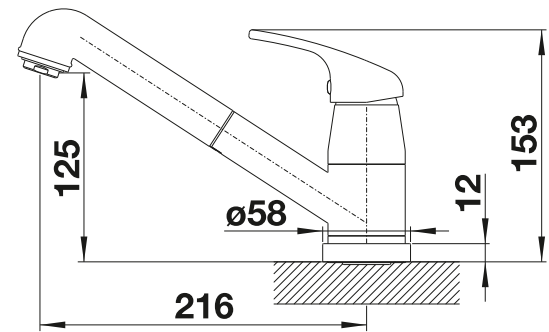

Technische Zeichnung

Durchflussmenge 8.25 l/min bei 3 bar Druck

Im Lieferumfang enthalten

- Auslauf 80° schwenkbar
- Hahnlochbohrung mit Ø 35 mm erforderlich
- Kartusche mit keramischen Dichtungen
- Flexible Anschlussschläuche mit 750 mm Länge und 3/4" Mutter für besonders leichte und sichere Montage
- Brauseschlauch nylonummantelt
- Serienmässig mit Rückflussverhinderer ausgestattet und damit eigensicher gegen Rückfließen nach EN 1717

Vorfensterarmaturen

Empfehlung optionales Zubehör

Schmutzfilter für Eckventil 128 434 CHF 27,00 (CHF 24,98)	Strahlregler mit Klar- und Perlstrahlregler für Hochdruck-Armaturen, inkl. Serviceschlüssel 521 746 CHF 24,00 (CHF 22,20)	Schlauchführung für Küchenarmaturen 511 920 CHF 27,00 (CHF 24,98)

Empfehlung Spülmittelspender

BLANCO LATO Spülmittelspender
siehe Seite 369