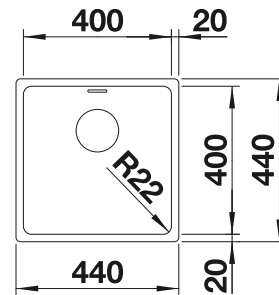

Beckentiefe 190 mm
Ausschnitt-Daten finden Sie unter www.blanco.ch

Edelstahl
Becken
450 mm

Empfehlung optionales Zubehör

Esche-Compound-Schneidbrett 230 700 CHF 268,00 (CHF 247,92)	Multifunktionschale aus Edelstahl 227 692 CHF 174,00 (CHF 160,96)	Abtropfwanne 513 485 CHF 166,00 (CHF 153,56)

BLANCO UNIT mit BLANCO ANDANO 400-U

BLANCO SONEA-S Flexo siehe Seite 316	BLANCO FLEXON II 45/2 siehe Seite 379