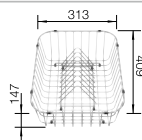

600 mm

Empfehlung optionales Zubehör

Geschirrkorb mit Tellerstapler

507 829

CHF 204,00 (CHF 188,71)

BLANCO UNIT mit BLANCO CLASSIMO XL 6 S-IF

BLANCO LANORA-S

siehe Seite 339