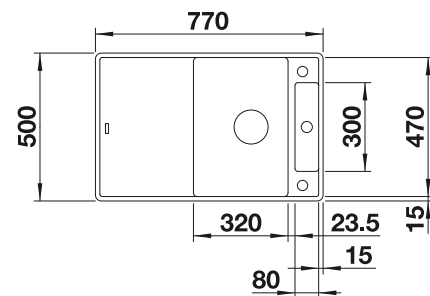

Beckentiefe 190/20 mm

Empfehlung optionales Zubehör

BLANCO UNIT mit BLANCO AXIA III 45 S-F

siehe Seite 312

siehe Seite 377