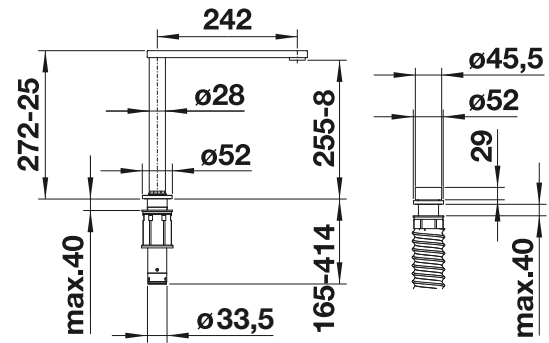

Technische Zeichnung

Durchflussmenge 11.5 l/min bei 3 bar Druck

Im Lieferumfang enthalten

- Rohrauslauf versenkbar und 360° schwenkbar
- 2 Hahnlochbohrungen mit Ø 35 mm erforderlich
- Kartusche mit keramischen Dichtungen
- Flexible Anschlussschläuche mit 750 mm Länge und 3/8" Mutter für besonders leichte und sichere Montage
- Patenteder Strahlregler für deutlich geringere Verkalkung
- LGA zertifiziert
- DVGW Zertifizierung vorgesehen

Empfehlung optionales Zubehör

Schmutzfilter für Eckventil

128434

CHF 27,00 (CHF 24,98)

Empfehlung Spülmittelspender

BLANCO PIONA
Spülmittelspender
siehe Seite 368