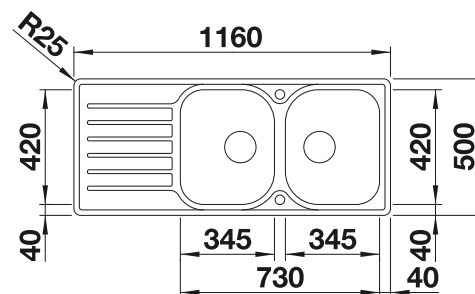

Technische Zeichnung

Edelstahl
Spülen

800 mm

Empfehlung optionales Zubehör

Geschirrkorb aus Edelstahl

220573

CHF 97,00 (CHF 89,73)

BLANCO UNIT mit BLANCO LANTOS 8 S-IF Compact

BLANCOWEGA-S II

siehe Seite 348

BLANCO FLEXON II Low 80/3

siehe Seite 381