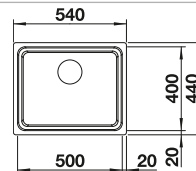

Im Lieferumfang enthalten InFino ohne
Ablauffernbedienung

2 x ETAGON-Schiene aus Edelstahl, Ablaufgarnitur mit Raumsparrohr, 3 1/2" InFino-Korbventil, Befestigungsset
Für Einbau von Küchenarmatur, Ablauffernbedienung oder Spülmittelspender in Schichtstoffplatten empfehlen wir ein flexibles Dichtungsband.
Ausschnitt-Daten finden Sie unter www.blanco.ch