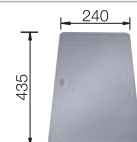

Schneidbrett aus Sicherheitsglas

227 697
CHF 171,00 (CHF 158,19)