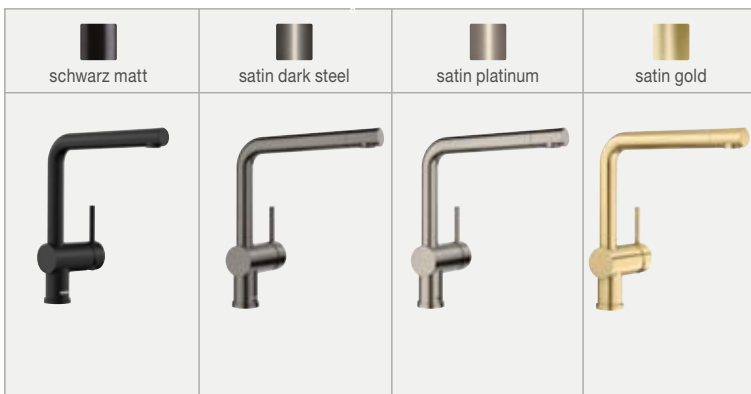

Vereinfachter Bestellprozess

Alle unsere Spülen und Becken sind inklusive Ablaufgarnituren und Komponenten aus zeitlos elegantem Edelstahl erhältlich. Für ausgewählte Becken gibt es zusätzlich die Möglichkeit, aus Ablaufgarnituren mit farbigen Komponenten mit unterschiedlich getönten Metalloberflächen zu wählen, die ideal zu Ihrer Armatur in einer getönten Metalloberfläche passen. Für diese werden das Becken und die Ablaufgarnitur inklusive Komponenten einzeln über zwei separate Artikelnummern bestellt.

2. Wählen Sie das passende InFino Ablaufsystem mit farbigen Komponenten

Die Komponenten sind in folgenden Farben erhältlich:

3. Wählen Sie den passenden Hahn bzw. das passende drink.system

Beispiel:

4. Geniessen Sie farbliche Harmonie