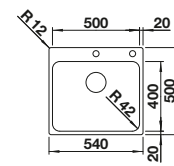

Im Lieferumfang enthalten		InFino mit Ablauffernbedienung
Zusätzliche Lochbohrung möglich. Die nachträgliche Lochbohrung sollte durch einen Fachbetrieb ausgeführt werden.	Ablaufgarnitur mit Raumsparrohr, 2 x 3 1/2" InFino-Korbventil mit Ablauffernbedienung (PushControl), Befestigungsset	Ablaufgarnitur mit Raumsparrohr, 3 1/2" InFino-Korbventil mit Ablauffernbedienung (PushControl), Befestigungsset

Empfehlung optionales Zubehör			BLANCO UNIT mit BLANCO SOLIS-IF/A	
 Schneidbrett aus Bambus 239 449 CHF 91,00 (CHF 84,18)	 TOP-Schienen 235 906 CHF 207,00 (CHF 191,49)	 Abtropfwanne 513 485 CHF 166,00 (CHF 153,56)	 BLANCO CANDOR-S siehe Seite 338	 BLANCO FLEXON II 60/3 siehe Seite 378