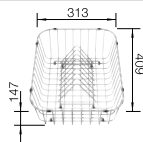

Geschirrkorb mit Tellerstapler

507 829
CHF 204,00 (CHF 188,71)