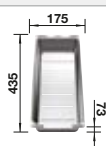

Multifunktionsschale

227 689
CHF 179,00 (CHF 165,59)

BLANCO UNIT mit BLANCO SUBLINE 400-U für Farbige
Komponenten