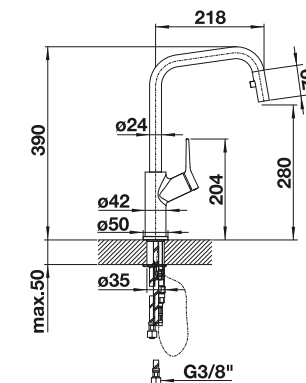

Technische Zeichnung

Durchflussmenge 9.14 l/min bei 3 bar Druck

BLANCO JURENA

- Markante Formgebung
- Hoher Auslauf für leichtes Befüllen von Töpfen und Vasen
- Hoch ansetzender, ergonomischer Bedienhebel