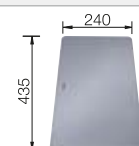

Empfehlung optionales Zubehör

Esche-Compound-Schneidbrett

230 700

CHF 268,00 (CHF 247,92)

Anlegbarer Tropf

230 734

CHF 76,00 (CHF 70,31)

Schneidbrett aus Sicherheitsglas