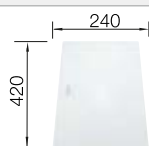

Empfehlung optionales Zubehör

Schneidbrett aus weiss
satiertem Sicherheitsglas

225 333

CHF 291,00 (CHF 269,20)