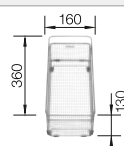

Multifunktionskorb

223 297

CHF 151,00 (CHF 139,69)