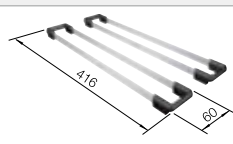

Schneidbrett aus Nussbaum mit
Edelstahlgriff

223 074

CHF 384,00 (CHF 355,23)

Resteschale Edelstahl

219 649

CHF 344,00 (CHF 318,22)

TOP-Schienen

235 906