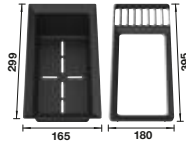

Erhältlich im BLANCO Shop

527 644