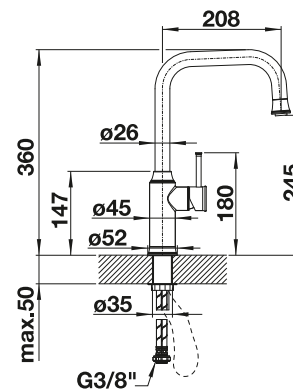

Technische Zeichnung

Durchflussmenge 8,4 l/min bei 3 bar Druck

Im Lieferumfang enthalten

- Auslauf schwenkbar 190°
- Hahnlochbohrung mit Ø 35mm erforderlich
- Kartusche mit keramischen Dichtungen
- Brauseschlauch textilmantelt
- Flexible Anschlussschläuche mit 450mm Länge und 3/8" Mutter für besonders leichte und sichere Montage
- Patentierter Strahlregler für deutlich geringere Verkalkung
- Stabilisierungsplatte zur Erhöhung der Standfestigkeit der Küchenarmatur bei Einbau in Spülen aus Edelstahl
- Serienmässig mit Rückflussverhinderer ausgestattet und damit eigensicher gegen Rückfließen nach EN 1717
- Durchflussmenge: 8 Liter/Minute bei 3 bar (wassersparende Armatur nach DIN EN 817)
- LGA zertifiziert
- DVGW zertifiziert

Empfehlung optionales Zubehör

Schmutzfilter für Eckventil

128 434

CHF 27,00 (CHF 24,98)

Schlauchführung für
Küchenarmaturen

511 920

CHF 27,00 (CHF 24,98)

Empfehlung Spülmittelspender

BLANCO LIVIA
Spülmittelspender
siehe Seite 368

Empfehlung Zugknopf

BLANCO LIVIA Zugknopf chrom

siehe Seite 414