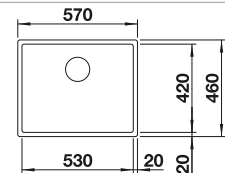

Beckenradius

R10

Hinweis: Auch in Unterbau-Ausführung erhältlich

Hinweis zum Lieferumfang:
Für den Einsatz einer Ablaufernbedienung mit Zugknopf ist bei den IF-Modellen ohne Armaturenbank ein Nachrüst-Set erforderlich.

Empfehlung: Art.-Nr. 232 459 in Kombination mit dem gewünschten Bedienelement (bitte die Ablaufernbedienung separat bestellen).

Für den Einbau von Küchenarmatur, Ablaufernbedienungen oder Spülmittelspender in Laminatarbeitsplatten benötigen Sie ein flexibles Dichtungsband, Art.-Nr. 120 055.

Im Lieferumfang enthalten

InFino ohne Ablaufernbedienung

Ablaufgarnitur mit Raumsparrohr, 3 1/2" InFino-Korbventil, Befestigungsset

Ablaufgarnitur mit Raumsparrohr, 3 1/2" InFino-Korbventil mit Ablaufernbedienung (PushControl), Befestigungsset

Ablaufgarnitur mit Raumsparrohr, 3 1/2" InFino-Korbventil, Befestigungsset