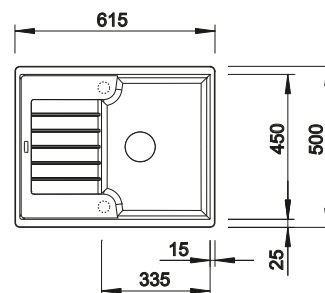

Technische Zeichnung

○ vorgefräste Bohrungen zum Durchschlagen oder Durchsägen
Beckentiefe 190 mm

Empfehlung optionales Zubehör

Schneidbrett aus massiver
Buche

218313

CHF 118,00 (CHF 109,16)

Schneidbrett aus wertigem
Kunststoff in weiss

217611

CHF 118,00 (CHF 109,16)

Multifunktionskorb

223297

CHF 151,00 (CHF 139,69)

BLANCO UNIT mit BLANCO ZIA 40 S

BLANCO KANO

siehe Seite 342

BLANCO SOLON-IF

siehe Seite 387