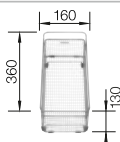

Multifunktionskorb

223 297

CHF 151,00 (CHF 139,69)