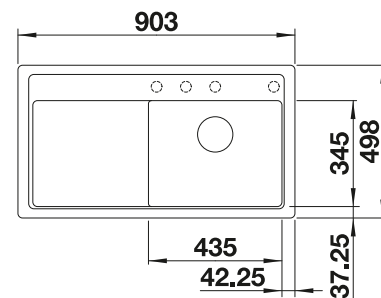

○ vorgefräste Bohrungen zum Durchschlagen oder Durchsägen
Beckentiefe 190 mm

Empfehlung optionales Zubehör

Esche-Compound-Schneidbrett

229 421

CHF 300,00 (CHF 277,52)

Multifunktionsschale aus
Edelstahl

223 077

CHF 221,00 (CHF 204,44)

BLANCO UNIT mit BLANCO ZENAR 5 S-F

BLANCO AVONA

siehe Seite 318

BLANCO SELECT II 50/2

siehe Seite 377