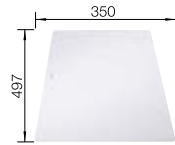

Glasschneidbrett weiss