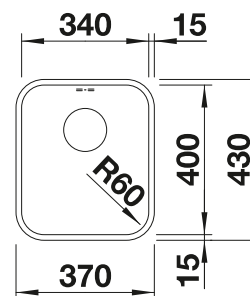

Beckentiefe 175 mm

Ausschnitt-Daten finden Sie unter www.blanco.ch

Edelstahl
Becken

400 mm

Empfehlung optionales Zubehör

TOP-Schienen

235 906
CHF 207,00 (CHF 191,49)

Geschirrkorb aus Edelstahl

514 238
CHF 92,00 (CHF 85,11)

Anlegbarer Tropf

230 734
CHF 76,00 (CHF 70,31)

BLANCO UNIT mit BLANCO SUPRA 340-U

BLANCO MIDA-S

siehe Seite 343

BLANCO BOTTON II 30/2

siehe Seite 386