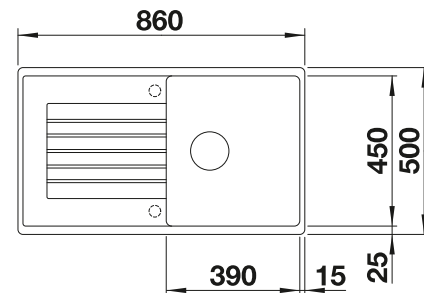

Technische Zeichnung

○ vorgefräste Bohrungen zum Durchschlagen oder Durchsägen
Beckentiefe 190 mm

Empfehlung optionales Zubehör

Schneidbrett aus massiver
Buche
218 313
CHF 118,00 (CHF 109,16)

Schneidbrett aus wertigem
Kunststoff in weiss
217 611
CHF 118,00 (CHF 109,16)

Multifunktionskorb
223 297
CHF 151,00 (CHF 139,69)

BLANCO UNIT mit BLANCO ZIA 5 S

BLANCO KANO
siehe Seite 342

BLANCO SELECT II 50/2
siehe Seite 377