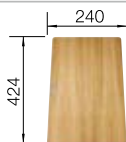

Esche-Compound-Schneidbrett

230 700
CHF 268,00 (CHF 247,92)