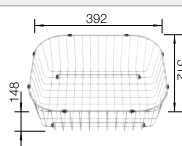

218 313

CHF 118,00 (CHF 109,16)

Schneidbrett aus wertigem
Kunststoff in weiss

217 611

CHF 118,00 (CHF 109,16)

Geschirrkorb aus Edelstahl

220 573

CHF 97,00 (CHF 89,73)