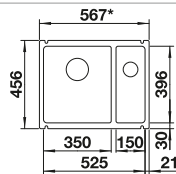

Schneiden Sie bei Bedarf die Oberschränke aus.

Im Lieferumfang enthalten	InFino ohne Ablauffernbedienung
Ablaufgarnitur mit Raumsparrohr, 3 1/2" und 1 1/2" InFino-Korbventil, Befestigungsset	Ablaufgarnitur mit Raumsparrohr, 3 1/2" InFino-Korbventil, Befestigungsset

Empfehlung optionales Zubehör			BLANCO UNIT mit BLANCO SUBLINE-U	
Schneidbrett aus massiver Buche 514544 CHF 118,00 (CHF 109,16)	Multifunktionsschale aus Edelstahl, umklappbar 514542 CHF 315,00 (CHF 291,40)	Anlegbarer Tropf 230734 CHF 76,00 (CHF 70,31)	BLANCO LINUS-S siehe Seite 332	BLANCO SOLON-IF siehe Seite 387