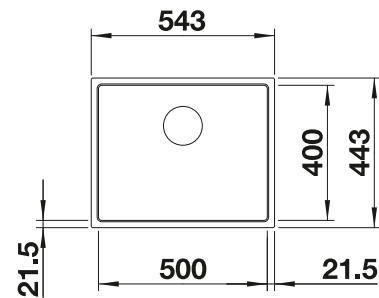

Beckentiefe 190 mm

Für den Einbau von Küchenarmatur, Ablauffernbedienung oder Spülmittelspender in Laminatarbeitsplatten benötigen Sie ein flexibles Dichtungsband, Art.-Nr. 120 055.

Hinweis: Ab 15 mm Arbeitsplattendicke muss auf der Unterseite ein Freiraum für den Überlauf ausgeschnitten werden
Bitte beachten Sie die Ausschnittsdaten für das jeweilige Einbauverfahren.

Detaillierte Maße und Zeichnungen finden Sie modellbezogen bei den Ausschnitt-Daten im Internet unter www.blanco.ch

Empfehlung optionales Zubehör

TOP-Schienen

235 906
CHF 207,00 (CHF 191,49)

Esche-Compound-Schneidbrett

230 700
CHF 268,00 (CHF 247,92)

Multifunktionsschale

227 689
CHF 179,00 (CHF 165,59)

BLANCO UNIT mit BLANCO SUBLINE 500-IF SteelFrame

BLANCO SONEA-S Flexo

siehe Seite 316

BLANCO SELECT II XL 60/3
Orga

siehe Seite 373