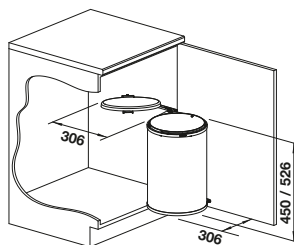

- Kompaktes System zum direkten Anbau an die Schranktüre
- Grosses Abfallvolumen trotz kompakter Abmessungen
- Öffnet bequem mit der Schranktür
- Einfach nach oben entnehmbarer Eimer
- Hohe Stabilität durch Stahl-Korpus
- Stufenlos verstellbar: auch für Kassettentüren geeignet
- Kann links- wie rechtsseitig montiert werden

Unterschrank mm	400
BLANCO SINGOLO XL	
	526377
Preis CHF inkl. <i>(Preis CHF excl.)</i>	CHF 133,00 <i>(CHF 123,03)</i>
Eimervolumen	20 l