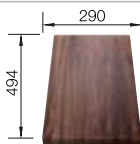

Brückenschneidbrett aus massivem Nussbaum

225 331

CHF 334,00 (CHF 308,97)