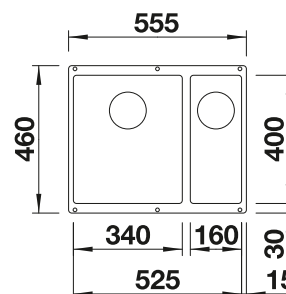

Beckentiefe 190/130 mm
Ausschnittsradius: 10 mm

Hinweis: Ablaufgarnitur muss separat bestellt werden.

Empfehlung optionales Zubehör

TOP-Schienen

235 906
CHF 207,00 (CHF 191,49)

Esche-Compound-Schneidbrett

230 700
CHF 268,00 (CHF 247,92)

Schneidbrett aus Sicherheitsglas

227 697
CHF 171,00 (CHF 158,19)

BLANCO UNIT mit BLANCO SUBLINE 340/160-U für Farbige Komponenten

BLANCO LINUS-S

siehe Seite 332

BLANCO FLEXON II 60/3

siehe Seite 378