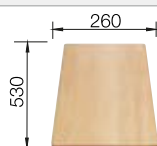

Empfehlung optionales Zubehör

Schneidbrett aus massiver
Buche

218 313

CHF 118,00 (CHF 109,16)

Schneidbrett aus wertigem
Kunststoff in weiss

217 611

CHF 118,00 (CHF 109,16)

Multifunktionskorb