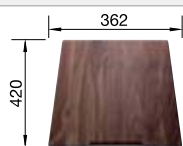

Empfehlung optionales Zubehör

Schneidbrett aus Nussbaum mit
Edelstahlgriff

223 074

CHF 384,00 (CHF 355,23)