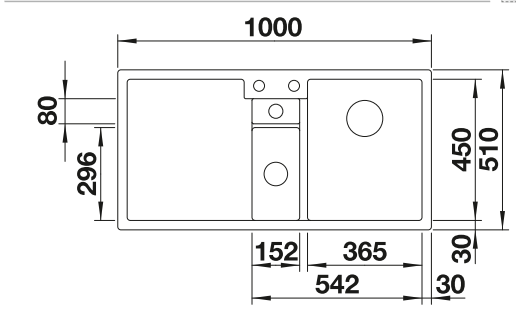

Beckentiefe 190/155/45 mm