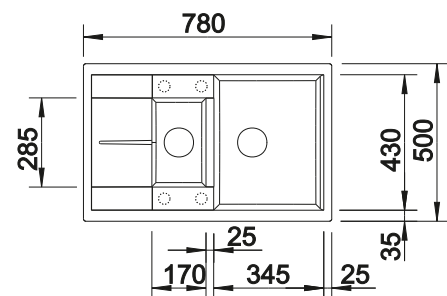

Technische Zeichnung

R8

○ vorgefräste Bohrungen zum Durchschlagen oder Durchsägen
Beckentiefe 190/145 mm

Empfehlung optionales Zubehör

Schneidbrett aus massiver Buche
218 313
CHF 118,00 (CHF 109,16)

Schneidbrett aus wertigem Kunststoff in weiss
217 611
CHF 118,00 (CHF 109,16)

Multifunktionsschale aus Edelstahl
217 796
CHF 204,00 (CHF 188,71)

BLANCO UNIT mit BLANCO METRA 6 S COMPACT

BLANCO LINUS-S
siehe Seite 333

BLANCO SELECT II 60/4 Orga
siehe Seite 373