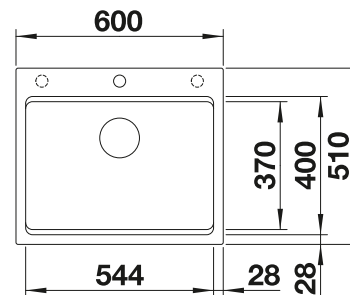

Technische Zeichnung

○ vorgefräste Bohrungen zum Durchschlagen oder Durchsägen
Beckentiefe 220 mm

Empfehlung optionales Zubehör

Esche-Compound-Schneidbrett

230 700
CHF 268,00 (CHF 247,92)

Anlegbarer Tropf

230 734
CHF 76,00 (CHF 70,31)

BLANCO UNIT mit BLANCO ETAGON 6

BLANCO drink.filter EVOL-S Pro

siehe Seite 295

BLANCO SELECT II XL 60/3

siehe Seite 374