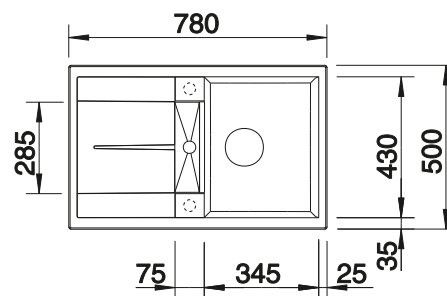

Technische Zeichnung

R8

○ vorgefräste Bohrungen zum Durchschlagen oder Durchsägen
Beckentiefe 190/25 mm

Empfehlung optionales Zubehör

Schneidbrett aus massiver
Buche

218 313

CHF 118,00 (CHF 109,16)

Schneidbrett aus wertigem
Kunststoff in weiss

217 611

CHF 118,00 (CHF 109,16)

Eck-Schale

235 866

CHF 106,00 (CHF 98,06)

BLANCO UNIT mit BLANCO METRA 45 S

BLANCO LINUS

siehe Seite 336

BLANCO SELECT II 45/2

siehe Seite 377