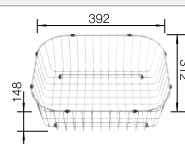

Edelstahl
Spülen

600 mm

Empfehlung optionales Zubehör

SmartCut-Schneidbrett aus Kunststoff

232 181

CHF 135,00 (CHF 124,88)

Geschirrkorb aus Edelstahl

220 573