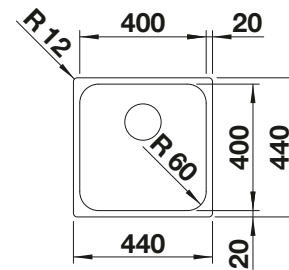

Beckentiefe 175 mm

Für Einbau von Küchenarmatur, Ablaufernbedienung oder Spülmittelspender in Schichtstoffplatten empfehlen wir ein flexibles Dichtungsband.

Ausschnitt-Daten finden Sie unter www.blanco.ch

Empfehlung optionales Zubehör

235 906
CHF 207,00 (CHF 191,49)

514 238
CHF 92,00 (CHF 85,11)

230 734
CHF 76,00 (CHF 70,31)

BLANCO UNIT mit BLANCO SUPRA 400-IF R12

siehe Seite 343

siehe Seite 387