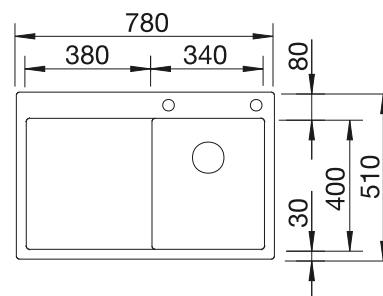

Beckentiefe 190 mm

Edelstahl
Spülen

400 mm

Empfehlung optionales Zubehör

Schneidbrett aus weiss
satiertem Sicherheitsglas

225 333

CHF 291,00 (CHF 269,20)

Resteschale Edelstahl

219 649

CHF 344,00 (CHF 318,22)

TOP-Schienen

235 906

CHF 207,00 (CHF 191,49)

BLANCO UNIT mit BLANCO CLARON 4 S-IF

BLANCOCLINA-S II Sensor

siehe Seite 308

BLANCO SOLON-IF

siehe Seite 387