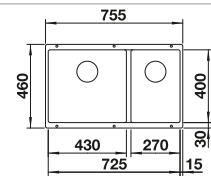

Im Lieferumfang enthalten

Ablaufgarnitur mit Raumsparrohr, Ablaufverbindung, 2 x 3 1/2" InFino-Korbventil, Befestigungsset

InFino ohne
Ablauffernbedienung