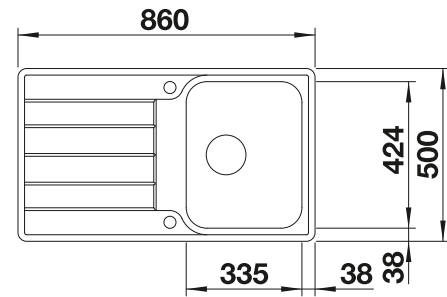

Beckentiefe 205 mm

Edelstahl
Spülen

450 mm

Empfehlung optionales Zubehör

Geschirrkorb mit Tellerstapler

507 829
CHF 204,00 (CHF 188,71)

BLANCO UNIT mit BLANCO CLASSIMO 45 S-IF

BLANCO LANORA

siehe Seite 339

BLANCO SELECT II 45/2

siehe Seite 377