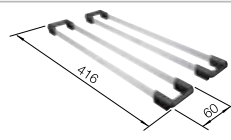

TOP-Schienen

235906
CHF 207,00 (CHF 191,49)

BLANCO UNIT mit BLANCO CLARON 180-U

BLANCO drink.filter EVOL-S Pro

siehe Seite 295

BLANCO SOLON-IF

siehe Seite 387