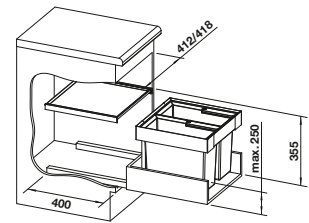

- Breite Modellpalette für alle Standard-Spülenunterschranke mit einer Schublade
- Vielfältige Möglichkeiten zur Abfalltrennung und Aufbewahrung dank flexibler Eimerkombinationen
- Hohe Stabilität und Reinigungsfreundlichkeit durch Rahmenlösung mit hängenden Eimern
- Einfache Montage ohne Anzeichnen oder Vorbohren
- Der mitgelieferte ausziehbare Systemdeckel kann als praktischer Aufbewahrungsbereich verwendet werden.
- Modernes Design mit hochwertigem Aluminium
- Leichte Reinigung aller Teile dank grosser und glatter Flächen
- Optional erhältliches Zubehör ergänzt das System zu einer individuellen Lösung

reddot award 2017 winner

Unterschrank mm	500	500	450
BLANCO FLEXON II	50/3	50/2	45/2
	521 470	521 469	521 468
Preis CHF inkl. (Preis CHF excl.)	CHF 331,00 (CHF 306,20)	CHF 301,00 (CHF 278,45)	CHF 300,00 (CHF 277,52)

Eimervolumen	35 l	38 l	32 l