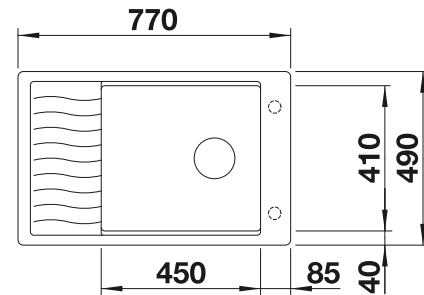

○ vorgefräste Bohrungen zum Durchschlagen oder Durchsägen
Beckentiefe 190 mm

Empfehlung optionales Zubehör

Multifunktionsschale

227 689

CHF 179,00 (CHF 165,59)

Multifunktionskorb

223 297

CHF 151,00 (CHF 139,69)