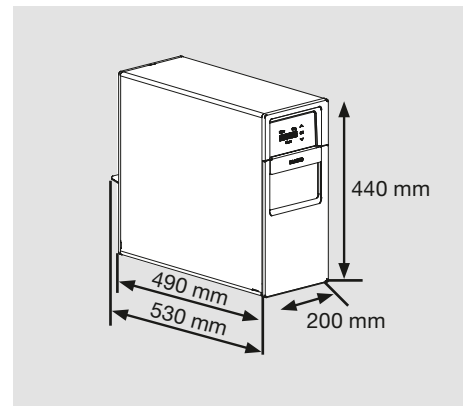

Ohne Abfallsystem