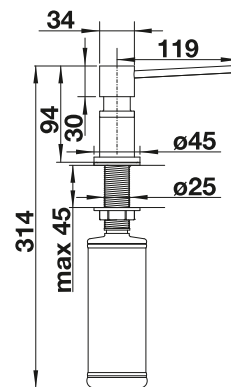

Technische Zeichnung

- Hahnlochbohrung mit $\varnothing$ 35 mm erforderlich
- Flascheninhalt: 300 ml

Im Lieferumfang enthalten