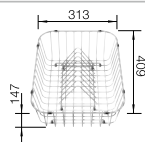

Empfehlung optionales Zubehör

Schneidbrett aus massiver
Buche

225 362
CHF 118,00 (CHF 109,16)

Geschirrkorb mit Tellerstapler

507 829
CHF 204,00 (CHF 188,71)

Zugknopf schwarz matt

238 688
CHF 135,00 (CHF 124,88)