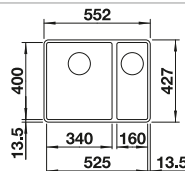

Im Lieferumfang enthalten	InFino ohne Ablauffernbedienung
Ausschnitt-Daten für alle Einbauprozesse finden Sie auf unserer Internetseite im Downloadbereich. Hinweis: Ab 15 mm Arbeitsplattendicke muss auf der Unterseite ein Freiraum für den Überlauf ausgeschnitten werden.	Ablaufgarnitur mit Raumsparrohr, Ablaufverbindung, 2 x 3 1/2" InFino-Korbventil
	Ablaufgarnitur mit Raumsparrohr, 3 1/2" InFino-Korbventil

Empfehlung optionales Zubehör			BLANCO UNIT mit BLANCO SUBLINE-F	
 Esche-Compound-Schneidbrett 230 700 CHF 268,00 (CHF 247,92)	 Schneidbrett aus Sicherheitsglas 227 697 CHF 171,00 (CHF 158,19)	 TOP-Schienen 235 906 CHF 207,00 (CHF 191,49)	 BLANCO LINUS-S siehe Seite 333	 BLANCO SOLON-IF siehe Seite 387

Detaillierte Maße und Zeichnungen mit Ausschnitten finden Sie im Internet unter www.blanco.com. Infos zur Verordnung (EG) 1907/2006 (REACH) finden Sie im Servicekapitel. Sämtliche UVP (unverbindl. Preisempfehlung) verstehen sich pro Stück, inkl. MwSt. (Die Preise innerhalb der Klammern = HNP excl. MwSt.)