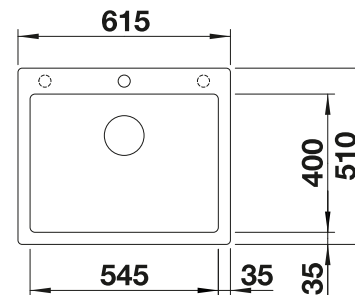

○ vorgefräste Bohrungen zum Durchschlagen oder Durchsägen
Beckentiefe 220 mm

Das optionale Esche-Compound-Schneidbrett kann nur auf dem Beckenrand platziert werden, wenn der Durchmesser der Küchenarmatur kleiner als 48 mm ist.

Hinweis: Ablaufgarnitur muss separat bestellt werden.

Empfehlung optionales Zubehör

Esche-Compound-Schneidbrett

230 700
CHF 268,00 (CHF 247,92)

TOP-Schienen

235 906
CHF 207,00 (CHF 191,49)

Anlegbarer Tropf

230 734
CHF 76,00 (CHF 70,31)

BLANCO UNIT mit BLANCO PLEON 6 für Farbige Komponenten

BLANCO ALTA-S II

siehe Seite 319

BLANCO SELECT II 60/3

siehe Seite 374