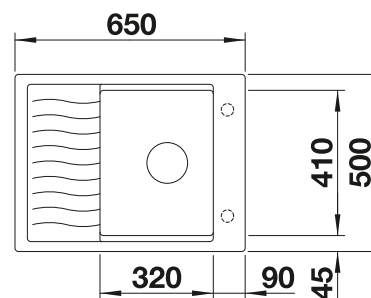

○ vorgefräste Bohrungen zum Durchschlagen oder Durchsägen
Beckentiefe 190 mm

Empfehlung optionales Zubehör

Schneidbrett aus massiver
Buche

218 313

CHF 118,00 (CHF 109,16)

Schneidbrett aus wertigem
Kunststoff in weiss