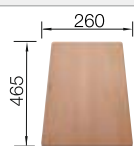

900 mm

Empfehlung optionales Zubehör

Schneidbrett aus massiver
Buche

225 685
CHF 106,00 (CHF 98,06)

Geschirrkorb aus Edelstahl

514 238
CHF 92,00 (CHF 85,11)

BLANCO UNIT mit BLANCO TOP EZS 12 x 4-2

BLANCO DARAS-S