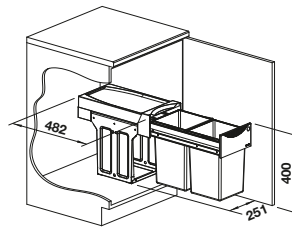

- Grosses Abfallvolumen trotz kompakter Abmessungen
- Flexible Positionierung im Unterschrank
- Einfache Bodenmontage mit nur vier Schrauben
- Sehr hohe Stabilität durch U-förmiges Stahlblechprofil
- Einfach nach oben entnehmbare Eimer, dank des komfortablen Vollauszugs
- Funktionales Design aus hochwertigem Kunststoff

Unterschrank mm	300
BLANCO BOTTON II	30/2
	526376
Preis CHF inkl. (Preis CHF excl.)	CHF 201,00 (CHF 185,94)
Eimervolumen	30 l