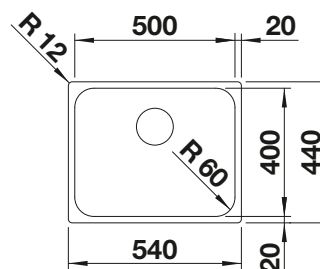

Beckentiefe 175 mm

Für Einbau von Küchenarmatur, Ablaufernbedienung oder Spülmittelspender in Schichtstoffplatten empfehlen wir ein flexibles Dichtungsband.

Ausschnitt-Daten finden Sie unter www.blanco.ch

Empfehlung optionales Zubehör

TOP-Schienen

235906
CHF 207,00 (CHF 191,49)

Geschirrkorb aus Edelstahl

514238
CHF 92,00 (CHF 85,11)

Anlegbarer Tropf

230734
CHF 76,00 (CHF 70,31)

BLANCO UNIT mit BLANCO SUPRA 500-IF R12

BLANCO MIDA-S

siehe Seite 343

BLANCO SOLON-IF

siehe Seite 387