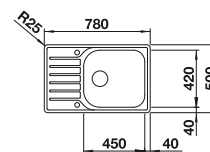

BLANCO LANTOS XL 6 S-IF

Edelstahl

- Vielfältige Spülenfamilie mit klarer Formgebung
- Eleganter IF-Flachrand für den flächenbündigen und aufliegenden Einbau
- Mit extra grossem Becken
- Grosszügige Abtropffläche
- Reversibel einbaubar
- Mit 3 1/2" Edelstahl-Korbventil

Unterschrank mm	600	600
BLANCO LANTOS XL 6 S-IF		Compact
IF-Flachrand		
	reversibel	reversibel
Bürstfinish	519 709	523 140
Preis CHF inkl. (Preis CHF excl.)	CHF 748,00 (CHF 691,95)	CHF 645,00 (CHF 596,67)
Beckentiefe	165 mm	165 mm

Im Lieferumfang enthalten

Ablaufgarnitur mit Raumsparrohr, 3 1/2" Korbventil mit Ablaufernbedienung (Drehbetätigung)

Mit Ablaufernbedienung

Empfehlung optionales Zubehör

Geschirrkorb aus Edelstahl

220573

CHF 97,00 (CHF 89,73)

BLANCO UNIT mit BLANCO LANTOS XL 6 S-IF

BLANCOWEGA-S II

siehe Seite 348

BLANCO SELECT II 60/2

siehe Seite 374