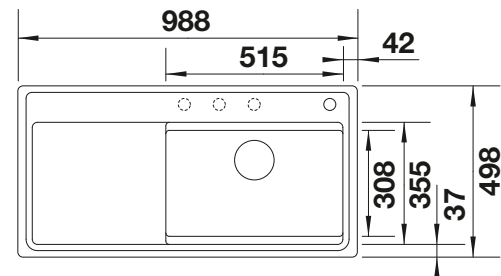

Im Lieferumfang enthalten **InFino mit Ablaufernbedienung** **Technische Zeichnung**

Esche-Compound-Schneidbrett, gelochter GN 1/4 Garbehälter, gelochter GN 1/2 Garbehälter, Ablaufgarnitur mit Raumparrohr, 3 1/2" InFino-Korbventil mit Ablaufernbedienung (Drehbetätigung)

○ vorgefräste Bohrungen zum Durchschlagen oder Durchsägen
Beckentiefe 190 mm

Empfehlung optionales Zubehör

Multifunktionsschale aus
Edelstahl
223 077
CHF 221,00 (CHF 204,44)

BLANCO UNIT mit BLANCO ZENAR XL 6 S-F DampfgarPlus

BLANCO AVONA-S
siehe Seite 317

BLANCO SELECT II XL 60/3
Orga
siehe Seite 373