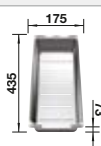

Multifunktionsschale

227 689
CHF 179,00 (CHF 165,59)