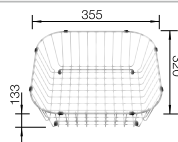

Beckentiefe 185 mm

Hinweis: Bei der Kombination von Einzelbecken benötigen Sie eine Beckenverbindung, Art.-Nr. 120 055

Empfehlung optionales Zubehör

Schneidbrett aus Bambus

239 449
CHF 91,00 (CHF 84,18)

Geschirrkorb aus Edelstahl