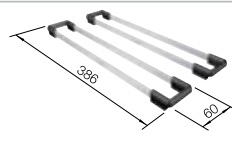

Zwei ETAGON-Schienen

234 164
CHF 207,00 (CHF 191,49)