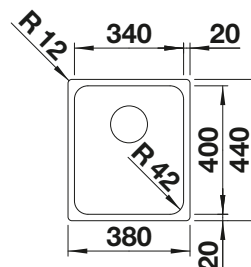

Beckentiefe 185 mm

Hinweis: Für den Einbau von Küchenarmatur, Ablauferrbedienung oder Spülmittelspender in Laminatarbeitsplatten benötigen Sie ein flexibles Dichtungsband, Art.-Nr. 120 055.

Empfehlung optionales Zubehör

239 449

CHF 91,00 (CHF 84,18)

514 238

CHF 92,00 (CHF 85,11)