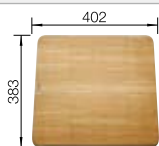

Im Lieferumfang enthalten

InFino mit Ablauffernbedienung

Esche-Compound-Schneidbrett