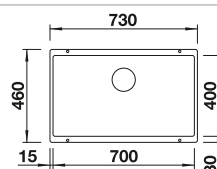

Ausschnitttradius: 10 mm

Hinweis:
Bestellen Sie Ablaufverbindungen für Kombinationen aus zwei individuellen Becken bitte separat.

Im Lieferumfang enthalten	InFino ohne Ablauferrbedienung
Multifunktionskorb aus Edelstahl, Ablaufgarnitur mit Raumsparrohr, 3 1/2" InFino-Korbventil, Befestigungsset	Ablaufgarnitur mit Raumsparrohr, 3 1/2" InFino-Korbventil, Befestigungsset