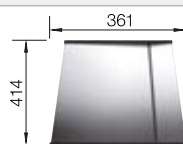

Anlegbarer Tropf aus Edelstahl

223067
CHF 418,00 (CHF 386,68)