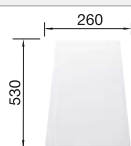

Empfehlung optionales Zubehör

Schneidbrett aus massiver
Buche
218 313
CHF 118,00 (CHF 109,16)

Schneidbrett aus wertigem
Kunststoff in weiss
217 611
CHF 118,00 (CHF 109,16)

Eck-Schale
235 866
CHF 106,00 (CHF 98,06)