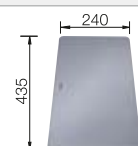

Schneidbrett aus Sicherheitsglas

227 697
CHF 171,00 (CHF 158,19)