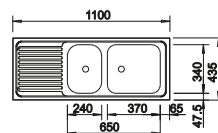

Im Lieferumfang enthalten	Ohne Ablauffernbedienung
----------------------------------	---------------------------------

Planungshinweis:

Doppel-Ablaufgarnitur 1 ½" bitte separat bestellen.
Beckengröße: 370 x 340 x 150 mm / 240 x 340 x 145 mm
Ausschnittmasse: 1082 x 417 mm