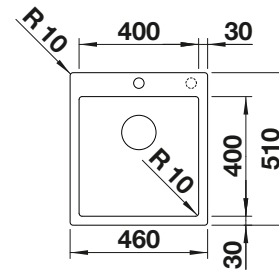

Beckentiefe 190 mm

Empfehlung optionales Zubehör

Schneidbrett aus Nussbaum mit Edelstahlgriff	Resteschale Edelstahl	Anlegbarer Tropf aus Edelstahl
223 074 CHF 384,00 (CHF 355,23)	219 649 CHF 344,00 (CHF 318,22)	223 067 CHF 418,00 (CHF 386,68)

BLANCO UNIT mit BLANCO CLARON 400-IF/A

BLANCO drink.filter EVOL-S Pro	BLANCO SOLON-IF
siehe Seite 295	siehe Seite 387