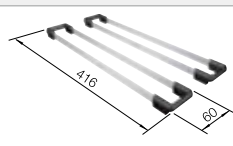

TOP-Schienen

235 906

CHF 207,00 (CHF 191,49)

BLANCO UNIT mit BLANCO CLARON 4 S-IF

BLANCOCLINA-S II Sensor

siehe Seite 308

BLANCO SOLON-IF

siehe Seite 387