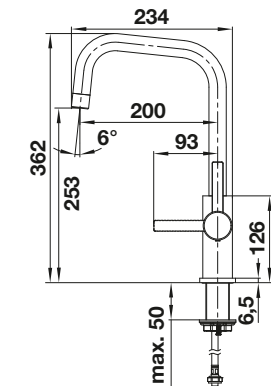

Technische Zeichnung

Durchflussmenge 14.1 l/min bei 3 bar Druck