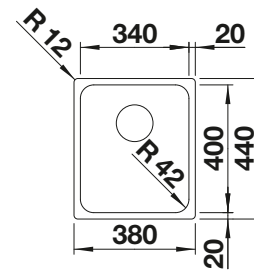

Beckentiefe 185 mm

Hinweis: Bei der Kombination von Einzelbecken benötigen Sie eine Beckenverbindung.

Edelstahl
Becken

400 mm

Empfehlung optionales Zubehör

239 449

CHF 91,00 (CHF 84,18)

514 238

CHF 92,00 (CHF 85,11)

230 734

CHF 76,00 (CHF 70,31)