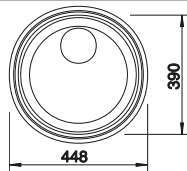

Ausschnitt für IF-Flachrand von oben auf Arbeitsplatte aufliegend

Für Einbau von Küchenarmatur, Ablaufernbedienung oder Spülmittelspender in Schichtstoffplatten empfehlen wir ein flexibles Dichtungsband.
Ausschnitt-Daten finden Sie unter www.blanco.ch

Flächenbündiger Einbau