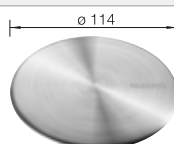

Ablaufgarnitur mit Raumparrohr, 3 1/2" Korbventil mit Ablauffernbedienung (Drehbetätigung)

Empfehlung optionales Zubehör

Multifunktionskorb

223 297
CHF 151,00 (CHF 139,69)

Geschirrkorb mit Tellerstapler

507 829
CHF 204,00 (CHF 188,71)