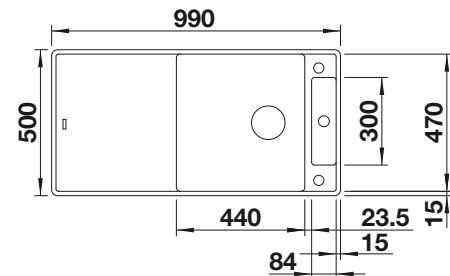

Beckentiefe 190/45 mm

Empfehlung optionales Zubehör

BLANCO UNIT mit BLANCO AXIA III XL 6 S-F

siehe Seite 312

siehe Seite 373