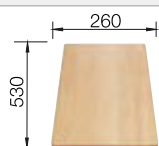

Empfehlung optionales Zubehör

Schneidbrett aus massiver Buche
218 313
CHF 118,00 (CHF 109,16)