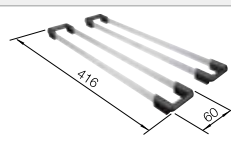

TOP-Schienen

235 906
CHF 207,00 (CHF 191,49)