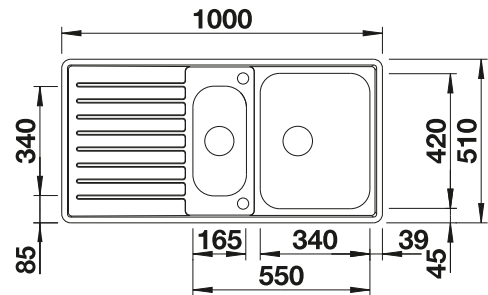

Beckentiefe 185/150 mm

Edelstahl
Spülen

600 mm

Empfehlung optionales Zubehör

507 829

CHF 204,00 (CHF 188,71)

BLANCO UNIT mit BLANCO CLASSIC Pro 6 S-IF

siehe Seite 340

siehe Seite 373