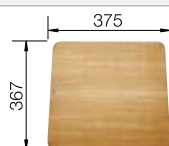

Esche-Compound-Schneidbrett

229421

CHF 300,00 (CHF 277,52)