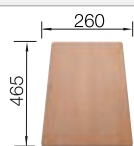

Empfehlung optionales Zubehör

Schneidbrett aus massiver
Buche

225 685

CHF 106,00 (CHF 98,06)