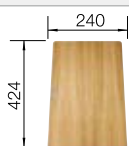

Esche-Compound-Schneidbrett

230 700
CHF 268,00 (CHF 247,92)