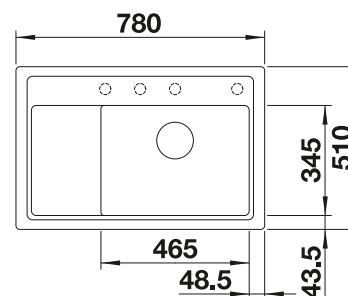

Technische Zeichnung

○ vorgefräste Bohrungen zum Durchschlagen oder Durchsägen
Beckentiefe 190 mm

Empfehlung optionales Zubehör

Multifunktionsschale aus
Edelstahl
223 077
CHF 221,00 (CHF 204,44)

BLANCO UNIT mit BLANCO ZENAR XL 6 S Compact

BLANCO AVONA-S
siehe Seite 317

BLANCO SELECT II 60/2
siehe Seite 374