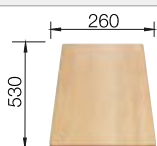

Empfehlung optionales Zubehör

Schneidbrett aus massiver
Buche
218 313
CHF 118,00 (CHF 109,16)

Schneidbrett aus wertigem
Kunststoff in weiss
217 611
CHF 118,00 (CHF 109,16)

Multifunktionsschale aus
Edelstahl
217 796
CHF 204,00 (CHF 188,71)