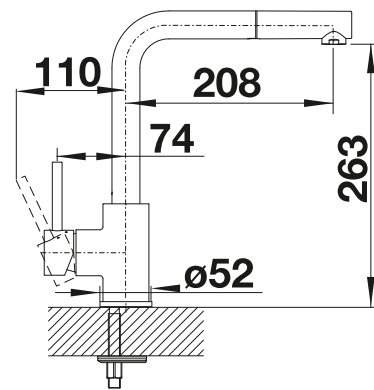

Technische Zeichnung

Durchflussmenge 10.2 (Hochdruck) / 7 (Niederdruck) l/min bei 3 bar Druck

Im Lieferumfang enthalten

- Auslauf schwenkbar 360°
- Hahnlochbohrung mit Ø 35 mm erforderlich
- BLANCO-Kartusche mit keramischen Dichtscheiben
- Flexible Anschlusschläuche mit 350 mm Länge und 3/8" Mutter für besonders leichte und sichere Montage
- Nylonummantelter Brauseschlauch
- Serienmässig mit Rückflussverhinderer ausgestattet und damit eigensicher gegen Rückfließen nach EN 1717
- LGA zertifiziert
- DVGW zertifiziert

Empfehlung optionales Zubehör

Schmutzfilter für Eckventil

128 434

CHF 27,00 (CHF 24,98)

Strahlreglerset mit Klar- und Peristrahler für Hochdruck-Armaturen, inkl. Serviceschlüssel

521 746

CHF 24,00 (CHF 22,20)

Schlauchführung für Küchenarmaturen

511 920

CHF 27,00 (CHF 24,98)

Empfehlung Spülmittelspender

BLANCO LATO Spülmittelspender
siehe Seite 369