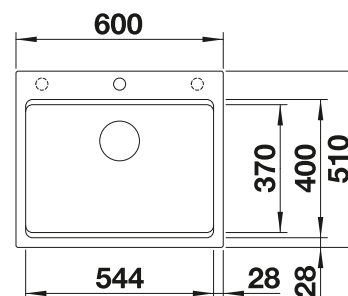

○ vorgefräste Bohrungen zum Durchschlagen oder Durchsägen
Beckentiefe 220 mm
Hinweis: Ablaufgarnitur muss separat bestellt werden.

Empfehlung optionales Zubehör

Esche-Compound-Schneidbrett

230 700
CHF 268,00 (CHF 247,92)

Anlegbarer Tropf

230 734
CHF 76,00 (CHF 70,31)

BLANCO UNIT mit BLANCO ETAGON 6 für Farbige
Komponenten

BLANCO ALTA-S II

siehe Seite 319

BLANCO SELECT II XL 60/3

siehe Seite 374