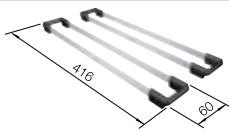

Empfehlung optionales Zubehör

TOP-Schienen

235 906
CHF 207,00 (CHF 191,49)