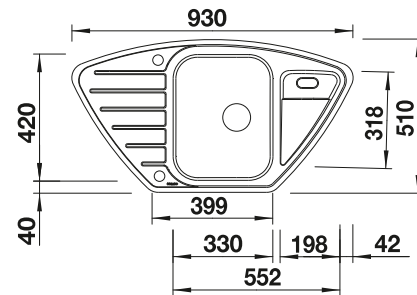

Technische Zeichnung

Beckentiefe 170/35 mm

Ausschnitt-Daten für alle Einbauprozesse finden Sie ausserdem auf unserer Internetseite im Downloadbereich

Hinweis:

Bei Einbau in einen 60 cm-Zeilenschrank sind für die Zusatzbecken-Entwässerung die darunter befindlichen Schrankwände auszuhängen. Eine Geschirrspülmaschine ist ggf. links des Spülbeckens einzuplanen.

Edelstahl
Spülen

900x900 mm

Empfehlung optionales Zubehör

Geschirrkorb aus Edelstahl

220573

CHF 97,00 (CHF 89,73)

BLANCO UNIT mit BLANCO LANTOS 9 E-IF

BLANCOWEGA-S II

siehe Seite 348

BLANCO SOLON-IF

siehe Seite 387