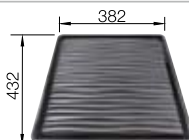

Technische Zeichnung

Beckentiefe 175 mm

Ausschnitt-Daten finden Sie unter www.blanco.ch

Empfehlung optionales Zubehör

TOP-Schienen

235 906
CHF 207,00 (CHF 191,49)

Geschirrkorb aus Edelstahl

514 238
CHF 92,00 (CHF 85,11)