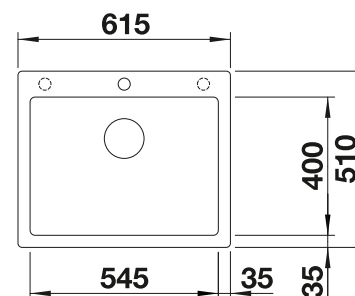

○ vorgefräste Bohrungen zum Durchschlagen oder Durchsägen
Beckentiefe 220 mm

Das optionale Esche-Compound-Schneidbrett kann nur auf dem Beckenrand platziert werden, wenn der Durchmesser der Küchenarmatur kleiner als 48 mm ist.

Empfehlung optionales Zubehör

Esche-Compound-Schneidbrett

230 700
CHF 268,00 (CHF 247,92)

TOP-Schienen

235 906
CHF 207,00 (CHF 191,49)

Anlegbarer Tropf

230 734
CHF 76,00 (CHF 70,31)

BLANCO UNIT mit BLANCO PLEON 6

BLANCO LINUS-S

siehe Seite 333

BLANCO SELECT II 60/3

siehe Seite 374