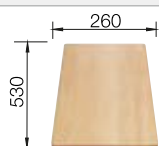

Empfehlung optionales Zubehör

Schneidbrett aus massiver
Buche

218 313

CHF 118,00 (CHF 109,16)