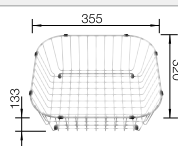

Empfehlung optionales Zubehör

Schneidbrett aus Bambus

239 449

CHF 91,00 (CHF 84,18)

Geschirrkorb aus Edelstahl

514 238

CHF 92,00 (CHF 85,11)

Anlegbarer Tropf