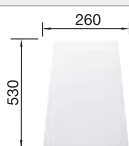

Empfehlung optionales Zubehör

Schneidbrett aus massiver
Buche

218 313

CHF 118,00 (CHF 109,16)

Schneidbrett aus wertigem
Kunststoff in weiss

217 611

CHF 118,00 (CHF 109,16)

Eck-Schale