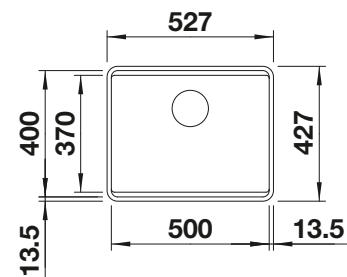

Beckentiefe 200 mm

Hinweis:

Ab 15 mm Arbeitsplattendicke muss auf der Unterseite ein Freiraum für den Überlauf ausgeschnitten werden.

Detaillierte Masse und Zeichnungen finden Sie modellbezogen bei den Ausschnitt-Daten im Internet unter www.blanco.de.

Empfehlung optionales Zubehör

Esche-Compound-Schneidbrett

230 700

CHF 268,00 (CHF 247,92)

Anlegbarer Tropf

230 734

CHF 76,00 (CHF 70,31)

Schneidbrett aus Sicherheitsglas

227 697

CHF 171,00 (CHF 158,19)

BLANCO UNIT mit BLANCO ETAGON 500-F

BLANCO drink.soda EVOL-S Pro

siehe Seite 294

BLANCO SELECT II 60/3 Orga

siehe Seite 373