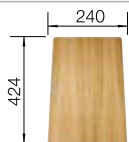

○ vorgefräste Bohrungen zum Durchschlagen oder Durchsägen
Beckentiefe 220 mm

Empfehlung optionales Zubehör

Esche-Compound-Schneidbrett

230 700

CHF 268,00 (CHF 247,92)

Anlegbarer Tropf

230 734

CHF 76,00 (CHF 70,31)