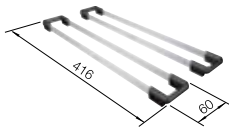

Empfehlung optionales Zubehör

TOP-Schienen

235 906
CHF 207,00 (CHF 191,49)