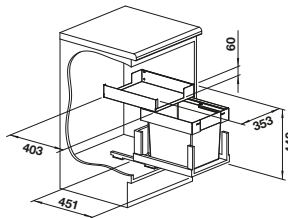

- Durchdachte Lösung für BLANCO Soda: effektive Raumnutzung des Unterschranks durch das optimale Zusammenspiel aller Systemkomponenten
- Besonders gute Zugänglichkeit des Soda-Systems bei Filter- oder CO2-Zylinder-Wechsel
- Alles an einem Ort: der integrierte Ablageboden bietet Platz für 4 CO2-Zylinder
- Alle Systemkomponenten sind optisch aufeinander abgestimmt
- Leichte Reinigung aller Teile dank grosser und glatter Flächen

reddot winner 2021

Unterschrank mm	600
BLANCO SELECT II 40/1 Combi	
	526304
Preis CHF inkl. (Preis CHF excl.)	CHF 841,00 (CHF 777,98)
Eimervolumen	30 l

Im Lieferumfang enthalten

Auszugssystem zur Frontanbindung, Schubkasten, Auszugsschienen, Integrierter Ablageboden, 1 x 30 l Eimer