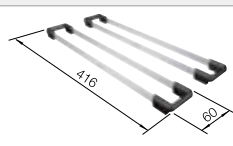

Empfehlung optionales Zubehör

Esche-Compound-Schneidbrett

230 700
CHF 268,00 (CHF 247,92)

Schneidbrett aus Sicherheitsglas

227 697
CHF 171,00 (CHF 158,19)

TOP-Schienen

235 906
CHF 207,00 (CHF 191,49)

BLANCO UNIT mit BLANCO SUBLINE 320-F