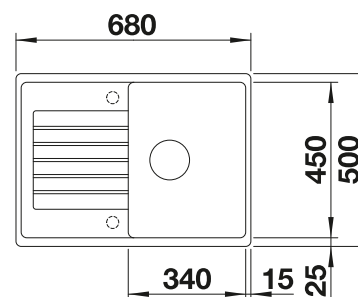

Technische Zeichnung

○ vorgefräste Bohrungen zum Durchschlagen oder Durchsägen
Beckentiefe 190 mm

Empfehlung optionales Zubehör

Schneidbrett aus massiver
Buche

218313

CHF 118,00 (CHF 109,16)

Schneidbrett aus wertigem
Kunststoff in weiss

217611

CHF 118,00 (CHF 109,16)

Geschirrkorb mit Tellerstapler

507829

CHF 204,00 (CHF 188,71)

BLANCO UNIT mit BLANCO ZIA 45 S Compact

BLANCO KANO

siehe Seite 342

BLANCO BOTTON Pro 45/2
Manuell

siehe Seite 385