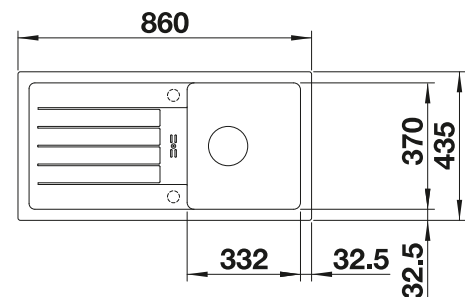

Technische Zeichnung

○ vorgefräste Bohrungen zum Durchschlagen oder Durchsägen
Beckentiefe 180 mm

Empfehlung optionales Zubehör

Schneidbrett aus massiver
Buche

225685

CHF 106,00 (CHF 98,06)

BLANCO UNIT mit BLANCO FAVUM 45 S

BLANCOWEGA II

siehe Seite 349

BLANCO BOTTON II 30/2

siehe Seite 386