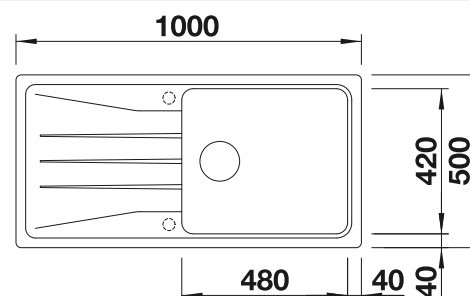

Technische Zeichnung

○ vorgefräste Bohrungen zum Durchschlagen oder Durchsägen
Beckentiefe 190 mm

Empfehlung optionales Zubehör

Schneidbrett aus massiver
Buche
218 313
CHF 118,00 (CHF 109,16)

Schneidbrett aus wertigem
Kunststoff in weiss
217 611
CHF 118,00 (CHF 109,16)

Multifunktionskorb
223 297
CHF 151,00 (CHF 139,69)

BLANCO UNIT mit BLANCO SONA XL 6 S

BLANCO KANO-S
siehe Seite 341

BLANCO BOTTON Pro 60/3
Automatic
siehe Seite 384