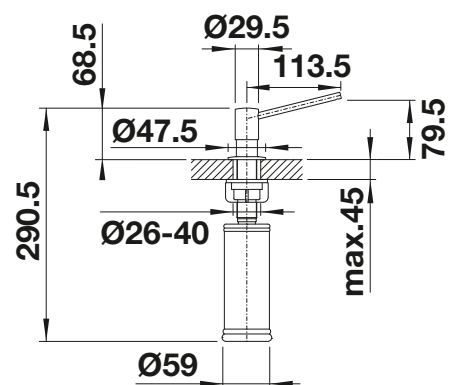

Technische Zeichnung

- Hahnlochbohrung mit Ø 35 mm erforderlich
- Flascheninhalt: 300 ml

Im Lieferumfang enthalten