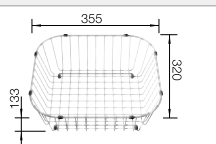

Empfehlung optionales Zubehör

Geschirrkorb aus Edelstahl

514238
CHF 92,00 (CHF 85,11)