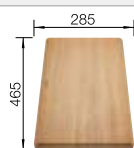

Empfehlung optionales Zubehör

Schneidbrett aus massiver Esche
237 118
CHF 239,00 (CHF 221,09)

Schneidbrett aus massiver Esche mit Ornament-Dekor
237 591
CHF 260,00 (CHF 240,52)

BLANCO UNIT mit BLANCO FARON XL 6 S