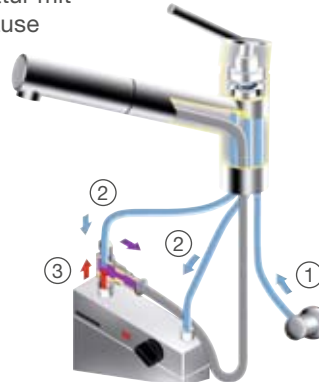

Schmutzfilter-Sieb
Art.-Nr. 118 840

DailyClean+
Art.-Nr. 526 305

Anschlussschema

Küchenarmatur mit Rohrauslauf

Küchenarmatur mit Schlauchbrause

① Kaltwasser-Anschluss

② Kaltwasser

③ Warmwasser