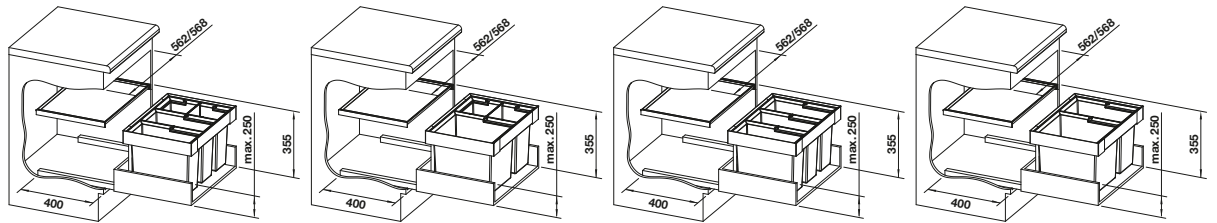

- Breite Modellpalette für alle Standard-Spülenunterschranke mit einer Schublade
- Vielfältige Möglichkeiten zur Abfalltrennung und Aufbewahrung dank flexibler Eimerkombinationen
- Hohe Stabilität und Reinigungsfreundlichkeit durch Rahmenlösung mit hängenden Eimern
- Einfache Montage ohne Anzeichnen oder Vorbohren
- Der mitgelieferte ausziehbare Systemdeckel kann als praktischer Aufbewahrungsbereich verwendet werden.
- Modernes Design mit hochwertigem Aluminium
- Leichte Reinigung aller Teile dank grosser und glatter Flächen
- Optional erhältliches Zubehör ergänzt das System zu einer individuellen Lösung

reddot award 2017 winner

Unterschrank mm	600	600	600	600
BLANCO FLEXON II	60/4	XL 60/3	60/3	60/2
	521 474	521 473	521 472	521 471
Preis CHF inkl. (Preis CHF excl.)	CHF 369,00 (CHF 341,35)	CHF 366,00 (CHF 338,58)	CHF 356,00 (CHF 329,32)	CHF 353,00 (CHF 326,55)

Eimervolumen	42 l	46 l	45 l	49 l