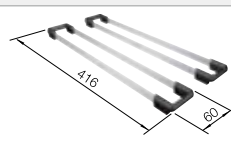

TOP-Schienen

235906
CHF 207,00 (CHF 191,49)

BLANCO UNIT mit BLANCO CLARON 180-IF

siehe Seite 295

siehe Seite 387