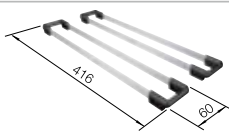

Empfehlung optionales Zubehör

TOP-Schienen

235 906
CHF 207,00 (CHF 191,49)