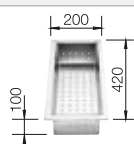

Resteschale Edelstahl

219 649

CHF 344,00 (CHF 318,22)