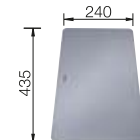

Empfehlung optionales Zubehör

TOP-Schienen

235906
CHF 207,00 (CHF 191,49)

Esche-Compound-Schneidbrett

230700
CHF 268,00 (CHF 247,92)

Schneidbrett aus Sicherheitsglas

227697
CHF 171,00 (CHF 158,19)

BLANCO UNIT mit BLANCO SUBLINE-U