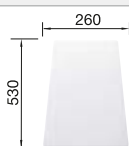

218 313

CHF 118,00 (CHF 109,16)

Schneidbrett aus wertigem
Kunststoff in weiss

217 611

CHF 118,00 (CHF 109,16)

Geschirrkorb aus Edelstahl

220 573

CHF 97,00 (CHF 89,73)