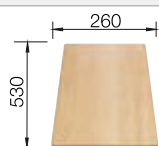

Empfehlung optionales Zubehör

Schneidbrett aus massiver
Buche
218 313
CHF 118,00 (CHF 109,16)

Schneidbrett aus wertigem
Kunststoff in weiss
217 611
CHF 118,00 (CHF 109,16)

Eck-Schale
235 866
CHF 106,00 (CHF 98,06)