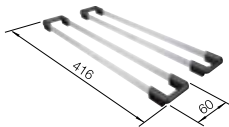

Empfehlung optionales Zubehör

TOP-Schienen

235906
CHF 207,00 (CHF 191,49)