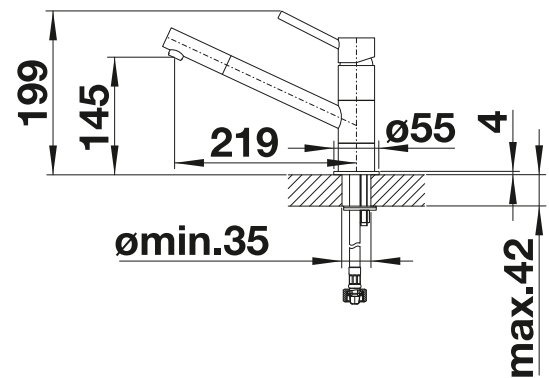

Technische Zeichnung

Durchflussmenge 13.1 l/min bei 3 bar Druck

Im Lieferumfang enthalten

- Auslauf schwenkbar 360°
- Hahnlochbohrung mit $\varnothing$ 35 mm erforderlich
- Kartusche mit keramischen Dichtungen
- Flexible Anschlussschläuche mit 350 mm Länge und $\frac{3}{8}$ " Mutter für besonders leichte und sichere Montage
- Patentierter Strahlregler für deutlich geringere Verkalkung
- Stabilisierungsplatte zur Erhöhung der Standfestigkeit der Küchenarmatur bei Einbau in Spülen aus Edelstahl
- Flexible 500 mm-Anschlussschläuche und $\frac{3}{8}$ " Mutter für besonders leichte und sichere Montage

Küchen-
Armaturen

Empfehlung optionales Zubehör

Schmutzfilter für Eckventil

128 434

CHF 27,00 (CHF 24,98)

Empfehlung Spülmittelspender

BLANCO LATO
Spülmittelspender
siehe Seite 369