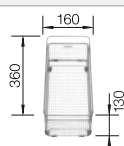

Empfehlung optionales Zubehör

Schneidbrett aus massiver
Buche

218 313

CHF 118,00 (CHF 109,16)

Schneidbrett aus wertigem
Kunststoff in weiss

217 611

CHF 118,00 (CHF 109,16)

Multifunktionskorb