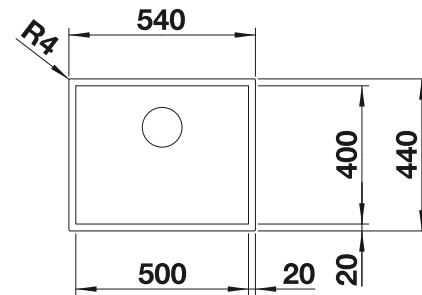

Beckentiefe 175 mm

Hinweis: Auch in Unterbau-Ausführung erhältlich.

* Hinweis zum Lieferumfang:

Für den Einsatz einer Ablaufernbedienung mit Zugknopf ist bei den IF-Modellen ohne Armaturenbank ein Nachrüst-Set erforderlich. Empfehlung: Art.-Nr. 232 459

Für Einbau von Küchenarmatur, Ablaufernbedienung oder Spülmittelspender in Laminarbeitsplatten benötigen Sie ein flexibles Dichtungsband, Art.-Nr. 120 055.

Empfehlung optionales Zubehör

Schneidbrett aus Nussbaum mit Edelstahlgriff	Anlegbarer Tropf aus Edelstahl	Multifunktionskorb
223 074 CHF 384,00 (CHF 355,23)	223 067 CHF 418,00 (CHF 386,68)	223 297 CHF 151,00 (CHF 139,69)

BLANCO UNIT mit BLANCO ZEROX 500-IF Dark Steel

BLANCO CULINA-S II
siehe Seite 309

BLANCO SOLON-IF
siehe Seite 387