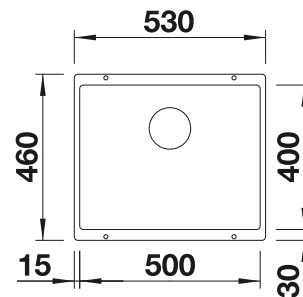

Beckentiefe 190 mm
Ausschnittradius: 10 mm

Hinweis: Ablaufgarnitur muss separat bestellt werden.
Hinweis: Bestellen Sie Ablaufverbindungen für Kombinationen aus zwei individuellen Becken bitte separat.

Empfehlung optionales Zubehör

Esche-Compound-Schneidbrett

230 700
CHF 268,00 (CHF 247,92)

TOP-Schienen

235 906
CHF 207,00 (CHF 191,49)

Multifunktionsschale

227 689
CHF 179,00 (CHF 165,59)

BLANCO UNIT mit BLANCO SUBLINE 500-U für Farbige
Komponenten

BLANCO LINUS-S

siehe Seite 332

BLANCO FLEXON II 60/3

siehe Seite 378