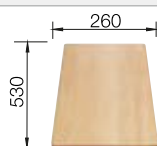

Schneidbrett aus massiver
Buche

218313

CHF 118,00 (CHF 109,16)

Schneidbrett aus wertigem
Kunststoff in weiss

217611

CHF 118,00 (CHF 109,16)

Multifunktionskorb

223297