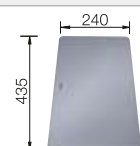

Schneidbrett aus Sicherheitsglas

227 697
CHF 171,00 (CHF 158,19)