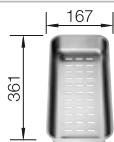

Empfehlung optionales Zubehör

Multifunktionsschale aus
Edelstahl
223 077
CHF 221,00 (CHF 204,44)