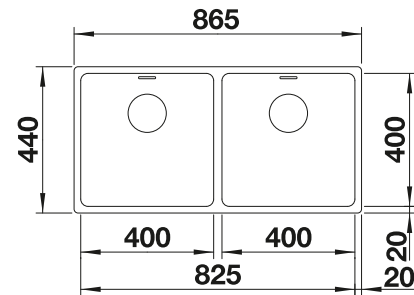

Beckentiefe 190/190 mm
Ausschnitt-Daten finden Sie unter www.blanco.ch

Edelstahl
Becken
900 mm

Empfehlung optionales Zubehör

Esche-Compound-Schneidbrett

230 700
CHF 268,00 (CHF 247,92)

Multifunktionschale aus
Edelstahl

227 692
CHF 174,00 (CHF 160,96)

Multifunktionskorb

223 297
CHF 151,00 (CHF 139,69)

BLANCO UNIT mit BLANCO ANDANO 400/400-U

BLANCO SONEA-S Flexo

siehe Seite 316

BLANCO FLEXON II Low 90/4

siehe Seite 381