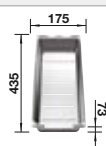

Multifunktionsschale

227 689
CHF 179,00 (CHF 165,59)

BLANCO UNIT mit BLANCO SUBLINE 500-U für Farbige
Komponenten