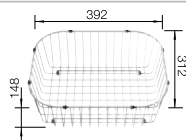

Empfehlung optionales Zubehör

Geschirrkorb aus Edelstahl

220573

CHF 97,00 (CHF 89,73)