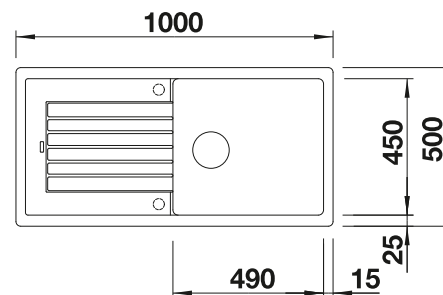

Technische Zeichnung

○ vorgefräste Bohrungen zum Durchschlagen oder Durchsägen
Beckentiefe 190 mm

Empfehlung optionales Zubehör

Schneidbrett aus massiver
Buche

218 313

CHF 118,00 (CHF 109,16)

Schneidbrett aus wertigem
Kunststoff in weiss

217 611

CHF 118,00 (CHF 109,16)

Multifunktionskorb

223 297

CHF 151,00 (CHF 139,69)

BLANCO UNIT mit BLANCO ZIA XL 6 S

BLANCO KANO-S

siehe Seite 341

BLANCO SELECT II 60/3

siehe Seite 374