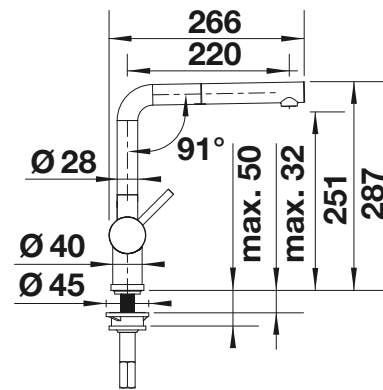

Metallische Oberfläche			Preis CHF inkl. (Preis CHF excl.)
	chrom	514016	CHF 593,00 (CHF 548,57)

Hebel links

Herauszieh-/ abnehmbare Brause bzw. Auslauf

Technische Zeichnung

Durchflussmenge 9.6 l/min bei 3 bar Druck