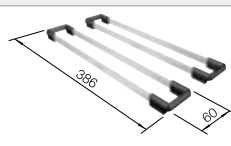

Zwei ETAGON-Schienen

234 164
CHF 207,00 (CHF 191,49)