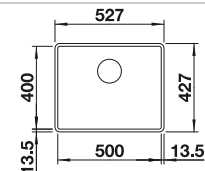

Im Lieferumfang enthalten	InFino ohne Ablauffernbedienung
Ausschnitt-Daten für alle Einbauprozesse finden Sie auf unserer Internetseite im Downloadbereich. Hinweis: Ab 15 mm Arbeitsplattendicke muss auf der Unterseite ein Freiraum für den Überlauf ausgeschnitten werden.	Ablaufgarnitur mit Raumsparrohr, Ablaufverbindung, 2 x 3 1/2" InFino-Korbventil
	Ablaufgarnitur mit Raumsparrohr, 3 1/2" InFino-Korbventil

Empfehlung optionales Zubehör			BLANCO UNIT mit BLANCO SUBLINE-F	
 Esche-Compound-Schneidbrett 230 700 CHF 268,00 (CHF 247,92)	 Schneidbrett aus Sicherheitsglas 227 697 CHF 171,00 (CHF 158,19)	 TOP-Schienen 235 906 CHF 207,00 (CHF 191,49)	 BLANCO LINUS-S siehe Seite 333	 BLANCO SOLON-IF siehe Seite 387

Detaillierte Maße und Zeichnungen mit Ausschnitten finden Sie im Internet unter www.blanco.com. Infos zur Verordnung (EG) 1907/2006 (REACH) finden Sie im Servicekapitel. Sämtliche UVP (unverbindl. Preisempfehlung) verstehen sich pro Stück, inkl. MwSt. (Die Preise innerhalb der Klammern = HNP excl. MwSt.)