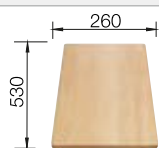

Empfehlung optionales Zubehör

Schneidbrett aus massiver Buche
218 313
CHF 118,00 (CHF 109,16)