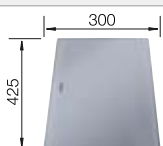

Empfehlung optionales Zubehör

Schneidbrett aus Sicherheitsglas in Silber

230 970

CHF 207,00 (CHF 191,49)