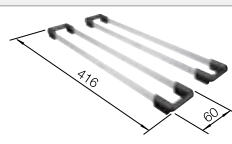

TOP-Schienen

235 906
CHF 207,00 (CHF 191,49)