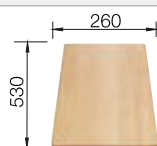

600 mm

Empfehlung optionales Zubehör

Schneidbrett aus massiver Buche

218313

CHF 118,00 (CHF 109,16)

SmartCut-Schneidbrett aus Kunststoff

232181

CHF 135,00 (CHF 124,88)