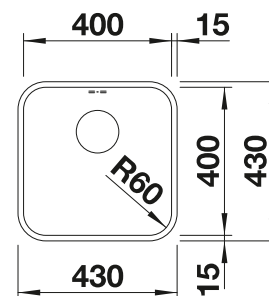

Im Lieferumfang enthalten

Ablaufgarnitur mit Raumsparrohr, 3 1/2" Korbventil, Befestigungsset

Technische Zeichnung

Beckentiefe 175 mm

Ausschnitt-Daten finden Sie unter www.blanco.ch

Empfehlung optionales Zubehör