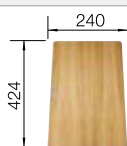

Empfehlung optionales Zubehör

Esche-Compound-Schneidbrett

230 700

CHF 268,00 (CHF 247,92)