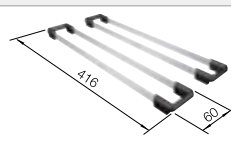

CHF 268,00 (CHF 247,92)

Multifunktionschale aus
Edelstahl

227 692

CHF 174,00 (CHF 160,96)

TOP-Schienen

235 906

CHF 207,00 (CHF 191,49)

BLANCO UNIT mit BLANCO ANDANO-IF/A