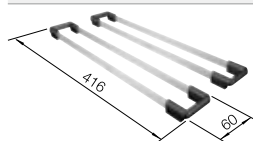

Preis CHF inkl. <i>(Preis CHF excl.)</i>
235 906		CHF 207,00 (CHF 191,49)