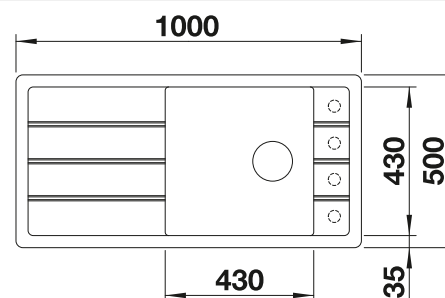

○ vorgefräste Bohrungen zum Durchschlagen oder Durchsägen
Beckentiefe 200 mm

Empfehlung optionales Zubehör

Schneidbrett aus massiver Esche
237 118
CHF 239,00 (CHF 221,09)

Schneidbrett aus massiver Esche mit Ornament-Dekor
237 591
CHF 260,00 (CHF 240,52)

BLANCO UNIT mit BLANCO FARON XL 6 S

BLANCO LIVIA-S
siehe Seite 315

BLANCO SELECT II 60/3
siehe Seite 374