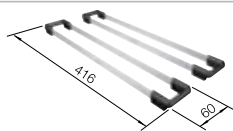

Im Lieferumfang enthalten

Befestigungsset

Technische Zeichnung

R10

Beckentiefe 200/200 mm
Ausschnittradius: 10 mm

Hinweis: Ablaufgarnitur muss separat bestellt werden.

Empfehlung optionales Zubehör

TOP-Schienen