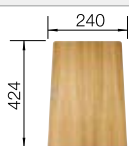

Empfehlung optionales Zubehör

Esche-Compound-Schneidbrett

230 700

CHF 268,00 (CHF 247,92)