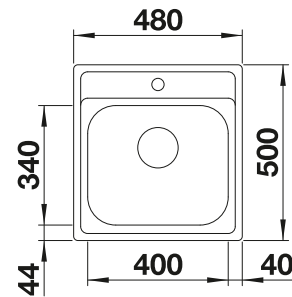

Technische Zeichnung

Beckentiefe 158 mm

Edelstahl
Becken

450 mm

Empfehlung optionales Zubehör

Schneidbrett aus massiver
Buche

218 313

CHF 118,00 (CHF 109,16)