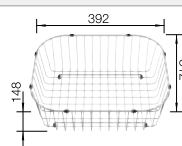

Schneidbrett aus wertigem Kunststoff in weiss
217 611
CHF 118,00 (CHF 109,16)

Geschirrkorb aus Edelstahl
220 573
CHF 97,00 (CHF 89,73)

BLANCO UNIT mit BLANCO DINAS 45 S

BLANCOWEGA II
siehe Seite 349

BLANCO BOTTON Pro 45/2 Automatic
siehe Seite 384