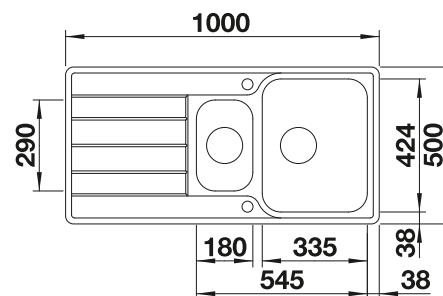

Beckentiefe 205/145 mm

Edelstahl
Spülen

600 mm

Empfehlung optionales Zubehör

Geschirrkorb mit Tellerstapler

507 829

CHF 204,00 (CHF 188,71)

BLANCO UNIT mit BLANCO CLASSIMO 6 S-IF

BLANCO LANORA-S

siehe Seite 339

BLANCO SELECT II 60/3

siehe Seite 374