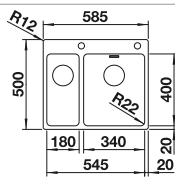

Im Lieferumfang enthalten	InFino mit Ablauffernbedienung
Zusätzliche Lochbohrung möglich. Die nachträgliche Lochbohrung sollte durch einen Fachbetrieb ausgeführt werden. Ausschnitt-Daten finden Sie unter www.blanco.ch	Ablaufgarnitur mit Raumsparrohr, 2 x 3 1/2" InFino-Korbventil mit Ablauffernbedienung (PushControl) für das Hauptbecken, Befestigungsset Ablaufgarnitur mit Raumsparrohr, 3 1/2" InFino-Korbventil mit Ablauffernbedienung (PushControl), Befestigungsset

Empfehlung optionales Zubehör			BLANCO UNIT mit BLANCO ANDANO-IF/A	
Esche-Compound-Schneidbrett 230700 CHF 268,00 (CHF 247,92)	Multifunktionschale aus Edelstahl 227692 CHF 174,00 (CHF 160,96)	TOP-Schienen 235906 CHF 207,00 (CHF 191,49)	BLANCO SONEA-S Flexo siehe Seite 316	BLANCO FLEXON II 60/3 siehe Seite 378