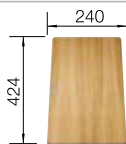

Esche-Compound-Schneidbrett

230 700
CHF 268,00 (CHF 247,92)