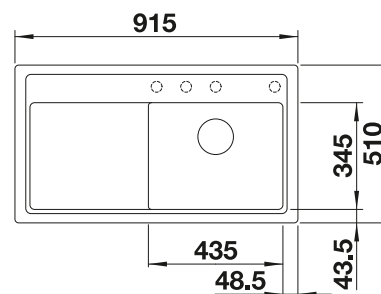

○ vorgefräste Bohrungen zum Durchschlagen oder Durchsägen
Beckentiefe 190 mm

Empfehlung optionales Zubehör

Esche-Compound-Schneidbrett

229 421

CHF 300,00 (CHF 277,52)

Multifunktionsschale aus
Edelstahl

223 077

CHF 221,00 (CHF 204,44)

BLANCO UNIT mit BLANCO ZENAR 5 S

BLANCO AVONA

siehe Seite 318

BLANCO SELECT II 50/2

siehe Seite 377