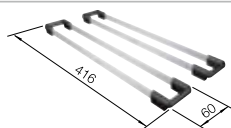

Beckentiefe 215 mm

Edelstahl
Spülen

600 mm

Empfehlung optionales Zubehör

Glasschneidbrett in samt-mattem Nachtblau

232 846

CHF 318,00 (CHF 294,17)

TOP-Schienen