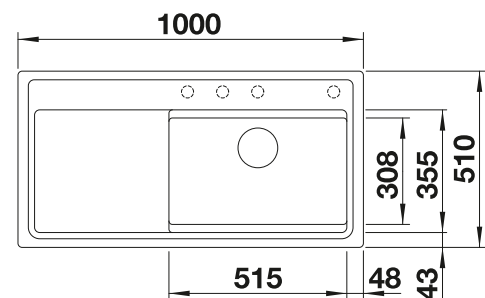

Technische Zeichnung

○ vorgefräste Bohrungen zum Durchschlagen oder Durchsägen
Beckentiefe 190 mm

Empfehlung optionales Zubehör

Multifunktionschale aus
Edelstahl

223 077

CHF 221,00 (CHF 204,44)

BLANCO UNIT mit BLANCO ZENAR XL 6 S DampfgarPlus