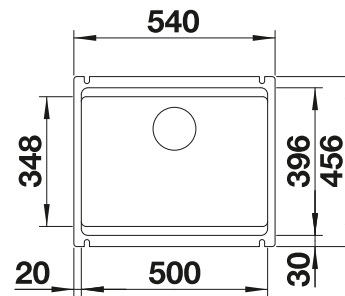

Beckentiefe 200 mm

Empfehlung optionales Zubehör

Schneidbrett aus massiver Buche
514544
CHF 118,00 (CHF 109,16)

Schneidbrett aus Sicherheitsglas
227699
CHF 171,00 (CHF 158,19)

Multifunktionschale aus Edelstahl
226189
CHF 145,00 (CHF 134,14)