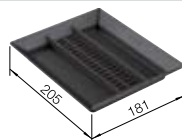

AktivBio-Deckel 8 l

524 220

CHF 91,00 (CHF 84,18)

BLANCO MOVEX

519 357

CHF 62,00 (CHF 57,35)