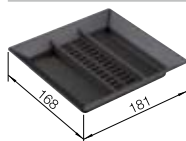

Passend für SELECT II und
FLEXON II 6 l Eimer

524219

CHF 83,00 (CHF 76,78)