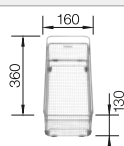

Schneidbrett aus massiver
Buche

218313

CHF 118,00 (CHF 109,16)

Schneidbrett aus wertigem
Kunststoff in weiss

217611

CHF 118,00 (CHF 109,16)

Multifunktionskorb

223297