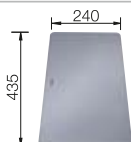

Beckentiefe 200 mm

Empfehlung optionales Zubehör

Schneidbrett aus massiver Buche
514544
CHF 118,00 (CHF 109,16)

Schneidbrett aus Sicherheitsglas
227699
CHF 171,00 (CHF 158,19)

Multifunktionschale aus Edelstahl
226189
CHF 145,00 (CHF 134,14)