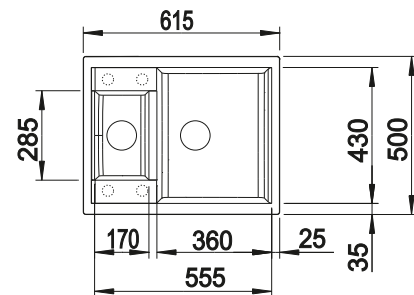

Technische Zeichnung

R8

○ vorgefräste Bohrungen zum Durchschlagen oder Durchsägen
Beckentiefe 190/130 mm

Empfehlung optionales Zubehör

Schneidbrett aus massiver
Buche
218 313
CHF 118,00 (CHF 109,16)

Schneidbrett aus wertigem
Kunststoff in weiss
217 611
CHF 118,00 (CHF 109,16)

Multifunktionsschale aus
Edelstahl
217 796
CHF 204,00 (CHF 188,71)

BLANCO UNIT mit BLANCO METRA 6

BLANCO LINUS-S
siehe Seite 333

BLANCO SELECT II 60/2
siehe Seite 374