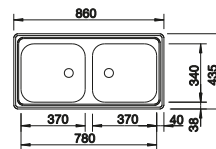

Im Lieferumfang enthalten **Ohne Ablauffernbedienung**

Planungshinweis:
 Doppel-Ablaufgarnitur 1 ½" bitte separat bestellen.
 Beckengröße: 370 x 340 x 150 mm
 Ausschnittmasse: 842 x 417 mm

Empfehlung optionales Zubehör **BLANCO UNIT mit BLANCO TOP EZ 8 x 4**