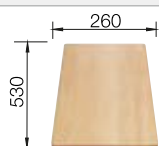

Empfehlung optionales Zubehör

Schneidbrett aus massiver
Buche
218 313
CHF 118,00 (CHF 109,16)

Schneidbrett aus wertigem
Kunststoff in weiss
217 611
CHF 118,00 (CHF 109,16)

Eck-Schale
235 866
CHF 106,00 (CHF 98,06)