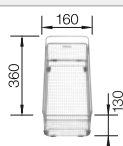

Empfehlung optionales Zubehör

Schneidbrett aus massiver
Buche

218 313

CHF 118,00 (CHF 109,16)

Schneidbrett aus wertigem
Kunststoff in weiss

217 611

CHF 118,00 (CHF 109,16)

Multifunktionskorb