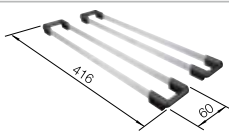

Empfehlung optionales Zubehör

TOP-Schienen

235 906
CHF 207,00 (CHF 191,49)