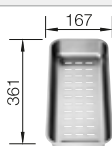

Multifunktionsschale aus
Edelstahl

223077

CHF 221,00 (CHF 204,44)

BLANCO UNIT mit BLANCO ZENAR 45 S-F