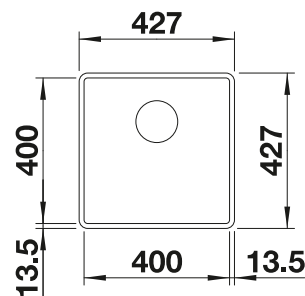

Beckentiefe 190 mm

Ausschnitt-Daten für alle Einbauprozesse finden Sie auf unserer Internetseite im Downloadbereich.

Hinweis:

Ab 15 mm Arbeitsplattendicke muss auf der Unterseite ein Freiraum für den Überlauf ausgeschnitten werden.

Detaillierte Masse und Zeichnungen finden Sie modellbezogen bei den Ausschnitt-Daten im Internet unter www.blanco.ch.

Empfehlung optionales Zubehör

Esche-Compound-Schneidbrett

230 700

CHF 268,00 (CHF 247,92)

Schneidbrett aus Sicherheitsglas

227 697

CHF 171,00 (CHF 158,19)

Multifunktionsschale

227 689

CHF 179,00 (CHF 165,59)

BLANCO UNIT mit BLANCO SUBLINE 400-F

BLANCO LINUS-S

siehe Seite 333

BLANCO FLEXON II 50/3

siehe Seite 379