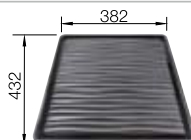

Geschirrkorb aus Edelstahl

514 238
CHF 92,00 (CHF 85,11)

Anlegbarer Tropf

230 734
CHF 76,00 (CHF 70,31)

BLANCO UNIT mit BLANCO SUPRA 340-U

BLANCO MIDA-S

siehe Seite 343

BLANCO BOTTON II 30/2