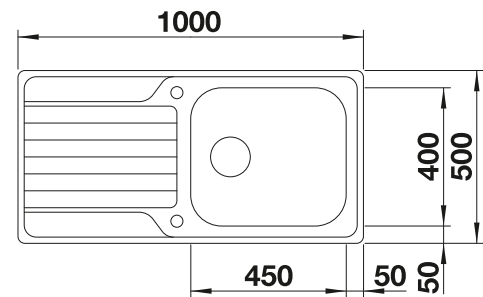

Technische Zeichnung

Beckentiefe 195 mm

Edelstahl
Spülen

600 mm

Empfehlung optionales Zubehör

		
Schneidbrett aus massiver Buche	Schneidbrett aus wertigem Kunststoff in weiss	Geschirrkorb aus Edelstahl
218 313	217 611	220 573
CHF 118,00 (CHF 109,16)	CHF 118,00 (CHF 109,16)	CHF 97,00 (CHF 89,73)