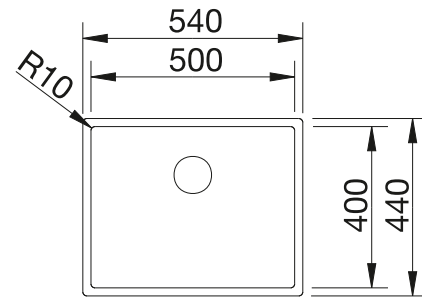

Ablaufgarnitur mit Raumsparrohr, 3 1/2" InFino-Korbventil, Befestigungsset

Beckentiefe 190 mm

Edelstahl
Becken

600 mm

Empfehlung optionales Zubehör			BLANCO UNIT mit BLANCO CLARON 500-U Dark Steel Edition	
Schneidbrett aus Nussbaum mit Edelstahlgriff 223 074 CHF 384,00 (CHF 355,23)	Anlegbarer Tropf aus Edelstahl 223 067 CHF 418,00 (CHF 386,68)	Multifunktionskorb 223 297 CHF 151,00 (CHF 139,69)	BLANCO CULINA-S II Mini siehe Seite 311	BLANCO SELECT II 60/2 siehe Seite 374