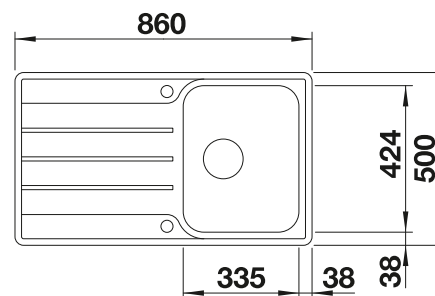

Technische Zeichnung

Beckentiefe 205 mm

Edelstahl
Spülen

450 mm

Empfehlung optionales Zubehör

Geschirrkorb mit Tellerstapler

507 829

CHF 204,00 (CHF 188,71)

BLANCO UNIT mit BLANCO LEMIS 45 S-IF

BLANCO KANO

siehe Seite 342

BLANCO SELECT II 45/2

siehe Seite 377