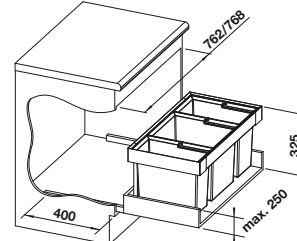

- Für Unterschränke mit geteilten Schubladen und einer Breite von 50 bis 90 cm (dank reduzierter Einbauhöhe von 330 mm)
- Vielfältige Möglichkeiten zur Abfalltrennung und Aufbewahrung dank flexibler Eimerkombinationen, bei reduziertem Platzbedarf im Unterschrank
- Hohe Stabilität und Reinigungsfreundlichkeit durch Rahmenlösung mit hängenden Eimern
- Einfache Montage ohne Anzeichnen oder Vorbohren
- Modernes Design mit hochwertigem Aluminium
- Leichte Reinigung aller Teile dank grosser und glatter Flächen
- Optional erhältliches Zubehör ergänzt das System zu einer individuellen Lösung

reddot award 2017 winner

Unterschrank mm	900	800
BLANCO FLEXON II Low	90/4	80/3
	521 475	525 221
Preis CHF inkl. (Preis CHF excl.)	CHF 384,00 (CHF 355,23)	CHF 366,00 (CHF 338,58)
Eimervolumen	73 l	65 l