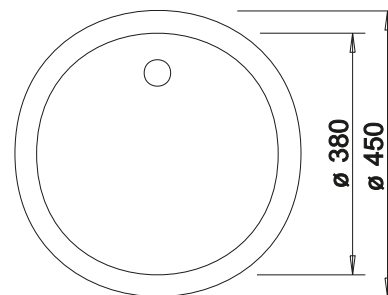

Technische Zeichnung

Beckentiefe 165 mm

Für Einbau von Küchenarmatur, Ablauferrbedienung oder Spülmittelspender in Schichtstoffplatten empfehlen wir ein flexibles Dichtungsbund.

Für Unterbau beachten Sie unsere Hinweise im Servicebereich oder unter www.blanco.ch

Empfehlung optionales Zubehör

Geschirrkorb aus Edelstahl

220574

CHF 80,00 (CHF 74,01)

BLANCO UNIT mit BLANCORONDO

BLANCO MIDA-S

siehe Seite 343

BLANCO BOTTON Pro 45/2
Manuell

siehe Seite 385