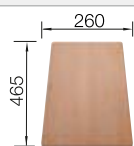

Empfehlung optionales Zubehör

Schneidbrett aus massiver
Buche

225685

CHF 106,00 (CHF 98,06)