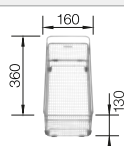

Empfehlung optionales Zubehör

Schneidbrett aus massiver
Buche

218 313

CHF 118,00 (CHF 109,16)

Schneidbrett aus wertigem
Kunststoff in weiss

217 611

CHF 118,00 (CHF 109,16)

Multifunktionskorb