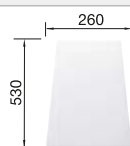

Empfehlung optionales Zubehör

Schneidbrett aus massiver
Buche
218 313
CHF 118,00 (CHF 109,16)

Schneidbrett aus wertigem
Kunststoff in weiss
217 611
CHF 118,00 (CHF 109,16)

Eck-Schale
235 866
CHF 106,00 (CHF 98,06)