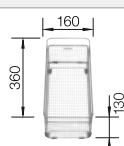

Schneidbrett aus Nussbaum mit
Edelstahlgriff

223 074

CHF 384,00 (CHF 355,23)

Anlegbarer Tropf aus Edelstahl

223 067

CHF 418,00 (CHF 386,68)

Multifunktionskorb

223 297