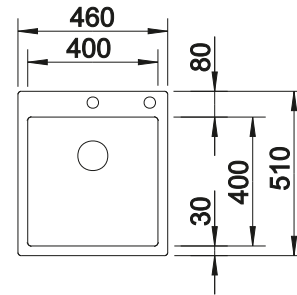

Beckentiefe 190 mm

Empfehlung optionales Zubehör

Schneidbrett aus Nussbaum mit Edelstahlgriff	Anlegbarer Tropf aus Edelstahl	Resteschale Edelstahl
223 074 CHF 384,00 (CHF 355,23)	223 067 CHF 418,00 (CHF 386,68)	219 649 CHF 344,00 (CHF 318,22)

BLANCO UNIT mit BLANCO CLARON 400-IF/A Durinox

BLANCO drink.filter EVOL-S Pro	BLANCO SOLON-IF
siehe Seite 295	siehe Seite 387