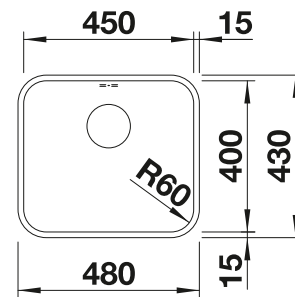

Beckentiefe 175 mm

Ausschnitt-Daten finden Sie unter www.blanco.ch

Empfehlung optionales Zubehör

TOP-Schienen

235 906
CHF 207,00 (CHF 191,49)

Geschirrkorb aus Edelstahl

514 238
CHF 92,00 (CHF 85,11)

Anlegbarer Tropf

230 734
CHF 76,00 (CHF 70,31)

BLANCO UNIT mit BLANCO SUPRA 450-U

BLANCO MIDA-S

siehe Seite 343

BLANCO BOTTON Pro 45/2
Automatic

siehe Seite 384