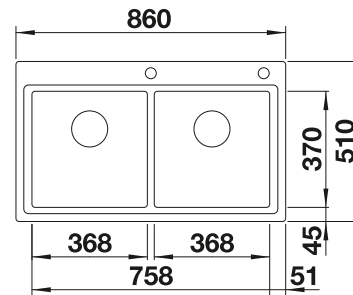

Beckentiefe 196/196 mm

Keine zusätzlichen Lochbohrungen möglich.
Beim Einsatz eines Spülmittelspenders muss die Ablauffernbedienung durch den Spülmittelspender und das Ablaufsystem InFino mit Ablauffernbedienung durch ein Ablaufsystem InFino Manuell ohne Ablauffernbedienung ersetzt werden.

Bitte kontaktieren Sie uns - wir helfen Ihnen gerne weiter.
Die Artikelnummer des Ablaufsystems InFino Manuell ohne Ablauffernbedienung erhalten Sie auf Anfrage.

Ausschnitt-Daten finden Sie unter www.blanco.ch

Empfehlung optionales Zubehör

Schneidbrett aus Sicherheitsglas
in Silber

230 970
CHF 207,00 (CHF 191,49)

Multifunktionsschale

231 396
CHF 198,00 (CHF 183,16)

Anlegbarer Tropf

230 734
CHF 76,00 (CHF 70,31)

BLANCO UNIT mit BLANCO DIVON II 8-IF

BLANCO LINEE-S

siehe Seite 312

BLANCO FLEXON II Low 80/3

siehe Seite 381