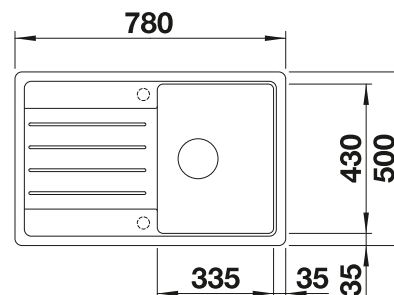

Technische Zeichnung

○ vorgefräste Bohrungen zum Durchschlagen oder Durchsägen
Beckentiefe 190 mm

Empfehlung optionales Zubehör

Schneidbrett aus massiver
Buche

218 313

CHF 118,00 (CHF 109,16)

Schneidbrett aus wertigem
Kunststoff in weiss

217 611

CHF 118,00 (CHF 109,16)

BLANCO UNIT mit BLANCO LEGRA 45 S

BLANCO MIDA

siehe Seite 344

BLANCO BOTTON II 30/2

siehe Seite 386