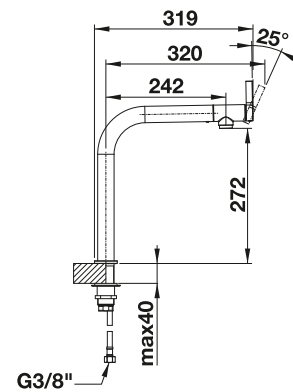

Technische Zeichnung

Durchflussmenge 9.1 l/min bei 3 bar Druck

Im Lieferumfang enthalten

- Auslauf 200°schwenkbar
- Hahnlochbohrung mit $\varnothing$ 35 mm erforderlich
- Kartusche mit keramischen Dichtungen
- Flexible Anschlusschläuche mit 450 mm Länge und $\frac{3}{8}$ " Mutter für besonders leichte und sichere Montage
- Patentierter Strahlregler für deutlich geringere Verkalkung
- Stabilisierungsplatte zur Erhöhung der Standfestigkeit der Küchenarmatur bei Einbau in Spülen aus Edelstahl
- LGA zertifiziert
- DVGW zertifiziert

Empfehlung optionales Zubehör

Schmutzfilter für Eckventil

128 434

CHF 27,00 (CHF 24,98)

Empfehlung Spülmittelspender

BLANCO PIONA
Spülmittelspender
siehe Seite 368