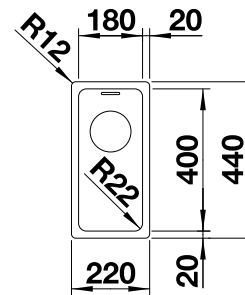

Beckentiefe 130 mm

Für Einbau von Küchenarmatur, Ablauffernbedienung oder Spülmittelspender in Schichtstoffplatten empfehlen wir ein flexibles Dichtungsband.

Ausschnitt-Daten finden Sie unter www.blanco.ch

Empfehlung optionales Zubehör

Multifunktionschale aus
Edelstahl

227 692

CHF 174,00 (CHF 160,96)

Anlegbarer Tropf

230 734

CHF 76,00 (CHF 70,31)