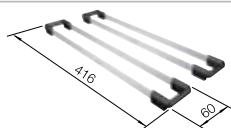

TOP-Schienen

235 906

CHF 207,00 (CHF 191,49)

Schneidbrett aus massiver
Buche

225 362

CHF 118,00 (CHF 109,16)

Schneidbrett aus wertigem
Kunststoff in weiss

210 521