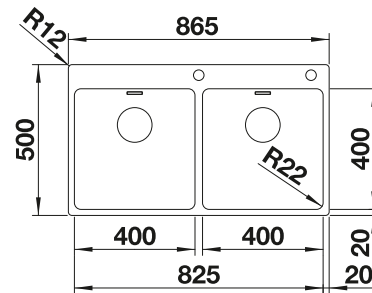

Beckentiefe 190/190 mm

Zusätzliche Lochbohrung möglich. Die nachträgliche Lochbohrung sollte durch einen Fachbetrieb ausgeführt werden.

Ausschnitt-Daten finden Sie unter www.blanco.ch

Empfehlung optionales Zubehör

Esche-Compound-Schneidbrett

230 700
CHF 268,00 (CHF 247,92)

Multifunktionschale aus
Edelstahl

227 692
CHF 174,00 (CHF 160,96)

TOP-Schienen

235 906
CHF 207,00 (CHF 191,49)

BLANCO UNIT mit BLANCO ANDANO 400/400-IF/A

BLANCO SONEA-S Flexo

siehe Seite 316

BLANCO FLEXON II Low 90/4

siehe Seite 381