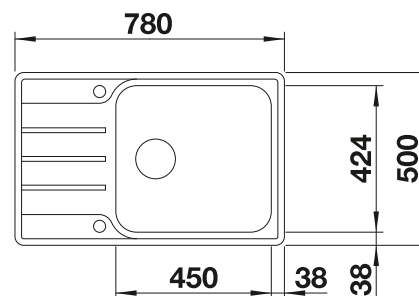

Technische Zeichnung

Beckentiefe 205 mm

Edelstahl
Spülen

600 mm

Empfehlung optionales Zubehör

Geschirrkorb mit Tellerstapler

507 829

CHF 204,00 (CHF 188,71)

BLANCO UNIT mit BLANCO LEMIS XL 6 S-IF Compact

BLANCO KANO-S

siehe Seite 341

BLANCO SELECT II 60/2

siehe Seite 374