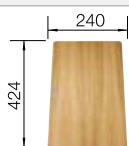

Technische Zeichnung

○ vorgefräste Bohrungen zum Durchschlagen oder Durchsägen
Beckentiefe 220 mm

Empfehlung optionales Zubehör

Esche-Compound-Schneidbrett

230 700
CHF 268,00 (CHF 247,92)

Anlegbarer Tropf

230 734
CHF 76,00 (CHF 70,31)