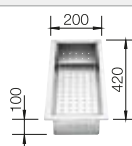

Resteschale Edelstahl

219 649

CHF 344,00 (CHF 318,22)