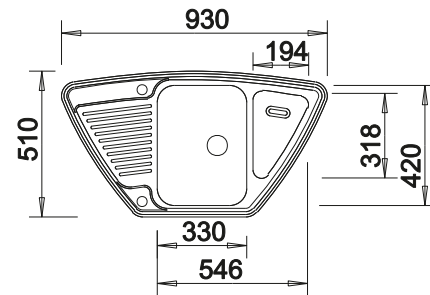

Technische Zeichnung

Beckentiefe 165/30 mm
Ausschnitt nach Vorlage.

Edelstahl
Spülen

900x900 mm

Empfehlung optionales Zubehör

Geschirrkorb aus Edelstahl

220573

CHF 97,00 (CHF 89,73)

BLANCO UNIT mit BLANCO TIPO 9 E

BLANCOWEGA-S II

siehe Seite 348

BLANCO SOLON-IF

siehe Seite 387