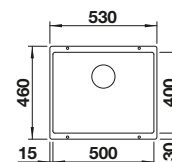

Im Lieferumfang enthalten		Ohne Ablaufernbedienung
Ausschnittradius: 10mm	Ablaufgarnitur mit Raumsparrohr, 2 x 3 1/2" Korbventil	Ablaufgarnitur mit Raumsparrohr, 3 1/2" Korbventil

Empfehlung optionales Zubehör			BLANCO UNIT mit BLANCO ROTAN-U	
Schneidbrett aus Bambus	TOP-Schienen	Anlegbarer Tropf	BLANCO CARENA-S Vario	BLANCO FLEXON II 60/3
239 449 CHF 91,00 (CHF 84,18)	235 906 CHF 207,00 (CHF 191,49)	230 734 CHF 76,00 (CHF 70,31)	siehe Seite 327	siehe Seite 378