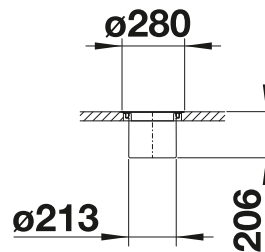

- Hochwertiges Abfallsystem komplett aus Edelstahl
- Direktes Hineinarbeiten in Eimer - lästiges Bücken entfällt
- Hygienischer und leicht zu reinigender Edelstahl
- Inklusive Deckel zum verringern von unangenehmen Gerüchen
- Ausgewogenes Design
- Für den flächenbündigen und aufliegenden Einbau

Unterschrank mm	300
BLANCO SOLON-IF	
	512471
Preis CHF inkl. (Preis CHF excl.)	CHF 689,00 (CHF 637,37)
Eimervolumen	7 l