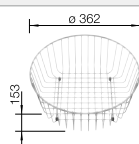

Empfehlung optionales Zubehör

Schneidbrett aus massiver
Buche

218421

CHF 92,00 (CHF 85,11)

Geschirrkorb aus Edelstahl

220574

CHF 80,00 (CHF 74,01)

BLANCO UNIT mit BLANCORONDOSET