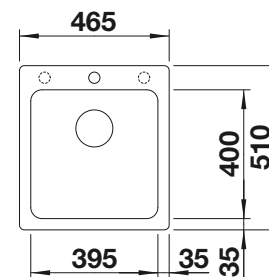

Technische Zeichnung

R35

○ vorgefräste Bohrungen zum Durchschlagen oder Durchsägen
Beckentiefe 200 mm

Empfehlung optionales Zubehör

Schneidbrett aus massiver
Buche

225 362
CHF 118,00 (CHF 109,16)

Beckengitter

234 795
CHF 166,00 (CHF 153,56)

Schneidbrett aus wertigem
Kunststoff in weiss

210 521
CHF 118,00 (CHF 109,16)

BLANCO UNIT mit BLANCO NAYA 45

BLANCO KANO

siehe Seite 342

BLANCO BOTTON II 30/2

siehe Seite 386