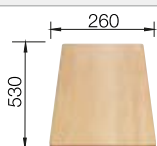

○ vorgefräste Bohrungen zum Durchschlagen oder Durchsägen
Beckentiefe 190 mm

Empfehlung optionales Zubehör

Schneidbrett aus massiver
Buche

218 313

CHF 118,00 (CHF 109,16)

Schneidbrett aus wertigem
Kunststoff in weiss