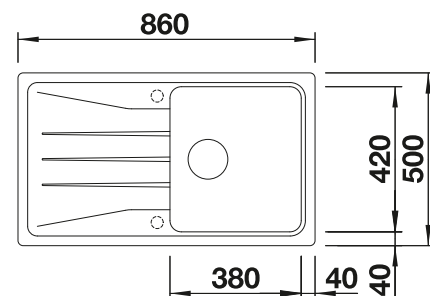

Technische Zeichnung

○ vorgefräste Bohrungen zum Durchschlagen oder Durchsägen
Beckentiefe 190 mm

Empfehlung optionales Zubehör

Schneidbrett aus massiver
Buche
218 313
CHF 118,00 (CHF 109,16)

Schneidbrett aus wertigem
Kunststoff in weiss
217 611
CHF 118,00 (CHF 109,16)

Multifunktionskorb
223 297
CHF 151,00 (CHF 139,69)

BLANCO UNIT mit BLANCO SONA 5 S

BLANCO KANO
siehe Seite 342

BLANCO SELECT II 50/3
siehe Seite 377