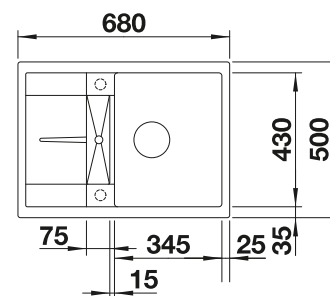

Technische Zeichnung

R8

○ vorgefräste Bohrungen zum Durchschlagen oder Durchsägen
Beckentiefe 190/25 mm

Empfehlung optionales Zubehör

Schneidbrett aus massiver
Buche
218 313
CHF 118,00 (CHF 109,16)

Schneidbrett aus wertigem
Kunststoff in weiss
217 611
CHF 118,00 (CHF 109,16)

Eck-Schale
235 866
CHF 106,00 (CHF 98,06)

BLANCO UNIT mit BLANCO METRA 45 S Compact

BLANCO LINUS
siehe Seite 336

BLANCO SELECT II 45/2
siehe Seite 377