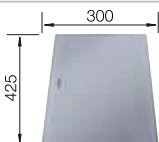

Empfehlung optionales Zubehör

Schneidbrett aus Sicherheitsglas in Silber

230 970
CHF 207,00 (CHF 191,49)