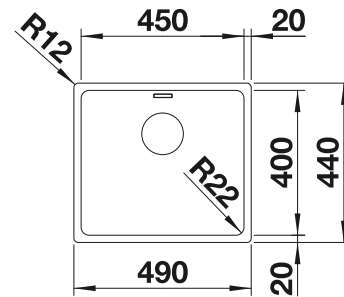

Beckentiefe 190 mm

Für Einbau von Küchenarmatur, Ablaufernbedienung oder Spülmittelspender in Schichtstoffplatten empfehlen wir ein flexibles Dichtungsband.

Ausschnitt-Daten finden Sie unter www.blanco.ch

Empfehlung optionales Zubehör

Esche-Compound-Schneidbrett 230 700 CHF 268,00 (CHF 247,92)	Multifunktionschale aus Edelstahl 227 692 CHF 174,00 (CHF 160,96)	Anlegbarer Tropf 230 734 CHF 76,00 (CHF 70,31)

BLANCO UNIT mit BLANCO ANDANO 450-IF

BLANCO SONEA-S Flexo siehe Seite 316	BLANCO FLEXON II 50/3 siehe Seite 379