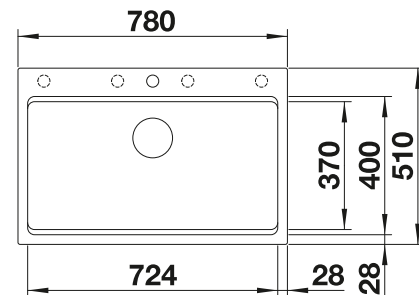

Im Lieferumfang enthalten

InFino mit
Ablaufernbedienung

Technische Zeichnung

Zwei ETAGON-Schienen

2 x ETAGON-Schiene aus Edelstahl, Ablaufgarnitur mit Raumsparrohr, 3 1/2" InFino-Korbventil mit Ablaufernbedienung (Zugknopf)