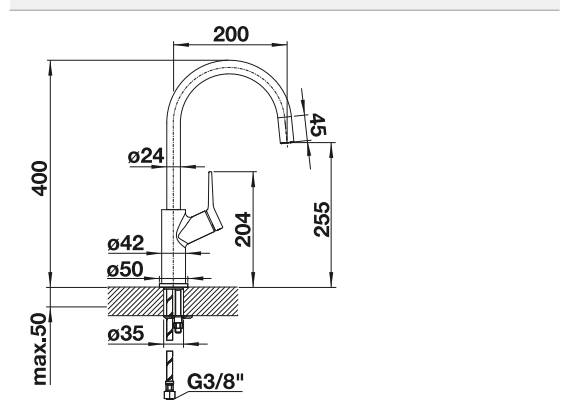

Technische Zeichnung

Durchflussmenge 11.85 l/min bei 3 bar Druck