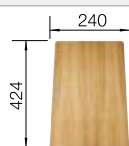

Empfehlung optionales Zubehör

Esche-Compound-Schneidbrett

230 700
CHF 268,00 (CHF 247,92)