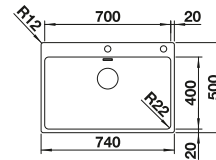

Im Lieferumfang enthalten

Zusätzliche Lochbohrung möglich. Die nachträgliche Lochbohrung sollte durch einen Fachbetrieb ausgeführt werden.

Ausschnitt-Daten finden Sie unter www.blanco.ch

Ablaufgarnitur mit Raumsparrohr, 2 x 3 1/2" InFino-Korbventil mit Ablauffernbedienung (PushControl) für 1 Becken, Befestigungsset

Ablaufgarnitur mit Raumsparrohr, 3 1/2" InFino-Korbventil mit Ablauffernbedienung (PushControl), Befestigungsset

InFino mit
Ablauffernbedienung