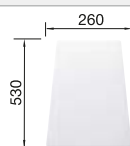

○ vorgefräste Bohrungen zum Durchschlagen oder Durchsägen
Beckentiefe 190 mm

Empfehlung optionales Zubehör

Schneidbrett aus massiver
Buche

218 313

CHF 118,00 (CHF 109,16)

Schneidbrett aus wertigem
Kunststoff in weiss