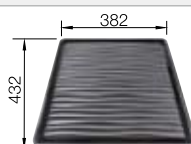

Empfehlung optionales Zubehör

SmartCut-Schneidbrett aus Kunststoff

232 181
CHF 135,00 (CHF 124,88)

Geschirrkorb aus Edelstahl

220 573
CHF 97,00 (CHF 89,73)

Anlegbarer Tropf

230 734
CHF 76,00 (CHF 70,31)

BLANCO UNIT mit BLANCO LANTOS 6-IF