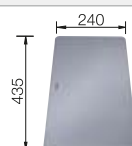

Schneidbrett aus Sicherheitsglas

227 697
CHF 171,00 (CHF 158,19)