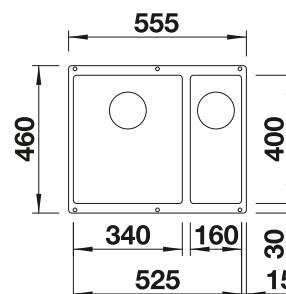

Beckentiefe 190/130 mm
Ausschnittsradius: 10 mm

Hinweis: Ablaufgarnitur muss separat bestellt werden.

Empfehlung optionales Zubehör

TOP-Schienen

235 906
CHF 207,00 (CHF 191,49)

Esche-Compound-Schneidbrett

230 700
CHF 268,00 (CHF 247,92)

Schneidbrett aus Sicherheitsglas

227 697
CHF 171,00 (CHF 158,19)

BLANCO UNIT mit BLANCO SUBLINE 340/160-U für Farbige Komponenten

BLANCO LINUS-S

siehe Seite 332

BLANCO FLEXON II 60/3

siehe Seite 378