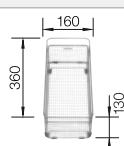

Schneidbrett aus Nussbaum mit
Edelstahlgriff

223 074

CHF 384,00 (CHF 355,23)

Anlegbarer Tropf aus Edelstahl

223 067

CHF 418,00 (CHF 386,68)

Multifunktionskorb

223 297