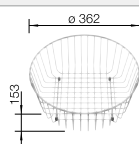

Empfehlung optionales Zubehör

Geschirrkorb aus Edelstahl

220574

CHF 80,00 (CHF 74,01)