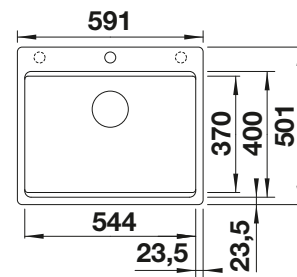

○ vorgefräste Bohrungen zum Durchschlagen oder Durchsägen
Beckentiefe 220 mm

Hinweis:
Im Bereich der Mischbatterie muss die Auflagefläche des Spülbeckens zusätzlich auf der Arbeitsplatte eingeschnitten werden.
In Kombination mit BLANCO Multi Frame ist eine Arbeitsplattenstärke von mindestens 20 mm erforderlich.

Detaillierte Masse und Zeichnungen finden Sie modellbezogen bei den Ausschnitt-Daten im Internet unter www.blanco.ch.

Empfehlung optionales Zubehör

Esche-Compound-Schneidbrett

230 700
CHF 268,00 (CHF 247,92)

Anlegbarer Tropf

230 734
CHF 76,00 (CHF 70,31)

BLANCO UNIT mit BLANCO ETAGON 6-F

BLANCO drink.filter EVOL-S Pro

siehe Seite 295

BLANCO SELECT II XL 60/3

siehe Seite 374