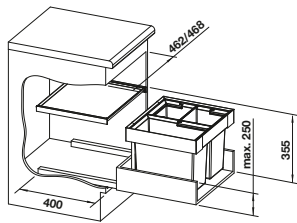

- Breite Modellpalette für alle Standard-Spülenunterschranke mit einer Schublade
- Vielfältige Möglichkeiten zur Abfalltrennung und Aufbewahrung dank flexibler Eimerkombinationen
- Hohe Stabilität und Reinigungsfreundlichkeit durch Rahmenlösung mit hängenden Eimern
- Einfache Montage ohne Anzeichnen oder Vorbohren
- Der mitgelieferte ausziehbare Systemdeckel kann als praktischer Aufbewahrungsbereich verwendet werden.
- Modernes Design mit hochwertigem Aluminium
- Leichte Reinigung aller Teile dank grosser und glatter Flächen
- Optional erhältliches Zubehör ergänzt das System zu einer individuellen Lösung

reddot award 2017 winner

Unterschrank mm	500	500	450
BLANCO FLEXON II	50/3	50/2	45/2
	521 470	521 469	521 468
Preis CHF inkl. (Preis CHF excl.)	CHF 331,00 (CHF 306,20)	CHF 301,00 (CHF 278,45)	CHF 300,00 (CHF 277,52)

Eimervolumen	35 l	38 l	32 l