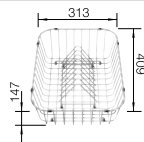

Geschirrkorb mit Tellerstapler

507 829
CHF 204,00 (CHF 188,71)