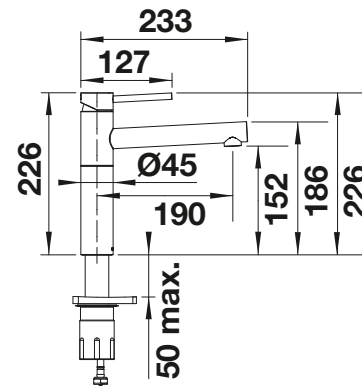

Technische Zeichnung

Durchflussmenge 12.9 l/min bei 3 bar Druck

Im Lieferumfang enthalten

- Auslauf 360° schwenkbar
- Gewindebohrung mit Ø 35 mm erforderlich
- Kartusche mit keramischen Dichtungen
- Einfache professionelle Montage der Mischbatterie dank BLANCOLock
- Flexible Anschlusschläuche, 950 mm lang und 3/8" Mutter für besonders leichte und sichere Montage
- Patentierter Strahlregler für deutlich geringere Verkalkung
- Stabilisierungsplatte zur Erhöhung der Standfestigkeit der Küchenarmatur bei Einbau in Spülen aus Edelstahl
- Mit Rückflussverhinderer ausgestattet und damit eigensicher gegen Rückfließen nach EN 1717
- LGA zertifiziert
- DVGW geplant

Empfehlung optionales Zubehör

Schmutzfilter für Eckventil

128 434

CHF 27,00 (CHF 24,98)

Empfehlung Spülmittelspender

BLANCO LATO
Spülmittelspender
siehe Seite 369