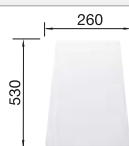

Empfehlung optionales Zubehör

Schneidbrett aus massiver
Buche
218313
CHF 118,00 (CHF 109,16)

Schneidbrett aus wertigem
Kunststoff in weiss
217611
CHF 118,00 (CHF 109,16)

Geschirrkorb mit Tellerstapler
507829
CHF 204,00 (CHF 188,71)