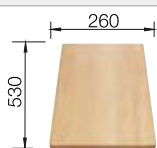

Empfehlung optionales Zubehör

Schneidbrett aus massiver
Buche
218 313
CHF 118,00 (CHF 109,16)

Schneidbrett aus wertigem
Kunststoff in weiss
217 611
CHF 118,00 (CHF 109,16)

Multifunktionskorb
223 297
CHF 151,00 (CHF 139,69)