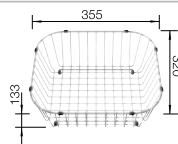

Geschirrkorb aus Edelstahl

514 238

CHF 92,00 (CHF 85,11)