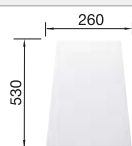

Schneidbrett aus wertigem
Kunststoff in weiss
217 611
CHF 118,00 (CHF 109,16)