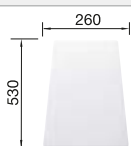

Empfehlung optionales Zubehör

Schneidbrett aus massiver
Buche

218 313

CHF 118,00 (CHF 109,16)

Schneidbrett aus wertigem
Kunststoff in weiss

217 611

CHF 118,00 (CHF 109,16)

Multifunktionskorb