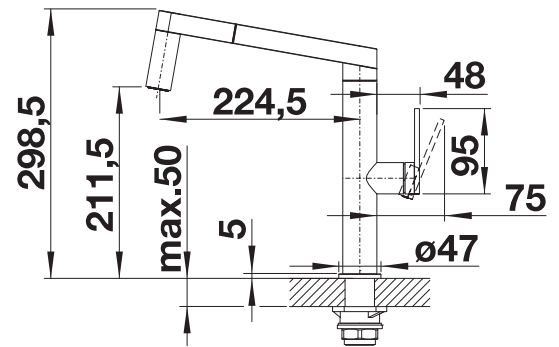

Technische Zeichnung

Durchflussmenge 7.2 l/min bei 3 bar Druck

Im Lieferumfang enthalten

- Auslauf 160° schwenkbar
- Hahnlochbohrung mit $\varnothing$ 35 mm erforderlich
- Kartusche mit keramischen Dichtungen
- Metallummantelter Brauseschlauch
- Flexible Anschlussschläuche mit 560 mm Länge und $\frac{3}{4}$ " Mutter für besonders leichte und sichere Montage
- Patentierter Strahlregler für deutlich geringere Verkalkung
- Stabilisierungsplatte zur Erhöhung der Standfestigkeit der Küchenarmatur bei Einbau in Spülen aus Edelstahl
- Mit Rückflussverhinderer ausgestattet und damit eigensicher gegen Rückfließen nach EN 1717
- LGA zertifiziert
- DVGW zertifiziert

Empfehlung optionales Zubehör

Schmutzfilter für Eckventil

128 434

CHF 27,00 (CHF 24,98)

Schlauchführung für Küchenarmaturen

511 920

CHF 27,00 (CHF 24,98)

Empfehlung Spülmittelspender

BLANCO PIONA
Spülmittelspender
siehe Seite 368