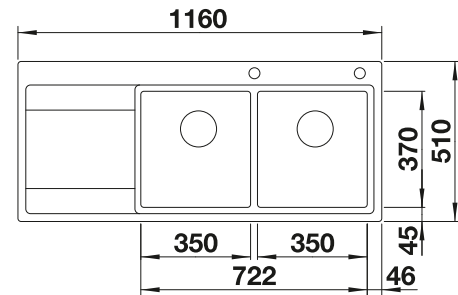

Beckentiefe 195/195 mm

Keine zusätzlichen Lochbohrungen möglich.
Beim Einsatz eines Spülmittelspenders muss die Ablauffernbedienung durch den Spülmittelspender und das Ablaufsystem InFino® mit Ablauffernbedienung durch ein Ablaufsystem InFino® Manuell ohne Ablauffernbedienung ersetzt werden.

Bitte kontaktieren Sie uns - wir helfen Ihnen gerne weiter.
Die Artikelnummer des Ablaufsystems InFino® Manuell ohne Ablauffernbedienung erhalten Sie auf Anfrage.

Ausschnitt-Daten finden Sie unter www.blanco.ch

Edelstahl
Spülen

800 mm

Empfehlung optionales Zubehör

Schneidbrett aus Sicherheitsglas in Silber

230 970
CHF 207,00 (CHF 191,49)

Multifunktionsschale

231 396
CHF 198,00 (CHF 183,16)

Zwei ETAGON-Schienen

234 164
CHF 207,00 (CHF 191,49)

BLANCO UNIT mit BLANCO DIVON II 8 S-IF

BLANCO LINEE-S

siehe Seite 312

BLANCO FLEXON II Low 80/3

siehe Seite 381