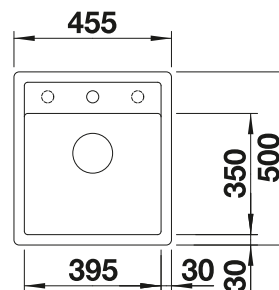

Technische Zeichnung

R10

○ vorgefräste Bohrungen zum Durchschlagen oder Durchsägen
Beckentiefe 190 mm

Empfehlung optionales Zubehör

235 866
CHF 106,00 (CHF 98,06)

514 238
CHF 92,00 (CHF 85,11)

230 734
CHF 76,00 (CHF 70,31)

BLANCO UNIT mit BLANCO DALAGO 45-F

siehe Seite 342

siehe Seite 377