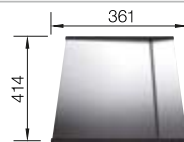

Anlegbarer Tropf aus Edelstahl

223 067

CHF 418,00 (CHF 386,68)