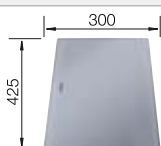

Empfehlung optionales Zubehör

Schneidbrett aus Sicherheitsglas in Silber

230 970
CHF 207,00 (CHF 191,49)