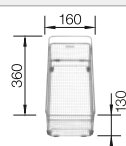

Schneidbrett aus massiver
Buche
218 313
CHF 118,00 (CHF 109,16)

Schneidbrett aus wertigem
Kunststoff in weiss
217 611
CHF 118,00 (CHF 109,16)

Multifunktionskorb
223 297
CHF 151,00 (CHF 139,69)

BLANCO UNIT mit BLANCO SONA 5 S