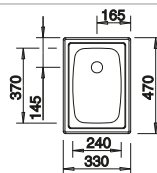

Im Lieferumfang enthalten

Ohne Abllauffernbedienung

Planungshinweis:

Ablaufgarnitur 1 ½" bitte separat bestellen.

Beckengröße: 240 x 370 x 150 mm

Ausschnittmasse: 312 x 452 mm

Empfehlung optionales Zubehör

Anlegbarer Tropf