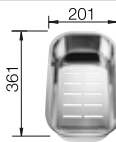

Multifunktionschale aus Edelstahl

224 787

CHF 204,00 (CHF 188,71)