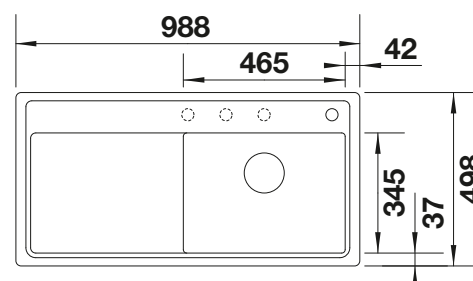

○ vorgefräste Bohrungen zum Durchschlagen oder Durchsägen
Beckentiefe 190 mm
Ausschnitt-Daten für alle Einbauverfahren finden Sie auf unserer Internetseite im Downloadbereich

Flächenbündiger Einbau

Empfehlung optionales Zubehör

Esche-Compound-Schneidbrett

229 411

CHF 344,00 (CHF 318,22)

Multifunktionsschale aus
Edelstahl

223 077

CHF 221,00 (CHF 204,44)

BLANCO UNIT mit BLANCO ZENAR XL 6 S-F

BLANCO AVONA-S

siehe Seite 317

BLANCO SELECT II 60/3

siehe Seite 374