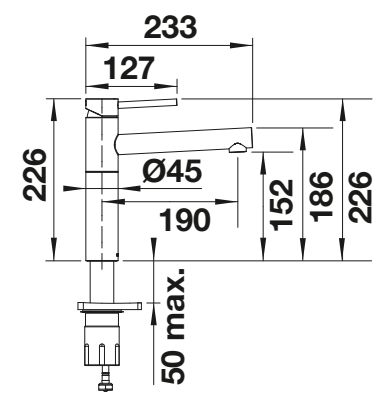

Technische Zeichnung

Durchflussmenge 13.1 (Hochdruck) / 10.9 (Niederdruck) l/min bei 3 bar Druck

Im Lieferumfang enthalten

- Auslauf 360° schwenkbar
- Gewindebohrung mit Ø 35 mm erforderlich
- Kartusche mit keramischen Dichtungen
- Einfache professionelle Montage der Mischbatterie dank BLANCOlock
- Flexible Anschlussschläuche, 700 mm lang und 3/8" Mutter für besonders leichte und sichere Montage
- Patentierter Strahlregler für deutlich geringere Verkalkung
- Stabilisierungsplatte zur Erhöhung der Standfestigkeit der Küchenarmatur bei Einbau in Spülen aus Edelstahl
- LGA zertifiziert
- DVGW geplant

Empfehlung optionales Zubehör

Schmutzfilter für Eckventil

128 434
CHF 27,00 (CHF 24,98)

Empfehlung Spülmittelspender

BLANCO LATO
Spülmittelspender
siehe Seite 369

Küchen-
Armaturen