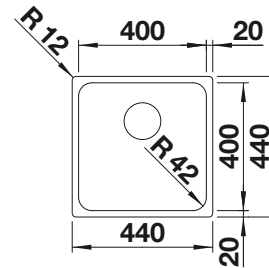

Beckentiefe 185 mm

Hinweis: Bei der Kombination von Einzelbecken benötigen Sie eine Beckenverbindung, Art.-Nr. 120 055

Empfehlung optionales Zubehör

Schneidbrett aus Bambus

239 449
CHF 91,00 (CHF 84,18)

Geschirrkorb aus Edelstahl