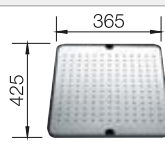

Abtropfwanne

513 485
CHF 166,00 (CHF 153,56)