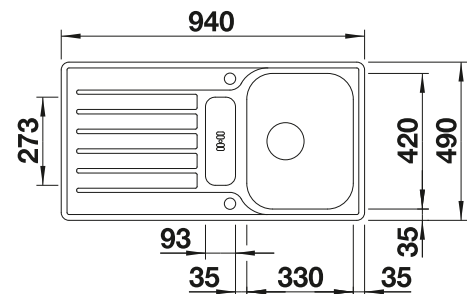

Technische Zeichnung

Beckentiefe 165/40 mm

Edelstahl
Spülen

500 mm

Empfehlung optionales Zubehör

SmartCut-Schneidbrett aus Kunststoff

232 181

CHF 135,00 (CHF 124,88)

Geschirrkorb aus Edelstahl

220 573

CHF 97,00 (CHF 89,73)

BLANCO UNIT mit BLANCO LANTOS 5 S-IF

BLANCOWEGA II

siehe Seite 349

BLANCO SELECT II 50/2

siehe Seite 377