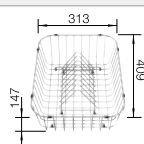

Geschirrkorb mit Tellerstapler

507 829
CHF 204,00 (CHF 188,71)