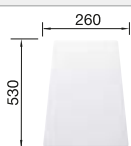

Schneidbrett aus massiver
Buche
218313
CHF 118,00 (CHF 109,16)

Schneidbrett aus wertigem
Kunststoff in weiss
217611
CHF 118,00 (CHF 109,16)

Geschirrkorb aus Edelstahl
220573
CHF 97,00 (CHF 89,73)

BLANCO UNIT mit BLANCO TIPO XL 6 S