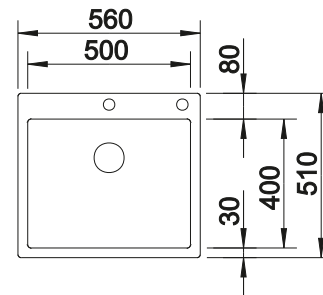

Beckentiefe 190 mm

Empfehlung optionales Zubehör

Schneidbrett aus Nussbaum mit
Edelstahlgriff

223 074

CHF 384,00 (CHF 355,23)

Anlegbarer Tropf aus Edelstahl

223 067

CHF 418,00 (CHF 386,68)

Multifunktionskorb

223 297

CHF 151,00 (CHF 139,69)

BLANCO UNIT mit BLANCO CLARON 500-IF/A Durinox

BLANCO drink.filter EVOL-S Pro

siehe Seite 295

BLANCO SOLON-IF

siehe Seite 387