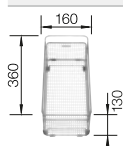

- Die praktische Ergänzung für Becken und Spülen
- Besonders geeignet zum Waschen von Obst oder Gemüse
- Passend für Becken und Spülen mit einer Beckenlänge von 400 mm
- Aus hochwertigem, pflegeleichtem Edelstahl

Multifunktionskorb aus Edelstahl
360 x 160 x 130 mm
für SUBLINE

223 297

Preis CHF inkl.
(Preis CHF excl.)

CHF 151,00 (CHF 139,69)