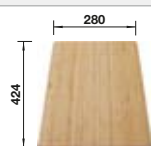

Empfehlung optionales Zubehör

Schneidbrett aus Bambus

239 449

CHF 91,00 (CHF 84,18)

Geschirrkorb aus Edelstahl

514 238

CHF 92,00 (CHF 85,11)

Anlegbarer Tropf