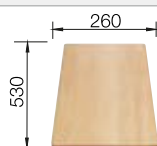

Empfehlung optionales Zubehör

Schneidbrett aus massiver
Buche

218 313

CHF 118,00 (CHF 109,16)

Schneidbrett aus wertigem
Kunststoff in weiss

217 611

CHF 118,00 (CHF 109,16)

Multifunktionskorb