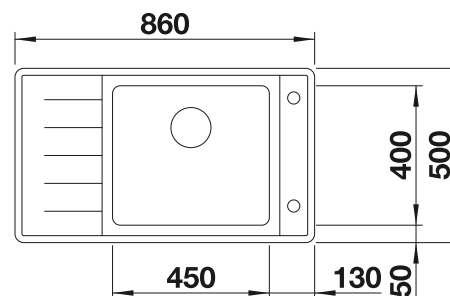

Beckentiefe 215 mm

Edelstahl
Spülen

600 mm

Empfehlung optionales Zubehör

Glasschneidbrett in samt-mattem Nachtblau

232 846

CHF 318,00 (CHF 294,17)

TOP-Schienen

235 906

CHF 207,00 (CHF 191,49)

BLANCO UNIT mit BLANCO ANDANO XL 6 S-IF Compact

BLANCO SONEA-S Flexo

siehe Seite 316

BLANCO SELECT II 60/3 Orga

siehe Seite 373