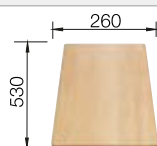

Empfehlung optionales Zubehör

Schneidbrett aus massiver
Buche

218 313

CHF 118,00 (CHF 109,16)