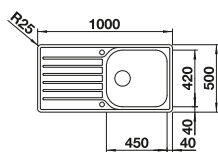

BLANCO LANTOS XL 6 S-IF

Edelstahl

- Vielfältige Spülenfamilie mit klarer Formgebung
- Eleganter IF-Flachrand für den flächenbündigen und aufliegenden Einbau
- Mit extra grossem Becken
- Grosszügige Abtropffläche
- Reversibel einbaubar
- Mit 3 1/2" Edelstahl-Korbventil

Unterschrank mm	600	600
BLANCO LANTOS XL 6 S-IF		Compact
IF-Flachrand		
	reversibel	reversibel
Bürstfinish	519 709	523 140
Preis CHF inkl. (Preis CHF excl.)	CHF 748,00 (CHF 691,95)	CHF 645,00 (CHF 596,67)
Beckentiefe	165 mm	165 mm

Im Lieferumfang enthalten

Ablaufgarnitur mit Raumsparrohr, 3 1/2" Korbventil mit Ablaufernbedienung (Drehbetätigung)

Mit Ablaufernbedienung

Empfehlung optionales Zubehör

Geschirrkorb aus Edelstahl

220573

CHF 97,00 (CHF 89,73)

BLANCO UNIT mit BLANCO LANTOS XL 6 S-IF

BLANCOWEGA-S II

siehe Seite 348

BLANCO SELECT II 60/2

siehe Seite 374