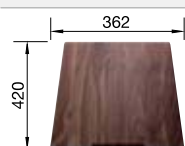

Schneidbrett aus Nussbaum mit
Edelstahlgriff

223 074

CHF 384,00 (CHF 355,23)

Anlegbarer Tropf aus Edelstahl

223 067

CHF 418,00 (CHF 386,68)

Multifunktionskorb

223 297