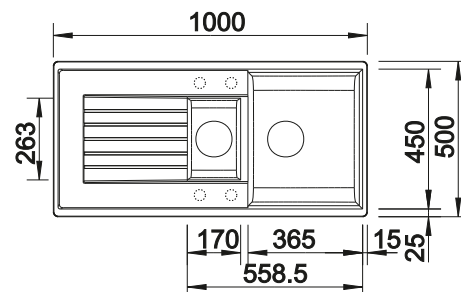

Technische Zeichnung

○ vorgefräste Bohrungen zum Durchschlagen oder Durchsägen
Beckentiefe 190/140 mm

Empfehlung optionales Zubehör

Schneidbrett aus massiver
Buche

218 313

CHF 118,00 (CHF 109,16)

Schneidbrett aus wertigem
Kunststoff in weiss

217 611

CHF 118,00 (CHF 109,16)

Multifunktionskorb

223 297

CHF 151,00 (CHF 139,69)

BLANCO UNIT mit BLANCO ZIA 6 S

BLANCO KANO-S

siehe Seite 341

BLANCO SELECT II 60/3

siehe Seite 374