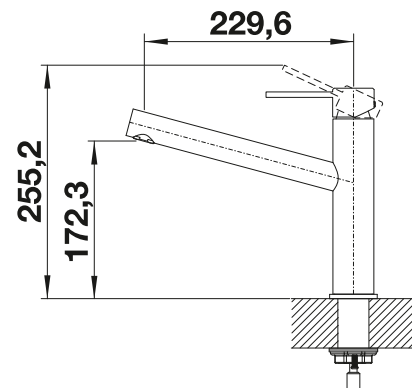

Technische Zeichnung

Durchflussmenge 13.2 l/min bei 3 bar Druck