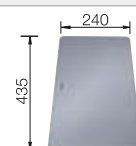

Empfehlung optionales Zubehör

Esche-Compound-Schneidbrett

230 700
CHF 268,00 (CHF 247,92)

Anlegbarer Tropf

230 734
CHF 76,00 (CHF 70,31)

Schneidbrett aus Sicherheitsglas

227 697
CHF 171,00 (CHF 158,19)

BLANCO UNIT mit BLANCO ETAGON 500-U