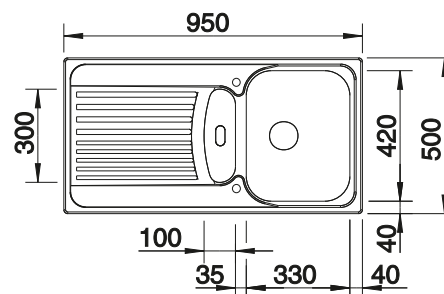

Technische Zeichnung

Beckentiefe 165/50 mm

Edelstahl
Spülen

500 mm

Empfehlung optionales Zubehör

Schneidbrett aus massiver Buche

218 313

CHF 118,00 (CHF 109,16)

Schneidbrett aus wertigem Kunststoff in weiss

217 611

CHF 118,00 (CHF 109,16)

Geschirrkorb aus Edelstahl

220 573

CHF 97,00 (CHF 89,73)

BLANCO UNIT mit BLANCO TIPO 5 S

BLANCOWEGA II

siehe Seite 349

BLANCO FLEXON II 50/2

siehe Seite 379