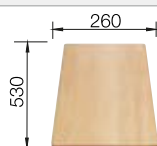

500 mm

Empfehlung optionales Zubehör

Schneidbrett aus massiver Buche

218 313

CHF 118,00 (CHF 109,16)

Schneidbrett aus wertigem Kunststoff in weiss

217 611

CHF 118,00 (CHF 109,16)