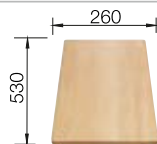

○ vorgefräste Bohrungen zum Durchschlagen oder Durchsägen
Beckentiefe 190 mm

Empfehlung optionales Zubehör

Schneidbrett aus massiver
Buche

218 313

CHF 118,00 (CHF 109,16)

Schneidbrett aus wertigem
Kunststoff in weiss