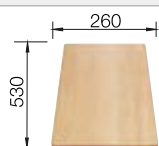

Schneidbrett aus massiver
Buche
218 313
CHF 118,00 (CHF 109,16)

Schneidbrett aus wertigem
Kunststoff in weiss
217 611
CHF 118,00 (CHF 109,16)

Multifunktionskorb
223 297
CHF 151,00 (CHF 139,69)

BLANCO UNIT mit BLANCO SONA 5 S