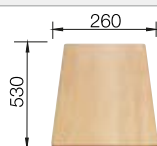

Schneidbrett aus massiver
Buche
218 313
CHF 118,00 (CHF 109,16)

Schneidbrett aus wertigem
Kunststoff in weiss
217 611
CHF 118,00 (CHF 109,16)

Geschirrkorb mit Tellerstapler
507 829
CHF 204,00 (CHF 188,71)