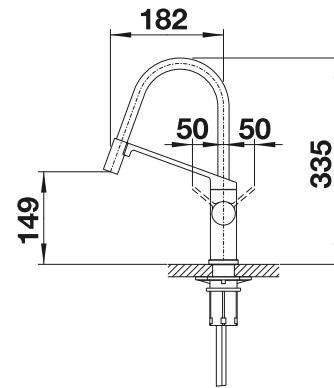

Technische Zeichnung

Durchflussmenge 8.8 l/min bei 3 bar Druck

Im Lieferumfang enthalten

- Enthält vier austauschbare Schlauchhüllen: kiwi, orange, lemon und lava grey (vormontiert)
- Auslauf 360° schwenkbar
- Hahnlochbohrung mit $\varnothing$ 35 mm erforderlich
- Kartusche mit keramischen Dichtungen
- Textilummantelter Brauseschlauch
- Flexible Anschlusschläuche mit 450mm Länge und $\frac{3}{8}$ " Mutter für besonders leichte und sichere Montage
- Patentierter Strahlregler für deutlich geringere Verkalkung
- Stabilisierungsplatte zur Erhöhung der Standfestigkeit der Küchenarmatur bei Einbau in Spülen aus Edelstahl
- LGA zertifiziert
- DVGW Zertifizierung vorgesehen

Küchen-
Armaturen

Empfehlung optionales Zubehör

Schmutzfilter für Eckventil

128434

CHF 27,00 (CHF 24,98)

Empfehlung Spülmittelspender

BLANCO TORRE
Spülmittelspender
siehe Seite 370