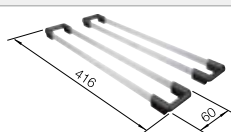

TOP-Schienen

235 906

CHF 207,00 (CHF 191,49)