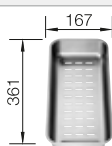

Empfehlung optionales Zubehör

Esche-Compound-Schneidbrett

229411

CHF 344,00 (CHF 318,22)

Multifunktionsschale aus
Edelstahl

223077

CHF 221,00 (CHF 204,44)

BLANCO UNIT mit BLANCO ZENAR XL 6 S