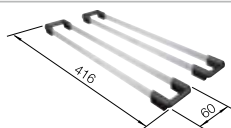

Technische Zeichnung

Beckentiefe 175 mm

Ausschnitt-Daten finden Sie unter www.blanco.ch

Empfehlung optionales Zubehör

TOP-Schienen

235 906
CHF 207,00 (CHF 191,49)

Geschirrkorb aus Edelstahl

514 238
CHF 92,00 (CHF 85,11)