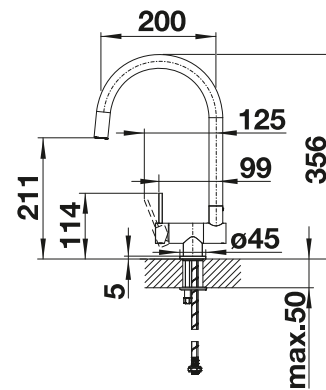

Technische Zeichnung

Durchflussmenge 12.59 l/min bei 3 bar Druck

Im Lieferumfang enthalten

- Auslauf schwenkbar 360°
- Hahnlochbohrung mit Ø 35mm erforderlich
- Kartusche mit keramischen Dichtungen
- Flexible Anschlussschläuche mit 450 mm Länge und 3/4" Mutter für besonders leichte und sichere Montage
- Patentierter Strahlregler für deutlich geringere Verkalkung
- Stabilisierungsplatte zur Erhöhung der Standfestigkeit der Küchenarmatur bei Einbau in Spülen aus Edelstahl
- LGA zertifiziert
- DVGW zertifiziert

Empfehlung optionales Zubehör

Schmutzfilter für Eckventil

128 434

CHF 27,00 (CHF 24,98)

Empfehlung Spülmittelspender

BLANCO TORRE
Spülmittelspender
siehe Seite 370