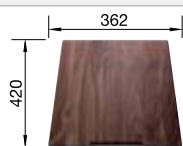

Schneidbrett aus Nussbaum mit
Edelstahlgriff

223 074

CHF 384,00 (CHF 355,23)

Resteschale Edelstahl

219 649

CHF 344,00 (CHF 318,22)

Anlegbarer Tropf aus Edelstahl

223 067