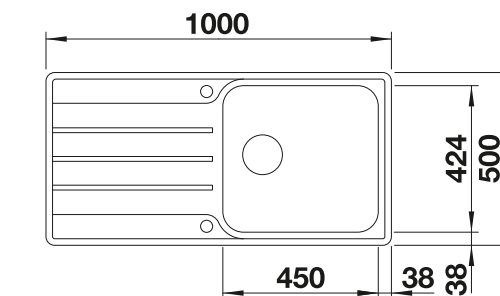

Technische Zeichnung

Beckentiefe 205 mm

Edelstahl
Spülen

600 mm

Empfehlung optionales Zubehör

Geschirrkorb mit Tellerstapler

507 829

CHF 204,00 (CHF 188,71)

BLANCO UNIT mit BLANCO LEMIS XL 6 S-IF

BLANCO KANO-S

siehe Seite 341

BLANCO SELECT II 60/2

siehe Seite 374