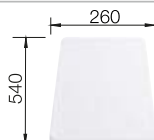

TOP-Schienen

235 906
CHF 207,00 (CHF 191,49)

Schneidbrett aus massiver
Buche

225 362
CHF 118,00 (CHF 109,16)

Schneidbrett aus wertigem
Kunststoff in weiss

210 521
CHF 118,00 (CHF 109,16)

BLANCO UNIT mit BLANCO NAYA 6