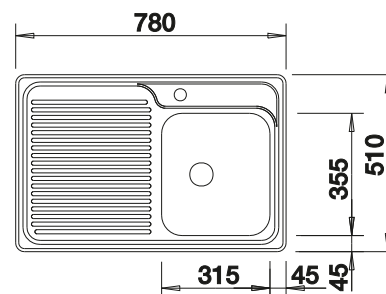

Technische Zeichnung

Beckentiefe 195 mm

Edelstahl
Spülen

400 mm

Empfehlung optionales Zubehör

Schneidbrett aus massiver
Buche

225 362

CHF 118,00 (CHF 109,16)

Schneidbrett aus wertigem
Kunststoff in weiss

210 521

CHF 118,00 (CHF 109,16)

BLANCO UNIT mit BLANCO CLASSIC 40 S

BLANCO KANO-S

siehe Seite 341

BLANCO SOLON-IF

siehe Seite 387