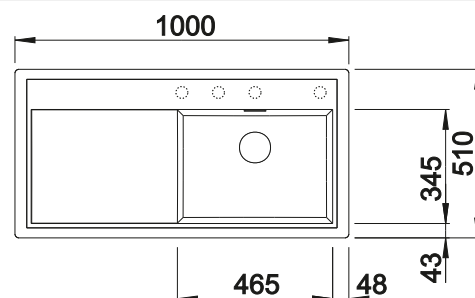

○ vorgefräste Bohrungen zum Durchschlagen oder Durchsägen
Beckentiefe 190 mm

Empfehlung optionales Zubehör

Esche-Compound-Schneidbrett

229411

CHF 344,00 (CHF 318,22)

Multifunktionsschale aus
Edelstahl

223077

CHF 221,00 (CHF 204,44)

BLANCO UNIT mit BLANCO ZENAR XL 6 S

BLANCO AVONA-S

siehe Seite 317

BLANCO BOTTON II 30/2

siehe Seite 386