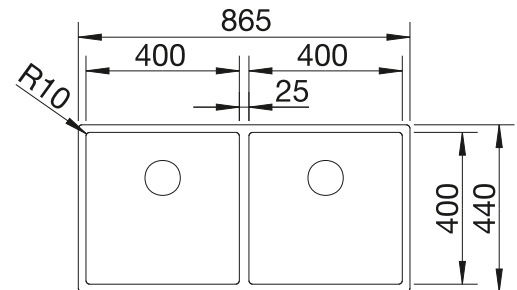

Beckentiefe 190/190 mm

Hinweis: Für den Einbau von Küchenarmatur, Abflauffernbedienung oder Spülmittelspender in Laminatarbeitsplatten benötigen Sie ein flexibles Dichtungsband, Art.-Nr. 120 055.

Empfehlung optionales Zubehör

Schneidbrett aus weiss
satiertem Sicherheitsglas

225 333
CHF 291,00 (CHF 269,20)

Resteschale Edelstahl

219 649
CHF 344,00 (CHF 318,22)

Multifunktionskorb

223 297
CHF 151,00 (CHF 139,69)

BLANCO UNIT mit BLANCO CLARON 400/400-IF

BLANCO drink.filter EVOL-S Pro

siehe Seite 295

BLANCO SOLON-IF

siehe Seite 387