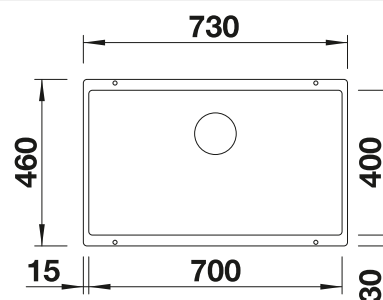

Beckentiefe 190 mm
Ausschnittsradius: 10 mm

Hinweis: Ablaufgarnitur muss separat bestellt werden.
Hinweis: Bestellen Sie Ablaufverbindungen für Kombinationen aus zwei individuellen Becken bitte separat.

Empfehlung optionales Zubehör

Esche-Compound-Schneidbrett

230 700
CHF 268,00 (CHF 247,92)

Multifunktionschale

227 689
CHF 179,00 (CHF 165,59)

Beckengitter

234 795
CHF 166,00 (CHF 153,56)

BLANCO UNIT mit BLANCO SUBLINE 700-U für Farbige
Komponenten

BLANCO LINUS-S

siehe Seite 332

BLANCO FLEXON II Low 80/3

siehe Seite 381