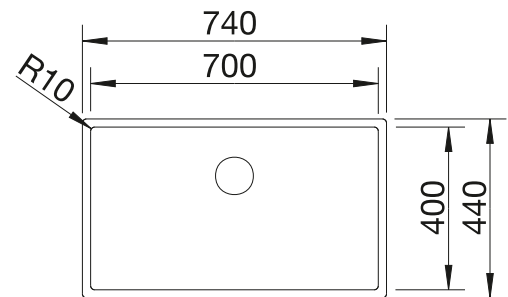

Beckentiefe 190 mm

Hinweis: Der Rand des Unterbaubeckens ist an den Ecken nicht geschlossen.

Edelstahl
Becken

800 mm

Empfehlung optionales Zubehör

Schneidbrett aus Nussbaum mit Edelstahlgriff	Anlegbarer Tropf aus Edelstahl	Multifunktionskorb
223 074 CHF 384,00 (CHF 355,23)	223 067 CHF 418,00 (CHF 386,68)	223 297 CHF 151,00 (CHF 139,69)

BLANCO UNIT mit BLANCO CLARON 700-U Durinox

BLANCO drink.filter EVOL-S Pro	BLANCO SOLON-IF
siehe Seite 295	siehe Seite 387