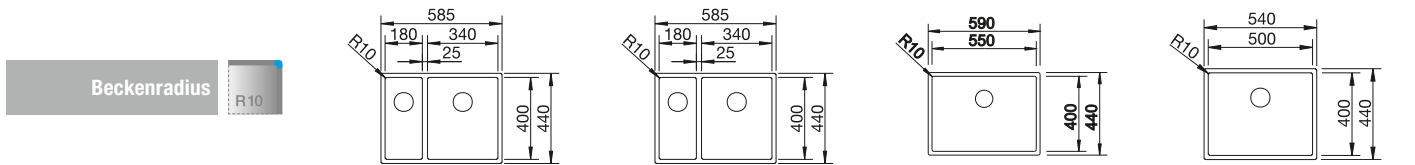

Im Lieferumfang enthalten			InFino ohne Ablauferrbedienung
Hinweis: Für den Einbau von Küchenarmatur, Ablauferrbedienung oder Spülmittelspender in Laminatarbeitsplatten benötigen Sie ein flexibles Dichtungsband, Art.-Nr. 120 055.	Ablaufgarnitur mit Raumsparrohr, Ablaufverbindung, 2 x 3 1/2" InFino-Korbventil, Befestigungsset	Ablaufgarnitur mit Raumsparrohr, Ablaufverbindung, 2 x 3 1/2" InFino-Korbventil, Befestigungsset	Ablaufgarnitur mit Raumsparrohr, 3 1/2" InFino-Korbventil, Befestigungsset

Empfehlung optionales Zubehör			BLANCO UNIT mit BLANCO CLARON-IF	
 Schneidbrett aus weiss satiniertem Sicherheitsglas 225 333 CHF 291,00 (CHF 269,20)	 Resteschale Edelstahl 219 649 CHF 344,00 (CHF 318,22)	 Anlegbarer Tropf aus Edelstahl 223 067 CHF 418,00 (CHF 386,68)	 BLANCO drink.filter EVOL-S Pro siehe Seite 295	 BLANCO SELECT II 60/2 siehe Seite 374