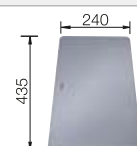

Schneidbrett aus Sicherheitsglas

227 697
CHF 171,00 (CHF 158,19)

BLANCO UNIT mit BLANCO ETAGON 500-U für Farbige
Komponenten