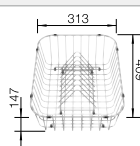

Schneidbrett aus massiver
Buche
218 313
CHF 118,00 (CHF 109,16)

Schneidbrett aus wertigem
Kunststoff in weiss
217 611
CHF 118,00 (CHF 109,16)

Geschirrkorb mit Tellerstapler
507 829
CHF 204,00 (CHF 188,71)