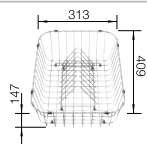

Geschirrkorb mit Tellerstapler

507829
CHF 204,00 (CHF 188,71)