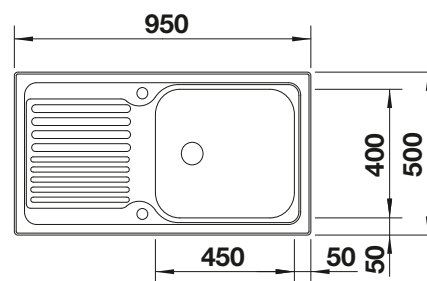

Technische Zeichnung

Beckentiefe 190 mm

Edelstahl
Spülen

600 mm

Empfehlung optionales Zubehör

Schneidbrett aus massiver
Buche
218313
CHF 118,00 (CHF 109,16)

Schneidbrett aus wertigem
Kunststoff in weiss
217611
CHF 118,00 (CHF 109,16)

Geschirrkorb aus Edelstahl
220573
CHF 97,00 (CHF 89,73)

BLANCO UNIT mit BLANCO TIPO XL 6 S

BLANCOWEGA II
siehe Seite 349

BLANCO FLEXON II 60/2
siehe Seite 378