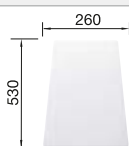

Schneidbrett aus massiver
Buche

218 313

CHF 118,00 (CHF 109,16)

Schneidbrett aus wertigem
Kunststoff in weiss

217 611

CHF 118,00 (CHF 109,16)

BLANCO UNIT mit BLANCO LEGRA 45 S

BLANCO MIDA