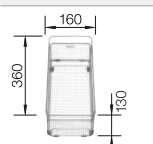

Empfehlung optionales Zubehör

Multifunktionskorb

223 297
CHF 151,00 (CHF 139,69)