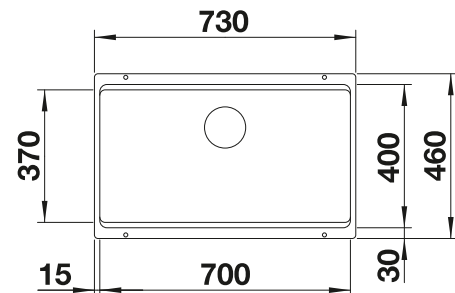

Im Lieferumfang enthalten

Zwei ETAGON-Schienen

2 x ETAGON-Schiene aus Edelstahl, Befestigungsset

Technische Zeichnung

R20

Beckentiefe 200 mm
Ausschnittradius: 20 mm

Hinweis: Ablaufgarnitur muss separat bestellt werden.