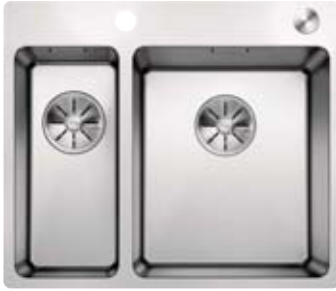

BLANCO ANDANO-IF/A

Edelstahl

- Ausgewogene Komposition optischer und funktionaler Elemente
- Moderne Gesamtanmutung durch harmonisches Zusammenspiel von Eck- und Bodenradien und der Seidenglanz-Oberfläche
- Elegant gestalteter Nassbereich mit integrierter Armaturenbank in nur einem Arbeitsplattenausschnitt
- Hochwertige Ausstattung mit verdecktem Überlauf C-overflow und InFino Ablaufsystem mit der flachen und intuitiven Ablauffernbedienung PushControl
- Grosses Beckenvolumen und praktisch nutzbare Bodenfläche
- Edles Zubehör optional erhältlich

Edelstahl
Becken

600 mm

Unterschrank mm	600	600
BLANCO ANDANO-IF/A	340/180-IF/A	500-IF/A
IF-Flachrand		
	Becken rechts	
Seidenglanz	525247	525245
Preis CHF inkl. (Preis CHF excl.)	CHF 1637,00 (CHF 1514,34)	CHF 1103,00 (CHF 1020,35)
Beckentiefe	190/130 mm	190 mm

Im Lieferumfang enthalten	InFino mit Ablauffernbedienung
Zusätzliche Lochbohrung möglich. Die nachträgliche Lochbohrung sollte durch einen Fachbetrieb ausgeführt werden. Ausschnitt-Daten finden Sie unter www.blanco.ch	Ablaufgarnitur mit Raumsparrohr, 2 x 3 1/2" InFino-Korbventil mit Ablauffernbedienung (PushControl) für das Hauptbecken, Befestigungsset Ablaufgarnitur mit Raumsparrohr, 3 1/2" InFino-Korbventil mit Ablauffernbedienung (PushControl), Befestigungsset

Empfehlung optionales Zubehör			BLANCO UNIT mit BLANCO ANDANO-IF/A	
Esche-Compound-Schneidbrett 230700 CHF 268,00 (CHF 247,92)	Multifunktionschale aus Edelstahl 227692 CHF 174,00 (CHF 160,96)	TOP-Schienen 235906 CHF 207,00 (CHF 191,49)	BLANCO SONEA-S Flexo siehe Seite 316	BLANCO FLEXON II 60/3 siehe Seite 378