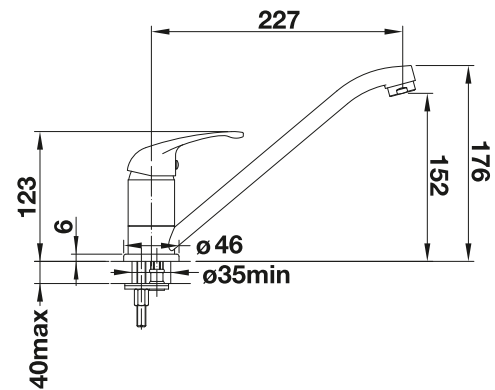

Technische Zeichnung

Durchflussmenge 15.4 (Hochdruck) / 6.2 (Niederdruck) l/min bei 3 bar Druck

Im Lieferumfang enthalten

- Auslauf schwenkbar 360°
- Hahnlochbohrung mit Ø 35 mm erforderlich
- BLANCO-Kartusche mit keramischen Dichtscheiben
- Flexible Anschlussschläuche mit 350 mm Länge und 3/8" Mutter für besonders leichte und sichere Montage
- Patenterter Strahlregler
- ND-Ausführung mit Durchflussmengenregler zum Schutz des Boilers ausgestattet
- LGA zertifiziert

Empfehlung optionales Zubehör

Schmutzfilter für Eckventil

128 434

CHF 27,00 (CHF 24,98)

Strahlreglerset mit Klar- und Perlstrahlregler für Hochdruck-Armaturen, inkl. Serviceschlüssel

521 746

CHF 24,00 (CHF 22,20)

Empfehlung Spülmittelspender

BLANCO LATO
Spülmittelspender
siehe Seite 369