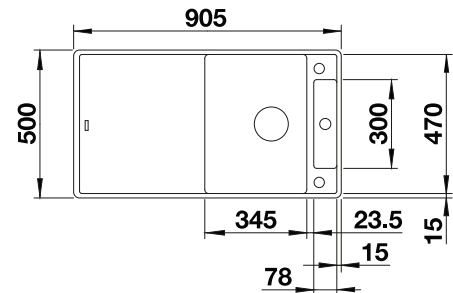

oder

Glasschneidbrett, Ablaufgarnitur mit Raumsparrohr, 3 ½" InFino-Korbventil mit Ablauffernbedienung (Drehbetätigung)

Beckentiefe 190/55 mm

Empfehlung optionales Zubehör

Multifunktionsschale aus
Edelstahl