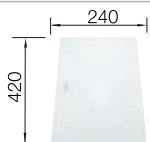

Empfehlung optionales Zubehör

Schneidbrett aus weiss
satiertem Sicherheitsglas

225 333

CHF 291,00 (CHF 269,20)