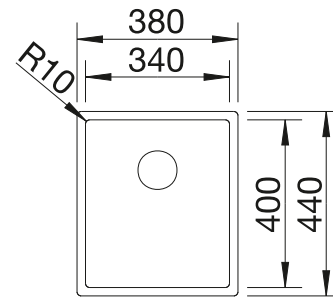

Beckentiefe 190 mm

Hinweis: Für den Einbau von Küchenarmatur, Ablaufernbedienung oder Spülmittelspender in Laminarbeitsplatten benötigen Sie ein flexibles Dichtungsband, Art.-Nr. 120 055.

Edelstahl
Becken

400 mm

Empfehlung optionales Zubehör

Schneidbrett aus Nussbaum mit Edelstahlgriff	Anlegbarer Tropf aus Edelstahl	Resteschale Edelstahl
223 074 CHF 384,00 (CHF 355,23)	223 067 CHF 418,00 (CHF 386,68)	219 649 CHF 344,00 (CHF 318,22)

BLANCO UNIT mit BLANCO CLARON 340-IF Durinox

BLANCO drink.filter EVOL-S Pro	BLANCO SOLON-IF
siehe Seite 295	siehe Seite 387