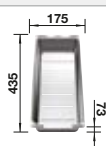

Multifunktionsschale

227 689

CHF 179,00 (CHF 165,59)