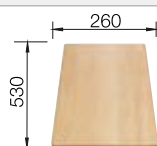

Schneidbrett aus massiver
Buche
218 313
CHF 118,00 (CHF 109,16)

Schneidbrett aus wertigem
Kunststoff in weiss
217 611
CHF 118,00 (CHF 109,16)

Multifunktionskorb
223 297
CHF 151,00 (CHF 139,69)

BLANCO UNIT mit BLANCO SONA XL 6 S