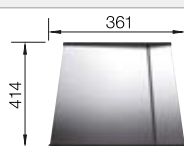

Schneidbrett aus Nussbaum mit
Edelstahlgriff

223 074

CHF 384,00 (CHF 355,23)

Anlegbarer Tropf aus Edelstahl

223 067

CHF 418,00 (CHF 386,68)

Multifunktionskorb

223 297