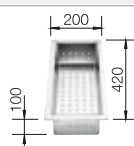

Resteschale Edelstahl

219 649

CHF 344,00 (CHF 318,22)