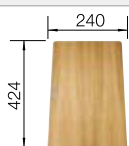

Esche-Compound-Schneidbrett

230 700

CHF 268,00 (CHF 247,92)