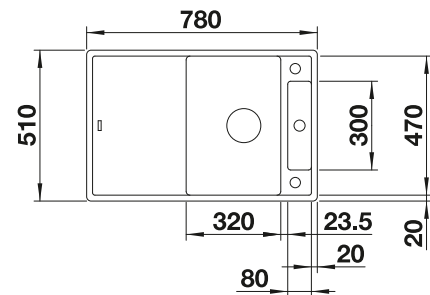

Beckentiefe 190/20 mm

Empfehlung optionales Zubehör

BLANCO UNIT mit BLANCO AXIA III 45 S

siehe Seite 312

siehe Seite 377