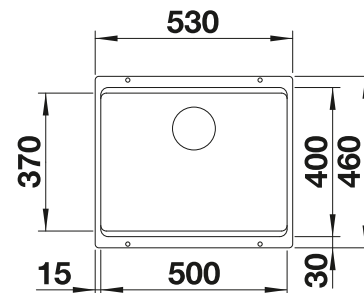

Beckentiefe 200 mm
Ausschnittradius: 20 mm

Hinweis: Ablaufgarnitur muss separat bestellt werden.

Empfehlung optionales Zubehör

Esche-Compound-Schneidbrett

230 700
CHF 268,00 (CHF 247,92)

Anlegbarer Tropf

230 734
CHF 76,00 (CHF 70,31)

Schneidbrett aus Sicherheitsglas

227 697
CHF 171,00 (CHF 158,19)

BLANCO UNIT mit BLANCO ETAGON 500-U für Farbige
Komponenten

BLANCO ALTA-S II

siehe Seite 319

BLANCO SELECT II 60/3 Orga

siehe Seite 373