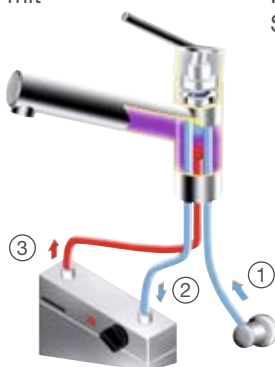

Schmutzfilter-Sieb
Art.-Nr. 118 840

DailyClean+
Art.-Nr. 526 305

Anschlussschema

Küchenarmatur mit Rohrauslauf

Küchenarmatur mit Schlauchbrause

① Kaltwasser-Anschluss

② Kaltwasser

③ Warmwasser