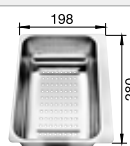

Empfehlung optionales Zubehör

Schneidbrett aus massiver
Buche
218 313
CHF 118,00 (CHF 109,16)

Schneidbrett aus wertigem
Kunststoff in weiss
217 611
CHF 118,00 (CHF 109,16)

Multifunktionsschale aus
Edelstahl
217 796
CHF 204,00 (CHF 188,71)