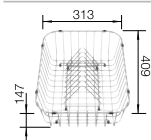

Ablaufgarnitur mit Raumsparrohr, 3 1/2" InFino -Korbventil mit Ablauferrbedienung (PushControl)

Beckentiefe 205 mm

Edelstahl
Spülen

450 mm

Empfehlung optionales Zubehör

Geschirrkorb mit Tellerstapler

507 829
CHF 204,00 (CHF 188,71)