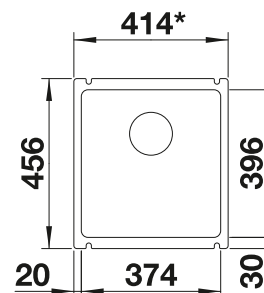

Beckentiefe 185 mm
Ausschnitttradius: 15 mm

Hinweis: Mindestarbeitsplattenstärke 25 mm. Befolgen Sie bitte die Montageanweisungen.

Empfehlung optionales Zubehör

Schneidbrett aus massiver
Buche

514544

CHF 118,00 (CHF 109,16)

BLANCO UNIT mit BLANCO SUBLINE 375-U

BLANCO LINUS-S

siehe Seite 332

BLANCO BOTTON Pro 45/2
Automatic

siehe Seite 384