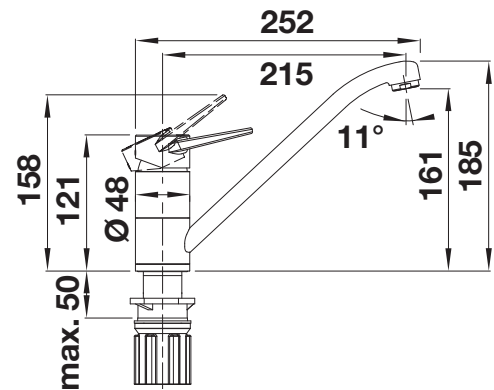

Technische Zeichnung

Durchflussmenge 14.98 (Hochdruck) / 5.28 (Niederdruck) l/min bei 3 bar Druck

Im Lieferumfang enthalten

- Auslauf 180° schwenkbar
- Hahnlochbohrung mit Ø 35 mm erforderlich
- Kartusche mit keramischen Dichtungen
- Flexible Anschlusschläuche mit 550 mm Länge und 3/4" Mutter für besonders leichte und sichere Montage
- Patentierter Strahlregler für deutlich geringere Ver kalkung
- Stabilisierungsplatte zur Erhöhung der Standfestigkeit der Küchenarmatur bei Einbau in Spülen aus Edelstahl
- ND-Ausführung mit Durchflussmengenregler zum Schutz des Boilers ausgestattet
- LGA zertifiziert
- DVGW Zertifizierung vorgesehen

Empfehlung optionales Zubehör

Schmutzfilter für Eckventil

128 434

CHF 27,00 (CHF 24,98)

Strahlreglerset mit Klar- und Perlstrahlregler für Hochdruck-Armaturen, inkl. Serviceschlüssel

521 746

CHF 24,00 (CHF 22,20)

Empfehlung Spülmittelspender

BLANCO LATO
Spülmittelspender
siehe Seite 369