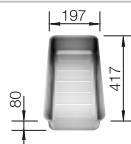

Multifunktionschale aus Edelstahl

227 692

CHF 174,00 (CHF 160,96)