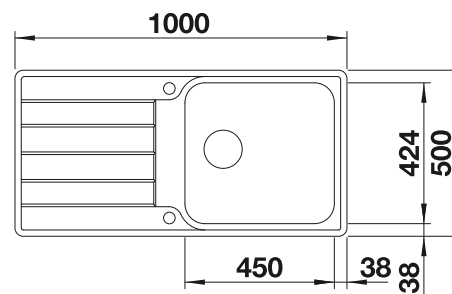

Beckentiefe 205 mm

Edelstahl
Spülen

600 mm

Empfehlung optionales Zubehör

Geschirrkorb mit Tellerstapler

507 829

CHF 204,00 (CHF 188,71)

BLANCO UNIT mit BLANCO CLASSIMO XL 6 S-IF

BLANCO LANORA-S

siehe Seite 339

BLANCO SELECT II 60/2

siehe Seite 374