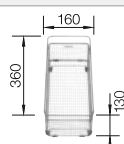

Multifunktionskorb

223 297

CHF 151,00 (CHF 139,69)