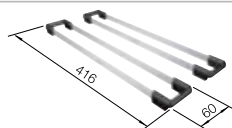

Im Lieferumfang enthalten

Befestigungsset

Technische Zeichnung

R10

Beckentiefe 190/130 mm
Ausschnittsradius: 10 mm

Hinweis: Ablaufgarnitur muss separat bestellt werden.

Empfehlung optionales Zubehör

TOP-Schienen