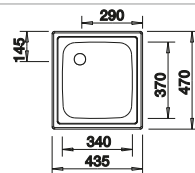

Im Lieferumfang enthalten **Ohne Ablauffernbedienung**

Planungshinweis:

Ablaufgarnitur 1 ½" bitte separat bestellen.

Beckengröße: 340 x 370 x 150 mm

Ausschnittmasse: 417 x 452 mm

Empfehlung optionales Zubehör