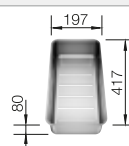

Multifunktionschale aus
Edelstahl

227 692

CHF 174,00 (CHF 160,96)