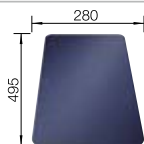

Empfehlung optionales Zubehör

Glasschneidbrett in samt-mattem Nachtblau

232 846
CHF 318,00 (CHF 294,17)