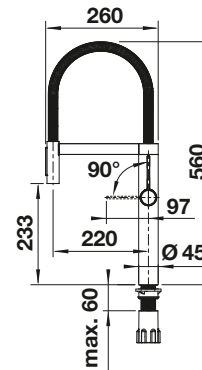

Technische Zeichnung

Im Lieferumfang enthalten

- Vorbereitet zum Anschluss an 230V mit Netzgerät
- Sicherungsbatterien enthalten
- Auslauf 180° schwenkbar
- Gewindebohrung mit Ø 35 mm erforderlich
- Mit elektronischer Kartusche und Ventilgehäuse
- Einfache professionelle Montage der Mischbatterie dank BLANCOlock
- Mit einer Metallfeder ummantelter Brauseschlauch
- Flexible Anschlusschläuche mit einer Länge von 700 mm und 3/8" Mutter für besonders leichte und sichere Montage
- Stabilisierungsplatte zur Erhöhung der Standfestigkeit der Küchenarmatur bei Einbau in Spülen aus Edelstahl
- Mit Rückflussverhinderer ausgestattet und damit eigensicher gegen Rückfließen nach EN 1717
- LGA zertifiziert
- DVGW geplant

Küchen-
Armaturen

Empfehlung optionales Zubehör

Schmutzfilter für Eckventil

128 434

CHF 27,00 (CHF 24,98)

Empfehlung Spülmittelspender

BLANCO LATO
Spülmittelspender
siehe Seite 369