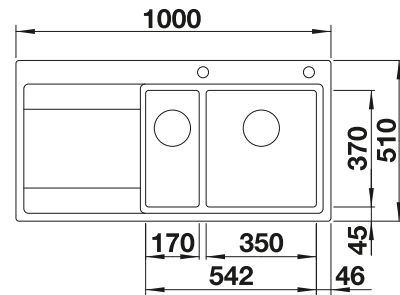

Beckentiefe 195/135 mm

Keine zusätzlichen Lochbohrungen möglich.
Beim Einsatz eines Spülmittelspenders muss die Ablauffernbedienung durch den Spülmittelspender und das Ablaufsystem InFino mit Ablauffernbedienung durch ein Ablaufsystem InFino Manuell ohne Ablauffernbedienung ersetzt werden.

Bitte kontaktieren Sie uns - wir helfen Ihnen gerne weiter.
Die Artikelnummer des Ablaufsystems InFino Manuell ohne Ablauffernbedienung erhalten Sie auf Anfrage.

Ausschnitt-Daten finden Sie unter www.blanco.ch

Edelstahl
Spülen

600 mm

Empfehlung optionales Zubehör

Schneidbrett aus Sicherheitsglas in Silber

230 970

CHF 207,00 (CHF 191,49)

Zwei ETAGON-Schienen

234 164

CHF 207,00 (CHF 191,49)

BLANCO UNIT mit BLANCO DIVON II 6 S-IF

BLANCO LINEE-S

siehe Seite 312

BLANCO SELECT II 60/3 Orga

siehe Seite 373