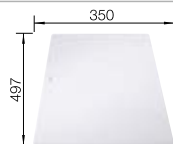

Glasschneidbrett weiss

Esche-Compound-Brückenschneidbrett, Ablaufgarnitur mit Raumsparrohr, 3 ½" InFino-Korbventil mit Ablauferrbedienung (Drehbetätigung)

oder

Glasschneidbrett, Ablaufgarnitur mit Raumsparrohr, 3 ½" InFino-Korbventil mit Ablauferrbedienung (Drehbetätigung)