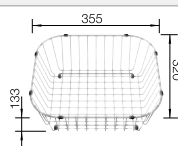

900 mm

Empfehlung optionales Zubehör

Schneidbrett aus massiver
Buche

225 685
CHF 106,00 (CHF 98,06)

Geschirrkorb aus Edelstahl

514 238
CHF 92,00 (CHF 85,11)

BLANCO UNIT mit BLANCO TOP EZS 12 x 4-2

BLANCO DARAS-S