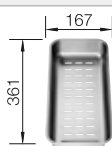

Empfehlung optionales Zubehör

Esche-Compound-Schneidbrett

229 421

CHF 300,00 (CHF 277,52)

Multifunktionsschale aus
Edelstahl

223 077

CHF 221,00 (CHF 204,44)

BLANCO UNIT mit BLANCO ZENAR 5 S