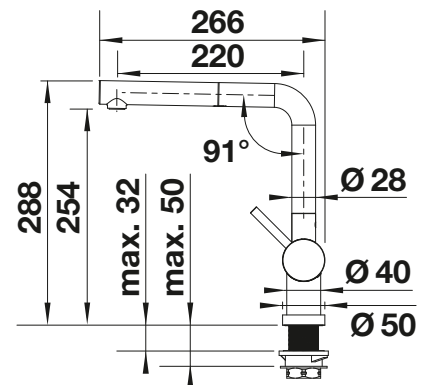

Technische Zeichnung

Durchflussmenge 9.6 (Hochdruck) / 5 (Niederdruck) l/min bei 3 bar Druck

Im Lieferumfang enthalten

- Auslauf 140° schwenkbar
- Hahnlochbohrung mit Ø 35 mm erforderlich
- Kartusche mit keramischen Dichtungen
- Brauseschlauch nylonummantelt
- Flexible Anschlussschläuche mit 750 mm Länge und 3/8" Mutter für besonders leichte und sichere Montage
- Patentierter Strahlregler für deutlich geringere Verkalkung
- Stabilisierungsplatte zur Erhöhung der Standfestigkeit der Küchenarmatur bei Einbau in Spülen aus Edelstahl
- Serienmässig mit Rückflussverhinderer ausgestattet und damit eigensicher gegen Rückfließen nach EN 1717
- LGA zertifiziert
- DVGW zertifiziert
- ND-Ausführung mit Durchflussmengenregler zum Schutz des Boilers ausgestattet

Empfehlung optionales Zubehör

Schmutzfilter für Eckventil

128 434

CHF 27,00 (CHF 24,98)

Strahlreglerset mit Klar- und Perlstrahlregler für Hochdruck-Armaturen, inkl. Serviceschlüssel

521 746

CHF 24,00 (CHF 22,20)

Schlauchführung für Küchenarmaturen

511 920

CHF 27,00 (CHF 24,98)

Empfehlung Spülmittelspender

BLANCO LATO Spülmittelspender
siehe Seite 369