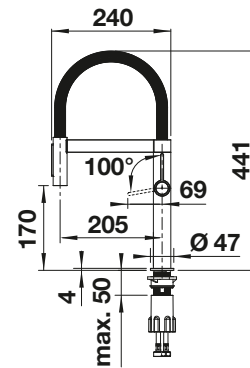

- Mischbatterie in exklusivem Design mit semiprofessionellen Funktionen
- Flexibler Metallschlauch bietet optimalen Bewegungsradius
- Zweistrahlnbräuse mit integriertem Auslaufstopp: einfacher Wechsel zwischen leichtem Perlstrahl und kräftigem Brausestrahl
- Komfortable Arretierung der Bräuse durch verdeckte Magnethalterung
- Ideal in Kombination mit Hängeschränken
- In verschiedenen exquisiten Oberflächen erhältlich

NEU

PVD			Preis CHF inkl. (Preis CHF excl.)
	satin dark steel	527 469	CHF 1622,00 (CHF 1500,46)
	satin platinum	527 703	CHF 1622,00 (CHF 1500,46)
	PVD steel	527 467	CHF 1406,00 (CHF 1300,65)
Sonderfarbe			Preis CHF inkl. (Preis CHF excl.)
	schwarz matt	527 468	CHF 1513,00 (CHF 1399,63)

Umschaltbare Bräuse

Herauszieh-/ abnehmbare Bräuse bzw. Auslauf

Technische Zeichnung