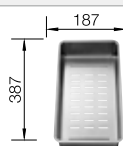

Multifunktionsschale

231 396
CHF 198,00 (CHF 183,16)