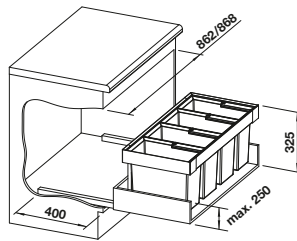

- Für Unterschränke mit geteilten Schubladen und einer Breite von 50 bis 90 cm (dank reduzierter Einbauhöhe von 330 mm)
- Vielfältige Möglichkeiten zur Abfalltrennung und Aufbewahrung dank flexibler Eimerkombinationen, bei reduziertem Platzbedarf im Unterschrank
- Hohe Stabilität und Reinigungsfreundlichkeit durch Rahmenlösung mit hängenden Eimern
- Einfache Montage ohne Anzeichnen oder Vorbohren
- Modernes Design mit hochwertigem Aluminium
- Leichte Reinigung aller Teile dank grosser und glatter Flächen
- Optional erhältliches Zubehör ergänzt das System zu einer individuellen Lösung

reddot award 2017 winner

Unterschrank mm	900	800
BLANCO FLEXON II Low	90/4	80/3
	521 475	525 221
Preis CHF inkl. (Preis CHF excl.)	CHF 384,00 (CHF 355,23)	CHF 366,00 (CHF 338,58)
Eimervolumen	73 l	65 l