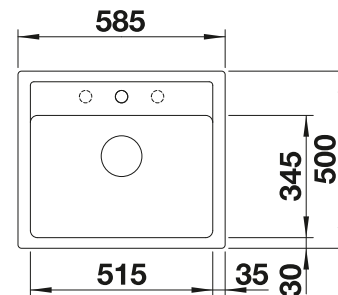

Technische Zeichnung

R20

○ vorgefräste Bohrungen zum Durchschlagen oder Durchsägen
Beckentiefe 190 mm

Empfehlung optionales Zubehör

Schneidbrett aus massiver
Buche
218313
CHF 118,00 (CHF 109,16)

Schneidbrett aus wertigem
Kunststoff in weiss
217611
CHF 118,00 (CHF 109,16)

BLANCO UNIT mit BLANCO LEGRA 6

BLANCO MIDA-S
siehe Seite 343

BLANCO BOTTON Pro 60/3
Manuell
siehe Seite 385