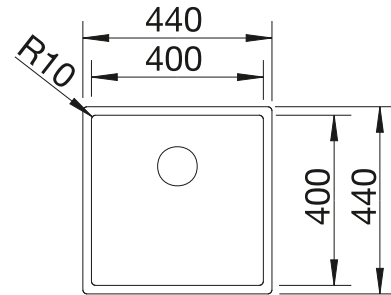

Beckentiefe 190 mm

Hinweis: Für den Einbau von Küchenarmatur, Ablaufernbedienung oder Spülmittelspender in Laminarbeitsplatten benötigen Sie ein flexibles Dichtungsband, Art.-Nr. 120 055.

Empfehlung optionales Zubehör

Schneidbrett aus Nussbaum mit Edelstahlgriff	Resteschale Edelstahl	Anlegbarer Tropf aus Edelstahl
223 074 CHF 384,00 (CHF 355,23)	219 649 CHF 344,00 (CHF 318,22)	223 067 CHF 418,00 (CHF 386,68)

BLANCO UNIT mit BLANCO CLARON 400-IF

BLANCO drink.filter EVOL-S Pro	BLANCO SELECT II 45/2
siehe Seite 295	siehe Seite 377