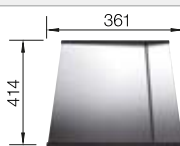

Anlegbarer Tropf aus Edelstahl

223 067

CHF 418,00 (CHF 386,68)