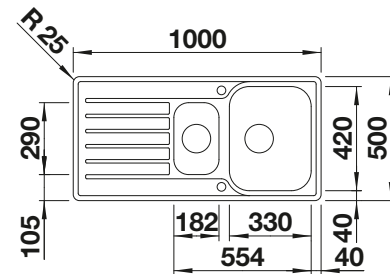

Technische Zeichnung

Beckentiefe 170/90 mm

Edelstahl
Spülen

600 mm

Empfehlung optionales Zubehör

SmartCut-Schneidbrett aus Kunststoff

232 181

CHF 135,00 (CHF 124,88)

Geschirrkorb aus Edelstahl

220 573

CHF 97,00 (CHF 89,73)

BLANCO UNIT mit BLANCO LANTOS II 6 S-IF

BLANCOWEGA-S II

siehe Seite 348

BLANCO BOTTON Pro 60/3 Automatic

siehe Seite 384