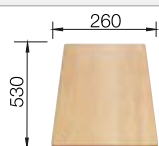

Technische Zeichnung

Beckentiefe 158 mm

Edelstahl
Becken

450 mm

Empfehlung optionales Zubehör

Schneidbrett aus massiver
Buche

218 313

CHF 118,00 (CHF 109,16)