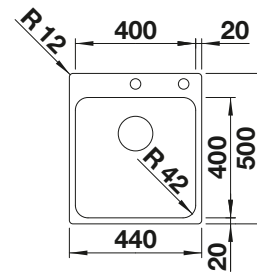

Beckentiefe 185 mm

Zusätzliche Lochbohrung möglich. Die nachträgliche Lochbohrung sollte durch einen Fachbetrieb ausgeführt werden.

Edelstahl
Becken

450 mm