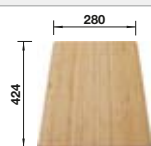

Im Lieferumfang enthalten

Technische Zeichnung

R 10

Ablaufgarnitur mit Raumsparrohr, 3 1/2" Korbventil

Beckentiefe 190 mm
Ausschnittradius: 10mm

Empfehlung optionales Zubehör

Schneidbrett aus Bambus

239 449