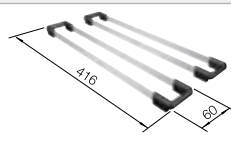

TOP-Schienen

235 906
CHF 207,00 (CHF 191,49)

BLANCO UNIT mit BLANCO CLARON 450-U

BLANCO drink.filter EVOL-S Pro

siehe Seite 295

BLANCO SOLON-IF

siehe Seite 387