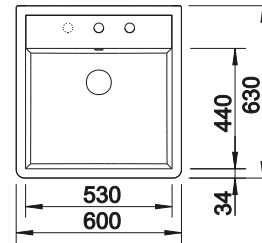

Technische Zeichnung

vorgefräste Bohrungen zum Durchschlagen oder Durchsägen
Beckentiefe 190 mm