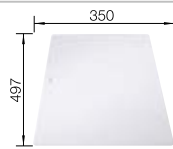

Glasschneidbrett weiss

Esche-Compound-Brückenschneidbrett, Ablaufgarnitur mit Raumsparrohr, 3 ½" InFino-Korbventil mit Ablauffernbedienung (Drehbetätigung)

oder

Glasschneidbrett, Ablaufgarnitur mit Raumsparrohr, 3 ½" InFino-Korbventil mit Ablauffernbedienung (Drehbetätigung)