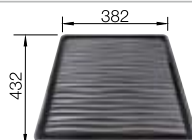

Schneidbrett aus Bambus

239 449

CHF 91,00 (CHF 84,18)

Geschirrkorb aus Edelstahl

514 238

CHF 92,00 (CHF 85,11)

Anlegbarer Tropf

230 734