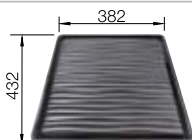

Anlegbarer Tropf

230734

CHF 76,00 (CHF 70,31)