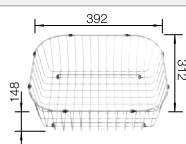

Empfehlung optionales Zubehör

Geschirrkorb aus Edelstahl

220573

CHF 97,00 (CHF 89,73)