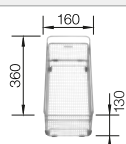

Empfehlung optionales Zubehör

Multifunktionskorb

223 297
CHF 151,00 (CHF 139,69)

Geschirrkorb mit Tellerstapler

507 829
CHF 204,00 (CHF 188,71)

BLANCO UNIT mit BLANCO ZIA 9 E

BLANCO KANO-S

siehe Seite 341