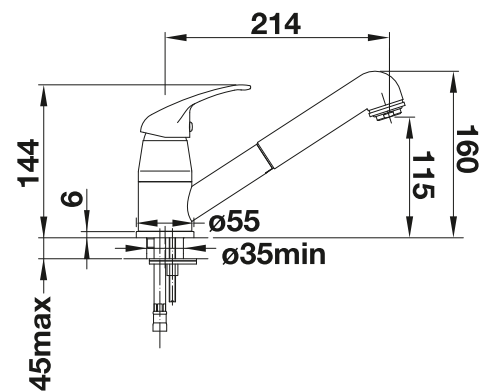

Technische Zeichnung

Durchflussmenge 9.1 / 6.2 (Niederdruck) / 10.6 (Hochdruck) l/min bei 3 bar Druck

Im Lieferumfang enthalten

- Auslauf schwenkbar 90°
- Hahnlochbohrung mit Ø 35 mm erforderlich
- BLANCO-Kartusche mit keramischen Dichtscheiben
- Flexible Anschlussschläuche mit 350 mm Länge und 3/8" Mutter für besonders leichte und sichere Montage
- Nylonummantelter Brauseschlauch
- Serienmässig mit Rückflussverhinderer ausgestattet und damit eigensicher gegen Rückfließen nach EN 1717
- LGA zertifiziert

Empfehlung optionales Zubehör

Schmutzfilter für Eckventil

128 434

CHF 27,00 (CHF 24,98)

Strahlreglerset mit Klar- und Perlstrahler für Hochdruck-Armaturen, inkl. Serviceschlüssel

521 746

CHF 24,00 (CHF 22,20)

Schlauchführung für Küchenarmaturen

511 920

CHF 27,00 (CHF 24,98)

Empfehlung Spülmittelspender

BLANCO LATO
Spülmittelspender
siehe Seite 369