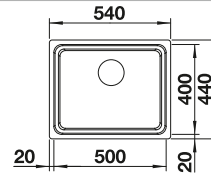

Im Lieferumfang enthalten **InFino ohne Ablauffernbedienung**

2 x ETAGON-Schiene aus Edelstahl, Ablaufgarnitur mit Raumsparrohr,
3 1/2" InFino-Korbventil, Befestigungsset
Ausschnitt-Daten finden Sie unter www.blanco.ch