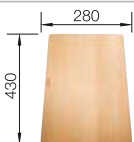

Beckentiefe 200 mm

Empfehlung optionales Zubehör

Schneidbrett aus massiver Buche
514544
CHF 118,00 (CHF 109,16)

Schneidbrett aus Sicherheitsglas
227699
CHF 171,00 (CHF 158,19)

Multifunktionschale aus Edelstahl
226189
CHF 145,00 (CHF 134,14)