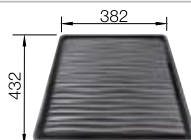

TOP-Schienen

235 906
CHF 207,00 (CHF 191,49)

Geschirrkorb aus Edelstahl

514 238
CHF 92,00 (CHF 85,11)

Anlegbarer Tropf

230 734
CHF 76,00 (CHF 70,31)

BLANCO UNIT mit BLANCO SUPRA 400-U

BLANCO MIDA-S