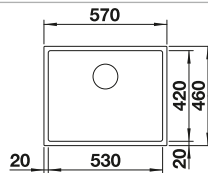

Beckenradius

R10

Hinweis: Auch in Unterbau-Ausführung erhältlich

Hinweis zum Lieferumfang:
Für den Einsatz einer Ablaufernbedienung mit Zugknopf ist bei den IF-Modellen ohne Armaturenbank ein Nachrüst-Set erforderlich.

Empfehlung: Art.-Nr. 232 459 in Kombination mit dem gewünschten Bedienelement (bitte die Ablaufernbedienung separat bestellen).

Für den Einbau von Küchenarmatur, Ablaufernbedienungen oder Spülmittelspender in Laminatarbeitsplatten benötigen Sie ein flexibles Dichtungsband, Art.-Nr. 120 055.

Im Lieferumfang enthalten

InFino ohne Ablaufernbedienung

Ablaufgarnitur mit Raumsparrohr, 3 1/2" InFino-Korbventil, Befestigungsset

Ablaufgarnitur mit Raumsparrohr, 3 1/2" InFino-Korbventil mit Ablaufernbedienung (PushControl), Befestigungsset

Ablaufgarnitur mit Raumsparrohr, 3 1/2" InFino-Korbventil, Befestigungsset