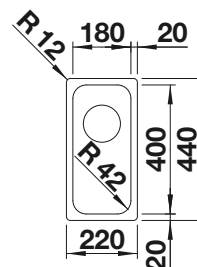

Beckentiefe 125 mm

Note: Please order drain connections for combinations of two individual bowls separately.

Bitte bestellen Sie die Berbindung für 2 Becken separat