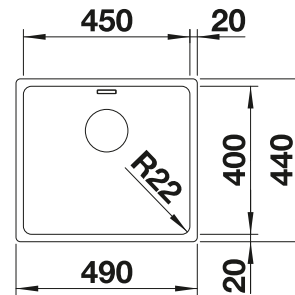

Beckentiefe 190 mm
Bitte beachten Sie die Ausschnittdaten für das jeweilige Einbauverfahren.

Empfehlung optionales Zubehör

Esche-Compound-Schneidbrett

230 700
CHF 268,00 (CHF 247,92)

Multifunktionschale aus
Edelstahl

227 692
CHF 174,00 (CHF 160,96)

Abtropfwanne

513 485
CHF 166,00 (CHF 153,56)

BLANCO UNIT mit BLANCO ANDANO 450-U

BLANCO SONEA-S Flexo

siehe Seite 316

BLANCO FLEXON II 50/3

siehe Seite 379