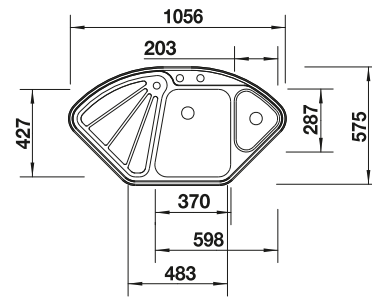

Beckentiefe 185/130 mm

Ausschnitt-Daten für alle Einbauverfahren finden Sie auf unserer Internetseite im Downloadbereich.

Hinweis:

Unterschrank bei Eckaufstellung mind. 70 cm breit.

Modell kann bei Eckaufstellung nur in mind. 65 cm tiefe Arbeitsplatten eingebaut werden.

Um die Vorteile dieser Spülen nutzen zu können, empfehlen wir BLANCO-Küchenarmaturen mit ausziehbarer Schlauchbrause.

Edelstahl
Spülen

900x900 mm

Empfehlung optionales Zubehör

Schneidbrett aus massiver Buche

513 484

CHF 95,00 (CHF 87,88)

BLANCO UNIT mit BLANCODELTA-IF

BLANCO VONDA

siehe Seite 314

BLANCO SOLON-IF

siehe Seite 387