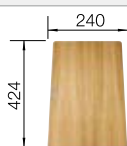

Esche-Compound-Schneidbrett

230 700
CHF 268,00 (CHF 247,92)