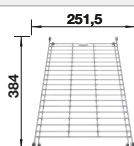

Beckengitter

234 795
CHF 166,00 (CHF 153,56)

BLANCO UNIT mit BLANCO SUBLINE 700-U für Farbige
Komponenten