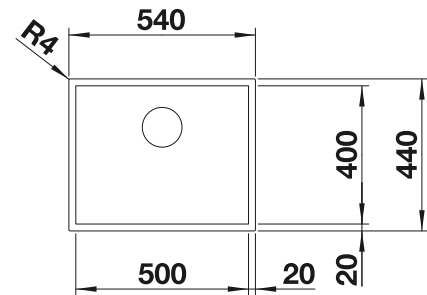

Beckentiefe 175 mm

Hinweis: Auch in flächenbündiger Ausführung erhältlich.

* Hinweis zum Lieferumfang:

Für den Einsatz einer Ablauffernbedienung mit Zugknopf ist bei den Unterbau-Modellen ohne Armaturenbank ein Nachrüst-Set erforderlich. Empfehlung: Art.-Nr. 232 459

Empfehlung optionales Zubehör

Schneidbrett aus Nussbaum mit
Edelstahlgriff

223 074

CHF 384,00 (CHF 355,23)

Anlegbarer Tropf aus Edelstahl

223 067

CHF 418,00 (CHF 386,68)

Multifunktionskorb

223 297

CHF 151,00 (CHF 139,69)

BLANCO UNIT mit BLANCO ZEROX 500-U Dark Steel

BLANCO CULINA-S II

siehe Seite 309

BLANCO SOLON-IF

siehe Seite 387