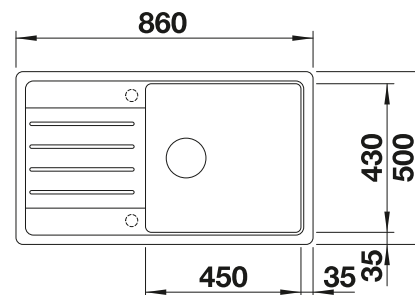

Technische Zeichnung

○ vorgefräste Bohrungen zum Durchschlagen oder Durchsägen
Beckentiefe 190 mm

Empfehlung optionales Zubehör

Schneidbrett aus massiver
Buche
218 313
CHF 118,00 (CHF 109,16)

Schneidbrett aus wertigem
Kunststoff in weiss
217 611
CHF 118,00 (CHF 109,16)

Geschirrkorb mit Tellerstapler
507 829
CHF 204,00 (CHF 188,71)

BLANCO UNIT mit BLANCO LEGRA XL 6 S

BLANCO MIDA-S
siehe Seite 343

BLANCO BOTTON Pro 60/3
Manuell
siehe Seite 385