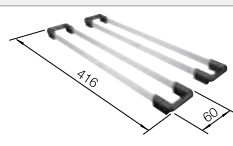

TOP-Schienen

235 906

CHF 207,00 (CHF 191,49)