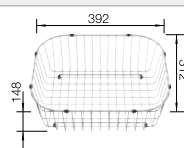

Geschirrkorb aus Edelstahl
220 573
CHF 97,00 (CHF 89,73)