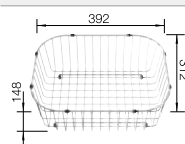

Mit Ablaufernbedienung

Empfehlung optionales Zubehör

Geschirrkorb aus Edelstahl

220573

CHF 97,00 (CHF 89,73)