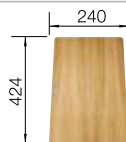

Esche-Compound-Schneidbrett

230 700
CHF 268,00 (CHF 247,92)