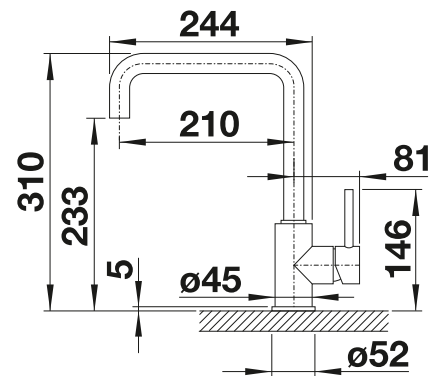

Technische Zeichnung

Durchflussmenge 15 l/min bei 3 bar Druck

Im Lieferumfang enthalten

- Auslauf schwenkbar 360°
- Hahnlochbohrung mit $\varnothing$ 35 mm erforderlich
- BLANCO-Kartusche mit keramischen Dichtscheiben
- Flexible Anschlussschläuche mit 350 mm Länge und $\frac{3}{8}$ " Mutter für besonders leichte und sichere Montage
- LGA zertifiziert
- DVGW zertifiziert

Empfehlung optionales Zubehör

Schmutzfilter für Eckventil

128434

CHF 27,00 (CHF 24,98)

Strahlreglerset mit Klar- und Perlstrahlregler für Hochdruck-Armaturen, inkl. Serviceschlüssel

521746

CHF 24,00 (CHF 22,20)

Empfehlung Spülmittelspender

BLANCO LATO
Spülmittelspender
siehe Seite 369