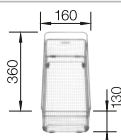

○ vorgefräste Bohrungen zum Durchschlagen oder Durchsägen
Beckentiefe 190 mm

Empfehlung optionales Zubehör

Multifunktionsschale

227 689

CHF 179,00 (CHF 165,59)

Multifunktionskorb

223 297

CHF 151,00 (CHF 139,69)