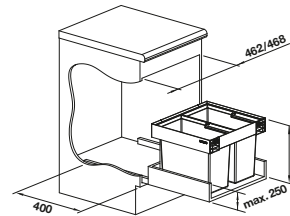

- Für Unterschränke mit geteilten Schubladen und einer Breite von 50 bis 90 cm (dank reduzierter Einbauhöhe von 330 mm)
- Vielfältige Möglichkeiten zur Abfalltrennung und Aufbewahrung dank flexibler Eimerkombinationen, bei reduziertem Platzbedarf im Unterschrank
- Hohe Stabilität und Reinigungsfreundlichkeit durch Rahmenlösung mit hängenden Eimern
- Einfache Montage ohne Anzeichnen oder Vorbohren
- Modernes Design mit hochwertigem Aluminium
- Leichte Reinigung aller Teile dank grosser und glatter Flächen
- Optional erhältliches Zubehör ergänzt das System zu einer individuellen Lösung

Unterschrank mm	500	500
BLANCO FLEXON II Low	50/3	50/2
	526 640	526 639
Preis CHF inkl. (Preis CHF excl.)	CHF 280,00 (CHF 259,02)	CHF 247,00 (CHF 228,49)
Eimervolumen	35 l	38 l

Im Lieferumfang enthalten

System zum Einbau in Schubladen, 1 x 19 l und 2 x 8 l Eimer, 1 x Eimerdeckel 8 l

System zum Einbau in Schubladen, 2 x 19 l Eimer

Installationshinweis

- Es wird ein Unterschrank mit Blende und Auszug benötigt.
- Einbauhöhe 325 mm oberhalb Schubkastenboden, Einbautiefe 400 mm (Innenmass Schubkasten).
- Maximale Zargenhöhe 250 mm oberhalb Schubkastenboden.
- Auch für Einbau in Unterschränke mit Kassettentüren ab 90 mm Rahmen geeignet.
- Beachten Sie bei der Planung die Einbauhöhe des Abfallsystems, Höhe des Schubkastenbodens, Einbautiefe der Spüle mit Ablaufgarnitur und das daraus resultierende Mindestmass für den Unterschrank
- Mindestens empfohlene Sockelhöhe für den Einbau von MOVEX: 100 mm.