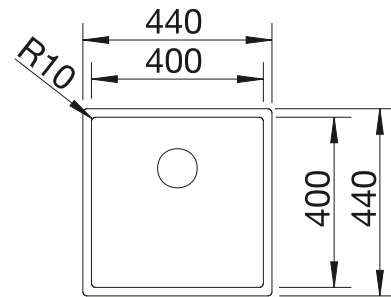

Beckentiefe 190 mm

Hinweis: Der Rand des Unterbaubeckens ist an den Ecken nicht geschlossen.

Empfehlung optionales Zubehör

Schneidbrett aus Nussbaum mit Edelstahlgriff	Resteschale Edelstahl	TOP-Schienen
223 074 CHF 384,00 (CHF 355,23)	219 649 CHF 344,00 (CHF 318,22)	235 906 CHF 207,00 (CHF 191,49)

BLANCO UNIT mit BLANCO CLARON 400-U

BLANCO drink.filter EVOL-S Pro	BLANCO SOLON-IF
siehe Seite 295	siehe Seite 387