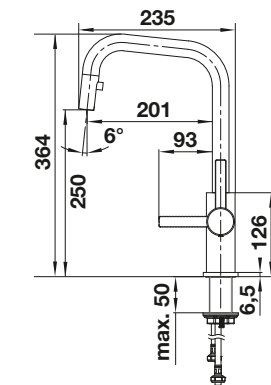

Technische Zeichnung

Durchflussmenge 8.96 l/min bei 3 bar Druck