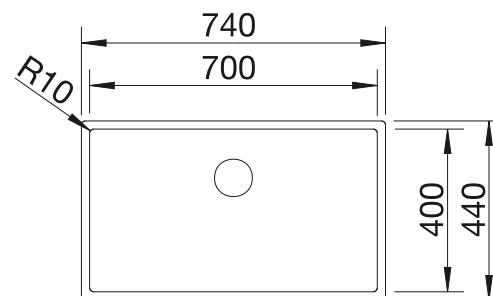

Beckentiefe 190 mm

Hinweis: Der Rand des Unterbaubeckens ist an den Ecken nicht geschlossen.

Empfehlung optionales Zubehör

Schneidbrett aus Nussbaum mit
Edelstahlgriff

223 074

CHF 384,00 (CHF 355,23)

Resteschale Edelstahl

219 649

CHF 344,00 (CHF 318,22)

TOP-Schienen

235 906

CHF 207,00 (CHF 191,49)

BLANCO UNIT mit BLANCO CLARON 700-U

BLANCO drink.filter EVOL-S Pro

siehe Seite 295

BLANCO SOLON-IF

siehe Seite 387