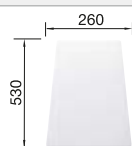

Empfehlung optionales Zubehör

Schneidbrett aus massiver
Buche
218 313
CHF 118,00 (CHF 109,16)

Schneidbrett aus wertigem
Kunststoff in weiss
217 611
CHF 118,00 (CHF 109,16)

Multifunktionskorb
223 297
CHF 151,00 (CHF 139,69)