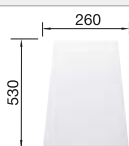

Schneidbrett aus massiver
Buche
218 313
CHF 118,00 (CHF 109,16)

Schneidbrett aus wertigem
Kunststoff in weiss
217 611
CHF 118,00 (CHF 109,16)

Multifunktionskorb
223 297
CHF 151,00 (CHF 139,69)

BLANCO UNIT mit BLANCO SONA XL 6 S