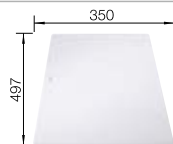

Glasschneidbrett weiss

Esche-Compound-Brückenschneidbrett, Ablaufgarnitur mit Raumsparrohr, 3 ½" InFino-Korbventil mit Abлаuffernbedienung (Drehbetätigung)

oder

Glasschneidbrett, Ablaufgarnitur mit Raumsparrohr, 3 ½" InFino-Korbventil mit Abлаuffernbedienung (Drehbetätigung)