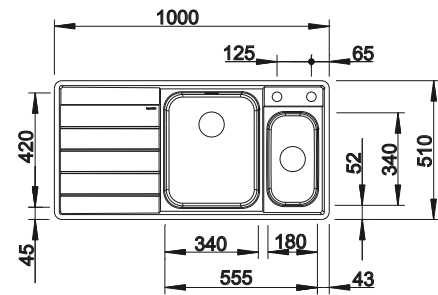

Beckentiefe 190/130 mm

verschiebbares Schneidbrett aus Sicherheitsglas, Multifunktionschale aus Edelstahl (umhängbar ins Hauptbecken), Ablaufgarnitur mit Raumsparrohr, 2 x 3 1/2" InFino-Korbventil mit Ablaufernbedienung (Drehbetätigung) für das Hauptbecken

Edelstahl
Spülen

600 mm

Empfehlung optionales Zubehör

225 469

CHF 12,00 (CHF 11,10)

225 331

CHF 334,00 (CHF 308,97)

507 829

CHF 204,00 (CHF 188,71)

BLANCO UNIT mit BLANCO AXIS III 6 S-IF

siehe Seite 312

siehe Seite 373