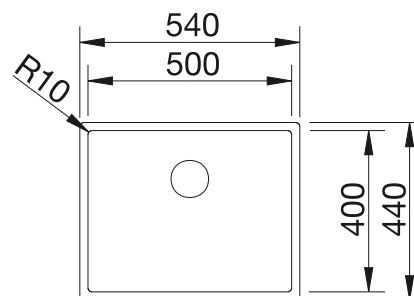

Beckentiefe 190 mm

Hinweis: Der Rand des Unterbaubeckens ist an den Ecken nicht geschlossen.

Empfehlung optionales Zubehör

Schneidbrett aus Nussbaum mit
Edelstahlgriff

223 074

CHF 384,00 (CHF 355,23)

Anlegbarer Tropf aus Edelstahl

223 067

CHF 418,00 (CHF 386,68)

Multifunktionskorb

223 297

CHF 151,00 (CHF 139,69)

BLANCO UNIT mit BLANCO CLARON 500-U Durinox

BLANCO drink.filter EVOL-S Pro

siehe Seite 295

BLANCO SOLON-IF

siehe Seite 387