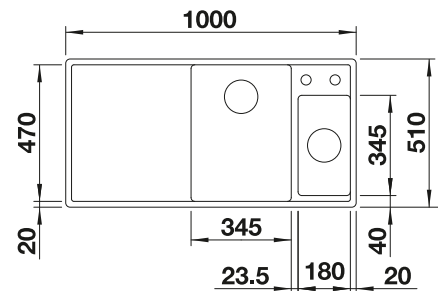

Beckentiefe 190/145 mm

Esche-Compound-Brückenschneidbrett, Multifunktionsschale aus Edelstahl, Ablaufgarnitur mit Raumsparrohr, 2 x 3 1/2" InFino-Korbventil mit Ablauffernbedienung (Drehbetätigung) für das Hauptbecken oder

Glasschneidbrett, Multifunktionsschale aus Edelstahl, Ablaufgarnitur mit Raumsparrohr, 2 x 3 1/2" InFino-Korbventil mit Ablauffernbedienung (Drehbetätigung) für das Hauptbecken

Empfehlung optionales Zubehör

BLANCO UNIT mit BLANCO AXIA III 6 S

siehe Seite 312

siehe Seite 373