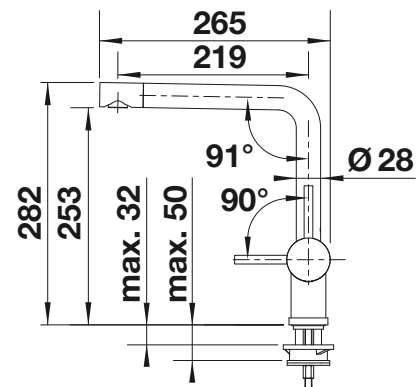

Technische Zeichnung

Durchflussmenge 14.4 (Hochdruck) / 7 (Niederdruck) l/min bei 3 bar Druck

Im Lieferumfang enthalten

- Auslauf 360° schwenkbar
- Hahnlochbohrung mit Ø 35 mm erforderlich
- Kartusche mit keramischen Dichtungen
- Flexible Anschlussschläuche mit 450 mm Länge und 3/4" Mutter für besonders leichte und sichere Montage
- Patentierter Strahlregler für deutlich geringere Ver kalkung
- Stabilisierungsplatte zur Erhöhung der Standfestigkeit der Küchenarmatur bei Einbau in Spülen aus Edelstahl
- LGA zertifiziert
- DVGW zertifiziert
- ND-Ausführung mit Durchflussmengenregler zum Schutz des Boilers ausgestattet

Empfehlung optionales Zubehör

Schmutzfilter für Eckventil

128 434

CHF 27,00 (CHF 24,98)

Strahlreglerset mit Klar- und Perlstrahlregler für Hochdruck-Armaturen, inkl. Serviceschlüssel

521 746

CHF 24,00 (CHF 22,20)

Empfehlung Spülmittelspender

BLANCO LATO
Spülmittelspender
siehe Seite 369