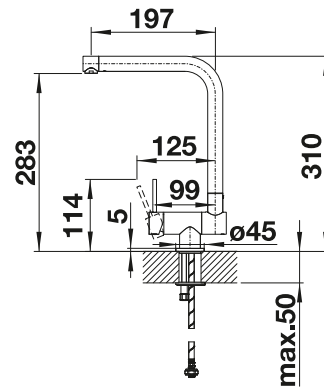

Technische Zeichnung

Durchflussmenge 11.83 l/min bei 3 bar Druck

Im Lieferumfang enthalten

- Auslauf 360° schwenkbar und im vorderen Bereich drehbar
- Hahnlochbohrung mit Ø 35 mm erforderlich
- Kartusche mit keramischen Dichtungen
- Flexible Anschlussschläuche mit 500 mm Länge und 3/4" Mutter für besonders leichte und sichere Montage
- Patentierter Strahlregler für deutlich geringere Verkalkung
- Stabilisierungsplatte zur Erhöhung der Standfestigkeit der Küchenarmatur bei Einbau in Spülen aus Edelstahl
- LGA zertifiziert
- DVGW zertifiziert

Vorfensterlösungen

Vorfensterarmaturen

Empfehlung optionales Zubehör

Schmutzfilter für Eckventil

128 434

CHF 27,00 (CHF 24,98)

Empfehlung Spülmittelspender

BLANCO TORRE
Spülmittelspender
siehe Seite 370