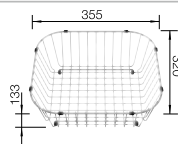

Schneidbrett aus Bambus

239 449

CHF 91,00 (CHF 84,18)

Geschirrkorb aus Edelstahl

514 238

CHF 92,00 (CHF 85,11)

Anlegbarer Tropf

230 734