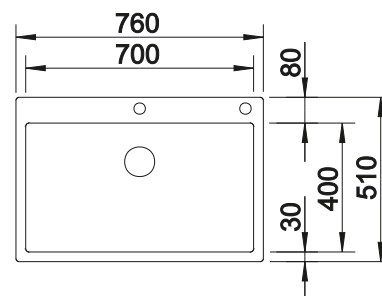

Beckentiefe 190 mm

Edelstahl
Becken

800 mm

Empfehlung optionales Zubehör

Schneidbrett aus Nussbaum mit
Edelstahlgriff

223 074

CHF 384,00 (CHF 355,23)

Anlegbarer Tropf aus Edelstahl

223 067

CHF 418,00 (CHF 386,68)

Multifunktionskorb

223 297

CHF 151,00 (CHF 139,69)

BLANCO UNIT mit BLANCO CLARON 700-IF/A Durinox

BLANCO drink.filter EVOL-S Pro

siehe Seite 295

BLANCO SOLON-IF

siehe Seite 387