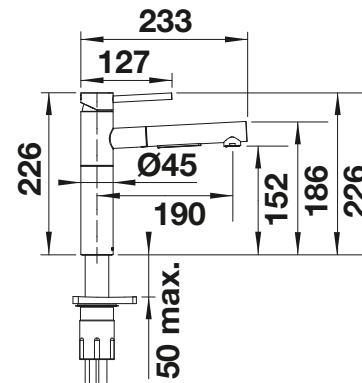

NEU

Vorfensterarmatur

Umschaltbare Brause

Herauszieh-/ abnehmbare Brause bzw. Auslauf

Metallische Oberfläche			Preis CHF inkl. (Preis CHF excl.)
	chrom	527 557	CHF 1071,00 (CHF 990,75)

Technische Zeichnung