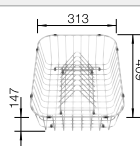

Empfehlung optionales Zubehör

Schneidbrett aus massiver
Buche

232 817
CHF 171,00 (CHF 158,19)

Eck-Schale

235 866
CHF 106,00 (CHF 98,06)

Geschirrkorb mit Tellerstapler

507 829
CHF 204,00 (CHF 188,71)

BLANCO UNIT mit BLANCO DALAGO 5