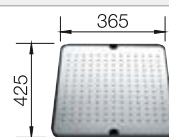

600 mm

Empfehlung optionales Zubehör

Geschirrkorb aus Edelstahl

514238

CHF 92,00 (CHF 85,11)

Anlegbarer Tropf

230734

CHF 76,00 (CHF 70,31)