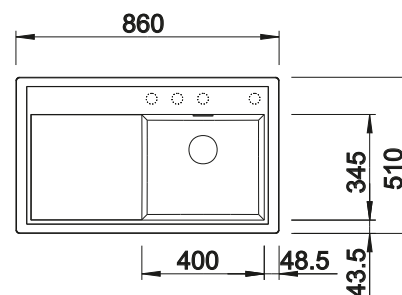

○ vorgefräste Bohrungen zum Durchschlagen oder Durchsägen
Beckentiefe 190 mm

Empfehlung optionales Zubehör

Esche-Compound-Schneidbrett

229421

CHF 300,00 (CHF 277,52)

Multifunktionsschale aus
Edelstahl

223077

CHF 221,00 (CHF 204,44)

BLANCO UNIT mit BLANCO ZENAR 45 S

BLANCO AVONA

siehe Seite 318

BLANCO SELECT II 45/2

siehe Seite 377