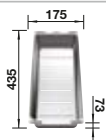

Multifunktionsschale

227 689
CHF 179,00 (CHF 165,59)