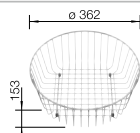

Empfehlung optionales Zubehör

Schneidbrett aus massiver Buche

218421

CHF 92,00 (CHF 85,11)

Geschirrkorb aus Edelstahl

220574

CHF 80,00 (CHF 74,01)

BLANCO UNIT mit BLANCO RONDOSOL