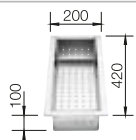

Empfehlung optionales Zubehör

Resteschale Edelstahl

219649
CHF 344,00 (CHF 318,22)