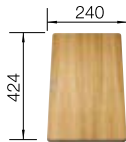

TOP-Schienen

235 906
CHF 207,00 (CHF 191,49)

Esche-Compound-Schneidbrett

230 700
CHF 268,00 (CHF 247,92)

Schneidbrett aus Sicherheitsglas

227 697
CHF 171,00 (CHF 158,19)

BLANCO UNIT mit BLANCO SUBLINE-U

BLANCO LINUS-S