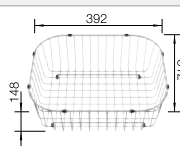

500 mm

Empfehlung optionales Zubehör

Schneidbrett aus massiver Buche

218 313

CHF 118,00 (CHF 109,16)

Schneidbrett aus wertigem Kunststoff in weiss

217 611

CHF 118,00 (CHF 109,16)