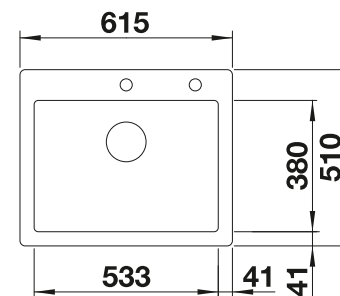

Beckentiefe 190 mm

Bohrungen für Küchenarmatur und Abfluffernbedienung sind vorhanden.

Für Einbau von Küchenarmatur oder Abfluffernbedienung in Keramikspülen benötigen Sie ein flexibles Dichtungsband, Art.-Nr. 120 055.

Inklusiv: Zwei Hahnlochbohrungen, Abfluffernbedienung und PuraPlus-Beschichtung.

Empfehlung optionales Zubehör

Schneidbrett aus massiver
Buche

225 362
CHF 118,00 (CHF 109,16)

Geschirrkorb mit Tellerstapler

507 829
CHF 204,00 (CHF 188,71)

Zugknopf schwarz matt

238 688
CHF 135,00 (CHF 124,88)

BLANCO UNIT mit BLANCO PALONA 6

BLANCO JANDORA-S

siehe Seite 340

BLANCO SELECT II 60/3

siehe Seite 374