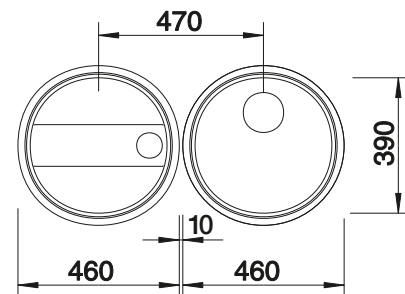

Technische Zeichnung

Beckentiefe 175/35 mm

Unterbau ohne Überstand, Ausschnitt dafür Ø 424 mm.

Ausschnitt-Daten für alle Einbauprozesse finden Sie auf unserer Internetseite im Downloadbereich

***Produktionsbedingte unterschiedliche Bürstung in Tropf (längs) und Becken (rund)

Edelstahl
Spülen

600 mm

Empfehlung optionales Zubehör

Schneidbrett aus massiver
Buche

218421

CHF 92,00 (CHF 85,11)

Geschirrkorb aus Edelstahl

220574

CHF 80,00 (CHF 74,01)

BLANCO UNIT mit BLANCORONDOSET

BLANCO MIDA-S

siehe Seite 343

BLANCO BOTTON Pro 45/2
Automatic

siehe Seite 384