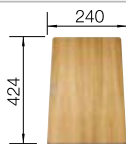

Beckentiefe 190 mm

Empfehlung optionales Zubehör

TOP-Schienen

235 906
CHF 207,00 (CHF 191,49)

Esche-Compound-Schneidbrett

230 700
CHF 268,00 (CHF 247,92)

Multifunktionschale

227 689
CHF 179,00 (CHF 165,59)