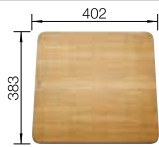

Im Lieferumfang enthalten **InFino mit Ablaufernbedienung** **Technische Zeichnung**

Esche-Compound-Schneidbrett