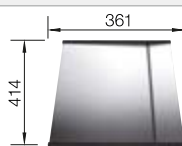

Schneidbrett aus Nussbaum mit
Edelstahlgriff

223 074

CHF 384,00 (CHF 355,23)

Resteschale Edelstahl

219 649

CHF 344,00 (CHF 318,22)

Anlegbarer Tropf aus Edelstahl

223 067