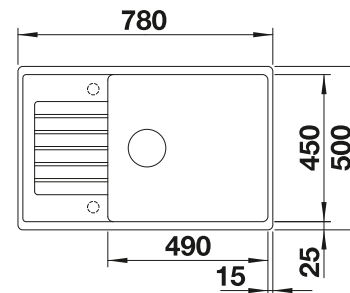

Technische Zeichnung

○ vorgefräste Bohrungen zum Durchschlagen oder Durchsägen
Beckentiefe 190 mm

Empfehlung optionales Zubehör

Schneidbrett aus massiver
Buche
218313
CHF 118,00 (CHF 109,16)

Schneidbrett aus wertigem
Kunststoff in weiss
217611
CHF 118,00 (CHF 109,16)

Geschirrkorb mit Tellerstapler
507829
CHF 204,00 (CHF 188,71)

BLANCO UNIT mit BLANCO ZIA XL 6 S Compact

BLANCO KANO-S
siehe Seite 341

BLANCO BOTTON Pro 60/3
Manuell
siehe Seite 385