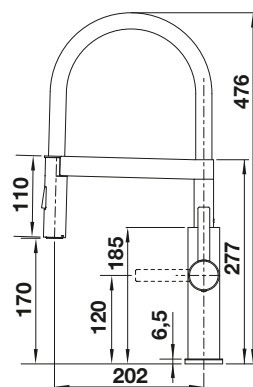

Technische Zeichnung

Durchflussmenge 9 l/min bei 3 bar Druck

Im Lieferumfang enthalten

- Auslauf 360° schwenkbar
- Hahnlochbohrung mit $\varnothing$ 35mm erforderlich
- Kartusche mit keramischen Dichtungen
- Brause aus Kunststoff
- Schwarzer Schlauch aus Silikon
- Flexible Anschlussschläuche mit 700 mm Länge und $\frac{3}{8}$ " Mutter für besonders leichte und sichere Montage
- Patentierter Strahlregler für deutlich geringere Verkalkung
- Stabilisierungsplatte zur Erhöhung der Standfestigkeit der Küchenarmatur bei Einbau in Spülen aus Edelstahl
- Mit Rückflussverhinderer ausgestattet und damit eigensicher gegen Rückfliessen nach EN 1717
- LGA zertifiziert
- DVGW Zertifizierung vorgesehen

Empfehlung optionales Zubehör

Schmutzfilter für Eckventil

128434

CHF 27,00 (CHF 24,98)

Empfehlung Spülmittelspender

BLANCO PIONA
Spülmittelspender
siehe Seite 368