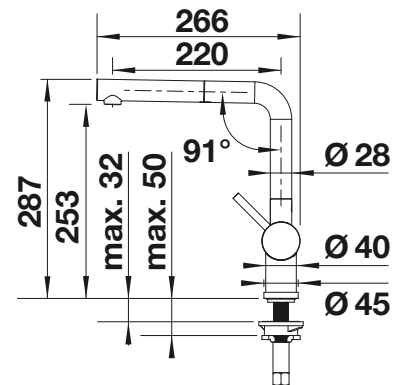

Technische Zeichnung

Durchflussmenge 10.5 l/min bei 3 bar Druck

Im Lieferumfang enthalten

- Auslauf 140° schwenkbar
- Hahnlochbohrung mit Ø 35 mm erforderlich
- Kartusche mit keramischen Dichtungen
- Brauseschlauch metallummantelt
- Flexible Anschlussschläuche mit 450 mm Länge und 3/4" Mutter für besonders leichte und sichere Montage
- Patentierter Strahlregler für deutlich geringere Verkalkung
- Stabilisierungsplatte zur Erhöhung der Standfestigkeit der Küchenarmatur bei Einbau in Spülen aus Edelstahl
- Serienmässig mit Rückflussverhinderer ausgestattet und damit eigensicher gegen Rückfließen nach EN 1717
- LGA zertifiziert
- DVGW zertifiziert

Empfehlung optionales Zubehör

Schmutzfilter für Eckventil

128 434

CHF 27,00 (CHF 24,98)

Strahlreglerset mit Klar- und Peristrahler für Hochdruck-Armaturen, inkl. Serviceschlüssel

521 746

CHF 24,00 (CHF 22,20)

Schlauchführung für Küchenarmaturen

511 920

CHF 27,00 (CHF 24,98)

Empfehlung Spülmittelspender

BLANCO LATO
Spülmittelspender
siehe Seite 369