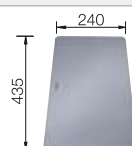

Schneidbrett aus Sicherheitsglas

227 697

CHF 171,00 (CHF 158,19)