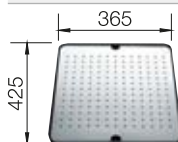

- Platziert auf der Arbeitsplatte ersetzt die Abtropfwanne eine Abtropffläche
- Bietet ausreichend Raum zum Abstellen von Spülgut
- Aus wertigem Kunststoff mit Edelstahleinsatz
- Ideal in Kombination mit Einzel- oder Doppelbecken