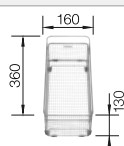

Multifunktionskorb

223 297
CHF 151,00 (CHF 139,69)