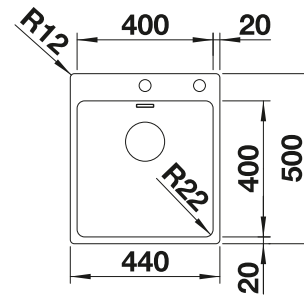

Beckentiefe 190 mm

Zusätzliche Lochbohrung möglich. Die nachträgliche Lochbohrung sollte durch einen Fachbetrieb ausgeführt werden.

Ausschnitt-Daten für alle Einbauverfahren finden Sie auf unserer Internetseite im Downloadbereich.