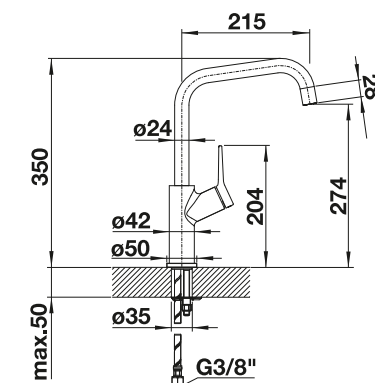

Technische Zeichnung

Durchflussmenge 11.85 l/min bei 3 bar Druck

Küchen-
Armaturen