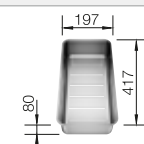

Ausschnitt-Daten für alle Einbauverfahren finden Sie auf unserer Internetseite im Downloadbereich.

Empfehlung optionales Zubehör

Esche-Compound-Schneidbrett

230 700
CHF 268,00 (CHF 247,92)

Multifunktionschale aus
Edelstahl