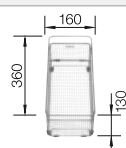

Multifunktionskorb

223 297
CHF 151,00 (CHF 139,69)