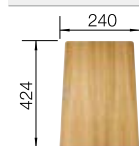

Empfehlung optionales Zubehör

Esche-Compound-Schneidbrett

230 700
CHF 268,00 (CHF 247,92)