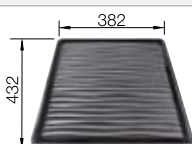

Ausschnitt-Daten finden Sie unter www.blanco.ch

Empfehlung optionales Zubehör

Geschirrkorb aus Edelstahl

514238
CHF 92,00 (CHF 85,11)

Anlegbarer Tropf

230734
CHF 76,00 (CHF 70,31)

Abtropfwanne

513485
CHF 166,00 (CHF 153,56)