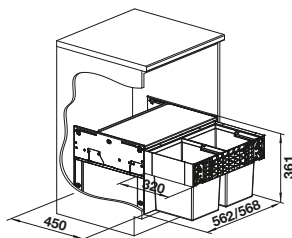

- Für den Einbau vor wandseitig installierten Niederdruckboilern, Heisswassersystemen und Filtersystemen
- Effektive Raumnutzung des Unterschranks dank reduzierter Einbautiefe von 320 mm
- Modernes Design mit hochwertigem Aluminium
- Leichte Reinigung aller Teile dank grosser und glatter Flächen
- Einfache Montage ohne Messen, Anzeichnen oder Vorbohren

DESIGN
AWARD
2021

reddot winner 2021

Unterschrank mm	600
BLANCO SELECT II Compact 60/2	
	526 207
Preis CHF inkl. <i>(Preis CHF excl.)</i>	CHF 557,00 <i>(CHF 515,26)</i>
Eimervolumen	34 l