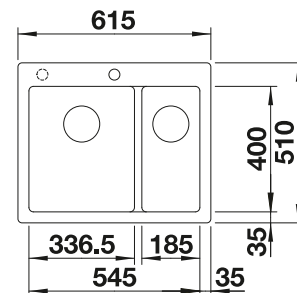

○ vorgefräste Bohrungen zum Durchschlagen oder Durchsägen
Beckentiefe 220/220 mm

Das optionale Esche-Compound-Schneidbrett kann nur auf dem Beckenrand platziert werden, wenn der Durchmesser der Küchenarmatur kleiner als 48 mm ist.

Empfehlung optionales Zubehör

Esche-Compound-Schneidbrett

230 700
CHF 268,00 (CHF 247,92)

Multifunktionsschale

227 689
CHF 179,00 (CHF 165,59)

TOP-Schienen

235 906
CHF 207,00 (CHF 191,49)

BLANCO UNIT mit BLANCO PLEON 6 Split

BLANCO LINUS-S

siehe Seite 333

BLANCO SELECT II 60/3

siehe Seite 374