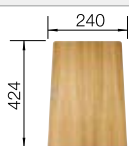

Esche-Compound-Schneidbrett

230 700
CHF 268,00 (CHF 247,92)