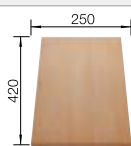

Empfehlung optionales Zubehör

Schneidbrett aus massiver
Buche

232 817
CHF 171,00 (CHF 158,19)

Eck-Schale

235 866
CHF 106,00 (CHF 98,06)

Geschirrkorb mit Tellerstapler

507 829
CHF 204,00 (CHF 188,71)

BLANCO UNIT mit BLANCO DALAGO 5