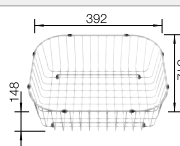

600 mm

Empfehlung optionales Zubehör

Schneidbrett aus massiver Buche

218313

CHF 118,00 (CHF 109,16)

SmartCut-Schneidbrett aus Kunststoff

232181

CHF 135,00 (CHF 124,88)