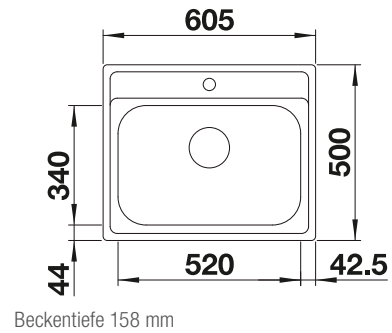

Technische Zeichnung

Edelstahl
Becken

600 mm

Empfehlung optionales Zubehör

Schneidbrett aus massiver
Buche

218 313

CHF 118,00 (CHF 109,16)

Schneidbrett aus wertigem
Kunststoff in weiss