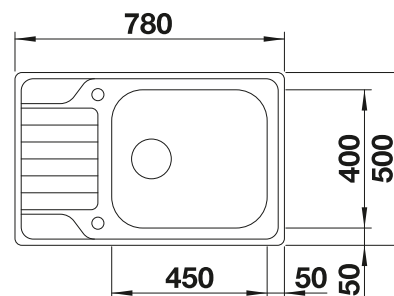

Technische Zeichnung

Beckentiefe 195 mm

Edelstahl
Spülen

600 mm

Empfehlung optionales Zubehör

Schneidbrett aus massiver
Buche

218 313

CHF 118,00 (CHF 109,16)

Schneidbrett aus wertigem
Kunststoff in weiss

217 611

CHF 118,00 (CHF 109,16)

Geschirrkorb aus Edelstahl

220 573

CHF 97,00 (CHF 89,73)

BLANCO UNIT mit BLANCO DINAS XL 6 S Compact

BLANCOWEGA-S II

siehe Seite 348

BLANCO BOTTON Pro 60/3
Automatic

siehe Seite 384