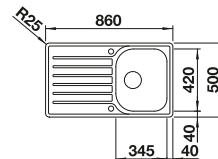

Im Lieferumfang enthalten	Mit Ablaufernbedienung

Ablaufgarnitur mit Raumsparrohr, 3 1/2" Korbventil mit Ablaufernbedienung (Drehbetätigung)

Edelstahl
Spülen

450 mm