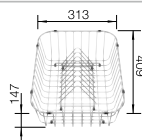

Empfehlung optionales Zubehör

Geschirrkorb mit Tellerstapler

507 829

CHF 204,00 (CHF 188,71)