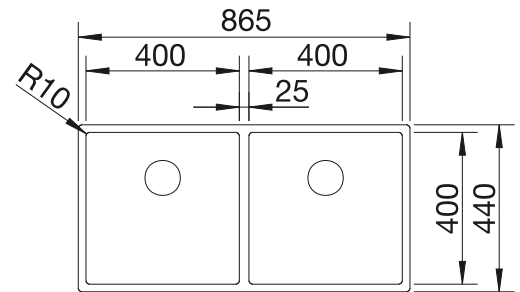

Beckentiefe 190/190 mm

Edelstahl
Becken

900 mm

Empfehlung optionales Zubehör

Schneidbrett aus weiss satiniertem Sicherheitsglas	Resteschale Edelstahl	Multifunktionskorb
225 333	219 649	223 297
CHF 291,00 (CHF 269,20)	CHF 344,00 (CHF 318,22)	CHF 151,00 (CHF 139,69)

BLANCO UNIT mit BLANCO CLARON 400/400-U

BLANCO drink.filter EVOL-S Pro	BLANCO SOLON-IF
siehe Seite 295	siehe Seite 387