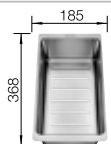

oder

Glasschneidbrett, Ablaufgarnitur mit Raumsparrohr, 3 ½" InFino-Korbventil mit Ablauffernbedienung (Drehbetätigung)

Beckentiefe 190/55 mm

Empfehlung optionales Zubehör

Multifunktionsschale aus
Edelstahl