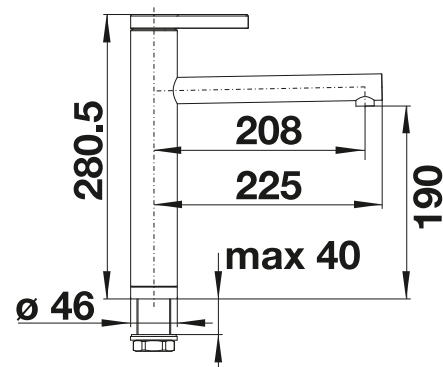

Technische Zeichnung

Durchflussmenge 11.5 l/min bei 3 bar Druck

Im Lieferumfang enthalten

- Auslauf 360° schwenkbar
- Hahnlochbohrung mit Ø 35 mm erforderlich
- Kartusche mit keramischen Dichtungen
- Flexible Anschlussschläuche mit 450 mm Länge und 3/8" Mutter für besonders leichte und sichere Montage
- Patentierter Strahlregler für deutlich geringere Verkalkung
- Stabilisierungsplatte zur Erhöhung der Standfestigkeit der Küchenarmatur bei Einbau in Spülen aus Edelstahl
- LGA zertifiziert
- DVGW zertifiziert

Empfehlung optionales Zubehör

Schmutzfilter für Eckventil

128 434

CHF 27,00 (CHF 24,98)

Empfehlung Spülmittelspender

BLANCO PIONA
Spülmittelspender
siehe Seite 368

Empfehlung Zugknopf

Zugknopf rund Messing
verchromt Hochglanz
siehe Seite 414