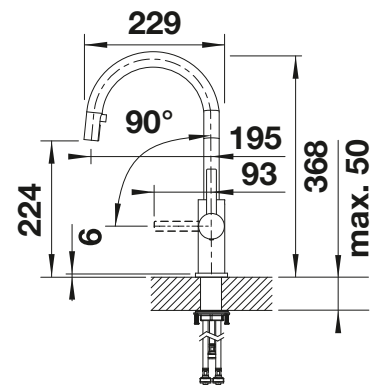

BLANCO CANDOR-S

- Hochwertige Ausführung in massivem Edelstahl, Oberfläche gebürstet
- Klares Armaturendesign für moderne Küchen
- Bogenförmiger, hoher Auslauf für leichtes Befüllen von Töpfen und Vasen
- Verdeckter, herausziehbarer Auslauf
- Grössere Gestaltungsfreiheit bei Einbau vor Rückwand durch Bedienhebel mit senkrechter Nullstellung
- Energiesparend: Grundeinstellung des Bedienhebels auf Kaltstart

Auch in Niederdruck erhältlich

Herauszieh-/ abnehmbare Brause bzw. Auslauf

Metallische Oberfläche			Preis CHF inkl. (Preis CHF excl.)
	Edelstahl gebürstet	Hochdruck	523 121 CHF 586,00 (CHF 542,09)
		Niederdruck	525 125 CHF 661,00 (CHF 611,47)

Technische Zeichnung

Durchflussmenge 9.7 (Hochdruck) / 5 (Niederdruck) l/min bei 3 bar Druck

Im Lieferumfang enthalten

- Auslauf 190° schwenkbar
- Hahnlochbohrung mit Ø 35 mm erforderlich
- Kartusche mit keramischen Dichtungen
- Brauseschlauch nylonummantelt
- Flexible Anschlusschläuche mit 450 mm Länge und 3/4" Mutter für besonders leichte und sichere Montage
- Patentierter Strahlregler für deutlich geringere Verkalkung
- Stabilisierungsplatte zur Erhöhung der Standfestigkeit der Küchenarmatur bei Einbau in Spülen aus Edelstahl
- Serienmässig mit Rückflussverhinderer ausgestattet und damit eigensicher gegen Rückfliessen nach EN 1717
- LGA zertifiziert
- DVGW zertifiziert

BLANCO CANDOR

- Hochwertige Ausführung in massivem Edelstahl, Oberfläche gebürstet
- Klares Armaturendesign für moderne Küchen
- Bogenförmiger, hoher Auslauf für leichtes Befüllen von Töpfen und Vasen
- Grössere Gestaltungsfreiheit bei Einbau vor Rückwand durch Bedienhebel mit senkrechter Nullstellung
- Energiesparend: Grundeinstellung des Bedienhebels auf Kaltstart
- Auch mit herausziehbarem Auslauf erhältlich

Rohauslauf

Metallische Oberfläche		Preis CHF inkl. (Preis CHF excl.)
	Edelstahl gebürstet	523 120 CHF 457,00 (CHF 422,76)