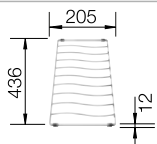

Tropfgitter aus Edelstahl

Tropfgitter aus Edelstahl, Ablaufgarnitur mit Raumsparrohr, 3 1/2" InFino-Korbventil mit Abлаuffernbedienung (Drehbetätigung)