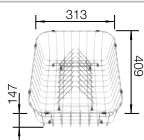

Empfehlung optionales Zubehör

Geschirrkorb mit Tellerstapler

507 829

CHF 204,00 (CHF 188,71)