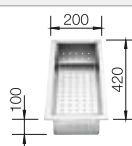

Resteschale Edelstahl

219 649
CHF 344,00 (CHF 318,22)