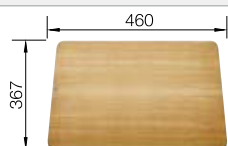

Empfehlung optionales Zubehör

Esche-Compound-Schneidbrett

229411

CHF 344,00 (CHF 318,22)

Multifunktionsschale aus
Edelstahl

223077

CHF 221,00 (CHF 204,44)

BLANCO UNIT mit BLANCO ZENAR XL 6 S