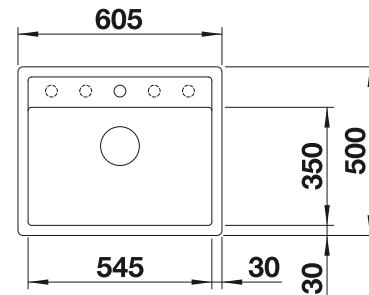

Technische Zeichnung

R10

○ vorgefräste Bohrungen zum Durchschlagen oder Durchsägen
Beckentiefe 190 mm

Empfehlung optionales Zubehör

235 866
CHF 106,00 (CHF 98,06)

507 829
CHF 204,00 (CHF 188,71)

230 734
CHF 76,00 (CHF 70,31)

BLANCO UNIT mit BLANCO DALAGO 6-F

siehe Seite 341

siehe Seite 374