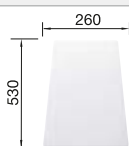

Empfehlung optionales Zubehör

Schneidbrett aus massiver
Buche

218 313

CHF 118,00 (CHF 109,16)

Schneidbrett aus wertigem
Kunststoff in weiss

217 611

CHF 118,00 (CHF 109,16)

Multifunktionskorb