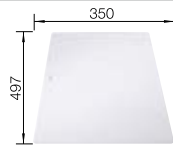

Glasschneidbrett weiss

Esche-Compound-Brückenschneidbrett, Ablaufgarnitur mit Raumsparrohr, 3 ½" InFino-Korbventil mit Ablauffernbedienung (Drehbetätigung)

oder

Glasschneidbrett, Ablaufgarnitur mit Raumsparrohr, 3 ½" InFino-Korbventil mit Ablauffernbedienung (Drehbetätigung)