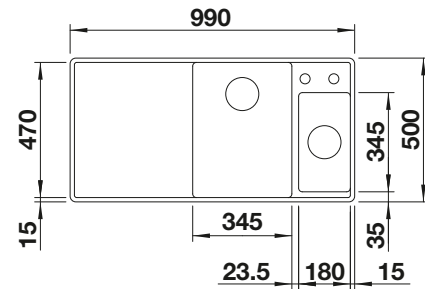

Beckentiefe 190/145 mm

Esche-Compound-Brückenschneidbrett, Multifunktionschale aus Edelstahl, Ablaufgarnitur mit Raumsparrohr, 2 x 3 1/2" InFino-Korbventil mit Ablaufernbedienung (Drehbetätigung) für das Hauptbecken oder

Glasschneidbrett, Multifunktionschale aus Edelstahl, Ablaufgarnitur mit Raumsparrohr, 2 x 3 1/2" InFino-Korbventil mit Ablaufernbedienung (Drehbetätigung) für das Hauptbecken

Empfehlung optionales Zubehör

BLANCO UNIT mit BLANCO AXIA III 6 S-F

siehe Seite 312

siehe Seite 373