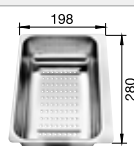

Empfehlung optionales Zubehör

Schneidbrett aus massiver Buche
218 313
CHF 118,00 (CHF 109,16)

Schneidbrett aus wertigem Kunststoff in weiss
217 611
CHF 118,00 (CHF 109,16)

Multifunktionsschale aus Edelstahl
217 796
CHF 204,00 (CHF 188,71)