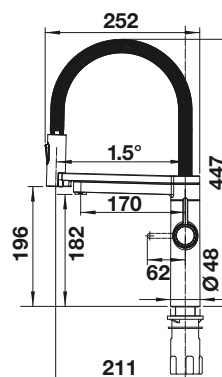

Technische Zeichnung

Durchflussmenge 9.2 l/min bei 3 bar Druck

Im Lieferumfang enthalten

System:

- Hochwertiges Filtersystem von BWT, bestehend aus Filterkopf und Mehrstufen Filterkartusche
- Steuerbox mit Restkapazitätsanzeige des Filters

Armatur:

- Auslauf für Mischwasser 360° schwenkbar
- Separater, 180° schwenkbarer Auslauf für gefiltertes Wasser
- Hahnlochbohrung mit Ø 35 mm erforderlich
- Kartusche mit keramischer Dichtung
- Diverse flexible Anschlussschläuche sowie Verbindungsbögen für besonders leichte und sichere Montage
- Patentierter Strahlregler für deutlich geringere Verkalkung
- Stabilisierungsplatte zur Erhöhung der Standfestigkeit der Küchenarmatur bei Einbau in Spülen aus Edelstahl

Empfehlung optionales Zubehör

526 259
(CHF 102,20)

526 260
(CHF 128,80)

128 434
(CHF 24,98)

Empfehlung Spülmittelspender

Empfehlung Abfallsystem