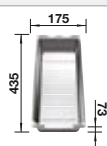

Multifunktionsschale

227 689

CHF 179,00 (CHF 165,59)

BLANCO UNIT mit BLANCO ELON XL 6 S