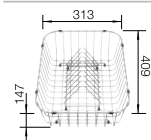

Empfehlung optionales Zubehör

Geschirrkorb mit Tellerstapler

507 829
CHF 204,00 (CHF 188,71)