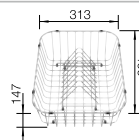

○ vorgefräste Bohrungen zum Durchschlagen oder Durchsägen
Beckentiefe 190 mm

Empfehlung optionales Zubehör

Multifunktionsschale

227 689

CHF 179,00 (CHF 165,59)

Multifunktionskorb

223 297

CHF 151,00 (CHF 139,69)