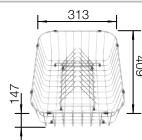

Technische Zeichnung

Beckentiefe 205 mm

Edelstahl
Spülen

450 mm

Empfehlung optionales Zubehör

Geschirrkorb mit Tellerstapler

507 829

CHF 204,00 (CHF 188,71)