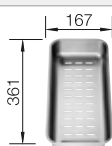

Multifunktionsschale aus
Edelstahl

223077

CHF 221,00 (CHF 204,44)

BLANCO UNIT mit BLANCO ZENAR 45 S