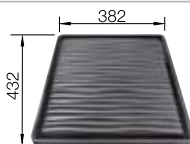

Schneidbrett aus Bambus

239 449

CHF 91,00 (CHF 84,18)

Geschirrkorb aus Edelstahl

514 238

CHF 92,00 (CHF 85,11)

Anlegbarer Tropf

230 734