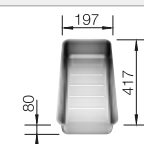

Ausschnitt-Daten finden Sie unter www.blanco.ch

Empfehlung optionales Zubehör

Esche-Compound-Schneidbrett

230 700
CHF 268,00 (CHF 247,92)

Multifunktionschale aus
Edelstahl

227 692
CHF 174,00 (CHF 160,96)

TOP-Schienen