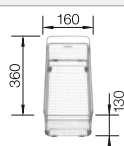

Multifunktionskorb

223 297
CHF 151,00 (CHF 139,69)