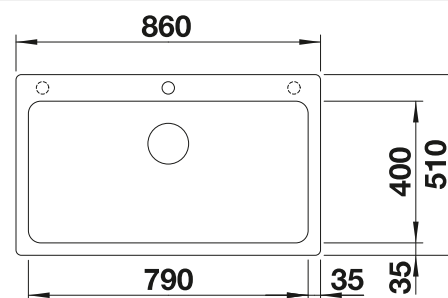

Technische Zeichnung

R35

○ vorgefräste Bohrungen zum Durchschlagen oder Durchsägen
Beckentiefe 220 mm

Empfehlung optionales Zubehör

TOP-Schienen

235 906

CHF 207,00 (CHF 191,49)

Schneidbrett aus massiver
Buche

225 362

CHF 118,00 (CHF 109,16)

Schneidbrett aus wertigem
Kunststoff in weiss

210 521

CHF 118,00 (CHF 109,16)

BLANCO UNIT mit BLANCO NAYA XL 9

BLANCO LINUS-S

siehe Seite 333

BLANCO FLEXON II Low 90/4

siehe Seite 381