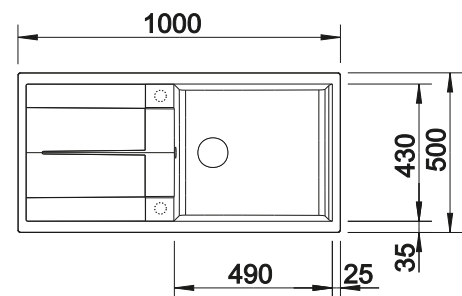

Technische Zeichnung

○ vorgefräste Bohrungen zum Durchschlagen oder Durchsägen
Beckentiefe 190 mm

Empfehlung optionales Zubehör

Schneidbrett aus massiver
Buche

218 313
CHF 118,00 (CHF 109,16)

Schneidbrett aus wertigem
Kunststoff in weiss

217 611
CHF 118,00 (CHF 109,16)

Eck-Schale

235 866
CHF 106,00 (CHF 98,06)

BLANCO UNIT mit BLANCO METRA XL 6 S

BLANCO LINUS-S

siehe Seite 333

BLANCO SELECT II 60/3

siehe Seite 374