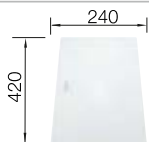

Empfehlung optionales Zubehör

Schneidbrett aus weiss
satiertem Sicherheitsglas

225 333
CHF 291,00 (CHF 269,20)