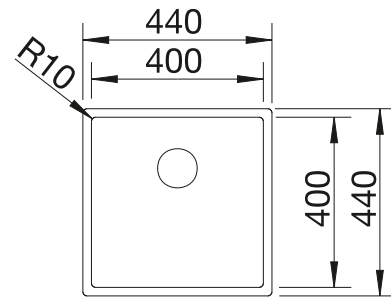

Beckentiefe 190 mm

Hinweis: Für den Einbau von Küchenarmatur, Ablaufernbedienung oder Spülmittelspender in Laminarbeitsplatten benötigen Sie ein flexibles Dichtungsband, Art.-Nr. 120 055.

Edelstahl
Becken

450 mm

Empfehlung optionales Zubehör

Schneidbrett aus Nussbaum mit Edelstahlgriff	Anlegbarer Tropf aus Edelstahl	Resteschale Edelstahl
223 074 CHF 384,00 (CHF 355,23)	223 067 CHF 418,00 (CHF 386,68)	219 649 CHF 344,00 (CHF 318,22)

BLANCO UNIT mit BLANCO CLARON 400-IF Durinox

BLANCO drink.filter EVOL-S Pro	BLANCO SELECT II 45/2
siehe Seite 295	siehe Seite 377