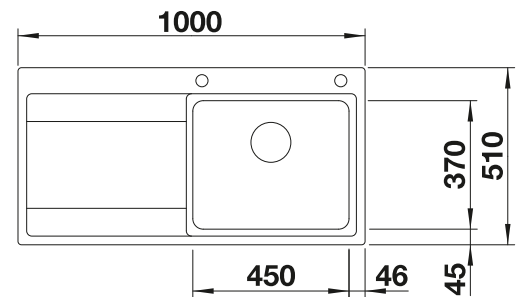

Beckentiefe 195 mm

Keine zusätzlichen Lochbohrungen möglich.
Beim Einsatz eines Spülmittelspenders muss die Ablauffernbedienung durch den Spülmittelspender und das Ablaufsystem InFino® mit Ablauffernbedienung durch ein Ablaufsystem InFino® Manuell ohne Ablauffernbedienung ersetzt werden.

Bitte kontaktieren Sie uns - wir helfen Ihnen gerne weiter.
Die Artikelnummer des Ablaufsystems InFino® Manuell ohne Ablauffernbedienung erhalten Sie auf Anfrage.

Ausschnitt-Daten finden Sie unter www.blanco.ch

Edelstahl
Spülen

500 mm

Empfehlung optionales Zubehör

Schneidbrett aus Sicherheitsglas in Silber

230 970
CHF 207,00 (CHF 191,49)

Multifunktionsschale

231 396
CHF 198,00 (CHF 183,16)

Zwei ETAGON-Schienen

234 164
CHF 207,00 (CHF 191,49)

BLANCO UNIT mit BLANCO DIVON II 5 S-IF

BLANCO LINEE-S

siehe Seite 312

BLANCO SELECT II 50/2

siehe Seite 377