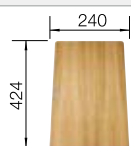

Ablaufgarnitur mit Raumsparrohr, 3 1/2" InFino-Korbventil, Befestigungsset

Beckentiefe 190 mm
Bitte beachten Sie die Ausschnittdaten für das jeweilige Einbauverfahren.

Empfehlung optionales Zubehör

Esche-Compound-Schneidbrett