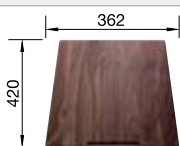

Empfehlung optionales Zubehör

Schneidbrett aus Nussbaum mit Edelstahlgriff

223 074

CHF 384,00 (CHF 355,23)