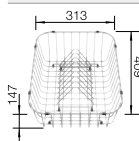

Multifunktionskorb aus Edelstahl
360 x 160 x 130 mm
für SUBLINE

223 297

Preis CHF inkl.
(Preis CHF excl.)

CHF 151,00 (CHF 139,69)

Geschirrkorb mit Tellerstapler

- Nutzbar in oder neben der Spüle
- Mit praktischem Tellerstapler
- Aus hochwertigem, pflegeleichtem Edelstahl