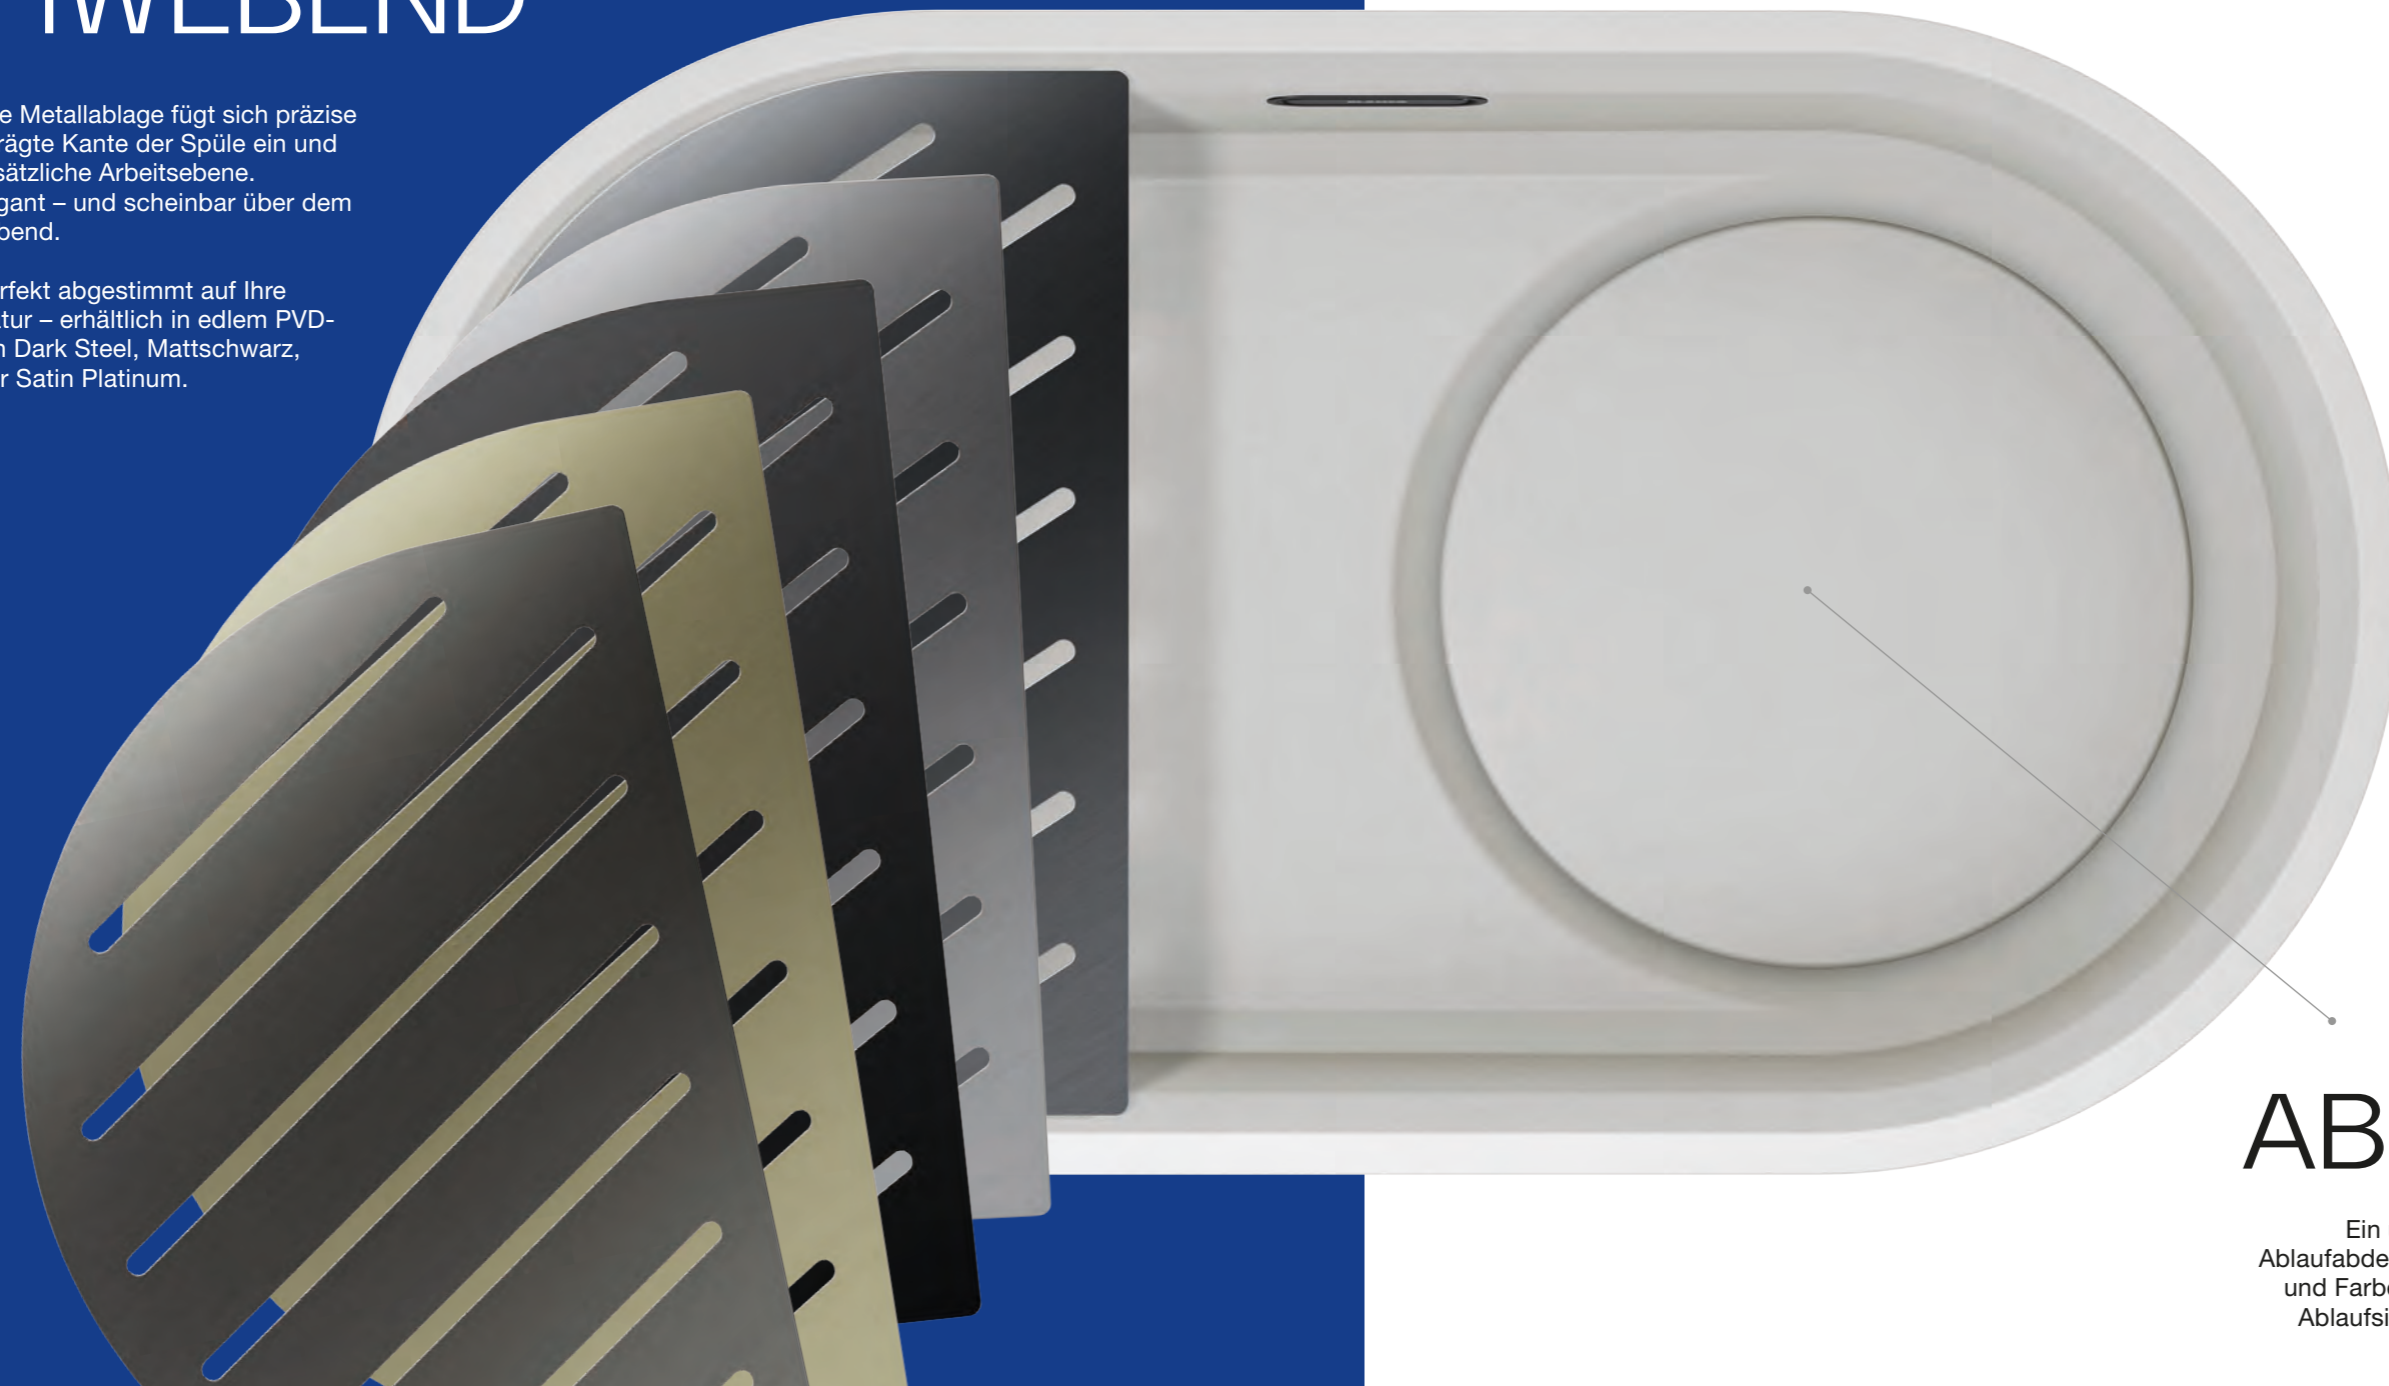

SATIN GOLD

SATIN PLATINUM

RUND IST ZEITLOS SCHÖN

Die neue Spüle OOVALON verbindet die weichen Kurven des Ovals mit scharfen, präzise definierten Kanten und Materialübergängen – und schafft so einen raffinierten und ungewöhnlichen Kontrast.

VELGRANIT hat eine zeitlos schöne, makellos matte Oberfläche – erhältlich in zwei dezenten, aber ausdrucksstarken Farbtönen: Mystic Black und Cloud White. Warm. Edel. Langlebig. Last but not least: die Reinigung ist mühelos und Fingerabdrücke bleiben nahezu unsichtbar.

MYSTIC BLACK

CLOUD WHITE

PRAKTISCH SCHWEBEND

Die mitgelieferte Metallablage fügt sich präzise in die abgeschrägte Kante der Spüle ein und schafft eine zusätzliche Arbeitsebene. Funktional, elegant – und scheinbar über dem Becken schwebend.

Das Finish? Perfekt abgestimmt auf Ihre LUNEOO Armatur – erhältlich in edlem PVD-Edelstahl, Satin Dark Steel, Mattschwarz, Satin Gold oder Satin Platinum.

STILVOLL ABGEDECKT

Ein unerwarteter Blickfang: die übergroße, runde Ablaufabdeckung. OOVALON CapFlow passt in Material und Farbe perfekt zur Spüle und verdeckt elegant das Ablaufsieb – ohne die Funktionalität einzuschränken.