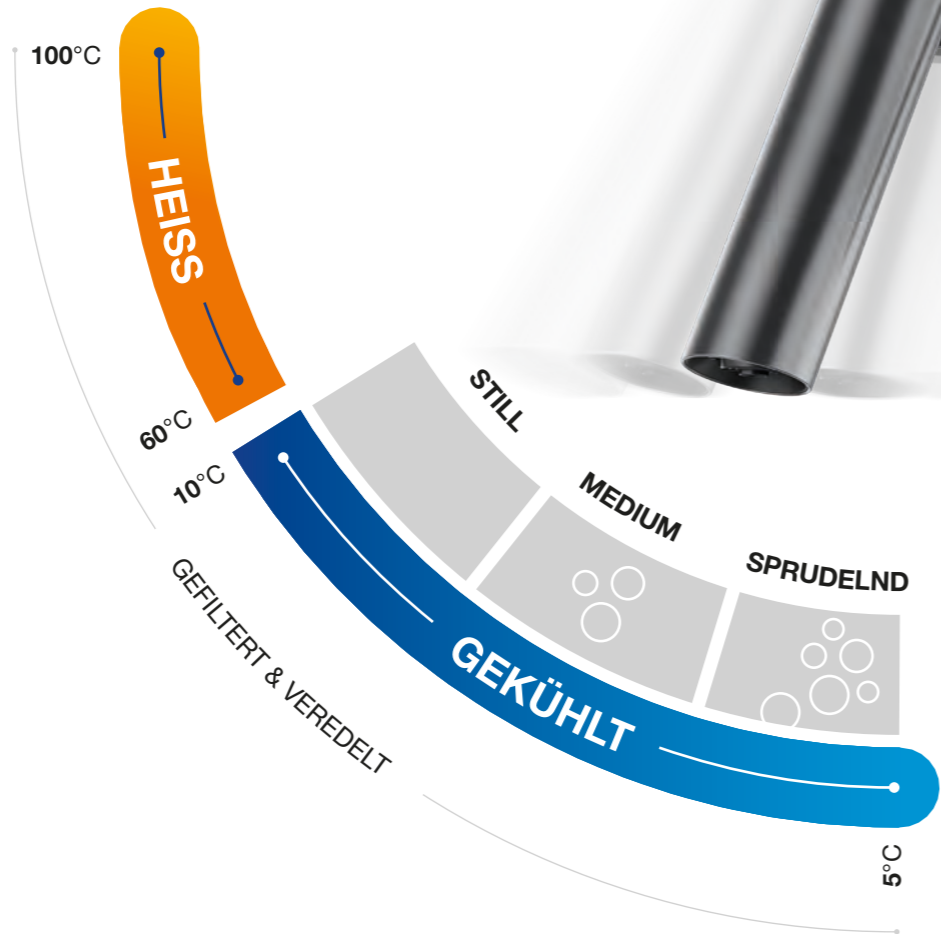

Das alles ist möglich durch CHOICE.All – die kompakte, leistungsstarke Wasseraufbereitungseinheit, die platzsparend unter der Spüle montiert wird und viel Stauraum lässt.

Wechseln zwischen kraftvollem Reinigungsstrahl zum Vorspülen und Reinigen – und einem klaren Strahl zum Händewaschen oder Abspülen von Obst und Gemüse.

AUFBEREITETES WASSER

Auslauf für aufbereitetes Wasser (gefiltert, gekühlt, medium, sprudelnd und kochend heiß)

LEITUNGSWASSER

Kaltes und warmes Leitungswasser

ALLES DRIN – IN NUR EINER ARMATUR

(T)APP CONTROL